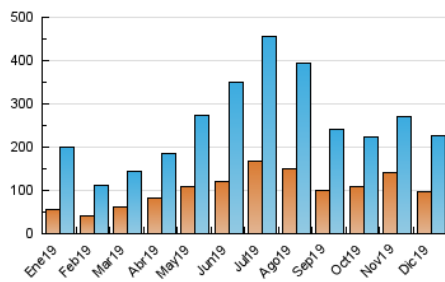

/ (x 100)

(x 100)

(x 1000)

(x 1000)

/ (x 1000)

(x 1000)

Diciembre - 2019	98.252	226.459	339.695
	5.933	7.305	10.958
	5.946	7.332	11.102
	5.902	7.239	10.606
	1,50		
	0:01:09		
	0:02:18		

1	6.520	8.660	12.878	11	5.280	6.801	11.188	21	9.598	10.913	15.012
2	5.772	7.697	13.416	12	6.634	7.753	11.464	22	4.772	5.534	7.935
3	7.141	9.347	15.210	13	6.522	7.799	11.311	23	3.851	4.801	7.607
4	5.719	7.162	11.081	14	5.971	7.510	11.179	24	4.032	4.800	7.229
5	7.008	8.372	12.061	15	6.136	8.055	12.578	25	4.259	5.034	7.582
6	7.343	8.827	12.485	16	6.656	8.115	12.152	26	6.313	8.389	13.932
7	5.491	6.729	9.978	17	8.671	10.304	14.368	27	4.934	6.078	9.992
8	5.316	6.202	8.525	18	5.601	7.059	10.890	28	4.613	5.679	8.688
9	7.004	8.269	11.682	19	6.168	7.374	10.839	29	4.704	5.866	8.680
10	5.750	7.381	11.190	20	9.512	11.900	16.811	30	4.361	5.341	7.882
								31	2.272	2.708	3.870

/ (x 100)

(x 100)

(x 1000)

(x 1000)

/ (x 1000)

(x 1000)

Este Medio Electrónico de Comunicación ha sido medido por la herramienta Google Analytics de Google

5