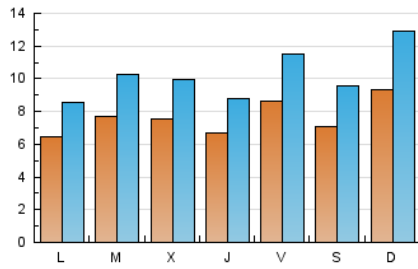

1. Cifras totales y promedios (Nacional)

MES - AÑO	NAVEGADORES UNICOS	VISITAS	PAGINAS
Octubre - 2018	8.804	31.479	58.979
PROMEDIO DIARIO	760	1.015	1.903
PROMEDIO LUNES-VIERNES	738	978	1.854
PROMEDIO SABADO-DOMINGO	824	1.123	2.041
PAGINAS / VISITAS	1,87		
DURACION MEDIA VISITAS	0:01:56		
DURACION MEDIA PAGINAS	0:02:12		

2. Secciones (Nacional)

	PAGINAS	%
HOME	16.688	28.29 %
RESTO	42.291	71.71 %

3. Por día del mes (Nacional)

Día	N. únicos	Visitas	Páginas	Día	N. únicos	Visitas	Páginas	Día	N. únicos	Visitas	Páginas
1	483	645	1.409	11	916	1.172	2.218	21	964	1.363	2.446
2	533	700	1.284	12	923	1.226	2.140	22	661	844	1.655
3	509	687	1.310	13	812	1.076	1.915	23	863	1.130	2.146
4	553	738	1.439	14	933	1.304	2.476	24	668	907	1.867
5	736	1.016	1.933	15	606	841	1.795	25	588	798	1.542
6	551	799	1.516	16	977	1.248	2.248	26	825	1.131	2.125
7	645	895	1.739	17	773	1.021	1.899	27	619	821	1.489
8	666	878	1.721	18	620	813	1.521	28	1.207	1.588	2.712
9	796	1.101	2.025	19	962	1.238	2.194	29	817	1.060	1.956
10	1.276	1.644	2.971	20	857	1.137	2.036	30	691	935	1.820
								31	536	723	1.432

4. Gráficas (Nacional)

4.1 Por día de la semana (promedio)

N. únicos / Visitas (x 100)

Páginas (x 100)

4.2 Por franja horaria (promedio)

Visitas (x 1000)

Páginas (x 1000)

4.3 Por meses