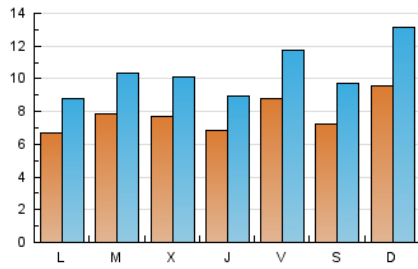

1. Cifras totales y promedios (Nacional e Internacional)

MES - AÑO	NAVEGADORES UNICOS	VISITAS	PAGINAS
Octubre - 2018	9.186	32.023	59.661
PROMEDIO DIARIO	777	1.033	1.925
PROMEDIO LUNES-VIERNES	754	995	1.875
PROMEDIO SABADO-DOMINGO	841	1.142	2.066
PAGINAS / VISITAS	1,86		
DURACION MEDIA VISITAS	0:01:54		
DURACION MEDIA PAGINAS	0:02:12		

2. Secciones (Nacional e Internacional)

	PAGINAS	%
HOME	16.802	28.16 %
RESTO	42.859	71.84 %

3. Por día del mes (Nacional e Internacional)

Día	N. únicos	Visitas	Páginas	Día	N. únicos	Visitas	Páginas	Día	N. únicos	Visitas	Páginas
1	488	651	1.415	11	932	1.191	2.241	21	990	1.391	2.481
2	537	704	1.288	12	937	1.242	2.158	22	714	899	1.715
3	512	690	1.314	13	824	1.088	1.931	23	874	1.141	2.164
4	555	741	1.444	14	956	1.327	2.503	24	683	922	1.884
5	748	1.031	1.949	15	621	856	1.810	25	601	811	1.559
6	561	812	1.535	16	996	1.268	2.270	26	844	1.151	2.145
7	657	908	1.761	17	790	1.038	1.923	27	633	839	1.511
8	680	894	1.741	18	636	830	1.557	28	1.236	1.620	2.752
9	812	1.118	2.051	19	991	1.269	2.230	29	839	1.082	1.980
10	1.294	1.664	2.997	20	871	1.152	2.057	30	706	951	1.839
								31	555	742	1.456

4. Gráficas (Nacional e Internacional)

4.1 Por día de la semana (promedio)

N. únicos / Visitas (x 100)

Páginas (x 100)

4.2 Por franja horaria (promedio)

Visitas (x 1000)

Páginas (x 1000)

4.3 Por meses