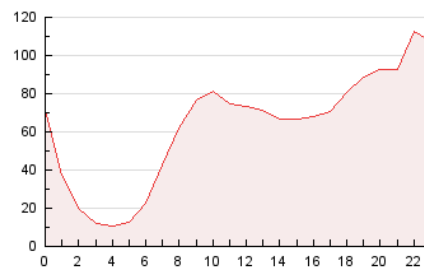

2. Secciones (Nacional)

	PAGINAS	%
HOME	123.497	8.15 %
RESTO	1.391.753	91.85 %

3. Por día del mes (Nacional)

Día	N. únicos	Visitas	Páginas	Día	N. únicos	Visitas	Páginas	Día	N. únicos	Visitas	Páginas
1	17.640	18.780	29.892	11	17.529	19.565	35.145	21	13.506	14.881	23.700
2	77.032	79.609	105.361	12	17.616	19.503	34.136	22	10.176	11.385	19.704
3	37.541	39.737	57.168	13	9.993	11.443	21.773	23	9.094	10.361	19.661
4	37.109	39.698	57.834	14	7.549	8.697	17.611	24	11.901	13.309	21.894
5	81.506	84.225	104.845	15	6.623	7.538	15.377	25	56.985	59.357	77.946
6	57.906	60.316	78.542	16	9.343	10.914	21.763	26	43.673	46.470	65.600
7	21.431	22.834	34.550	17	12.994	14.596	27.474	27	27.342	29.974	46.708
8	14.748	16.215	26.885	18	19.668	21.860	36.875	28	45.974	48.191	66.102
9	15.690	17.228	29.072	19	51.896	54.620	73.297	29	129.697	138.785	184.512
10	23.609	25.436	40.766	20	27.176	29.305	42.308	30	41.652	44.172	65.547
								31	19.323	20.908	33.202

4. Gráficas (Nacional)

4.1 Por día de la semana (promedio)

N. únicos / Visitas (x 100)

Páginas (x 100)

4.2 Por franja horaria (promedio)

Visitas (x 1000)

Páginas (x 1000)

4.3 Por meses