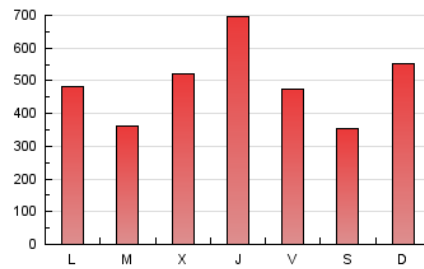

1. Cifras totales y promedios (Nacional)

MES - AÑO	NAVEGADORES UNICOS	VISITAS	PAGINAS
Diciembre - 2019	677.730	1.039.912	1.515.250
PROMEDIO DIARIO	31.417	33.546	48.879
PROMEDIO LUNES-VIERNES	32.117	34.209	49.860
PROMEDIO SABADO-DOMINGO	29.705	31.923	46.481
PAGINAS / VISITAS	1,46		
DURACION MEDIA VISITAS	0:02:13		
DURACION MEDIA PAGINAS	0:04:49		

2. Secciones (Nacional)

	PAGINAS	%
HOME	123.497	8.15 %
RESTO	1.391.753	91.85 %

3. Por día del mes (Nacional)

Día	N. únicos	Visitas	Páginas	Día	N. únicos	Visitas	Páginas	Día	N. únicos	Visitas	Páginas
1	17.640	18.780	29.892	11	17.529	19.565	35.145	21	13.506	14.881	23.700
2	77.032	79.609	105.361	12	17.616	19.503	34.136	22	10.176	11.385	19.704
3	37.541	39.737	57.168	13	9.993	11.443	21.773	23	9.094	10.361	19.661
4	37.109	39.698	57.834	14	7.549	8.697	17.611	24	11.901	13.309	21.894
5	81.506	84.225	104.845	15	6.623	7.538	15.377	25	56.985	59.357	77.946
6	57.906	60.316	78.542	16	9.343	10.914	21.763	26	43.673	46.470	65.600
7	21.431	22.834	34.550	17	12.994	14.596	27.474	27	27.342	29.974	46.708
8	14.748	16.215	26.885	18	19.668	21.860	36.875	28	45.974	48.191	66.102
9	15.690	17.228	29.072	19	51.896	54.620	73.297	29	129.697	138.785	184.512
10	23.609	25.436	40.766	20	27.176	29.305	42.308	30	41.652	44.172	65.547
								31	19.323	20.908	33.202

4. Gráficas (Nacional)

4.1 Por día de la semana (promedio)

N. únicos / Visitas (x 100)

Páginas (x 100)

4.2 Por franja horaria (promedio)

Visitas (x 1000)

Páginas (x 1000)

4.3 Por meses