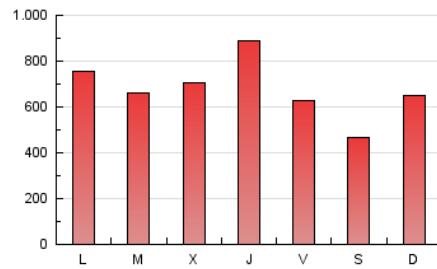

1. Cifras totales y promedios (Nacional e Internacional)

MES - AÑO	NAVEGADORES UNICOS	VISITAS	PAGINAS
Diciembre - 2019	1.014.353	1.448.908	2.106.562
PROMEDIO DIARIO	44.034	46.739	67.954
PROMEDIO LUNES-VIERNES	47.270	50.072	72.598
PROMEDIO SABADO-DOMINGO	36.124	38.591	56.600
PAGINAS / VISITAS	1,45		
DURACION MEDIA VISITAS	0:02:09		
DURACION MEDIA PAGINAS	0:04:43		

2. Secciones (Nacional e Internacional)

	PAGINAS	%
HOME	141.499	6.72 %
RESTO	1.965.063	93.28 %

3. Por día del mes (Nacional e Internacional)

Día	N. únicos	Visitas	Páginas	Día	N. únicos	Visitas	Páginas	Día	N. únicos	Visitas	Páginas
1	22.531	24.069	38.501	11	27.361	29.965	50.709	21	21.260	23.158	36.166
2	135.357	139.005	188.745	12	23.363	25.483	43.530	22	13.903	15.269	26.149
3	80.531	84.664	120.768	13	15.330	17.323	31.234	23	12.688	14.088	25.890
4	60.555	64.214	93.326	14	10.497	11.903	22.911	24	14.634	16.348	27.408
5	101.642	105.590	135.211	15	8.792	9.909	20.081	25	62.223	64.839	85.937
6	77.799	81.714	107.564	16	12.888	14.753	28.312	26	50.730	54.166	77.571
7	35.186	37.142	54.266	17	15.978	17.912	33.474	27	30.632	33.632	52.932
8	20.829	22.573	36.303	18	28.280	31.120	51.708	28	49.506	51.810	72.260
9	24.505	26.358	43.022	19	68.794	72.559	100.101	29	142.615	151.487	202.759
10	63.652	66.650	94.781	20	38.073	40.588	58.789	30	59.999	63.419	92.400
								31	34.915	37.198	53.754

4. Gráficas (Nacional e Internacional)

4.1 Por día de la semana (promedio)

N. únicos / Visitas (x 100)

Páginas (x 100)

4.2 Por franja horaria (promedio)

Visitas (x 1000)

Páginas (x 1000)

4.3 Por meses