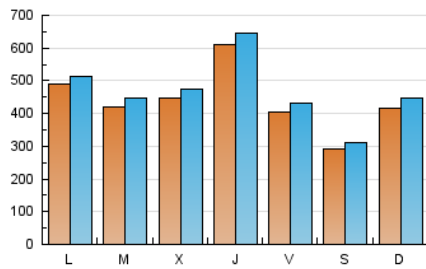

1. Cifras totales y promedios (Nacional e Internacional)

MES - AÑO	NAVEGADORES UNICOS	VISITAS	PAGINAS
Diciembre - 2019	1.014.353	1.448.908	2.106.562
PROMEDIO DIARIO	44.034	46.739	67.954
PROMEDIO LUNES-VIERNES	47.270	50.072	72.598
PROMEDIO SABADO-DOMINGO	36.124	38.591	56.600
PAGINAS / VISITAS	1,45		
DURACION MEDIA VISITAS	0:02:09		
DURACION MEDIA PAGINAS	0:04:43		

2. Secciones (Nacional e Internacional)

	PAGINAS	%
HOME	141.499	6.72 %
RESTO	1.965.063	93.28 %

3. Por día del mes (Nacional e Internacional)

Día	N. únicos	Visitas	Páginas	Día	N. únicos	Visitas	Páginas	Día	N. únicos	Visitas	Páginas
1	22.531	24.069	38.501	11	27.361	29.965	50.709	21	21.260	23.158	36.166
2	135.357	139.005	188.745	12	23.363	25.483	43.530	22	13.903	15.269	26.149
3	80.531	84.664	120.768	13	15.330	17.323	31.234	23	12.688	14.088	25.890
4	60.555	64.214	93.326	14	10.497	11.903	22.911	24	14.634	16.348	27.408
5	101.642	105.590	135.211	15	8.792	9.909	20.081	25	62.223	64.839	85.937
6	77.799	81.714	107.564	16	12.888	14.753	28.312	26	50.730	54.166	77.571
7	35.186	37.142	54.266	17	15.978	17.912	33.474	27	30.632	33.632	52.932
8	20.829	22.573	36.303	18	28.280	31.120	51.708	28	49.506	51.810	72.260
9	24.505	26.358	43.022	19	68.794	72.559	100.101	29	142.615	151.487	202.759
10	63.652	66.650	94.781	20	38.073	40.588	58.789	30	59.999	63.419	92.400
								31	34.915	37.198	53.754

4. Gráficas (Nacional e Internacional)

4.1 Por día de la semana (promedio)

N. únicos / Visitas (x 100)

Páginas (x 100)

4.2 Por franja horaria (promedio)

Visitas (x 1000)

Páginas (x 1000)

4.3 Por meses