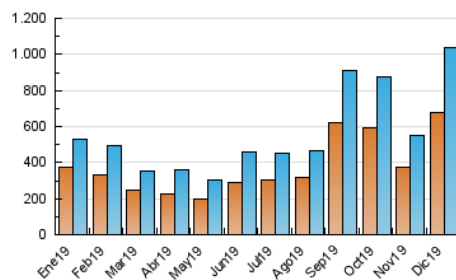

2. Secciones (Nacional)

	PAGINAS	%
HOME	123.497	8.15 %
RESTO	1.391.753	91.85 %

3. Por día del mes (Nacional)

Día	N. únicos	Visitas	Páginas	Día	N. únicos	Visitas	Páginas	Día	N. únicos	Visitas	Páginas
1	17.640	18.780	29.892	11	17.529	19.565	35.145	21	13.506	14.881	23.700
2	77.032	79.609	105.361	12	17.616	19.503	34.136	22	10.176	11.385	19.704
3	37.541	39.737	57.168	13	9.993	11.443	21.773	23	9.094	10.361	19.661
4	37.109	39.698	57.834	14	7.549	8.697	17.611	24	11.901	13.309	21.894
5	81.506	84.225	104.845	15	6.623	7.538	15.377	25	56.985	59.357	77.946
6	57.906	60.316	78.542	16	9.343	10.914	21.763	26	43.673	46.470	65.600
7	21.431	22.834	34.550	17	12.994	14.596	27.474	27	27.342	29.974	46.708
8	14.748	16.215	26.885	18	19.668	21.860	36.875	28	45.974	48.191	66.102
9	15.690	17.228	29.072	19	51.896	54.620	73.297	29	129.697	138.785	184.512
10	23.609	25.436	40.766	20	27.176	29.305	42.308	30	41.652	44.172	65.547
								31	19.323	20.908	33.202

4. Gráficas (Nacional)

4.1 Por día de la semana (promedio)

N. únicos / Visitas (x 100)

Páginas (x 100)

4.2 Por franja horaria (promedio)

Visitas (x 1000)

Páginas (x 1000)

4.3 Por meses

N. únicos / Visitas (x 1000)

Páginas (x 1000)

5. Observaciones

Este Medio Electrónico de Comunicación ha sido medido por la herramienta Google Analytics de Google

6. Definiciones básicas (Para más información ver Normas Técnicas para el Control de los Medios Electrónicos de Comunicación)

Visita:

Una secuencia ininterrumpida de páginas servidas a un usuario válido. Si dicho usuario no realiza peticiones de páginas en un periodo de tiempo (30 min) la siguiente petición constituirá el inicio de una nueva visita.