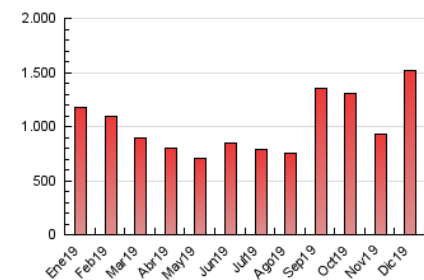

Páginas (x 1000)