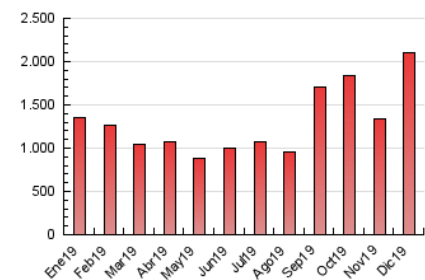

Páginas (x 1000)