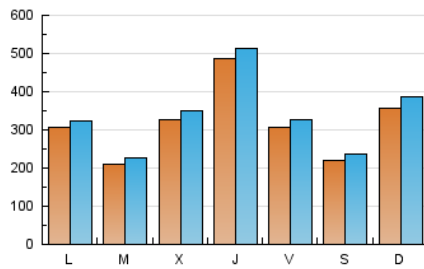

1. Cifras totales y promedios (Nacional)

MES - AÑO	NAVEGADORES UNICOS	VISITAS	PAGINAS
Diciembre - 2019	677.730	1.039.912	1.515.250
PROMEDIO DIARIO	31.417	33.546	48.879
PROMEDIO LUNES-VIERNES	32.117	34.209	49.860
PROMEDIO SABADO-DOMINGO	29.705	31.923	46.481
PAGINAS / VISITAS	1,46		
DURACION MEDIA VISITAS	0:02:13		
DURACION MEDIA PAGINAS	0:04:49		

2. Secciones (Nacional)

	PAGINAS	%
HOME	123.497	8.15 %
RESTO	1.391.753	91.85 %

3. Por día del mes (Nacional)

Día	N. únicos	Visitas	Páginas	Día	N. únicos	Visitas	Páginas	Día	N. únicos	Visitas	Páginas
1	17.640	18.780	29.892	11	17.529	19.565	35.145	21	13.506	14.881	23.700
2	77.032	79.609	105.361	12	17.616	19.503	34.136	22	10.176	11.385	19.704
3	37.541	39.737	57.168	13	9.993	11.443	21.773	23	9.094	10.361	19.661
4	37.109	39.698	57.834	14	7.549	8.697	17.611	24	11.901	13.309	21.894
5	81.506	84.225	104.845	15	6.623	7.538	15.377	25	56.985	59.357	77.946
6	57.906	60.316	78.542	16	9.343	10.914	21.763	26	43.673	46.470	65.600
7	21.431	22.834	34.550	17	12.994	14.596	27.474	27	27.342	29.974	46.708
8	14.748	16.215	26.885	18	19.668	21.860	36.875	28	45.974	48.191	66.102
9	15.690	17.228	29.072	19	51.896	54.620	73.297	29	129.697	138.785	184.512
10	23.609	25.436	40.766	20	27.176	29.305	42.308	30	41.652	44.172	65.547
								31	19.323	20.908	33.202

4. Gráficas (Nacional)

4.1 Por día de la semana (promedio)

N. únicos / Visitas (x 100)

Páginas (x 100)

4.2 Por franja horaria (promedio)

Visitas (x 1000)

Páginas (x 1000)

4.3 Por meses