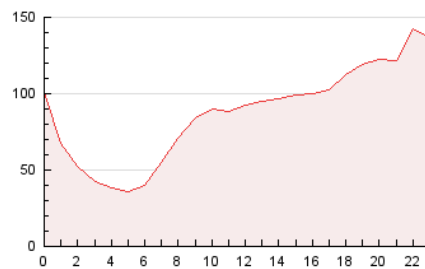

2. Secciones (Nacional e Internacional)

	PAGINAS	%
HOME	141.499	6.72 %
RESTO	1.965.063	93.28 %

3. Por día del mes (Nacional e Internacional)

Día	N. únicos	Visitas	Páginas	Día	N. únicos	Visitas	Páginas	Día	N. únicos	Visitas	Páginas
1	22.531	24.069	38.501	11	27.361	29.965	50.709	21	21.260	23.158	36.166
2	135.357	139.005	188.745	12	23.363	25.483	43.530	22	13.903	15.269	26.149
3	80.531	84.664	120.768	13	15.330	17.323	31.234	23	12.688	14.088	25.890
4	60.555	64.214	93.326	14	10.497	11.903	22.911	24	14.634	16.348	27.408
5	101.642	105.590	135.211	15	8.792	9.909	20.081	25	62.223	64.839	85.937
6	77.799	81.714	107.564	16	12.888	14.753	28.312	26	50.730	54.166	77.571
7	35.186	37.142	54.266	17	15.978	17.912	33.474	27	30.632	33.632	52.932
8	20.829	22.573	36.303	18	28.280	31.120	51.708	28	49.506	51.810	72.260
9	24.505	26.358	43.022	19	68.794	72.559	100.101	29	142.615	151.487	202.759
10	63.652	66.650	94.781	20	38.073	40.588	58.789	30	59.999	63.419	92.400
								31	34.915	37.198	53.754

4. Gráficas (Nacional e Internacional)

4.1 Por día de la semana (promedio)

N. únicos / Visitas (x 100)

Páginas (x 100)

4.2 Por franja horaria (promedio)

Visitas (x 1000)

Páginas (x 1000)

4.3 Por meses