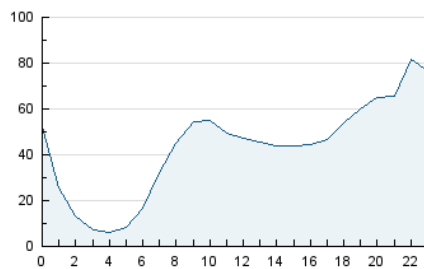

2. Secciones (Nacional)

	PAGINAS	%
HOME	123.497	8.15 %
RESTO	1.391.753	91.85 %

3. Por día del mes (Nacional)

Día	N. únicos	Visitas	Páginas	Día	N. únicos	Visitas	Páginas	Día	N. únicos	Visitas	Páginas
1	17.640	18.780	29.892	11	17.529	19.565	35.145	21	13.506	14.881	23.700
2	77.032	79.609	105.361	12	17.616	19.503	34.136	22	10.176	11.385	19.704
3	37.541	39.737	57.168	13	9.993	11.443	21.773	23	9.094	10.361	19.661
4	37.109	39.698	57.834	14	7.549	8.697	17.611	24	11.901	13.309	21.894
5	81.506	84.225	104.845	15	6.623	7.538	15.377	25	56.985	59.357	77.946
6	57.906	60.316	78.542	16	9.343	10.914	21.763	26	43.673	46.470	65.600
7	21.431	22.834	34.550	17	12.994	14.596	27.474	27	27.342	29.974	46.708
8	14.748	16.215	26.885	18	19.668	21.860	36.875	28	45.974	48.191	66.102
9	15.690	17.228	29.072	19	51.896	54.620	73.297	29	129.697	138.785	184.512
10	23.609	25.436	40.766	20	27.176	29.305	42.308	30	41.652	44.172	65.547
								31	19.323	20.908	33.202

4. Gráficas (Nacional)

4.1 Por día de la semana (promedio)

N. únicos / Visitas (x 100)

Páginas (x 100)

4.2 Por franja horaria (promedio)

Visitas (x 1000)

Páginas (x 1000)

4.3 Por meses