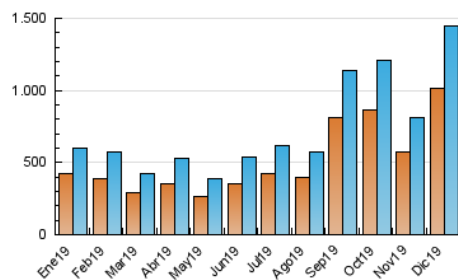

4.3 Por meses

N. únicos / Visitas (x 1000)