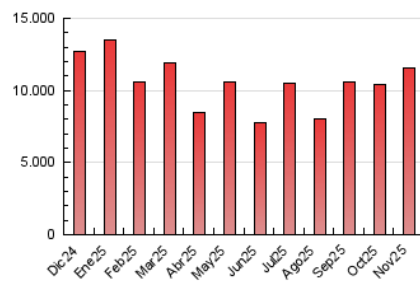

Páginas (x 1000)