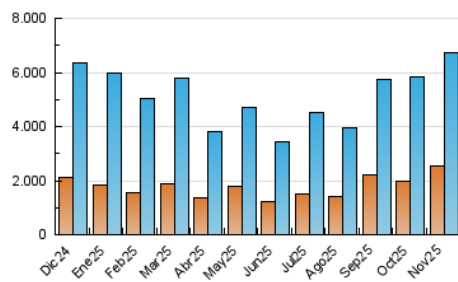

2. Secciones (Nacional)

	PAGINAS	%
HOME	121.671	1.37 %
RESTO	8.747.779	98.63 %

3. Por día del mes (Nacional)

Día	N. únicos	Visitas	Páginas	Día	N. únicos	Visitas	Páginas	Día	N. únicos	Visitas	Páginas
1	244.473	277.751	340.932	11	197.542	219.539	305.098	21	310.690	357.458	469.451
2	114.329	128.557	164.146	12	169.898	190.139	264.151	22	346.576	390.754	513.425
3	100.663	114.340	144.381	13	163.165	195.820	269.552	23	202.081	229.510	309.738
4	117.741	136.914	172.671	14	267.545	313.836	428.200	24	131.640	150.873	194.747
5	132.496	152.499	201.403	15	324.023	360.827	480.574	25	131.618	150.469	187.647
6	166.765	184.083	234.541	16	180.784	194.748	283.328	26	142.699	160.263	200.979
7	86.080	95.302	126.206	17	237.782	276.041	375.141	27	227.143	258.648	308.511
8	111.787	130.780	175.116	18	220.820	260.128	339.321	28	154.843	174.577	208.406
9	285.324	326.578	449.986	19	208.692	247.411	316.872	29	157.527	181.844	220.250
10	415.361	477.436	652.343	20	230.010	269.688	347.535	30	132.841	151.848	184.799

4. Gráficas (Nacional)

4.1 Por día de la semana (promedio)

N. únicos / Visitas (x 100)

Páginas (x 100)

4.2 Por franja horaria (promedio)

Visitas_ (x 1000)

Páginas (x 1000)

4.3 Por meses

N. únicos / Visitas (x 1000)

Páginas (x 1000)

5. Observaciones

Este Medio Electrónico de Comunicación ha sido medido por la herramienta Google Analytics de Google (GA4).

6. Definiciones básicas (Para más información ver Normas Técnicas para el Control de los Medios Electrónicos de Comunicación)

Página Vista:

Conjunto de ficheros enviado a un usuario como resultado de una petición del mismo recibida por el servidor. Cuando la página está formada por varios marcos (frames), el conjunto de los mismos tendrá, a efectos de cómputo, la consideración de una página unitaria.