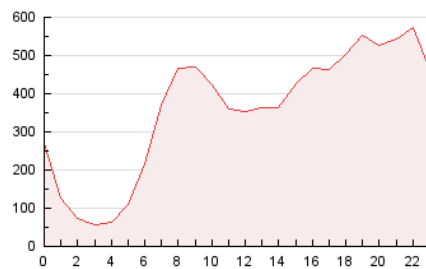

2. Secciones (Nacional)

	PAGINAS	%
HOME	121.671	1.37 %
RESTO	8.747.779	98.63 %

3. Por día del mes (Nacional)

Día	N. únicos	Visitas	Páginas	Día	N. únicos	Visitas	Páginas	Día	N. únicos	Visitas	Páginas
1	244.473	277.751	340.932	11	197.542	219.539	305.098	21	310.690	357.458	469.451
2	114.329	128.557	164.146	12	169.898	190.139	264.151	22	346.576	390.754	513.425
3	100.663	114.340	144.381	13	163.165	195.820	269.552	23	202.081	229.510	309.738
4	117.741	136.914	172.671	14	267.545	313.836	428.200	24	131.640	150.873	194.747
5	132.496	152.499	201.403	15	324.023	360.827	480.574	25	131.618	150.469	187.647
6	166.765	184.083	234.541	16	180.784	194.748	283.328	26	142.699	160.263	200.979
7	86.080	95.302	126.206	17	237.782	276.041	375.141	27	227.143	258.648	308.511
8	111.787	130.780	175.116	18	220.820	260.128	339.321	28	154.843	174.577	208.406
9	285.324	326.578	449.986	19	208.692	247.411	316.872	29	157.527	181.844	220.250
10	415.361	477.436	652.343	20	230.010	269.688	347.535	30	132.841	151.848	184.799

4. Gráficas (Nacional)

4.1 Por día de la semana (promedio)

N. únicos / Visitas (x 100)

Páginas (x 100)

4.2 Por franja horaria (promedio)

Visitas_ (x 1000)

Páginas (x 1000)

4.3 Por meses

N. únicos / Visitas (x 1000)

Páginas (x 1000)

5. Observaciones

Este Medio Electrónico de Comunicación ha sido medido por la herramienta Google Analytics de Google (GA4).

6. Definiciones básicas (Para más información ver Normas Técnicas para el Control de los Medios Electrónicos de Comunicación)