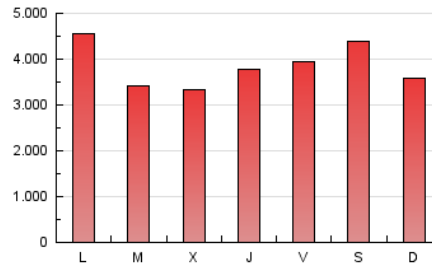

1. Cifras totales y promedios (Nacional e Internacional)

MES - AÑO	NAVEGADORES UNICOS	VISITAS	PAGINAS
Noviembre - 2025	3.765.310	8.775.898	11.594.511
PROMEDIO DIARIO	260.970	294.918	386.484
PROMEDIO LUNES-VIERNES	255.866	290.297	380.200
PROMEDIO SABADO-DOMINGO	271.178	304.159	399.052
PAGINAS / VISITAS	1,31		
DURACION MEDIA VISITAS	0:01:49		
TIEMPO INTERACCIÓN MEDIO	0:02:01		

2. Secciones (Nacional e Internacional)

	PAGINAS	%
HOME	137.547	1.19 %
RESTO	11.456.964	98.81 %

3. Por día del mes (Nacional e Internacional)

Día	N. únicos	Visitas	Páginas	Día	N. únicos	Visitas	Páginas	Día	N. únicos	Visitas	Páginas
1	319.082	362.932	445.292	11	301.971	328.836	452.971	21	416.281	465.799	616.848
2	164.005	184.610	231.730	12	241.490	272.081	370.479	22	476.656	531.839	694.841
3	141.341	154.118	198.780	13	216.837	256.928	354.475	23	285.415	318.473	431.586
4	164.851	185.506	236.949	14	309.205	362.257	494.264	24	189.652	212.121	277.907
5	191.313	219.165	284.686	15	363.147	407.062	540.387	25	179.414	203.905	253.226
6	241.781	260.884	334.424	16	218.264	238.365	344.699	26	196.605	220.250	271.984
7	140.647	156.738	198.996	17	290.111	340.379	456.910	27	286.086	325.241	387.758
8	157.041	176.639	236.835	18	277.471	325.353	418.460	28	201.607	225.933	269.195
9	350.361	395.773	548.515	19	268.803	314.769	404.420	29	202.028	226.905	275.782
10	568.666	634.779	886.859	20	293.197	340.900	434.399	30	175.781	198.991	240.854

4. Gráficas (Nacional e Internacional)

4.1 Por día de la semana (promedio)

N. únicos / Visitas (x 100)

Páginas (x 100)

4.2 Por franja horaria (promedio)

Visitas_ (x 1000)

Páginas (x 1000)

4.3 Por meses