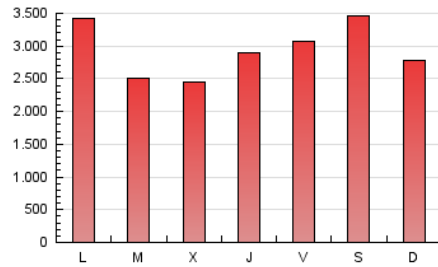

1. Cifras totales y promedios (Nacional)

MES - AÑO	NAVEGADORES UNICOS	VISITAS	PAGINAS
Noviembre - 2025	2.546.370	6.746.724	8.869.450
PROMEDIO DIARIO	197.098	225.289	295.648
PROMEDIO LUNES-VIERNES	190.660	219.273	287.358
PROMEDIO SABADO-DOMINGO	209.975	237.320	312.229
PAGINAS / VISITAS	1,31		
DURACION MEDIA VISITAS	0:01:50		
TIEMPO INTERACCIÓN MEDIO	0:02:15		

2. Secciones (Nacional)

	PAGINAS	%
HOME	121.671	1.37 %
RESTO	8.747.779	98.63 %

3. Por día del mes (Nacional)

Día	N. únicos	Visitas	Páginas	Día	N. únicos	Visitas	Páginas	Día	N. únicos	Visitas	Páginas
1	244.473	277.751	340.932	11	197.542	219.539	305.098	21	310.690	357.458	469.451
2	114.329	128.557	164.146	12	169.898	190.139	264.151	22	346.576	390.754	513.425
3	100.663	114.340	144.381	13	163.165	195.820	269.552	23	202.081	229.510	309.738
4	117.741	136.914	172.671	14	267.545	313.836	428.200	24	131.640	150.873	194.747
5	132.496	152.499	201.403	15	324.023	360.827	480.574	25	131.618	150.469	187.647
6	166.765	184.083	234.541	16	180.784	194.748	283.328	26	142.699	160.263	200.979
7	86.080	95.302	126.206	17	237.782	276.041	375.141	27	227.143	258.648	308.511
8	111.787	130.780	175.116	18	220.820	260.128	339.321	28	154.843	174.577	208.406
9	285.324	326.578	449.986	19	208.692	247.411	316.872	29	157.527	181.844	220.250
10	415.361	477.436	652.343	20	230.010	269.688	347.535	30	132.841	151.848	184.799

4. Gráficas (Nacional)

4.1 Por día de la semana (promedio)

N. únicos / Visitas (x 100)

Páginas (x 100)

4.2 Por franja horaria (promedio)

Visitas_ (x 1000)

Páginas (x 1000)

4.3 Por meses