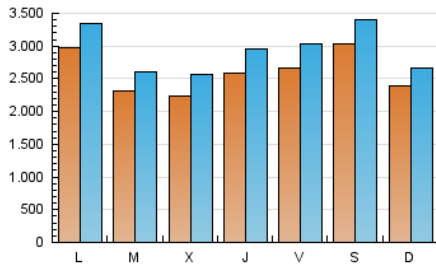

1. Cifras totales y promedios (Nacional e Internacional)

MES - AÑO	NAVEGADORES UNICOS	VISITAS	PAGINAS
Noviembre - 2025	3.765.310	8.775.898	11.594.511
PROMEDIO DIARIO	260.970	294.918	386.484
PROMEDIO LUNES-VIERNES	255.866	290.297	380.200
PROMEDIO SABADO-DOMINGO	271.178	304.159	399.052
PAGINAS / VISITAS	1,31		
DURACION MEDIA VISITAS	0:01:49		
TIEMPO INTERACCIÓN MEDIO	0:02:01		

2. Secciones (Nacional e Internacional)

	PAGINAS	%
HOME	137.547	1.19 %
RESTO	11.456.964	98.81 %

3. Por día del mes (Nacional e Internacional)

Día	N. únicos	Visitas	Páginas	Día	N. únicos	Visitas	Páginas	Día	N. únicos	Visitas	Páginas
1	319.082	362.932	445.292	11	301.971	328.836	452.971	21	416.281	465.799	616.848
2	164.005	184.610	231.730	12	241.490	272.081	370.479	22	476.656	531.839	694.841
3	141.341	154.118	198.780	13	216.837	256.928	354.475	23	285.415	318.473	431.586
4	164.851	185.506	236.949	14	309.205	362.257	494.264	24	189.652	212.121	277.907
5	191.313	219.165	284.686	15	363.147	407.062	540.387	25	179.414	203.905	253.226
6	241.781	260.884	334.424	16	218.264	238.365	344.699	26	196.605	220.250	271.984
7	140.647	156.738	198.996	17	290.111	340.379	456.910	27	286.086	325.241	387.758
8	157.041	176.639	236.835	18	277.471	325.353	418.460	28	201.607	225.933	269.195
9	350.361	395.773	548.515	19	268.803	314.769	404.420	29	202.028	226.905	275.782
10	568.666	634.779	886.859	20	293.197	340.900	434.399	30	175.781	198.991	240.854

4. Gráficas (Nacional e Internacional)

4.1 Por día de la semana (promedio)

N. únicos / Visitas (x 100)

Páginas (x 100)

4.2 Por franja horaria (promedio)

Visitas_ (x 1000)

Páginas (x 1000)

4.3 Por meses