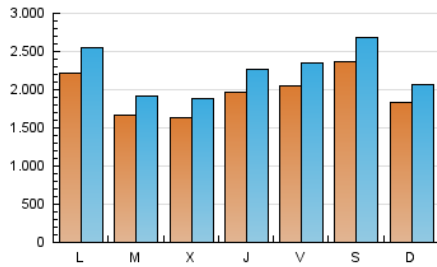

1. Cifras totales y promedios (Nacional)

MES - AÑO	NAVEGADORES UNICOS	VISITAS	PAGINAS
Noviembre - 2025	2.546.370	6.746.724	8.869.450
PROMEDIO DIARIO	197.098	225.289	295.648
PROMEDIO LUNES-VIERNES	190.660	219.273	287.358
PROMEDIO SABADO-DOMINGO	209.975	237.320	312.229
PAGINAS / VISITAS	1,31		
DURACION MEDIA VISITAS	0:01:50		
TIEMPO INTERACCIÓN MEDIO	0:02:15		

2. Secciones (Nacional)

	PAGINAS	%
HOME	121.671	1.37 %
RESTO	8.747.779	98.63 %

3. Por día del mes (Nacional)

Día	N. únicos	Visitas	Páginas	Día	N. únicos	Visitas	Páginas	Día	N. únicos	Visitas	Páginas
1	244.473	277.751	340.932	11	197.542	219.539	305.098	21	310.690	357.458	469.451
2	114.329	128.557	164.146	12	169.898	190.139	264.151	22	346.576	390.754	513.425
3	100.663	114.340	144.381	13	163.165	195.820	269.552	23	202.081	229.510	309.738
4	117.741	136.914	172.671	14	267.545	313.836	428.200	24	131.640	150.873	194.747
5	132.496	152.499	201.403	15	324.023	360.827	480.574	25	131.618	150.469	187.647
6	166.765	184.083	234.541	16	180.784	194.748	283.328	26	142.699	160.263	200.979
7	86.080	95.302	126.206	17	237.782	276.041	375.141	27	227.143	258.648	308.511
8	111.787	130.780	175.116	18	220.820	260.128	339.321	28	154.843	174.577	208.406
9	285.324	326.578	449.986	19	208.692	247.411	316.872	29	157.527	181.844	220.250
10	415.361	477.436	652.343	20	230.010	269.688	347.535	30	132.841	151.848	184.799

4. Gráficas (Nacional)

4.1 Por día de la semana (promedio)

N. únicos / Visitas (x 100)

Páginas (x 100)

4.2 Por franja horaria (promedio)

Visitas_ (x 1000)

Páginas (x 1000)

4.3 Por meses