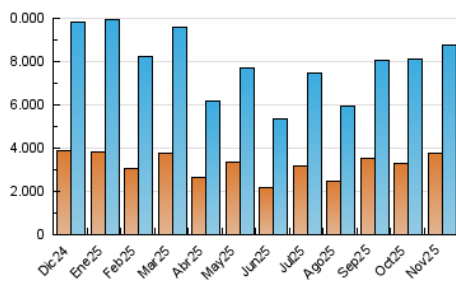

4.3 Por meses

N. únicos / Visitas (x 1000)