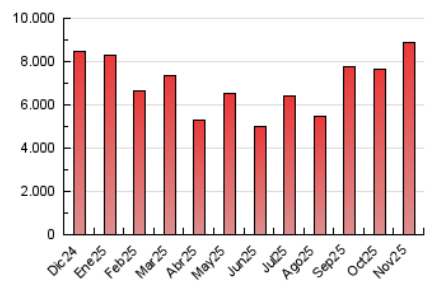

2. Secciones (Nacional)

	PAGINAS	%
HOME	121.671	1.37 %
RESTO	8.747.779	98.63 %

3. Por día del mes (Nacional)

Día	N. únicos	Visitas	Páginas	Día	N. únicos	Visitas	Páginas	Día	N. únicos	Visitas	Páginas
1	244.473	277.751	340.932	11	197.542	219.539	305.098	21	310.690	357.458	469.451
2	114.329	128.557	164.146	12	169.898	190.139	264.151	22	346.576	390.754	513.425
3	100.663	114.340	144.381	13	163.165	195.820	269.552	23	202.081	229.510	309.738
4	117.741	136.914	172.671	14	267.545	313.836	428.200	24	131.640	150.873	194.747
5	132.496	152.499	201.403	15	324.023	360.827	480.574	25	131.618	150.469	187.647
6	166.765	184.083	234.541	16	180.784	194.748	283.328	26	142.699	160.263	200.979
7	86.080	95.302	126.206	17	237.782	276.041	375.141	27	227.143	258.648	308.511
8	111.787	130.780	175.116	18	220.820	260.128	339.321	28	154.843	174.577	208.406
9	285.324	326.578	449.986	19	208.692	247.411	316.872	29	157.527	181.844	220.250
10	415.361	477.436	652.343	20	230.010	269.688	347.535	30	132.841	151.848	184.799

4. Gráficas (Nacional)

4.1 Por día de la semana (promedio)

N. únicos / Visitas (x 100)

Páginas (x 100)

4.2 Por franja horaria (promedio)

Visitas_ (x 1000)

Páginas (x 1000)

4.3 Por meses

N. únicos / Visitas (x 1000)

Páginas (x 1000)

5. Observaciones

Este Medio Electrónico de Comunicación ha sido medido por la herramienta Google Analytics de Google (GA4).

6. Definiciones básicas (Para más información ver Normas Técnicas para el Control de los Medios Electrónicos de Comunicación)