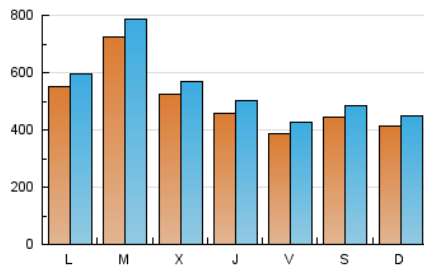

1. Cifras totales y promedios (Nacional)

MES - AÑO	NAVEGADORES UNICOS	VISITAS	PAGINAS
Octubre - 2020	919.479	1.664.985	2.662.535
PROMEDIO DIARIO	49.327	53.709	85.888
PROMEDIO LUNES-VIERNES	51.931	56.496	89.775
PROMEDIO SABADO-DOMINGO	42.962	46.896	76.386
PAGINAS / VISITAS	1,60		
DURACION MEDIA VISITAS	0:02:44		
DURACION MEDIA PAGINAS	0:04:34		

2. Secciones (Nacional)

	PAGINAS	%
HOME	381.366	14.32 %
RESTO	2.281.169	85.68 %

3. Por día del mes (Nacional)

Día	N. únicos	Visitas	Páginas	Día	N. únicos	Visitas	Páginas	Día	N. únicos	Visitas	Páginas
1	67.850	73.707	115.168	11	38.440	41.671	66.942	21	47.437	50.935	81.711
2	41.705	45.457	76.551	12	31.320	34.376	60.440	22	31.381	35.041	63.565
3	69.360	75.054	113.899	13	33.150	36.244	65.656	23	40.184	43.646	75.011
4	55.952	59.781	95.162	14	58.072	62.795	98.650	24	27.334	30.152	56.001
5	109.126	116.154	161.999	15	47.096	51.588	83.979	25	32.207	35.591	62.411
6	118.709	129.191	179.211	16	29.023	32.006	59.283	26	46.026	50.756	82.693
7	61.525	66.450	104.480	17	36.498	39.710	66.524	27	65.731	69.812	105.651
8	40.253	44.725	74.883	18	38.157	41.926	70.052	28	43.542	48.090	79.956
9	37.478	41.079	67.874	19	33.226	36.431	63.612	29	41.412	45.694	75.281
10	42.025	45.828	72.317	20	72.567	78.534	115.780	30	45.673	50.210	83.624
								31	46.682	52.351	84.169

4. Gráficas (Nacional)

4.1 Por día de la semana (promedio)

N. únicos / Visitas (x 100)

Páginas (x 100)

4.2 Por franja horaria (promedio)

Visitas (x 1000)

Páginas (x 1000)

4.3 Por meses