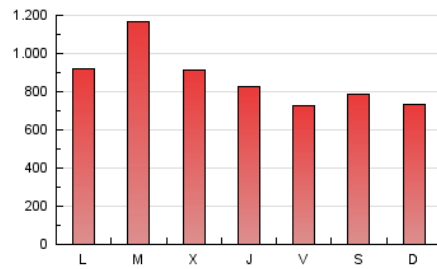

1. Cifras totales y promedios (Nacional)

MES - AÑO	NAVEGADORES UNICOS	VISITAS	PAGINAS
Octubre - 2020	919.479	1.664.985	2.662.535
PROMEDIO DIARIO	49.327	53.709	85.888
PROMEDIO LUNES-VIERNES	51.931	56.496	89.775
PROMEDIO SABADO-DOMINGO	42.962	46.896	76.386
PAGINAS / VISITAS	1,60		
DURACION MEDIA VISITAS	0:02:44		
DURACION MEDIA PAGINAS	0:04:34		

2. Secciones (Nacional)

	PAGINAS	%
HOME	381.366	14.32 %
RESTO	2.281.169	85.68 %

3. Por día del mes (Nacional)

Día	N. únicos	Visitas	Páginas	Día	N. únicos	Visitas	Páginas	Día	N. únicos	Visitas	Páginas
1	67.850	73.707	115.168	11	38.440	41.671	66.942	21	47.437	50.935	81.711
2	41.705	45.457	76.551	12	31.320	34.376	60.440	22	31.381	35.041	63.565
3	69.360	75.054	113.899	13	33.150	36.244	65.656	23	40.184	43.646	75.011
4	55.952	59.781	95.162	14	58.072	62.795	98.650	24	27.334	30.152	56.001
5	109.126	116.154	161.999	15	47.096	51.588	83.979	25	32.207	35.591	62.411
6	118.709	129.191	179.211	16	29.023	32.006	59.283	26	46.026	50.756	82.693
7	61.525	66.450	104.480	17	36.498	39.710	66.524	27	65.731	69.812	105.651
8	40.253	44.725	74.883	18	38.157	41.926	70.052	28	43.542	48.090	79.956
9	37.478	41.079	67.874	19	33.226	36.431	63.612	29	41.412	45.694	75.281
10	42.025	45.828	72.317	20	72.567	78.534	115.780	30	45.673	50.210	83.624
								31	46.682	52.351	84.169

4. Gráficas (Nacional)

4.1 Por día de la semana (promedio)

N. únicos / Visitas (x 100)

Páginas (x 100)

4.2 Por franja horaria (promedio)

Visitas (x 1000)

Páginas (x 1000)

4.3 Por meses