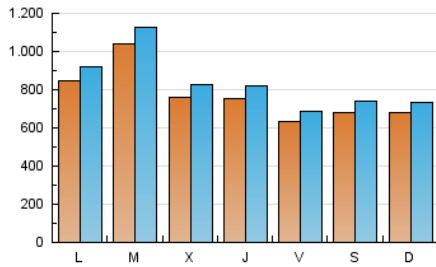

1. Cifras totales y promedios (Nacional e Internacional)

MES - AÑO	NAVEGADORES UNICOS	VISITAS	PAGINAS
Octubre - 2020	1.470.936	2.564.593	4.356.454
PROMEDIO DIARIO	76.178	82.729	140.531
PROMEDIO LUNES-VIERNES	79.568	86.461	146.401
PROMEDIO SABADO-DOMINGO	67.890	73.606	126.182
PAGINAS / VISITAS	1,70		
DURACION MEDIA VISITAS	0:02:57		
DURACION MEDIA PAGINAS	0:04:13		

2. Secciones (Nacional e Internacional)

	PAGINAS	%
HOME	557.194	12.79 %
RESTO	3.799.260	87.21 %

3. Por día del mes (Nacional e Internacional)

Día	N. únicos	Visitas	Páginas	Día	N. únicos	Visitas	Páginas	Día	N. únicos	Visitas	Páginas
1	132.157	141.963	249.619	11	61.938	66.648	109.591	21	62.462	67.032	113.494
2	87.286	94.625	172.684	12	52.930	57.760	104.154	22	46.954	51.887	96.751
3	101.963	110.986	179.336	13	56.342	60.978	114.772	23	62.470	67.759	121.241
4	91.225	97.459	162.699	14	85.772	92.714	157.517	24	51.950	56.665	110.676
5	154.481	165.393	243.335	15	73.519	80.006	139.158	25	64.049	69.099	124.860
6	176.438	192.644	280.927	16	42.878	46.994	90.221	26	80.930	88.921	152.998
7	90.786	98.372	166.141	17	52.226	56.499	98.144	27	92.432	98.461	160.229
8	58.566	64.510	115.577	18	55.238	60.244	104.106	28	65.120	71.975	125.284
9	58.772	64.586	112.663	19	50.928	56.021	100.517	29	64.012	70.542	121.471
10	60.078	65.708	108.302	20	91.339	98.866	156.784	30	63.932	70.131	125.278
								31	72.342	79.145	137.925

4. Gráficas (Nacional e Internacional)

4.1 Por día de la semana (promedio)

N. únicos / Visitas (x 100)

Páginas (x 100)

4.2 Por franja horaria (promedio)

Visitas (x 1000)

Páginas (x 1000)

4.3 Por meses