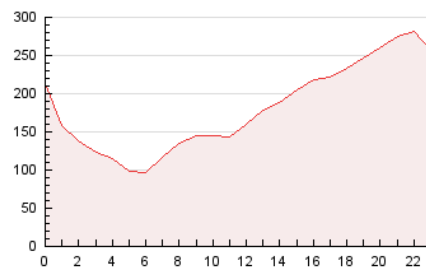

2. Secciones (Nacional e Internacional)

	PAGINAS	%
HOME	557.194	12.79 %
RESTO	3.799.260	87.21 %

3. Por día del mes (Nacional e Internacional)

Día	N. únicos	Visitas	Páginas	Día	N. únicos	Visitas	Páginas	Día	N. únicos	Visitas	Páginas
1	132.157	141.963	249.619	11	61.938	66.648	109.591	21	62.462	67.032	113.494
2	87.286	94.625	172.684	12	52.930	57.760	104.154	22	46.954	51.887	96.751
3	101.963	110.986	179.336	13	56.342	60.978	114.772	23	62.470	67.759	121.241
4	91.225	97.459	162.699	14	85.772	92.714	157.517	24	51.950	56.665	110.676
5	154.481	165.393	243.335	15	73.519	80.006	139.158	25	64.049	69.099	124.860
6	176.438	192.644	280.927	16	42.878	46.994	90.221	26	80.930	88.921	152.998
7	90.786	98.372	166.141	17	52.226	56.499	98.144	27	92.432	98.461	160.229
8	58.566	64.510	115.577	18	55.238	60.244	104.106	28	65.120	71.975	125.284
9	58.772	64.586	112.663	19	50.928	56.021	100.517	29	64.012	70.542	121.471
10	60.078	65.708	108.302	20	91.339	98.866	156.784	30	63.932	70.131	125.278
								31	72.342	79.145	137.925

4. Gráficas (Nacional e Internacional)

4.1 Por día de la semana (promedio)

N. únicos / Visitas (x 100)

Páginas (x 100)

4.2 Por franja horaria (promedio)

Visitas (x 1000)

Páginas (x 1000)

4.3 Por meses