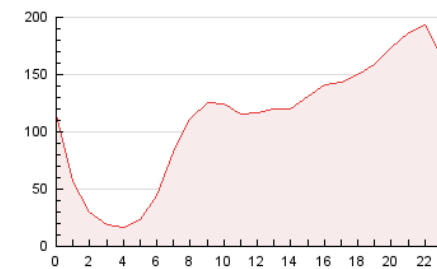

2. Secciones (Nacional)

	PAGINAS	%
HOME	381.366	14.32 %
RESTO	2.281.169	85.68 %

3. Por día del mes (Nacional)

Día	N. únicos	Visitas	Páginas	Día	N. únicos	Visitas	Páginas	Día	N. únicos	Visitas	Páginas
1	67.850	73.707	115.168	11	38.440	41.671	66.942	21	47.437	50.935	81.711
2	41.705	45.457	76.551	12	31.320	34.376	60.440	22	31.381	35.041	63.565
3	69.360	75.054	113.899	13	33.150	36.244	65.656	23	40.184	43.646	75.011
4	55.952	59.781	95.162	14	58.072	62.795	98.650	24	27.334	30.152	56.001
5	109.126	116.154	161.999	15	47.096	51.588	83.979	25	32.207	35.591	62.411
6	118.709	129.191	179.211	16	29.023	32.006	59.283	26	46.026	50.756	82.693
7	61.525	66.450	104.480	17	36.498	39.710	66.524	27	65.731	69.812	105.651
8	40.253	44.725	74.883	18	38.157	41.926	70.052	28	43.542	48.090	79.956
9	37.478	41.079	67.874	19	33.226	36.431	63.612	29	41.412	45.694	75.281
10	42.025	45.828	72.317	20	72.567	78.534	115.780	30	45.673	50.210	83.624
								31	46.682	52.351	84.169

4. Gráficas (Nacional)

4.1 Por día de la semana (promedio)

N. únicos / Visitas (x 100)

Páginas (x 100)

4.2 Por franja horaria (promedio)

Visitas (x 1000)

Páginas (x 1000)

4.3 Por meses