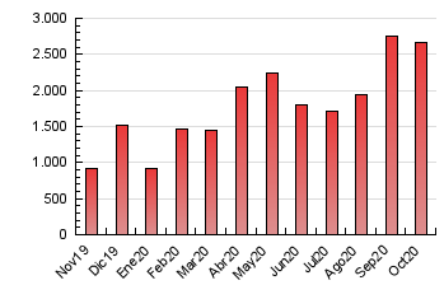

Páginas (x 1000)