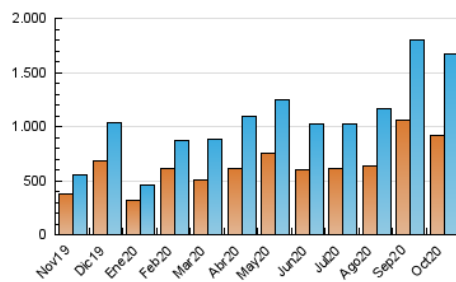

4.3 Por meses

N. únicos / Visitas (x 1000)