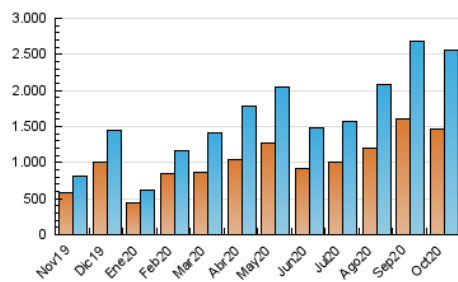

4.3 Por meses

N. únicos / Visitas (x 1000)