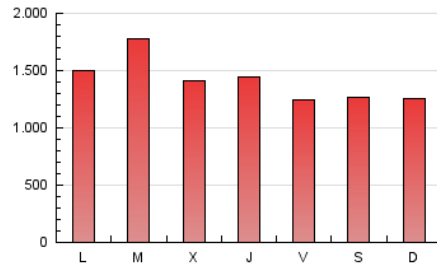

1. Cifras totales y promedios (Nacional e Internacional)

MES - AÑO	NAVEGADORES UNICOS	VISITAS	PAGINAS
Octubre - 2020	1.470.936	2.564.593	4.356.454
PROMEDIO DIARIO	76.178	82.729	140.531
PROMEDIO LUNES-VIERNES	79.568	86.461	146.401
PROMEDIO SABADO-DOMINGO	67.890	73.606	126.182
PAGINAS / VISITAS	1,70		
DURACION MEDIA VISITAS	0:02:57		
DURACION MEDIA PAGINAS	0:04:13		

2. Secciones (Nacional e Internacional)

	PAGINAS	%
HOME	557.194	12.79 %
RESTO	3.799.260	87.21 %

3. Por día del mes (Nacional e Internacional)

Día	N. únicos	Visitas	Páginas	Día	N. únicos	Visitas	Páginas	Día	N. únicos	Visitas	Páginas
1	132.157	141.963	249.619	11	61.938	66.648	109.591	21	62.462	67.032	113.494
2	87.286	94.625	172.684	12	52.930	57.760	104.154	22	46.954	51.887	96.751
3	101.963	110.986	179.336	13	56.342	60.978	114.772	23	62.470	67.759	121.241
4	91.225	97.459	162.699	14	85.772	92.714	157.517	24	51.950	56.665	110.676
5	154.481	165.393	243.335	15	73.519	80.006	139.158	25	64.049	69.099	124.860
6	176.438	192.644	280.927	16	42.878	46.994	90.221	26	80.930	88.921	152.998
7	90.786	98.372	166.141	17	52.226	56.499	98.144	27	92.432	98.461	160.229
8	58.566	64.510	115.577	18	55.238	60.244	104.106	28	65.120	71.975	125.284
9	58.772	64.586	112.663	19	50.928	56.021	100.517	29	64.012	70.542	121.471
10	60.078	65.708	108.302	20	91.339	98.866	156.784	30	63.932	70.131	125.278
								31	72.342	79.145	137.925

4. Gráficas (Nacional e Internacional)

4.1 Por día de la semana (promedio)

N. únicos / Visitas (x 100)

Páginas (x 100)

4.2 Por franja horaria (promedio)

Visitas (x 1000)

Páginas (x 1000)

4.3 Por meses