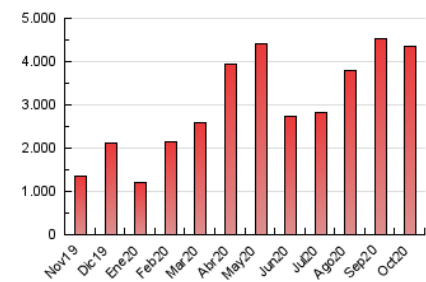

Páginas (x 1000)