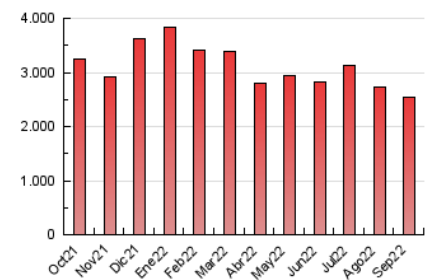

#### 3. Por día del mes (Nacional)

Día	N. únicos	Visitas	Páginas	Día	N. únicos	Visitas	Páginas	Día	N. únicos	Visitas	Páginas
1	59.698	65.886	98.693	11	52.494	57.371	82.217	21	55.007	59.473	90.715
2	72.340	79.495	116.021	12	47.208	52.595	77.249	22	51.709	56.837	88.508
3	53.529	57.430	83.841	13	59.564	65.305	96.522	23	42.634	46.879	73.351
4	44.190	47.649	70.360	14	69.588	74.468	108.568	24	32.397	35.424	56.064
5	54.192	59.337	86.919	15	63.631	70.275	102.718	25	33.215	36.862	58.083
6	50.952	56.479	82.120	16	50.086	54.113	81.202	26	34.763	38.632	64.585
7	57.620	62.778	91.228	17	38.105	41.675	63.052	27	40.196	43.861	70.168
8	49.345	53.978	81.782	18	41.564	45.426	67.777	28	60.333	66.387	99.288
9	51.437	57.302	84.706	19	54.266	60.737	93.937	29	67.586	74.710	111.935
10	51.435	56.094	81.235	20	69.686	76.070	111.864	30	44.839	49.341	77.058

##### 4.1 Por día de la semana (promedio)

N. únicos / Visitas (x 100)

Páginas (x 100)

##### 4.2 Por franja horaria (promedio)

Visitas\_ (x 1000)

Páginas (x 1000)

##### 4.3 Por meses

N. únicos / Visitas (x 1000)

Páginas (x 1000)