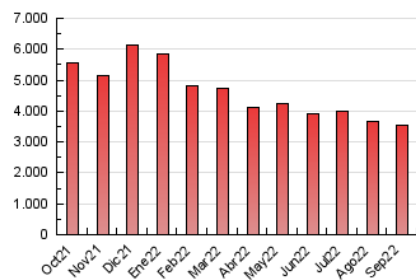

### 3. Por día del mes (Nacional e Internacional)

Día	N. únicos	Visitas	Páginas	Día	N. únicos	Visitas	Páginas	Día	N. únicos	Visitas	Páginas
1	78.386	86.699	134.289	11	71.301	77.766	115.432	21	78.755	84.768	131.995
2	92.667	101.591	153.586	12	67.541	75.157	114.553	22	75.064	81.695	129.874
3	71.605	77.460	116.520	13	83.525	90.872	139.267	23	64.461	71.091	112.211
4	61.775	67.140	101.009	14	89.207	95.315	144.429	24	52.124	56.562	91.372
5	71.844	78.711	118.493	15	82.704	90.946	137.945	25	51.827	56.799	89.645
6	66.385	72.655	110.828	16	67.210	72.396	112.382	26	52.301	58.039	97.262
7	71.559	77.969	118.369	17	54.511	59.424	92.532	27	57.618	62.557	101.814
8	63.855	69.458	109.668	18	59.993	65.368	99.854	28	75.278	82.697	128.037
9	67.121	74.552	115.009	19	76.072	84.476	132.825	29	82.622	91.365	140.787
10	67.820	74.337	110.545	20	92.664	100.727	153.206	30	60.464	66.399	107.060

##### 4.1 Por día de la semana (promedio)

N. únicos / Visitas (x 100)

Páginas (x 100)

##### 4.2 Por franja horaria (promedio)

Visitas\_ (x 1000)

Páginas (x 1000)

##### 4.3 Por meses

N. únicos / Visitas (x 1000)

Páginas (x 1000)