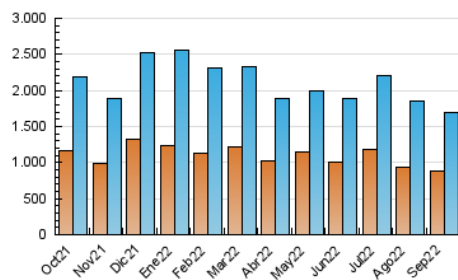

#### 3. Por día del mes (Nacional)

Día	N. únicos	Visitas	Páginas	Día	N. únicos	Visitas	Páginas	Día	N. únicos	Visitas	Páginas
1	59.698	65.886	98.693	11	52.494	57.371	82.217	21	55.007	59.473	90.715
2	72.340	79.495	116.021	12	47.208	52.595	77.249	22	51.709	56.837	88.508
3	53.529	57.430	83.841	13	59.564	65.305	96.522	23	42.634	46.879	73.351
4	44.190	47.649	70.360	14	69.588	74.468	108.568	24	32.397	35.424	56.064
5	54.192	59.337	86.919	15	63.631	70.275	102.718	25	33.215	36.862	58.083
6	50.952	56.479	82.120	16	50.086	54.113	81.202	26	34.763	38.632	64.585
7	57.620	62.778	91.228	17	38.105	41.675	63.052	27	40.196	43.861	70.168
8	49.345	53.978	81.782	18	41.564	45.426	67.777	28	60.333	66.387	99.288
9	51.437	57.302	84.706	19	54.266	60.737	93.937	29	67.586	74.710	111.935
10	51.435	56.094	81.235	20	69.686	76.070	111.864	30	44.839	49.341	77.058

##### 4.1 Por día de la semana (promedio)

N. únicos / Visitas (x 100)

Páginas (x 100)

##### 4.2 Por franja horaria (promedio)

Visitas\_ (x 1000)

Páginas (x 1000)

##### 4.3 Por meses

N. únicos / Visitas (x 1000)

Páginas (x 1000)