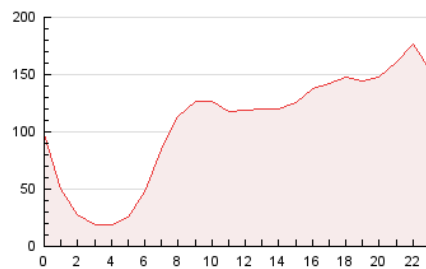

#### 3. Por día del mes (Nacional)

Día	N. únicos	Visitas	Páginas	Día	N. únicos	Visitas	Páginas	Día	N. únicos	Visitas	Páginas
1	59.698	65.886	98.693	11	52.494	57.371	82.217	21	55.007	59.473	90.715
2	72.340	79.495	116.021	12	47.208	52.595	77.249	22	51.709	56.837	88.508
3	53.529	57.430	83.841	13	59.564	65.305	96.522	23	42.634	46.879	73.351
4	44.190	47.649	70.360	14	69.588	74.468	108.568	24	32.397	35.424	56.064
5	54.192	59.337	86.919	15	63.631	70.275	102.718	25	33.215	36.862	58.083
6	50.952	56.479	82.120	16	50.086	54.113	81.202	26	34.763	38.632	64.585
7	57.620	62.778	91.228	17	38.105	41.675	63.052	27	40.196	43.861	70.168
8	49.345	53.978	81.782	18	41.564	45.426	67.777	28	60.333	66.387	99.288
9	51.437	57.302	84.706	19	54.266	60.737	93.937	29	67.586	74.710	111.935
10	51.435	56.094	81.235	20	69.686	76.070	111.864	30	44.839	49.341	77.058

##### 4.1 Por día de la semana (promedio)

N. únicos / Visitas (x 100)

Páginas (x 100)

##### 4.2 Por franja horaria (promedio)

Visitas\_ (x 1000)

Páginas (x 1000)

##### 4.3 Por meses

N. únicos / Visitas (x 1000)

Páginas (x 1000)