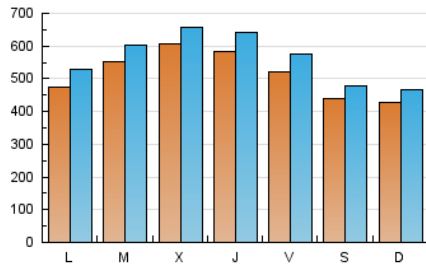

4. Gráficas (Nacional)

4.1 Por día de la semana (promedio)

N. únicos / Visitas (x 100)