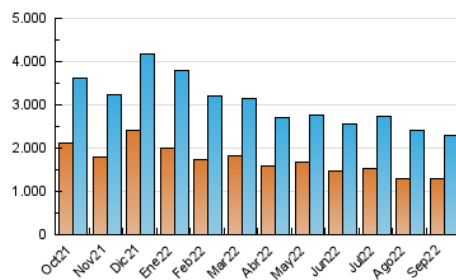

### 3. Por día del mes (Nacional e Internacional)

Día	N. únicos	Visitas	Páginas	Día	N. únicos	Visitas	Páginas	Día	N. únicos	Visitas	Páginas
1	78.386	86.699	134.289	11	71.301	77.766	115.432	21	78.755	84.768	131.995
2	92.667	101.591	153.586	12	67.541	75.157	114.553	22	75.064	81.695	129.874
3	71.605	77.460	116.520	13	83.525	90.872	139.267	23	64.461	71.091	112.211
4	61.775	67.140	101.009	14	89.207	95.315	144.429	24	52.124	56.562	91.372
5	71.844	78.711	118.493	15	82.704	90.946	137.945	25	51.827	56.799	89.645
6	66.385	72.655	110.828	16	67.210	72.396	112.382	26	52.301	58.039	97.262
7	71.559	77.969	118.369	17	54.511	59.424	92.532	27	57.618	62.557	101.814
8	63.855	69.458	109.668	18	59.993	65.368	99.854	28	75.278	82.697	128.037
9	67.121	74.552	115.009	19	76.072	84.476	132.825	29	82.622	91.365	140.787
10	67.820	74.337	110.545	20	92.664	100.727	153.206	30	60.464	66.399	107.060

##### 4.1 Por día de la semana (promedio)

N. únicos / Visitas (x 100)

Páginas (x 100)

##### 4.2 Por franja horaria (promedio)

Visitas\_ (x 1000)

Páginas (x 1000)

##### 4.3 Por meses

N. únicos / Visitas (x 1000)

Páginas (x 1000)