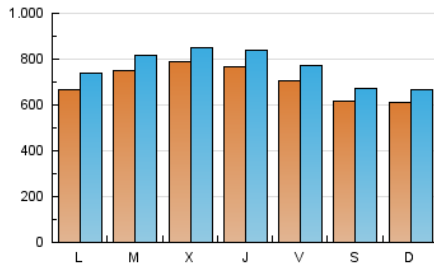

4. Gráficas (Nacional e Internacional)

4.1 Por día de la semana (promedio)

N. únicos / Visitas (x 100)