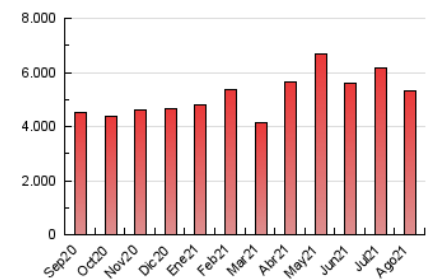

### 3. Por día del mes (Nacional e Internacional)

Día	N. únicos	Visitas	Páginas	Día	N. únicos	Visitas	Páginas	Día	N. únicos	Visitas	Páginas
1	113.400	126.577	186.865	11	114.238	126.876	195.732	21	90.174	98.266	150.178
2	115.766	127.913	192.255	12	120.496	134.886	210.216	22	97.271	106.557	161.031
3	89.003	96.825	152.107	13	127.335	140.925	211.436	23	97.848	106.347	166.317
4	92.991	103.744	159.680	14	96.979	104.977	156.509	24	82.642	91.199	150.504
5	98.575	109.864	168.745	15	87.155	95.060	150.087	25	73.869	80.990	133.918
6	143.043	156.362	223.067	16	89.662	99.242	158.043	26	81.306	92.331	152.267
7	118.393	126.571	182.374	17	90.711	100.219	160.304	27	91.600	100.623	161.427
8	156.597	169.135	241.825	18	83.197	91.008	147.411	28	60.497	66.062	106.135
9	147.383	158.051	238.924	19	110.357	124.244	192.642	29	55.883	61.138	98.279
10	109.860	119.672	186.468	20	107.991	120.261	187.073	30	83.856	93.315	148.138
								31	129.852	140.604	208.770

4. Gráficas (Nacional e Internacional)

4.1 Por día de la semana (promedio)

N. únicos / Visitas (x 100)

Páginas (x 100)

4.2 Por franja horaria (promedio)

Visitas (x 1000)

Páginas (x 1000)

4.3 Por meses

N. únicos / Visitas (x 1000)

Páginas (x 1000)