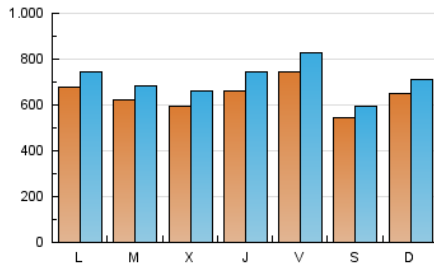

4. Gráficas (Nacional)

4.1 Por día de la semana (promedio)

N. únicos / Visitas (x 100)