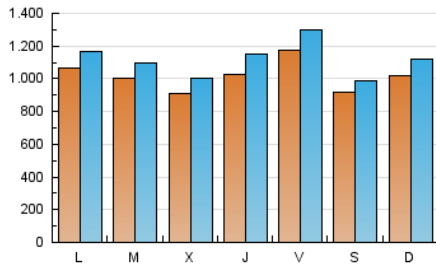

4. Gráficas (Nacional e Internacional)

4.1 Por día de la semana (promedio)

N. únicos / Visitas (x 100)