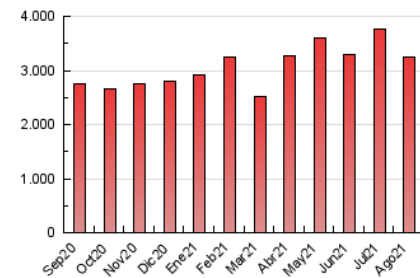

#### 3. Por día del mes (Nacional)

Día	N. únicos	Visitas	Páginas	Día	N. únicos	Visitas	Páginas	Día	N. únicos	Visitas	Páginas
1	78.908	88.009	124.318	11	74.291	81.746	120.904	21	60.926	66.818	96.992
2	78.551	86.703	124.645	12	72.037	82.794	123.595	22	62.328	69.229	101.178
3	56.671	62.481	92.773	13	77.854	87.559	125.286	23	60.622	66.791	99.875
4	58.026	65.350	97.644	14	53.483	58.287	83.804	24	54.561	60.113	94.696
5	61.848	69.040	101.871	15	51.983	56.699	82.739	25	47.541	52.772	82.944
6	88.321	97.823	134.176	16	54.710	61.338	93.091	26	52.483	59.212	93.089
7	64.631	70.766	100.226	17	53.980	60.082	92.472	27	56.816	62.843	97.387
8	93.404	100.640	137.466	18	57.228	63.469	98.590	28	39.195	42.945	65.070
9	85.143	92.369	130.415	19	77.046	87.772	130.444	29	37.580	40.981	63.297
10	67.952	75.572	110.338	20	74.952	83.623	123.121	30	58.591	65.241	99.337
								31	77.770	84.312	121.391

##### 4.1 Por día de la semana (promedio)

N. únicos / Visitas (x 100)

Páginas (x 100)

##### 4.2 Por franja horaria (promedio)

Visitas (x 1000)

Páginas (x 1000)

##### 4.3 Por meses

N. únicos / Visitas (x 1000)

Páginas (x 1000)