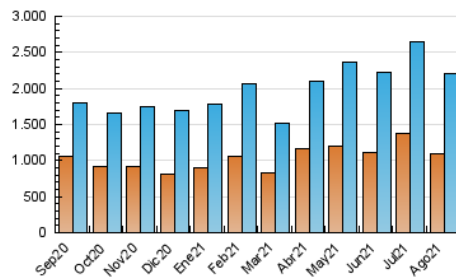

#### 3. Por día del mes (Nacional)

Día	N. únicos	Visitas	Páginas	Día	N. únicos	Visitas	Páginas	Día	N. únicos	Visitas	Páginas
1	78.908	88.009	124.318	11	74.291	81.746	120.904	21	60.926	66.818	96.992
2	78.551	86.703	124.645	12	72.037	82.794	123.595	22	62.328	69.229	101.178
3	56.671	62.481	92.773	13	77.854	87.559	125.286	23	60.622	66.791	99.875
4	58.026	65.350	97.644	14	53.483	58.287	83.804	24	54.561	60.113	94.696
5	61.848	69.040	101.871	15	51.983	56.699	82.739	25	47.541	52.772	82.944
6	88.321	97.823	134.176	16	54.710	61.338	93.091	26	52.483	59.212	93.089
7	64.631	70.766	100.226	17	53.980	60.082	92.472	27	56.816	62.843	97.387
8	93.404	100.640	137.466	18	57.228	63.469	98.590	28	39.195	42.945	65.070
9	85.143	92.369	130.415	19	77.046	87.772	130.444	29	37.580	40.981	63.297
10	67.952	75.572	110.338	20	74.952	83.623	123.121	30	58.591	65.241	99.337
								31	77.770	84.312	121.391

##### 4.1 Por día de la semana (promedio)

N. únicos / Visitas (x 100)

Páginas (x 100)

##### 4.2 Por franja horaria (promedio)

Visitas (x 1000)

Páginas (x 1000)

##### 4.3 Por meses

N. únicos / Visitas (x 1000)

Páginas (x 1000)