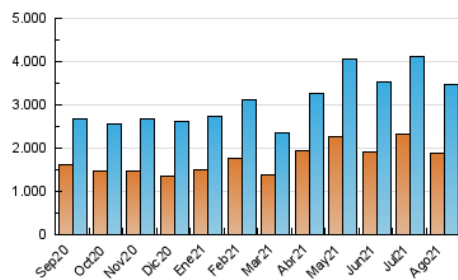

### 3. Por día del mes (Nacional e Internacional)

Día	N. únicos	Visitas	Páginas	Día	N. únicos	Visitas	Páginas	Día	N. únicos	Visitas	Páginas
1	113.400	126.577	186.865	11	114.238	126.876	195.732	21	90.174	98.266	150.178
2	115.766	127.913	192.255	12	120.496	134.886	210.216	22	97.271	106.557	161.031
3	89.003	96.825	152.107	13	127.335	140.925	211.436	23	97.848	106.347	166.317
4	92.991	103.744	159.680	14	96.979	104.977	156.509	24	82.642	91.199	150.504
5	98.575	109.864	168.745	15	87.155	95.060	150.087	25	73.869	80.990	133.918
6	143.043	156.362	223.067	16	89.662	99.242	158.043	26	81.306	92.331	152.267
7	118.393	126.571	182.374	17	90.711	100.219	160.304	27	91.600	100.623	161.427
8	156.597	169.135	241.825	18	83.197	91.008	147.411	28	60.497	66.062	106.135
9	147.383	158.051	238.924	19	110.357	124.244	192.642	29	55.883	61.138	98.279
10	109.860	119.672	186.468	20	107.991	120.261	187.073	30	83.856	93.315	148.138
								31	129.852	140.604	208.770

4. Gráficas (Nacional e Internacional)

4.1 Por día de la semana (promedio)

N. únicos / Visitas (x 100)

Páginas (x 100)

4.2 Por franja horaria (promedio)

Visitas (x 1000)

Páginas (x 1000)

4.3 Por meses

N. únicos / Visitas (x 1000)

Páginas (x 1000)