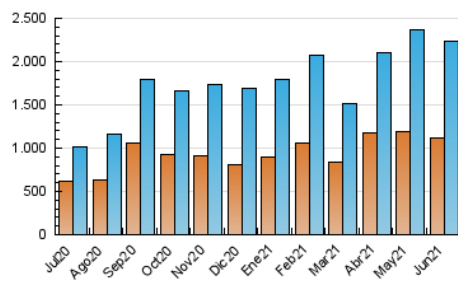

4.3 Por meses

N. únicos / Visitas (x 1000)