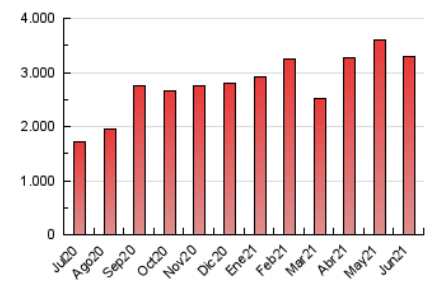

Páginas (x 1000)