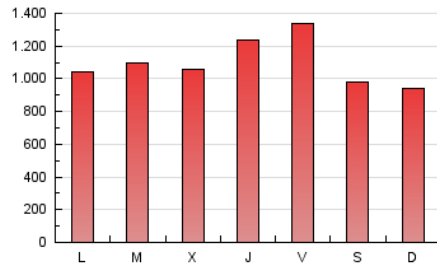

1. Cifras totales y promedios (Nacional)

MES - AÑO	NAVEGADORES UNICOS	VISITAS	PAGINAS
Junio - 2021	1.115.305	2.228.615	3.298.364
PROMEDIO DIARIO	67.612	74.287	109.945
PROMEDIO LUNES-VIERNES	70.307	77.481	114.895
PROMEDIO SABADO-DOMINGO	60.202	65.505	96.334
PAGINAS / VISITAS	1,48		
DURACION MEDIA VISITAS	0:02:14		
DURACION MEDIA PAGINAS	0:04:39		

2. Secciones (Nacional)

	PAGINAS	%
HOME	378.227	11.47 %
RESTO	2.920.137	88.53 %

3. Por día del mes (Nacional)

Día	N. únicos	Visitas	Páginas	Día	N. únicos	Visitas	Páginas	Día	N. únicos	Visitas	Páginas
1	84.743	93.340	137.991	11	109.299	117.330	169.227	21	49.508	54.666	85.451
2	70.659	76.772	112.329	12	74.689	81.539	116.030	22	64.346	70.650	105.711
3	56.997	63.244	96.909	13	76.150	80.807	114.999	23	62.720	69.357	101.940
4	67.835	75.662	111.865	14	65.642	71.779	106.836	24	71.807	79.179	115.672
5	48.486	52.708	79.410	15	54.960	60.492	92.785	25	79.124	85.927	123.709
6	56.397	62.019	95.579	16	61.349	67.902	99.644	26	63.594	69.194	100.339
7	89.469	99.321	147.383	17	59.408	65.844	98.827	27	50.350	55.380	83.040
8	66.129	72.164	111.963	18	85.082	93.643	131.856	28	45.601	50.384	78.711
9	53.524	60.465	94.027	19	61.708	67.406	97.271	29	61.018	67.970	99.665
10	112.814	124.910	183.303	20	50.241	54.983	84.005	30	74.718	83.578	121.887

4. Gráficas (Nacional)

4.1 Por día de la semana (promedio)

N. únicos / Visitas (x 100)

Páginas (x 100)

4.2 Por franja horaria (promedio)

Visitas (x 1000)

Páginas (x 1000)

4.3 Por meses