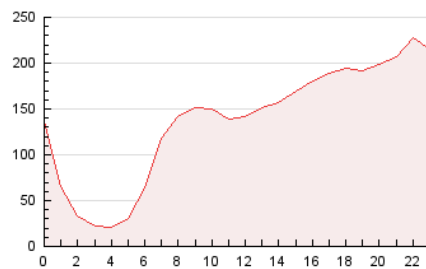

1. Cifras totales y promedios (Nacional)

MES - AÑO	NAVEGADORES UNICOS	VISITAS	PAGINAS
Junio - 2021	1.115.305	2.228.615	3.298.364
PROMEDIO DIARIO	67.612	74.287	109.945
PROMEDIO LUNES-VIERNES	70.307	77.481	114.895
PROMEDIO SABADO-DOMINGO	60.202	65.505	96.334
PAGINAS / VISITAS	1,48		
DURACION MEDIA VISITAS	0:02:14		
DURACION MEDIA PAGINAS	0:04:39		

2. Secciones (Nacional)

	PAGINAS	%
HOME	378.227	11.47 %
RESTO	2.920.137	88.53 %

3. Por día del mes (Nacional)

Día	N. únicos	Visitas	Páginas	Día	N. únicos	Visitas	Páginas	Día	N. únicos	Visitas	Páginas
1	84.743	93.340	137.991	11	109.299	117.330	169.227	21	49.508	54.666	85.451
2	70.659	76.772	112.329	12	74.689	81.539	116.030	22	64.346	70.650	105.711
3	56.997	63.244	96.909	13	76.150	80.807	114.999	23	62.720	69.357	101.940
4	67.835	75.662	111.865	14	65.642	71.779	106.836	24	71.807	79.179	115.672
5	48.486	52.708	79.410	15	54.960	60.492	92.785	25	79.124	85.927	123.709
6	56.397	62.019	95.579	16	61.349	67.902	99.644	26	63.594	69.194	100.339
7	89.469	99.321	147.383	17	59.408	65.844	98.827	27	50.350	55.380	83.040
8	66.129	72.164	111.963	18	85.082	93.643	131.856	28	45.601	50.384	78.711
9	53.524	60.465	94.027	19	61.708	67.406	97.271	29	61.018	67.970	99.665
10	112.814	124.910	183.303	20	50.241	54.983	84.005	30	74.718	83.578	121.887

4. Gráficas (Nacional)

4.1 Por día de la semana (promedio)

N. únicos / Visitas (x 100)

Páginas (x 100)

4.2 Por franja horaria (promedio)

Visitas (x 1000)

Páginas (x 1000)

4.3 Por meses