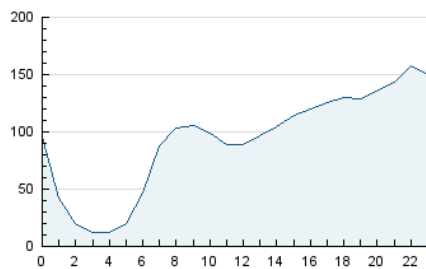

1. Cifras totales y promedios (Nacional)

MES - AÑO	NAVEGADORES UNICOS	VISITAS	PAGINAS
Junio - 2021	1.115.305	2.228.615	3.298.364
PROMEDIO DIARIO	67.612	74.287	109.945
PROMEDIO LUNES-VIERNES	70.307	77.481	114.895
PROMEDIO SABADO-DOMINGO	60.202	65.505	96.334
PAGINAS / VISITAS	1,48		
DURACION MEDIA VISITAS	0:02:14		
DURACION MEDIA PAGINAS	0:04:39		

2. Secciones (Nacional)

	PAGINAS	%
HOME	378.227	11.47 %
RESTO	2.920.137	88.53 %

3. Por día del mes (Nacional)

Día	N. únicos	Visitas	Páginas	Día	N. únicos	Visitas	Páginas	Día	N. únicos	Visitas	Páginas
1	84.743	93.340	137.991	11	109.299	117.330	169.227	21	49.508	54.666	85.451
2	70.659	76.772	112.329	12	74.689	81.539	116.030	22	64.346	70.650	105.711
3	56.997	63.244	96.909	13	76.150	80.807	114.999	23	62.720	69.357	101.940
4	67.835	75.662	111.865	14	65.642	71.779	106.836	24	71.807	79.179	115.672
5	48.486	52.708	79.410	15	54.960	60.492	92.785	25	79.124	85.927	123.709
6	56.397	62.019	95.579	16	61.349	67.902	99.644	26	63.594	69.194	100.339
7	89.469	99.321	147.383	17	59.408	65.844	98.827	27	50.350	55.380	83.040
8	66.129	72.164	111.963	18	85.082	93.643	131.856	28	45.601	50.384	78.711
9	53.524	60.465	94.027	19	61.708	67.406	97.271	29	61.018	67.970	99.665
10	112.814	124.910	183.303	20	50.241	54.983	84.005	30	74.718	83.578	121.887

4. Gráficas (Nacional)

4.1 Por día de la semana (promedio)

N. únicos / Visitas (x 100)

Páginas (x 100)

4.2 Por franja horaria (promedio)

Visitas (x 1000)

Páginas (x 1000)

4.3 Por meses