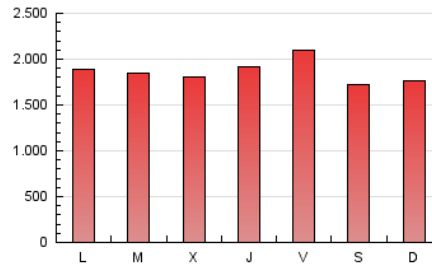

1. Cifras totales y promedios (Nacional e Internacional)

MES - AÑO	NAVEGADORES UNICOS	VISITAS	PAGINAS
Junio - 2021	1.908.360	3.520.065	5.576.923
PROMEDIO DIARIO	107.242	117.336	185.897
PROMEDIO LUNES-VIERNES	109.424	119.969	190.139
PROMEDIO SABADO-DOMINGO	101.240	110.093	174.233
PAGINAS / VISITAS	1,58		
DURACION MEDIA VISITAS	0:02:32		
DURACION MEDIA PAGINAS	0:04:20		

2. Secciones (Nacional e Internacional)

	PAGINAS	%
HOME	620.598	11.13 %
RESTO	4.956.325	88.87 %

3. Por día del mes (Nacional e Internacional)

Día	N. únicos	Visitas	Páginas	Día	N. únicos	Visitas	Páginas	Día	N. únicos	Visitas	Páginas
1	137.003	149.969	236.295	11	148.344	159.590	243.425	21	79.709	87.520	146.602
2	126.066	136.522	214.798	12	118.413	128.056	193.004	22	94.293	102.588	164.295
3	111.312	122.914	198.808	13	122.645	131.051	199.914	23	88.641	98.115	154.979
4	126.059	138.376	220.209	14	102.587	111.775	177.066	24	97.110	106.557	165.036
5	88.643	96.333	156.740	15	83.434	91.563	148.919	25	107.695	117.516	181.278
6	109.385	120.465	200.153	16	96.455	106.693	167.848	26	98.995	109.614	170.804
7	161.505	177.940	284.802	17	86.739	94.692	151.840	27	87.871	96.750	157.924
8	115.055	123.588	204.676	18	116.750	128.288	193.296	28	80.302	88.625	147.798
9	89.141	98.893	163.218	19	100.017	108.431	167.062	29	96.204	106.454	166.509
10	146.414	161.962	252.016	20	83.953	90.044	148.266	30	116.519	129.181	199.343

4. Gráficas (Nacional e Internacional)

4.1 Por día de la semana (promedio)

N. únicos / Visitas (x 100)

Páginas (x 100)

4.2 Por franja horaria (promedio)

Visitas (x 1000)

Páginas (x 1000)

4.3 Por meses