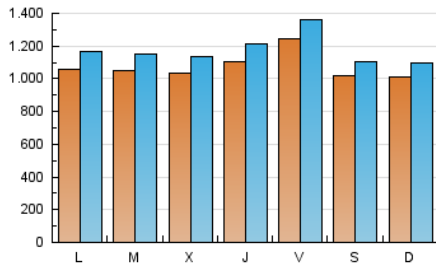

1. Cifras totales y promedios (Nacional e Internacional)

MES - AÑO	NAVEGADORES UNICOS	VISITAS	PAGINAS
Junio - 2021	1.908.360	3.520.065	5.576.923
PROMEDIO DIARIO	107.242	117.336	185.897
PROMEDIO LUNES-VIERNES	109.424	119.969	190.139
PROMEDIO SABADO-DOMINGO	101.240	110.093	174.233
PAGINAS / VISITAS	1,58		
DURACION MEDIA VISITAS	0:02:32		
DURACION MEDIA PAGINAS	0:04:20		

2. Secciones (Nacional e Internacional)

	PAGINAS	%
HOME	620.598	11.13 %
RESTO	4.956.325	88.87 %

3. Por día del mes (Nacional e Internacional)

Día	N. únicos	Visitas	Páginas	Día	N. únicos	Visitas	Páginas	Día	N. únicos	Visitas	Páginas
1	137.003	149.969	236.295	11	148.344	159.590	243.425	21	79.709	87.520	146.602
2	126.066	136.522	214.798	12	118.413	128.056	193.004	22	94.293	102.588	164.295
3	111.312	122.914	198.808	13	122.645	131.051	199.914	23	88.641	98.115	154.979
4	126.059	138.376	220.209	14	102.587	111.775	177.066	24	97.110	106.557	165.036
5	88.643	96.333	156.740	15	83.434	91.563	148.919	25	107.695	117.516	181.278
6	109.385	120.465	200.153	16	96.455	106.693	167.848	26	98.995	109.614	170.804
7	161.505	177.940	284.802	17	86.739	94.692	151.840	27	87.871	96.750	157.924
8	115.055	123.588	204.676	18	116.750	128.288	193.296	28	80.302	88.625	147.798
9	89.141	98.893	163.218	19	100.017	108.431	167.062	29	96.204	106.454	166.509
10	146.414	161.962	252.016	20	83.953	90.044	148.266	30	116.519	129.181	199.343

4. Gráficas (Nacional e Internacional)

4.1 Por día de la semana (promedio)

N. únicos / Visitas (x 100)

Páginas (x 100)

4.2 Por franja horaria (promedio)

Visitas (x 1000)

Páginas (x 1000)

4.3 Por meses