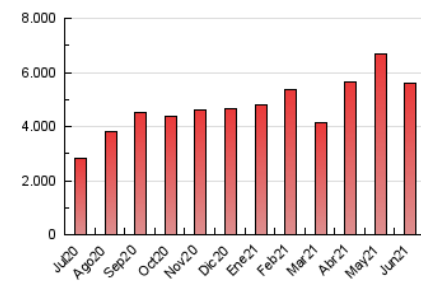

Páginas (x 1000)