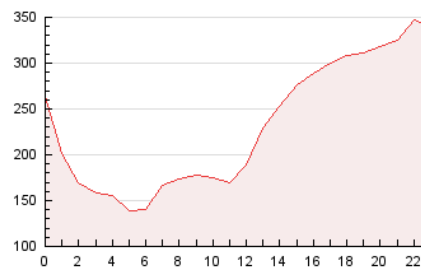

1. Cifras totales y promedios (Nacional e Internacional)

MES - AÑO	NAVEGADORES UNICOS	VISITAS	PAGINAS
Junio - 2021	1.908.360	3.520.065	5.576.923
PROMEDIO DIARIO	107.242	117.336	185.897
PROMEDIO LUNES-VIERNES	109.424	119.969	190.139
PROMEDIO SABADO-DOMINGO	101.240	110.093	174.233
PAGINAS / VISITAS	1,58		
DURACION MEDIA VISITAS	0:02:32		
DURACION MEDIA PAGINAS	0:04:20		

2. Secciones (Nacional e Internacional)

	PAGINAS	%
HOME	620.598	11.13 %
RESTO	4.956.325	88.87 %

3. Por día del mes (Nacional e Internacional)

Día	N. únicos	Visitas	Páginas	Día	N. únicos	Visitas	Páginas	Día	N. únicos	Visitas	Páginas
1	137.003	149.969	236.295	11	148.344	159.590	243.425	21	79.709	87.520	146.602
2	126.066	136.522	214.798	12	118.413	128.056	193.004	22	94.293	102.588	164.295
3	111.312	122.914	198.808	13	122.645	131.051	199.914	23	88.641	98.115	154.979
4	126.059	138.376	220.209	14	102.587	111.775	177.066	24	97.110	106.557	165.036
5	88.643	96.333	156.740	15	83.434	91.563	148.919	25	107.695	117.516	181.278
6	109.385	120.465	200.153	16	96.455	106.693	167.848	26	98.995	109.614	170.804
7	161.505	177.940	284.802	17	86.739	94.692	151.840	27	87.871	96.750	157.924
8	115.055	123.588	204.676	18	116.750	128.288	193.296	28	80.302	88.625	147.798
9	89.141	98.893	163.218	19	100.017	108.431	167.062	29	96.204	106.454	166.509
10	146.414	161.962	252.016	20	83.953	90.044	148.266	30	116.519	129.181	199.343

4. Gráficas (Nacional e Internacional)

4.1 Por día de la semana (promedio)

N. únicos / Visitas (x 100)

Páginas (x 100)

4.2 Por franja horaria (promedio)

Visitas (x 1000)

Páginas (x 1000)

4.3 Por meses