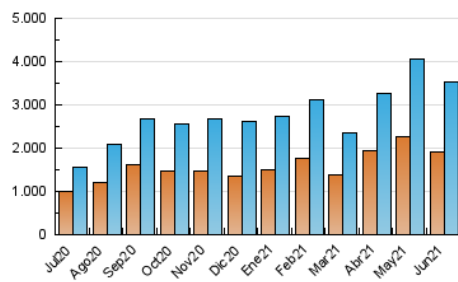

4.3 Por meses

N. únicos / Visitas (x 1000)