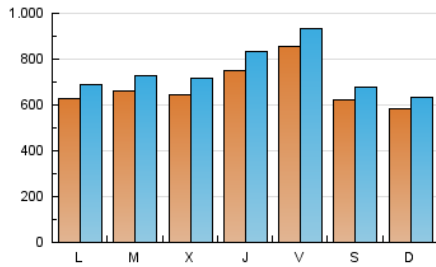

1. Cifras totales y promedios (Nacional)

MES - AÑO	NAVEGADORES UNICOS	VISITAS	PAGINAS
Junio - 2021	1.115.305	2.228.615	3.298.364
PROMEDIO DIARIO	67.612	74.287	109.945
PROMEDIO LUNES-VIERNES	70.307	77.481	114.895
PROMEDIO SABADO-DOMINGO	60.202	65.505	96.334
PAGINAS / VISITAS	1,48		
DURACION MEDIA VISITAS	0:02:14		
DURACION MEDIA PAGINAS	0:04:39		

2. Secciones (Nacional)

	PAGINAS	%
HOME	378.227	11.47 %
RESTO	2.920.137	88.53 %

3. Por día del mes (Nacional)

Día	N. únicos	Visitas	Páginas	Día	N. únicos	Visitas	Páginas	Día	N. únicos	Visitas	Páginas
1	84.743	93.340	137.991	11	109.299	117.330	169.227	21	49.508	54.666	85.451
2	70.659	76.772	112.329	12	74.689	81.539	116.030	22	64.346	70.650	105.711
3	56.997	63.244	96.909	13	76.150	80.807	114.999	23	62.720	69.357	101.940
4	67.835	75.662	111.865	14	65.642	71.779	106.836	24	71.807	79.179	115.672
5	48.486	52.708	79.410	15	54.960	60.492	92.785	25	79.124	85.927	123.709
6	56.397	62.019	95.579	16	61.349	67.902	99.644	26	63.594	69.194	100.339
7	89.469	99.321	147.383	17	59.408	65.844	98.827	27	50.350	55.380	83.040
8	66.129	72.164	111.963	18	85.082	93.643	131.856	28	45.601	50.384	78.711
9	53.524	60.465	94.027	19	61.708	67.406	97.271	29	61.018	67.970	99.665
10	112.814	124.910	183.303	20	50.241	54.983	84.005	30	74.718	83.578	121.887

4. Gráficas (Nacional)

4.1 Por día de la semana (promedio)

N. únicos / Visitas (x 100)

Páginas (x 100)

4.2 Por franja horaria (promedio)

Visitas (x 1000)

Páginas (x 1000)

4.3 Por meses