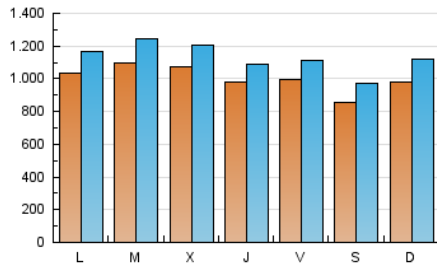

1. Cifras totales y promedios (Nacional e Internacional)

MES - AÑO	NAVEGADORES UNICOS	VISITAS	PAGINAS
Mayo - 2024	1.704.096	3.507.124	4.857.873
PROMEDIO DIARIO	100.402	113.133	156.706
PROMEDIO LUNES-VIERNES	103.491	116.096	160.564
PROMEDIO SABADO-DOMINGO	91.522	104.615	145.614
PAGINAS / VISITAS	1,39		
DURACION MEDIA VISITAS	0:02:07		
TIEMPO INTERACCIÓN MEDIO	0:02:25		

2. Secciones (Nacional e Internacional)

	PAGINAS	%
HOME	127.031	2.61 %
RESTO	4.730.842	97.39 %

3. Por día del mes (Nacional e Internacional)

Día	N. únicos	Visitas	Páginas	Día	N. únicos	Visitas	Páginas	Día	N. únicos	Visitas	Páginas
1	144.505	158.138	236.984	11	65.288	72.260	104.796	21	128.757	148.100	195.782
2	103.744	111.670	161.916	12	106.684	124.520	173.641	22	120.466	141.447	184.910
3	83.702	91.685	127.282	13	112.342	122.637	173.481	23	91.096	102.792	139.481
4	72.001	79.351	111.905	14	111.097	123.077	174.515	24	96.148	112.718	150.102
5	66.431	74.214	106.564	15	89.265	98.220	139.180	25	106.001	124.154	167.957
6	96.972	105.651	149.665	16	107.724	123.701	173.558	26	106.625	122.020	166.776
7	82.353	91.736	127.231	17	110.032	119.181	171.639	27	98.294	117.029	156.361
8	63.802	71.345	97.802	18	98.436	113.837	156.757	28	116.136	133.640	181.115
9	60.266	69.632	95.047	19	110.706	126.561	176.515	29	119.014	135.417	187.393
10	69.680	78.514	107.116	20	107.662	119.967	160.015	30	128.153	138.376	191.914
								31	139.094	155.534	210.473

4. Gráficas (Nacional e Internacional)

4.1 Por día de la semana (promedio)

N. únicos / Visitas (x 100)

Páginas (x 100)

4.2 Por franja horaria (promedio)

Visitas_ (x 1000)

Páginas (x 1000)

4.3 Por meses