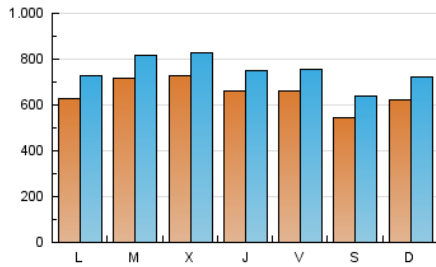

1. Cifras totales y promedios (Nacional)

MES - AÑO	NAVEGADORES UNICOS	VISITAS	PAGINAS
Mayo - 2024	1.016.619	2.327.425	3.318.529
PROMEDIO DIARIO	65.607	75.078	107.049
PROMEDIO LUNES-VIERNES	68.052	77.513	110.479
PROMEDIO SABADO-DOMINGO	58.576	68.077	97.190
PAGINAS / VISITAS	1,43		
DURACION MEDIA VISITAS	0:02:07		
TIEMPO INTERACCIÓN MEDIO	0:02:43		

2. Secciones (Nacional)

	PAGINAS	%
HOME	114.510	3.45 %
RESTO	3.204.019	96.55 %

3. Por día del mes (Nacional)

Día	N. únicos	Visitas	Páginas	Día	N. únicos	Visitas	Páginas	Día	N. únicos	Visitas	Páginas
1	106.743	118.348	185.552	11	38.840	43.367	65.594	21	72.640	84.345	115.601
2	67.319	73.604	110.479	12	67.890	79.656	113.695	22	73.763	86.315	118.868
3	48.415	53.993	78.545	13	69.946	78.051	112.911	23	58.618	68.334	93.003
4	43.520	48.721	71.588	14	85.615	95.921	138.263	24	66.015	79.550	107.371
5	46.456	51.065	76.169	15	60.913	67.729	97.789	25	71.006	85.583	117.368
6	57.577	64.739	94.975	16	77.913	90.582	129.829	26	68.054	79.408	110.471
7	52.783	58.904	86.121	17	77.006	84.118	124.089	27	61.653	76.362	103.586
8	41.599	46.992	66.425	18	65.466	78.320	109.518	28	75.516	88.265	123.154
9	41.668	48.669	67.275	19	67.375	78.497	113.113	29	80.435	93.558	133.999
10	43.810	50.037	70.415	20	62.322	71.128	97.536	30	86.422	93.912	133.297
								31	96.509	109.352	151.930

4. Gráficas (Nacional)

4.1 Por día de la semana (promedio)

N. únicos / Visitas (x 100)

Páginas (x 100)

4.2 Por franja horaria (promedio)

Visitas_ (x 1000)

Páginas (x 1000)

4.3 Por meses