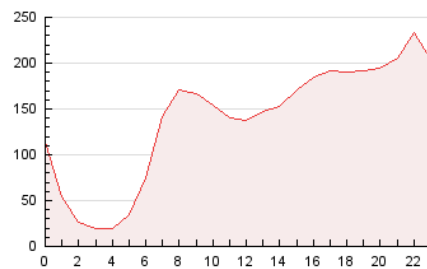

2. Secciones (Nacional)

	PAGINAS	%
HOME	114.510	3.45 %
RESTO	3.204.019	96.55 %

3. Por día del mes (Nacional)

Día	N. únicos	Visitas	Páginas	Día	N. únicos	Visitas	Páginas	Día	N. únicos	Visitas	Páginas
1	106.743	118.348	185.552	11	38.840	43.367	65.594	21	72.640	84.345	115.601
2	67.319	73.604	110.479	12	67.890	79.656	113.695	22	73.763	86.315	118.868
3	48.415	53.993	78.545	13	69.946	78.051	112.911	23	58.618	68.334	93.003
4	43.520	48.721	71.588	14	85.615	95.921	138.263	24	66.015	79.550	107.371
5	46.456	51.065	76.169	15	60.913	67.729	97.789	25	71.006	85.583	117.368
6	57.577	64.739	94.975	16	77.913	90.582	129.829	26	68.054	79.408	110.471
7	52.783	58.904	86.121	17	77.006	84.118	124.089	27	61.653	76.362	103.586
8	41.599	46.992	66.425	18	65.466	78.320	109.518	28	75.516	88.265	123.154
9	41.668	48.669	67.275	19	67.375	78.497	113.113	29	80.435	93.558	133.999
10	43.810	50.037	70.415	20	62.322	71.128	97.536	30	86.422	93.912	133.297
								31	96.509	109.352	151.930

4. Gráficas (Nacional)

4.1 Por día de la semana (promedio)

N. únicos / Visitas (x 100)

Páginas (x 100)

4.2 Por franja horaria (promedio)

Visitas_ (x 1000)

Páginas (x 1000)

4.3 Por meses

N. únicos / Visitas (x 1000)

Páginas (x 1000)

5. Observaciones

Este Medio Electrónico de Comunicación ha sido medido por la herramienta Google Analytics de Google (GA4)

6. Definiciones básicas (Para más información ver Normas Técnicas para el Control de los Medios Electrónicos de Comunicación)