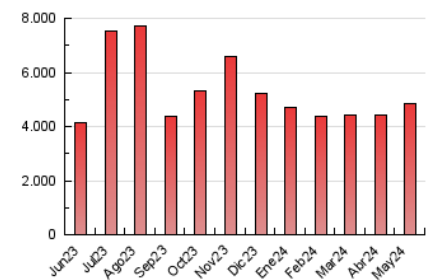

Páginas (x 1000)