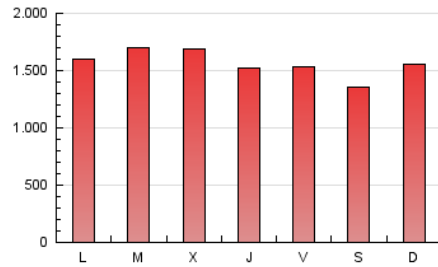

1. Cifras totales y promedios (Nacional e Internacional)

MES - AÑO	NAVEGADORES UNICOS	VISITAS	PAGINAS
Mayo - 2024	1.704.096	3.507.124	4.857.873
PROMEDIO DIARIO	100.402	113.133	156.706
PROMEDIO LUNES-VIERNES	103.491	116.096	160.564
PROMEDIO SABADO-DOMINGO	91.522	104.615	145.614
PAGINAS / VISITAS	1,39		
DURACION MEDIA VISITAS	0:02:07		
TIEMPO INTERACCIÓN MEDIO	0:02:25		

2. Secciones (Nacional e Internacional)

	PAGINAS	%
HOME	127.031	2.61 %
RESTO	4.730.842	97.39 %

3. Por día del mes (Nacional e Internacional)

Día	N. únicos	Visitas	Páginas	Día	N. únicos	Visitas	Páginas	Día	N. únicos	Visitas	Páginas
1	144.505	158.138	236.984	11	65.288	72.260	104.796	21	128.757	148.100	195.782
2	103.744	111.670	161.916	12	106.684	124.520	173.641	22	120.466	141.447	184.910
3	83.702	91.685	127.282	13	112.342	122.637	173.481	23	91.096	102.792	139.481
4	72.001	79.351	111.905	14	111.097	123.077	174.515	24	96.148	112.718	150.102
5	66.431	74.214	106.564	15	89.265	98.220	139.180	25	106.001	124.154	167.957
6	96.972	105.651	149.665	16	107.724	123.701	173.558	26	106.625	122.020	166.776
7	82.353	91.736	127.231	17	110.032	119.181	171.639	27	98.294	117.029	156.361
8	63.802	71.345	97.802	18	98.436	113.837	156.757	28	116.136	133.640	181.115
9	60.266	69.632	95.047	19	110.706	126.561	176.515	29	119.014	135.417	187.393
10	69.680	78.514	107.116	20	107.662	119.967	160.015	30	128.153	138.376	191.914
								31	139.094	155.534	210.473

4. Gráficas (Nacional e Internacional)

4.1 Por día de la semana (promedio)

N. únicos / Visitas (x 100)

Páginas (x 100)

4.2 Por franja horaria (promedio)

Visitas_ (x 1000)

Páginas (x 1000)

4.3 Por meses