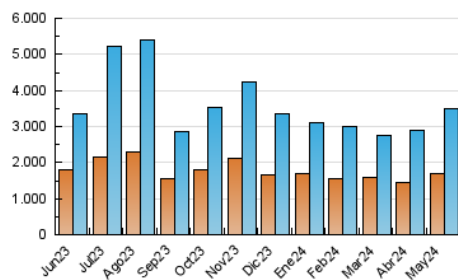

4.3 Por meses

N. únicos / Visitas (x 1000)