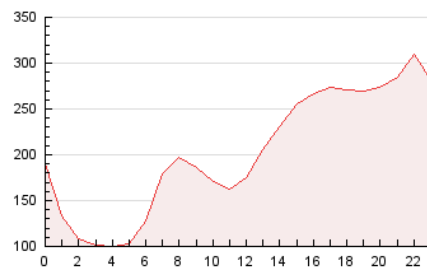

2. Secciones (Nacional e Internacional)

	PAGINAS	%
HOME	127.031	2.61 %
RESTO	4.730.842	97.39 %

3. Por día del mes (Nacional e Internacional)

Día	N. únicos	Visitas	Páginas	Día	N. únicos	Visitas	Páginas	Día	N. únicos	Visitas	Páginas
1	144.505	158.138	236.984	11	65.288	72.260	104.796	21	128.757	148.100	195.782
2	103.744	111.670	161.916	12	106.684	124.520	173.641	22	120.466	141.447	184.910
3	83.702	91.685	127.282	13	112.342	122.637	173.481	23	91.096	102.792	139.481
4	72.001	79.351	111.905	14	111.097	123.077	174.515	24	96.148	112.718	150.102
5	66.431	74.214	106.564	15	89.265	98.220	139.180	25	106.001	124.154	167.957
6	96.972	105.651	149.665	16	107.724	123.701	173.558	26	106.625	122.020	166.776
7	82.353	91.736	127.231	17	110.032	119.181	171.639	27	98.294	117.029	156.361
8	63.802	71.345	97.802	18	98.436	113.837	156.757	28	116.136	133.640	181.115
9	60.266	69.632	95.047	19	110.706	126.561	176.515	29	119.014	135.417	187.393
10	69.680	78.514	107.116	20	107.662	119.967	160.015	30	128.153	138.376	191.914
								31	139.094	155.534	210.473

4. Gráficas (Nacional e Internacional)

4.1 Por día de la semana (promedio)

N. únicos / Visitas (x 100)

Páginas (x 100)

4.2 Por franja horaria (promedio)

Visitas_ (x 1000)

Páginas (x 1000)

4.3 Por meses