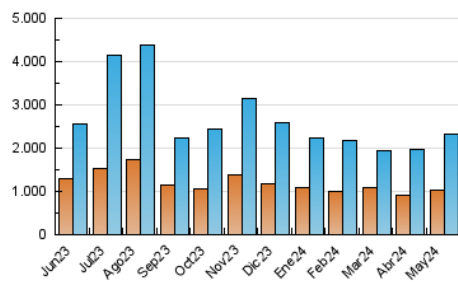

4.3 Por meses

N. únicos / Visitas (x 1000)