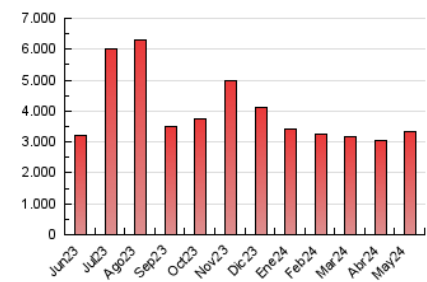

Páginas (x 1000)