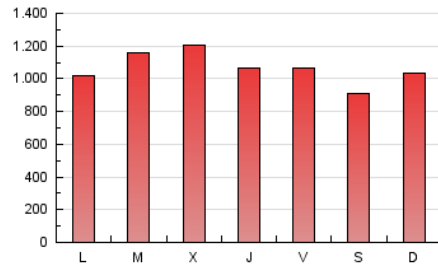

1. Cifras totales y promedios (Nacional)

MES - AÑO	NAVEGADORES UNICOS	VISITAS	PAGINAS
Mayo - 2024	1.016.619	2.327.425	3.318.529
PROMEDIO DIARIO	65.607	75.078	107.049
PROMEDIO LUNES-VIERNES	68.052	77.513	110.479
PROMEDIO SABADO-DOMINGO	58.576	68.077	97.190
PAGINAS / VISITAS	1,43		
DURACION MEDIA VISITAS	0:02:07		
TIEMPO INTERACCIÓN MEDIO	0:02:43		

2. Secciones (Nacional)

	PAGINAS	%
HOME	114.510	3.45 %
RESTO	3.204.019	96.55 %

3. Por día del mes (Nacional)

Día	N. únicos	Visitas	Páginas	Día	N. únicos	Visitas	Páginas	Día	N. únicos	Visitas	Páginas
1	106.743	118.348	185.552	11	38.840	43.367	65.594	21	72.640	84.345	115.601
2	67.319	73.604	110.479	12	67.890	79.656	113.695	22	73.763	86.315	118.868
3	48.415	53.993	78.545	13	69.946	78.051	112.911	23	58.618	68.334	93.003
4	43.520	48.721	71.588	14	85.615	95.921	138.263	24	66.015	79.550	107.371
5	46.456	51.065	76.169	15	60.913	67.729	97.789	25	71.006	85.583	117.368
6	57.577	64.739	94.975	16	77.913	90.582	129.829	26	68.054	79.408	110.471
7	52.783	58.904	86.121	17	77.006	84.118	124.089	27	61.653	76.362	103.586
8	41.599	46.992	66.425	18	65.466	78.320	109.518	28	75.516	88.265	123.154
9	41.668	48.669	67.275	19	67.375	78.497	113.113	29	80.435	93.558	133.999
10	43.810	50.037	70.415	20	62.322	71.128	97.536	30	86.422	93.912	133.297
								31	96.509	109.352	151.930

4. Gráficas (Nacional)

4.1 Por día de la semana (promedio)

N. únicos / Visitas (x 100)

Páginas (x 100)

4.2 Por franja horaria (promedio)

Visitas_ (x 1000)

Páginas (x 1000)

4.3 Por meses