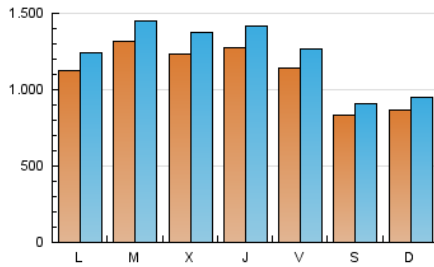

4. Gráficas (Nacional e Internacional)

4.1 Por día de la semana (promedio)

N. únicos / Visitas (x 100)