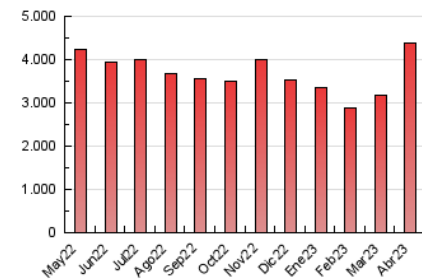

### 3. Por día del mes (Nacional e Internacional)

Día	N. únicos	Visitas	Páginas	Día	N. únicos	Visitas	Páginas	Día	N. únicos	Visitas	Páginas
1	69.038	74.091	89.735	11	84.510	94.668	116.578	21	109.791	120.764	146.884
2	87.619	94.428	111.032	12	111.009	121.315	144.553	22	88.066	95.094	116.689
3	147.524	161.392	189.061	13	124.996	135.273	167.508	23	82.751	90.133	108.917
4	190.796	204.516	235.497	14	114.890	126.422	164.303	24	111.742	126.789	152.927
5	124.779	132.999	157.182	15	94.860	103.524	133.074	25	159.175	177.997	207.493
6	105.514	114.749	135.110	16	92.147	100.238	130.272	26	158.597	179.328	209.091
7	60.549	65.052	78.941	17	119.323	132.491	171.491	27	157.246	179.489	211.749
8	37.734	40.838	50.136	18	93.473	103.376	130.415	28	170.774	194.211	227.398
9	42.464	46.086	56.924	19	99.466	116.108	140.985	29	125.435	140.779	164.318
10	70.207	77.658	95.869	20	121.783	136.605	163.944	30	128.512	143.286	167.979

##### 4.1 Por día de la semana (promedio)

N. únicos / Visitas (x 100)

Páginas (x 100)

##### 4.2 Por franja horaria (promedio)

Visitas\_ (x 1000)

Páginas (x 1000)

##### 4.3 Por meses

N. únicos / Visitas (x 1000)

Páginas (x 1000)