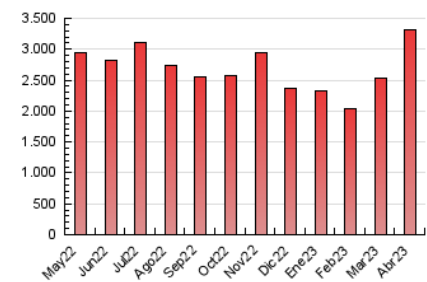

#### 3. Por día del mes (Nacional)

Día	N. únicos	Visitas	Páginas	Día	N. únicos	Visitas	Páginas	Día	N. únicos	Visitas	Páginas
<b>1</b>	51.465	55.705	68.189	<b>11</b>	67.129	76.143	94.891	<b>21</b>	82.329	91.787	113.291
<b>2</b>	73.243	79.243	93.229	<b>12</b>	77.695	86.821	105.603	<b>22</b>	63.036	67.745	84.911
<b>3</b>	133.036	145.696	170.407	<b>13</b>	87.333	95.463	120.790	<b>23</b>	62.229	68.640	83.960
<b>4</b>	164.250	177.110	204.190	<b>14</b>	84.371	94.689	125.203	<b>24</b>	85.661	98.408	120.491
<b>5</b>	97.549	104.888	125.068	<b>15</b>	67.769	74.191	96.783	<b>25</b>	118.930	134.687	158.830
<b>6</b>	82.925	90.550	106.853	<b>16</b>	54.772	60.421	80.863	<b>26</b>	108.551	125.061	147.823
<b>7</b>	42.262	45.837	56.900	<b>17</b>	82.362	93.600	122.717	<b>27</b>	109.965	126.354	150.982
<b>8</b>	24.044	26.151	33.381	<b>18</b>	68.827	76.800	97.975	<b>28</b>	120.532	139.584	164.803
<b>9</b>	29.249	32.139	40.807	<b>19</b>	76.117	88.962	109.303	<b>29</b>	83.363	94.857	112.079
<b>10</b>	55.585	62.167	77.598	<b>20</b>	94.208	106.943	130.026	<b>30</b>	85.465	98.859	117.402

##### 4.1 Por día de la semana (promedio)

N. únicos / Visitas (x 100)

Páginas (x 100)

##### 4.2 Por franja horaria (promedio)

Visitas\_ (x 1000)

Páginas (x 1000)

##### 4.3 Por meses

N. únicos / Visitas (x 1000)

Páginas (x 1000)