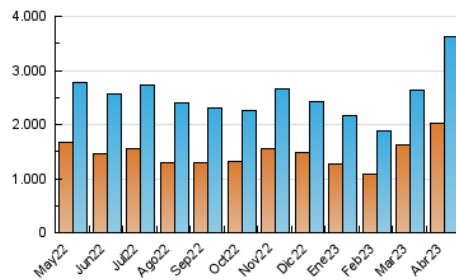

### 3. Por día del mes (Nacional e Internacional)

Día	N. únicos	Visitas	Páginas	Día	N. únicos	Visitas	Páginas	Día	N. únicos	Visitas	Páginas
1	69.038	74.091	89.735	11	84.510	94.668	116.578	21	109.791	120.764	146.884
2	87.619	94.428	111.032	12	111.009	121.315	144.553	22	88.066	95.094	116.689
3	147.524	161.392	189.061	13	124.996	135.273	167.508	23	82.751	90.133	108.917
4	190.796	204.516	235.497	14	114.890	126.422	164.303	24	111.742	126.789	152.927
5	124.779	132.999	157.182	15	94.860	103.524	133.074	25	159.175	177.997	207.493
6	105.514	114.749	135.110	16	92.147	100.238	130.272	26	158.597	179.328	209.091
7	60.549	65.052	78.941	17	119.323	132.491	171.491	27	157.246	179.489	211.749
8	37.734	40.838	50.136	18	93.473	103.376	130.415	28	170.774	194.211	227.398
9	42.464	46.086	56.924	19	99.466	116.108	140.985	29	125.435	140.779	164.318
10	70.207	77.658	95.869	20	121.783	136.605	163.944	30	128.512	143.286	167.979

##### 4.1 Por día de la semana (promedio)

N. únicos / Visitas (x 100)

Páginas (x 100)

##### 4.2 Por franja horaria (promedio)

Visitas\_ (x 1000)

Páginas (x 1000)

##### 4.3 Por meses

N. únicos / Visitas (x 1000)

Páginas (x 1000)