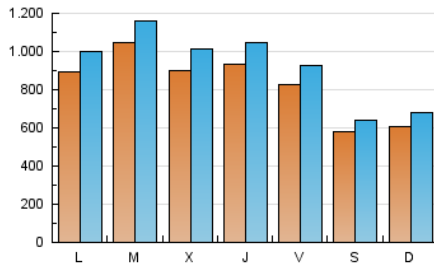

4. Gráficas (Nacional)

4.1 Por día de la semana (promedio)

N. únicos / Visitas (x 100)