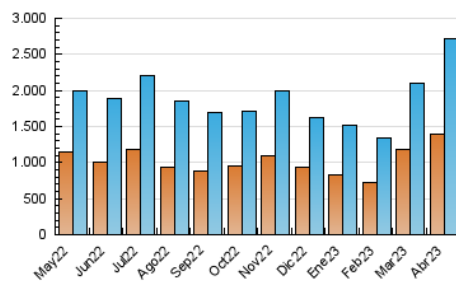

#### 3. Por día del mes (Nacional)

Día	N. únicos	Visitas	Páginas	Día	N. únicos	Visitas	Páginas	Día	N. únicos	Visitas	Páginas
<b>1</b>	51.465	55.705	68.189	<b>11</b>	67.129	76.143	94.891	<b>21</b>	82.329	91.787	113.291
<b>2</b>	73.243	79.243	93.229	<b>12</b>	77.695	86.821	105.603	<b>22</b>	63.036	67.745	84.911
<b>3</b>	133.036	145.696	170.407	<b>13</b>	87.333	95.463	120.790	<b>23</b>	62.229	68.640	83.960
<b>4</b>	164.250	177.110	204.190	<b>14</b>	84.371	94.689	125.203	<b>24</b>	85.661	98.408	120.491
<b>5</b>	97.549	104.888	125.068	<b>15</b>	67.769	74.191	96.783	<b>25</b>	118.930	134.687	158.830
<b>6</b>	82.925	90.550	106.853	<b>16</b>	54.772	60.421	80.863	<b>26</b>	108.551	125.061	147.823
<b>7</b>	42.262	45.837	56.900	<b>17</b>	82.362	93.600	122.717	<b>27</b>	109.965	126.354	150.982
<b>8</b>	24.044	26.151	33.381	<b>18</b>	68.827	76.800	97.975	<b>28</b>	120.532	139.584	164.803
<b>9</b>	29.249	32.139	40.807	<b>19</b>	76.117	88.962	109.303	<b>29</b>	83.363	94.857	112.079
<b>10</b>	55.585	62.167	77.598	<b>20</b>	94.208	106.943	130.026	<b>30</b>	85.465	98.859	117.402

##### 4.1 Por día de la semana (promedio)

N. únicos / Visitas (x 100)

Páginas (x 100)

##### 4.2 Por franja horaria (promedio)

Visitas\_ (x 1000)

Páginas (x 1000)

##### 4.3 Por meses

N. únicos / Visitas (x 1000)

Páginas (x 1000)