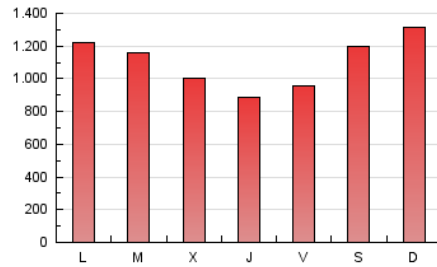

1. Cifras totales y promedios (Nacional)

MES - AÑO	NAVEGADORES UNICOS	VISITAS	PAGINAS
Abril - 2021	1.170.354	2.096.992	3.278.919
PROMEDIO DIARIO	63.572	69.900	109.297
PROMEDIO LUNES-VIERNES	58.556	64.942	103.379
PROMEDIO SABADO-DOMINGO	77.367	83.534	125.573
PAGINAS / VISITAS	1,56		
DURACION MEDIA VISITAS	0:02:51		
DURACION MEDIA PAGINAS	0:05:03		

2. Secciones (Nacional)

	PAGINAS	%
HOME	355.819	10.85 %
RESTO	2.923.100	89.15 %

3. Por día del mes (Nacional)

Día	N. únicos	Visitas	Páginas	Día	N. únicos	Visitas	Páginas	Día	N. únicos	Visitas	Páginas
1	49.916	55.666	89.607	11	75.993	83.681	132.824	21	53.922	58.957	96.237
2	62.497	68.388	103.413	12	85.742	96.006	149.957	22	44.808	49.608	84.301
3	60.466	64.553	93.826	13	90.244	101.594	154.338	23	49.583	54.107	88.279
4	49.550	54.276	83.737	14	63.297	70.580	111.735	24	61.192	66.529	101.667
5	55.911	62.170	97.492	15	54.851	59.813	96.126	25	41.869	45.773	75.990
6	56.765	63.785	100.341	16	53.342	59.182	94.258	26	51.654	58.063	97.894
7	50.566	55.854	85.389	17	105.859	114.564	164.198	27	59.490	67.015	106.481
8	48.054	54.140	88.251	18	159.304	167.582	232.696	28	64.252	70.834	107.427
9	65.357	73.253	116.977	19	84.834	92.082	142.760	29	47.416	52.567	85.141
10	64.702	71.310	119.645	20	56.409	60.932	103.497	30	39.322	44.128	74.435

4. Gráficas (Nacional)

4.1 Por día de la semana (promedio)

N. únicos / Visitas (x 100)

Páginas (x 100)

4.2 Por franja horaria (promedio)

Visitas (x 1000)

Páginas (x 1000)

4.3 Por meses