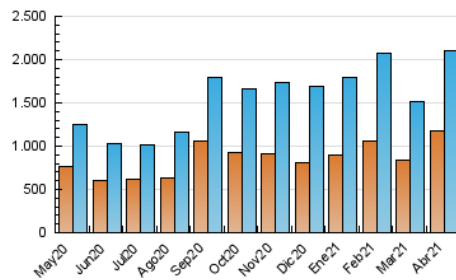

1. Cifras totales y promedios (Nacional)

MES - AÑO	NAVEGADORES UNICOS	VISITAS	PAGINAS
Abril - 2021	1.170.354	2.096.992	3.278.919
PROMEDIO DIARIO	63.572	69.900	109.297
PROMEDIO LUNES-VIERNES	58.556	64.942	103.379
PROMEDIO SABADO-DOMINGO	77.367	83.534	125.573
PAGINAS / VISITAS	1,56		
DURACION MEDIA VISITAS	0:02:51		
DURACION MEDIA PAGINAS	0:05:03		

2. Secciones (Nacional)

	PAGINAS	%
HOME	355.819	10.85 %
RESTO	2.923.100	89.15 %

3. Por día del mes (Nacional)

Día	N. únicos	Visitas	Páginas	Día	N. únicos	Visitas	Páginas	Día	N. únicos	Visitas	Páginas
1	49.916	55.666	89.607	11	75.993	83.681	132.824	21	53.922	58.957	96.237
2	62.497	68.388	103.413	12	85.742	96.006	149.957	22	44.808	49.608	84.301
3	60.466	64.553	93.826	13	90.244	101.594	154.338	23	49.583	54.107	88.279
4	49.550	54.276	83.737	14	63.297	70.580	111.735	24	61.192	66.529	101.667
5	55.911	62.170	97.492	15	54.851	59.813	96.126	25	41.869	45.773	75.990
6	56.765	63.785	100.341	16	53.342	59.182	94.258	26	51.654	58.063	97.894
7	50.566	55.854	85.389	17	105.859	114.564	164.198	27	59.490	67.015	106.481
8	48.054	54.140	88.251	18	159.304	167.582	232.696	28	64.252	70.834	107.427
9	65.357	73.253	116.977	19	84.834	92.082	142.760	29	47.416	52.567	85.141
10	64.702	71.310	119.645	20	56.409	60.932	103.497	30	39.322	44.128	74.435

4. Gráficas (Nacional)

4.1 Por día de la semana (promedio)

N. únicos / Visitas (x 100)

Páginas (x 100)

4.2 Por franja horaria (promedio)

Visitas (x 1000)

Páginas (x 1000)

4.3 Por meses

N. únicos / Visitas (x 1000)

Páginas (x 1000)

5. Observaciones

Este Medio Electrónico de Comunicación ha sido medido por la herramienta Google Analytics de Google

6. Definiciones básicas (Para más información ver Normas Técnicas para el Control de los Medios Electrónicos de Comunicación)