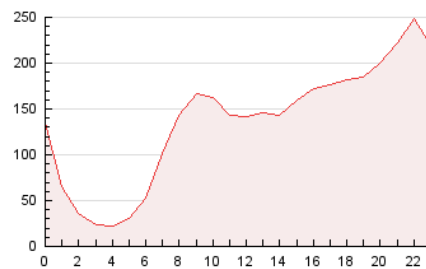

2. Secciones (Nacional)

	PAGINAS	%
HOME	355.819	10.85 %
RESTO	2.923.100	89.15 %

3. Por día del mes (Nacional)

Día	N. únicos	Visitas	Páginas	Día	N. únicos	Visitas	Páginas	Día	N. únicos	Visitas	Páginas
1	49.916	55.666	89.607	11	75.993	83.681	132.824	21	53.922	58.957	96.237
2	62.497	68.388	103.413	12	85.742	96.006	149.957	22	44.808	49.608	84.301
3	60.466	64.553	93.826	13	90.244	101.594	154.338	23	49.583	54.107	88.279
4	49.550	54.276	83.737	14	63.297	70.580	111.735	24	61.192	66.529	101.667
5	55.911	62.170	97.492	15	54.851	59.813	96.126	25	41.869	45.773	75.990
6	56.765	63.785	100.341	16	53.342	59.182	94.258	26	51.654	58.063	97.894
7	50.566	55.854	85.389	17	105.859	114.564	164.198	27	59.490	67.015	106.481
8	48.054	54.140	88.251	18	159.304	167.582	232.696	28	64.252	70.834	107.427
9	65.357	73.253	116.977	19	84.834	92.082	142.760	29	47.416	52.567	85.141
10	64.702	71.310	119.645	20	56.409	60.932	103.497	30	39.322	44.128	74.435

4. Gráficas (Nacional)

4.1 Por día de la semana (promedio)

N. únicos / Visitas (x 100)

Páginas (x 100)

4.2 Por franja horaria (promedio)

Visitas (x 1000)

Páginas (x 1000)

4.3 Por meses