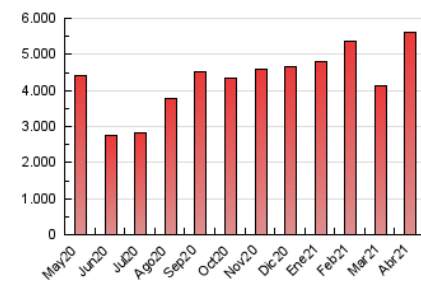

Páginas (x 1000)