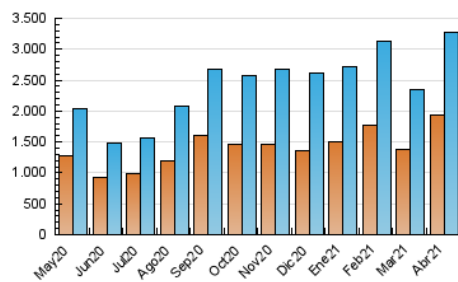

4.3 Por meses

N. únicos / Visitas (x 1000)