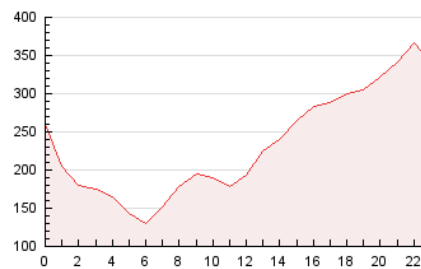

1. Cifras totales y promedios (Nacional e Internacional)

MES - AÑO	NAVEGADORES UNICOS	VISITAS	PAGINAS
Abril - 2021	1.932.066	3.266.939	5.624.828
PROMEDIO DIARIO	99.582	108.898	187.494
PROMEDIO LUNES-VIERNES	94.372	103.860	181.541
PROMEDIO SABADO-DOMINGO	113.911	122.752	203.865
PAGINAS / VISITAS	1,72		
DURACION MEDIA VISITAS	0:03:00		
DURACION MEDIA PAGINAS	0:04:10		

2. Secciones (Nacional e Internacional)

	PAGINAS	%
HOME	559.453	9.95 %
RESTO	5.065.375	90.05 %

3. Por día del mes (Nacional e Internacional)

Día	N. únicos	Visitas	Páginas	Día	N. únicos	Visitas	Páginas	Día	N. únicos	Visitas	Páginas
1	75.512	83.410	148.457	11	122.340	132.574	236.039	21	82.513	89.438	156.010
2	97.000	104.491	178.741	12	141.858	157.498	268.761	22	65.592	73.020	131.764
3	108.776	116.701	196.066	13	144.851	162.838	271.389	23	69.431	75.279	130.429
4	90.253	98.680	174.475	14	111.751	123.354	215.487	24	88.065	95.407	158.501
5	92.710	101.738	176.314	15	98.295	106.482	186.161	25	65.074	70.717	127.907
6	96.778	106.500	187.704	16	92.417	102.125	177.433	26	80.300	89.403	161.155
7	83.248	91.819	158.475	17	139.313	149.970	231.011	27	96.577	108.091	192.840
8	82.588	91.646	165.612	18	197.989	208.814	309.435	28	114.925	124.522	219.204
9	110.691	122.737	220.082	19	118.919	129.929	213.808	29	73.117	80.419	144.184
10	99.480	109.156	197.487	20	82.624	88.649	159.409	30	64.483	71.532	130.488

4. Gráficas (Nacional e Internacional)

4.1 Por día de la semana (promedio)

N. únicos / Visitas (x 100)

Páginas (x 100)

4.2 Por franja horaria (promedio)

Visitas (x 1000)

Páginas (x 1000)

4.3 Por meses