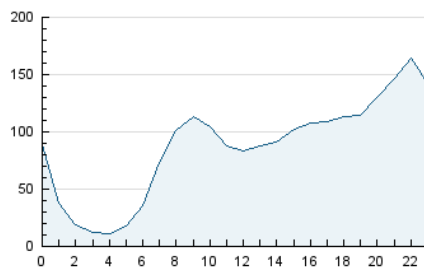

2. Secciones (Nacional)

	PAGINAS	%
HOME	355.819	10.85 %
RESTO	2.923.100	89.15 %

3. Por día del mes (Nacional)

Día	N. únicos	Visitas	Páginas	Día	N. únicos	Visitas	Páginas	Día	N. únicos	Visitas	Páginas
1	49.916	55.666	89.607	11	75.993	83.681	132.824	21	53.922	58.957	96.237
2	62.497	68.388	103.413	12	85.742	96.006	149.957	22	44.808	49.608	84.301
3	60.466	64.553	93.826	13	90.244	101.594	154.338	23	49.583	54.107	88.279
4	49.550	54.276	83.737	14	63.297	70.580	111.735	24	61.192	66.529	101.667
5	55.911	62.170	97.492	15	54.851	59.813	96.126	25	41.869	45.773	75.990
6	56.765	63.785	100.341	16	53.342	59.182	94.258	26	51.654	58.063	97.894
7	50.566	55.854	85.389	17	105.859	114.564	164.198	27	59.490	67.015	106.481
8	48.054	54.140	88.251	18	159.304	167.582	232.696	28	64.252	70.834	107.427
9	65.357	73.253	116.977	19	84.834	92.082	142.760	29	47.416	52.567	85.141
10	64.702	71.310	119.645	20	56.409	60.932	103.497	30	39.322	44.128	74.435

4. Gráficas (Nacional)

4.1 Por día de la semana (promedio)

N. únicos / Visitas (x 100)

Páginas (x 100)

4.2 Por franja horaria (promedio)

Visitas (x 1000)

Páginas (x 1000)

4.3 Por meses