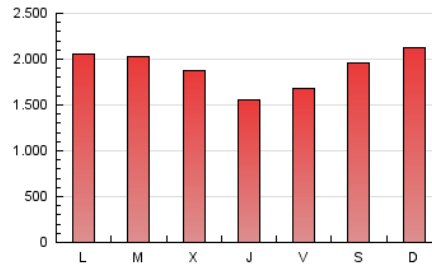

1. Cifras totales y promedios (Nacional e Internacional)

MES - AÑO	NAVEGADORES UNICOS	VISITAS	PAGINAS
Abril - 2021	1.932.066	3.266.939	5.624.828
PROMEDIO DIARIO	99.582	108.898	187.494
PROMEDIO LUNES-VIERNES	94.372	103.860	181.541
PROMEDIO SABADO-DOMINGO	113.911	122.752	203.865
PAGINAS / VISITAS	1,72		
DURACION MEDIA VISITAS	0:03:00		
DURACION MEDIA PAGINAS	0:04:10		

2. Secciones (Nacional e Internacional)

	PAGINAS	%
HOME	559.453	9.95 %
RESTO	5.065.375	90.05 %

3. Por día del mes (Nacional e Internacional)

Día	N. únicos	Visitas	Páginas	Día	N. únicos	Visitas	Páginas	Día	N. únicos	Visitas	Páginas
1	75.512	83.410	148.457	11	122.340	132.574	236.039	21	82.513	89.438	156.010
2	97.000	104.491	178.741	12	141.858	157.498	268.761	22	65.592	73.020	131.764
3	108.776	116.701	196.066	13	144.851	162.838	271.389	23	69.431	75.279	130.429
4	90.253	98.680	174.475	14	111.751	123.354	215.487	24	88.065	95.407	158.501
5	92.710	101.738	176.314	15	98.295	106.482	186.161	25	65.074	70.717	127.907
6	96.778	106.500	187.704	16	92.417	102.125	177.433	26	80.300	89.403	161.155
7	83.248	91.819	158.475	17	139.313	149.970	231.011	27	96.577	108.091	192.840
8	82.588	91.646	165.612	18	197.989	208.814	309.435	28	114.925	124.522	219.204
9	110.691	122.737	220.082	19	118.919	129.929	213.808	29	73.117	80.419	144.184
10	99.480	109.156	197.487	20	82.624	88.649	159.409	30	64.483	71.532	130.488

4. Gráficas (Nacional e Internacional)

4.1 Por día de la semana (promedio)

N. únicos / Visitas (x 100)

Páginas (x 100)

4.2 Por franja horaria (promedio)

Visitas (x 1000)

Páginas (x 1000)

4.3 Por meses