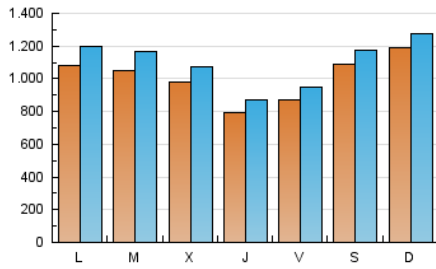

1. Cifras totales y promedios (Nacional e Internacional)

MES - AÑO	NAVEGADORES UNICOS	VISITAS	PAGINAS
Abril - 2021	1.932.066	3.266.939	5.624.828
PROMEDIO DIARIO	99.582	108.898	187.494
PROMEDIO LUNES-VIERNES	94.372	103.860	181.541
PROMEDIO SABADO-DOMINGO	113.911	122.752	203.865
PAGINAS / VISITAS	1,72		
DURACION MEDIA VISITAS	0:03:00		
DURACION MEDIA PAGINAS	0:04:10		

2. Secciones (Nacional e Internacional)

	PAGINAS	%
HOME	559.453	9.95 %
RESTO	5.065.375	90.05 %

3. Por día del mes (Nacional e Internacional)

Día	N. únicos	Visitas	Páginas	Día	N. únicos	Visitas	Páginas	Día	N. únicos	Visitas	Páginas
1	75.512	83.410	148.457	11	122.340	132.574	236.039	21	82.513	89.438	156.010
2	97.000	104.491	178.741	12	141.858	157.498	268.761	22	65.592	73.020	131.764
3	108.776	116.701	196.066	13	144.851	162.838	271.389	23	69.431	75.279	130.429
4	90.253	98.680	174.475	14	111.751	123.354	215.487	24	88.065	95.407	158.501
5	92.710	101.738	176.314	15	98.295	106.482	186.161	25	65.074	70.717	127.907
6	96.778	106.500	187.704	16	92.417	102.125	177.433	26	80.300	89.403	161.155
7	83.248	91.819	158.475	17	139.313	149.970	231.011	27	96.577	108.091	192.840
8	82.588	91.646	165.612	18	197.989	208.814	309.435	28	114.925	124.522	219.204
9	110.691	122.737	220.082	19	118.919	129.929	213.808	29	73.117	80.419	144.184
10	99.480	109.156	197.487	20	82.624	88.649	159.409	30	64.483	71.532	130.488

4. Gráficas (Nacional e Internacional)

4.1 Por día de la semana (promedio)

N. únicos / Visitas (x 100)

Páginas (x 100)

4.2 Por franja horaria (promedio)

Visitas (x 1000)

Páginas (x 1000)

4.3 Por meses