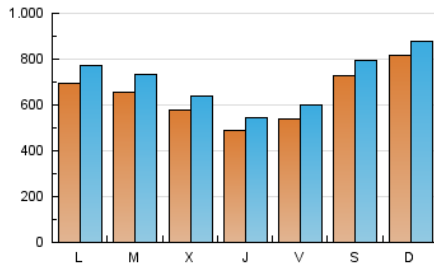

1. Cifras totales y promedios (Nacional)

MES - AÑO	NAVEGADORES UNICOS	VISITAS	PAGINAS
Abril - 2021	1.170.354	2.096.992	3.278.919
PROMEDIO DIARIO	63.572	69.900	109.297
PROMEDIO LUNES-VIERNES	58.556	64.942	103.379
PROMEDIO SABADO-DOMINGO	77.367	83.534	125.573
PAGINAS / VISITAS	1,56		
DURACION MEDIA VISITAS	0:02:51		
DURACION MEDIA PAGINAS	0:05:03		

2. Secciones (Nacional)

	PAGINAS	%
HOME	355.819	10.85 %
RESTO	2.923.100	89.15 %

3. Por día del mes (Nacional)

Día	N. únicos	Visitas	Páginas	Día	N. únicos	Visitas	Páginas	Día	N. únicos	Visitas	Páginas
1	49.916	55.666	89.607	11	75.993	83.681	132.824	21	53.922	58.957	96.237
2	62.497	68.388	103.413	12	85.742	96.006	149.957	22	44.808	49.608	84.301
3	60.466	64.553	93.826	13	90.244	101.594	154.338	23	49.583	54.107	88.279
4	49.550	54.276	83.737	14	63.297	70.580	111.735	24	61.192	66.529	101.667
5	55.911	62.170	97.492	15	54.851	59.813	96.126	25	41.869	45.773	75.990
6	56.765	63.785	100.341	16	53.342	59.182	94.258	26	51.654	58.063	97.894
7	50.566	55.854	85.389	17	105.859	114.564	164.198	27	59.490	67.015	106.481
8	48.054	54.140	88.251	18	159.304	167.582	232.696	28	64.252	70.834	107.427
9	65.357	73.253	116.977	19	84.834	92.082	142.760	29	47.416	52.567	85.141
10	64.702	71.310	119.645	20	56.409	60.932	103.497	30	39.322	44.128	74.435

4. Gráficas (Nacional)

4.1 Por día de la semana (promedio)

N. únicos / Visitas (x 100)

Páginas (x 100)

4.2 Por franja horaria (promedio)

Visitas (x 1000)

Páginas (x 1000)

4.3 Por meses