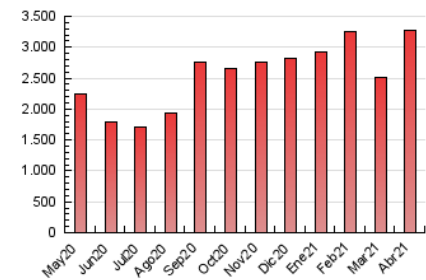

Páginas (x 1000)