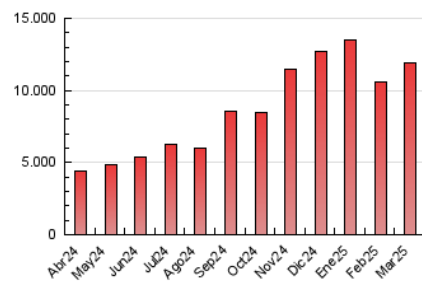

### 3. Por día del mes (Nacional e Internacional)

Día	N. únicos	Visitas	Páginas	Día	N. únicos	Visitas	Páginas	Día	N. únicos	Visitas	Páginas
<b>1</b>	312.621	357.656	482.573	<b>11</b>	179.629	200.343	244.456	<b>21</b>	150.271	165.309	205.987
<b>2</b>	268.550	312.928	404.694	<b>12</b>	244.554	283.347	332.663	<b>22</b>	370.596	436.790	550.139
<b>3</b>	278.026	310.776	415.268	<b>13</b>	231.875	253.190	306.078	<b>23</b>	391.815	431.856	548.853
<b>4</b>	243.054	270.876	359.527	<b>14</b>	182.246	206.870	251.916	<b>24</b>	271.458	313.965	392.327
<b>5</b>	248.144	282.104	356.456	<b>15</b>	170.310	192.067	228.801	<b>25</b>	169.395	181.955	233.295
<b>6</b>	391.603	446.839	566.225	<b>16</b>	206.862	234.846	287.814	<b>26</b>	121.541	133.964	170.770
<b>7</b>	380.677	437.638	549.263	<b>17</b>	566.826	673.537	873.034	<b>27</b>	164.446	182.110	227.484
<b>8</b>	236.461	260.495	335.911	<b>18</b>	741.914	857.034	1.042.290	<b>28</b>	247.091	276.449	331.550
<b>9</b>	157.511	177.050	230.714	<b>19</b>	272.058	300.404	357.110	<b>29</b>	294.332	324.078	397.440
<b>10</b>	154.015	171.445	219.992	<b>20</b>	141.149	153.196	188.105	<b>30</b>	270.669	303.883	382.855
								<b>31</b>	270.979	316.617	401.331

##### 4.1 Por día de la semana (promedio)

N. únicos / Visitas (x 100)

Páginas (x 100)

##### 4.2 Por franja horaria (promedio)

Visitas\_ (x 1000)

Páginas (x 1000)

##### 4.3 Por meses

N. únicos / Visitas (x 1000)

Páginas (x 1000)