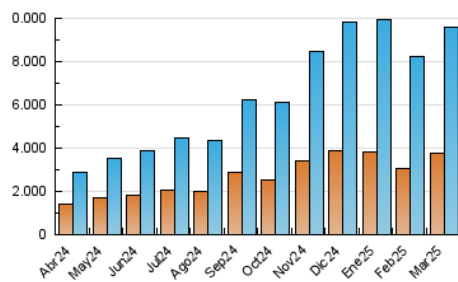

### 3. Por día del mes (Nacional e Internacional)

Día	N. únicos	Visitas	Páginas	Día	N. únicos	Visitas	Páginas	Día	N. únicos	Visitas	Páginas
<b>1</b>	312.621	357.656	482.573	<b>11</b>	179.629	200.343	244.456	<b>21</b>	150.271	165.309	205.987
<b>2</b>	268.550	312.928	404.694	<b>12</b>	244.554	283.347	332.663	<b>22</b>	370.596	436.790	550.139
<b>3</b>	278.026	310.776	415.268	<b>13</b>	231.875	253.190	306.078	<b>23</b>	391.815	431.856	548.853
<b>4</b>	243.054	270.876	359.527	<b>14</b>	182.246	206.870	251.916	<b>24</b>	271.458	313.965	392.327
<b>5</b>	248.144	282.104	356.456	<b>15</b>	170.310	192.067	228.801	<b>25</b>	169.395	181.955	233.295
<b>6</b>	391.603	446.839	566.225	<b>16</b>	206.862	234.846	287.814	<b>26</b>	121.541	133.964	170.770
<b>7</b>	380.677	437.638	549.263	<b>17</b>	566.826	673.537	873.034	<b>27</b>	164.446	182.110	227.484
<b>8</b>	236.461	260.495	335.911	<b>18</b>	741.914	857.034	1.042.290	<b>28</b>	247.091	276.449	331.550
<b>9</b>	157.511	177.050	230.714	<b>19</b>	272.058	300.404	357.110	<b>29</b>	294.332	324.078	397.440
<b>10</b>	154.015	171.445	219.992	<b>20</b>	141.149	153.196	188.105	<b>30</b>	270.669	303.883	382.855
								<b>31</b>	270.979	316.617	401.331

##### 4.1 Por día de la semana (promedio)

N. únicos / Visitas (x 100)

Páginas (x 100)

##### 4.2 Por franja horaria (promedio)

Visitas\_ (x 1000)

Páginas (x 1000)

##### 4.3 Por meses

N. únicos / Visitas (x 1000)

Páginas (x 1000)