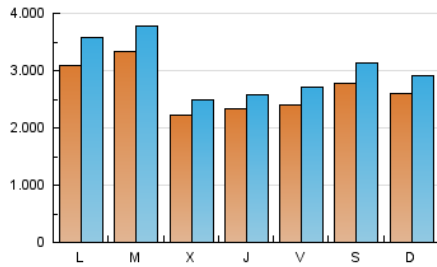

4. Gráficas (Nacional e Internacional)

4.1 Por día de la semana (promedio)

N. únicos / Visitas (x 100)