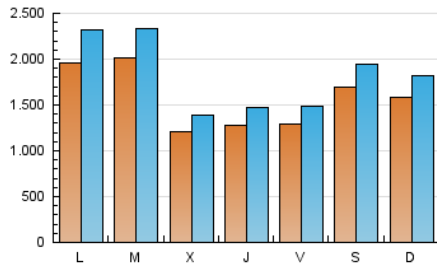

4. Gráficas (Nacional)

4.1 Por día de la semana (promedio)

N. únicos / Visitas (x 100)