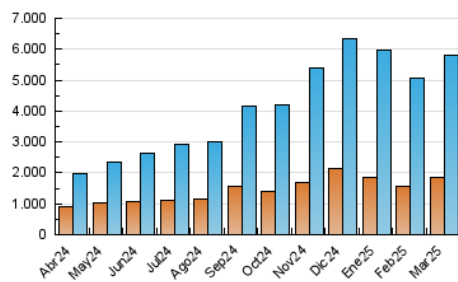

#### 3. Por día del mes (Nacional)

Día	N. únicos	Visitas	Páginas	Día	N. únicos	Visitas	Páginas	Día	N. únicos	Visitas	Páginas
<b>1</b>	204.252	236.278	327.539	<b>11</b>	108.537	123.355	152.949	<b>21</b>	97.565	105.964	136.602
<b>2</b>	185.471	218.914	286.013	<b>12</b>	122.633	144.127	176.840	<b>22</b>	254.931	305.820	389.633
<b>3</b>	186.652	216.658	285.820	<b>13</b>	106.337	121.764	148.655	<b>23</b>	231.184	262.390	332.918
<b>4</b>	155.146	182.313	240.929	<b>14</b>	104.978	118.302	150.147	<b>24</b>	156.074	176.889	229.689
<b>5</b>	148.203	173.973	224.939	<b>15</b>	103.669	117.539	140.731	<b>25</b>	101.073	110.447	142.930
<b>6</b>	213.662	248.296	329.914	<b>16</b>	126.483	145.049	179.747	<b>26</b>	75.867	86.018	109.223
<b>7</b>	169.748	201.829	266.272	<b>17</b>	384.030	468.643	619.709	<b>27</b>	105.954	122.718	154.175
<b>8</b>	108.033	118.009	159.426	<b>18</b>	441.565	518.688	655.301	<b>28</b>	143.679	165.836	200.392
<b>9</b>	87.873	101.529	133.342	<b>19</b>	135.299	151.084	191.191	<b>29</b>	173.536	196.359	244.631
<b>10</b>	96.393	112.356	144.018	<b>20</b>	86.646	95.355	118.364	<b>30</b>	158.099	181.849	228.044
								<b>31</b>	155.446	187.240	241.587

##### 4.1 Por día de la semana (promedio)

N. únicos / Visitas (x 100)

Páginas (x 100)

##### 4.2 Por franja horaria (promedio)

Visitas\_ (x 1000)

Páginas (x 1000)

##### 4.3 Por meses

N. únicos / Visitas (x 1000)

Páginas (x 1000)