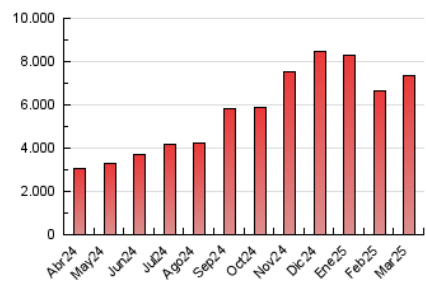

#### 3. Por día del mes (Nacional)

Día	N. únicos	Visitas	Páginas	Día	N. únicos	Visitas	Páginas	Día	N. únicos	Visitas	Páginas
<b>1</b>	204.252	236.278	327.539	<b>11</b>	108.537	123.355	152.949	<b>21</b>	97.565	105.964	136.602
<b>2</b>	185.471	218.914	286.013	<b>12</b>	122.633	144.127	176.840	<b>22</b>	254.931	305.820	389.633
<b>3</b>	186.652	216.658	285.820	<b>13</b>	106.337	121.764	148.655	<b>23</b>	231.184	262.390	332.918
<b>4</b>	155.146	182.313	240.929	<b>14</b>	104.978	118.302	150.147	<b>24</b>	156.074	176.889	229.689
<b>5</b>	148.203	173.973	224.939	<b>15</b>	103.669	117.539	140.731	<b>25</b>	101.073	110.447	142.930
<b>6</b>	213.662	248.296	329.914	<b>16</b>	126.483	145.049	179.747	<b>26</b>	75.867	86.018	109.223
<b>7</b>	169.748	201.829	266.272	<b>17</b>	384.030	468.643	619.709	<b>27</b>	105.954	122.718	154.175
<b>8</b>	108.033	118.009	159.426	<b>18</b>	441.565	518.688	655.301	<b>28</b>	143.679	165.836	200.392
<b>9</b>	87.873	101.529	133.342	<b>19</b>	135.299	151.084	191.191	<b>29</b>	173.536	196.359	244.631
<b>10</b>	96.393	112.356	144.018	<b>20</b>	86.646	95.355	118.364	<b>30</b>	158.099	181.849	228.044
								<b>31</b>	155.446	187.240	241.587

##### 4.1 Por día de la semana (promedio)

N. únicos / Visitas (x 100)

Páginas (x 100)

##### 4.2 Por franja horaria (promedio)

Visitas\_ (x 1000)

Páginas (x 1000)

##### 4.3 Por meses

N. únicos / Visitas (x 1000)

Páginas (x 1000)