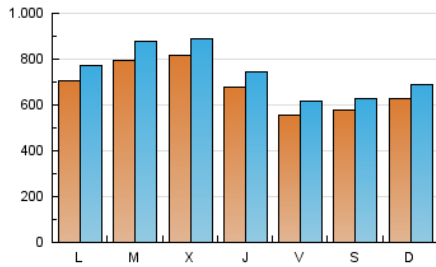

4. Gráficas (Nacional e Internacional)

4.1 Por día de la semana (promedio)

N. únicos / Visitas (x 100)