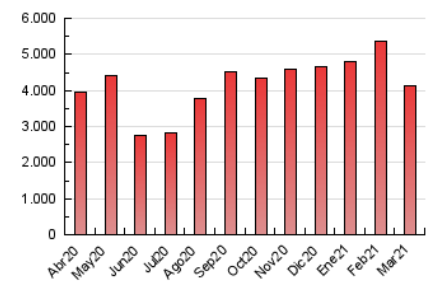

Páginas (x 1000)