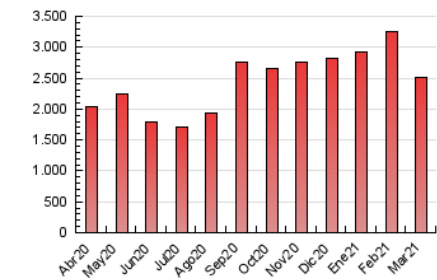

#### 3. Por día del mes (Nacional)

Día	N. únicos	Visitas	Páginas	Día	N. únicos	Visitas	Páginas	Día	N. únicos	Visitas	Páginas
1	46.588	50.799	83.468	11	50.291	55.677	92.277	21	40.400	44.410	71.813
2	38.048	42.228	72.363	12	33.615	37.210	66.977	22	47.316	52.078	86.208
3	39.550	43.517	73.633	13	37.186	40.815	67.803	23	41.265	45.888	78.208
4	44.970	49.619	81.421	14	38.457	42.088	72.334	24	49.805	54.007	85.813
5	48.408	52.993	87.039	15	36.540	41.095	74.335	25	33.348	36.321	62.763
6	43.828	48.056	77.033	16	59.102	65.142	104.854	26	23.999	26.406	50.760
7	45.259	49.738	78.985	17	89.985	97.033	141.670	27	33.703	36.648	60.037
8	42.526	47.205	80.808	18	44.183	48.931	81.053	28	30.667	33.908	56.981
9	43.691	49.195	85.823	19	36.961	42.356	73.509	29	37.088	40.912	68.731
10	47.172	52.978	88.739	20	33.244	36.756	63.765	30	74.728	84.364	126.466
								31	61.009	67.951	111.547

##### 4.1 Por día de la semana (promedio)

N. únicos / Visitas (x 100)

Páginas (x 100)

##### 4.2 Por franja horaria (promedio)

Visitas (x 1000)

Páginas (x 1000)

##### 4.3 Por meses

N. únicos / Visitas (x 1000)

Páginas (x 1000)