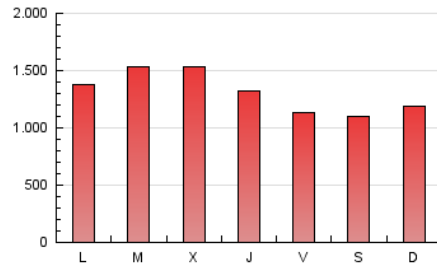

### 1. Cifras totales y promedios (Nacional e Internacional)

MES - AÑO	NAVEGADORES UNICOS	VISITAS	PAGINAS
Marzo - 2021	1.380.143	2.339.034	4.127.004
<b>PROMEDIO DIARIO</b>	<b>68.875</b>	<b>75.453</b>	<b>133.129</b>
<b>PROMEDIO LUNES-VIERNES</b>	<b>71.857</b>	<b>78.801</b>	<b>139.584</b>
<b>PROMEDIO SABADO-DOMINGO</b>	<b>60.302</b>	<b>65.828</b>	<b>114.571</b>
<b>PAGINAS / VISITAS</b>	<b>1,76</b>		
<b>DURACION MEDIA VISITAS</b>	<b>0:03:51</b>		
<b>DURACION MEDIA PAGINAS</b>	<b>0:05:03</b>		

### 3. Por día del mes (Nacional e Internacional)

Día	N. únicos	Visitas	Páginas	Día	N. únicos	Visitas	Páginas	Día	N. únicos	Visitas	Páginas
1	65.884	71.837	125.101	11	79.382	86.855	155.178	21	64.460	71.055	123.559
2	65.013	71.034	125.818	12	59.517	64.519	121.961	22	78.653	86.696	155.623
3	69.854	75.984	134.932	13	65.140	70.602	124.650	23	62.349	69.264	127.608
4	74.609	81.446	140.763	14	68.812	74.466	132.045	24	68.553	73.961	126.875
5	72.597	79.135	138.341	15	66.475	72.135	133.178	25	48.564	53.397	99.369
6	65.627	71.347	118.852	16	82.528	90.568	158.571	26	36.235	40.024	80.665
7	72.286	79.427	128.964	17	113.362	121.931	194.673	27	47.216	51.009	89.672
8	82.463	91.201	158.572	18	68.664	75.161	135.643	28	45.836	50.338	91.515
9	74.886	82.700	151.684	19	54.981	62.157	114.071	29	58.132	63.623	116.307
10	73.869	81.285	148.444	20	53.037	58.376	107.313	30	112.976	125.271	205.506
								31	83.173	92.230	161.551

4. Gráficas (Nacional e Internacional)

4.1 Por día de la semana (promedio)

N. únicos / Visitas (x 100)

Páginas (x 100)

4.2 Por franja horaria (promedio)

Visitas (x 1000)

Páginas (x 1000)

4.3 Por meses