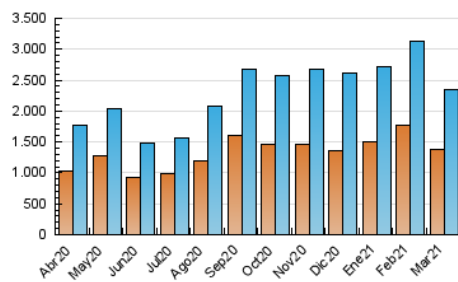

### 3. Por día del mes (Nacional e Internacional)

Día	N. únicos	Visitas	Páginas	Día	N. únicos	Visitas	Páginas	Día	N. únicos	Visitas	Páginas
1	65.884	71.837	125.101	11	79.382	86.855	155.178	21	64.460	71.055	123.559
2	65.013	71.034	125.818	12	59.517	64.519	121.961	22	78.653	86.696	155.623
3	69.854	75.984	134.932	13	65.140	70.602	124.650	23	62.349	69.264	127.608
4	74.609	81.446	140.763	14	68.812	74.466	132.045	24	68.553	73.961	126.875
5	72.597	79.135	138.341	15	66.475	72.135	133.178	25	48.564	53.397	99.369
6	65.627	71.347	118.852	16	82.528	90.568	158.571	26	36.235	40.024	80.665
7	72.286	79.427	128.964	17	113.362	121.931	194.673	27	47.216	51.009	89.672
8	82.463	91.201	158.572	18	68.664	75.161	135.643	28	45.836	50.338	91.515
9	74.886	82.700	151.684	19	54.981	62.157	114.071	29	58.132	63.623	116.307
10	73.869	81.285	148.444	20	53.037	58.376	107.313	30	112.976	125.271	205.506
								31	83.173	92.230	161.551

4. Gráficas (Nacional e Internacional)

4.1 Por día de la semana (promedio)

N. únicos / Visitas (x 100)

Páginas (x 100)

4.2 Por franja horaria (promedio)

Visitas (x 1000)

Páginas (x 1000)

4.3 Por meses

N. únicos / Visitas (x 1000)

Páginas (x 1000)