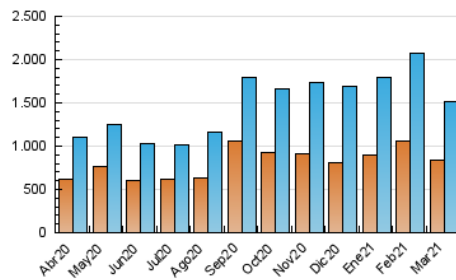

#### 3. Por día del mes (Nacional)

Día	N. únicos	Visitas	Páginas	Día	N. únicos	Visitas	Páginas	Día	N. únicos	Visitas	Páginas
1	46.588	50.799	83.468	11	50.291	55.677	92.277	21	40.400	44.410	71.813
2	38.048	42.228	72.363	12	33.615	37.210	66.977	22	47.316	52.078	86.208
3	39.550	43.517	73.633	13	37.186	40.815	67.803	23	41.265	45.888	78.208
4	44.970	49.619	81.421	14	38.457	42.088	72.334	24	49.805	54.007	85.813
5	48.408	52.993	87.039	15	36.540	41.095	74.335	25	33.348	36.321	62.763
6	43.828	48.056	77.033	16	59.102	65.142	104.854	26	23.999	26.406	50.760
7	45.259	49.738	78.985	17	89.985	97.033	141.670	27	33.703	36.648	60.037
8	42.526	47.205	80.808	18	44.183	48.931	81.053	28	30.667	33.908	56.981
9	43.691	49.195	85.823	19	36.961	42.356	73.509	29	37.088	40.912	68.731
10	47.172	52.978	88.739	20	33.244	36.756	63.765	30	74.728	84.364	126.466
								31	61.009	67.951	111.547

##### 4.1 Por día de la semana (promedio)

N. únicos / Visitas (x 100)

Páginas (x 100)

##### 4.2 Por franja horaria (promedio)

Visitas (x 1000)

Páginas (x 1000)

##### 4.3 Por meses

N. únicos / Visitas (x 1000)

Páginas (x 1000)