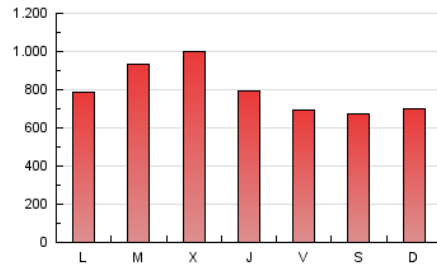

Páginas (x 100)