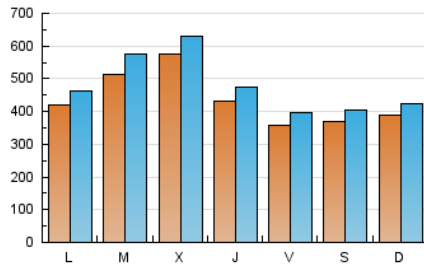

4. Gráficas (Nacional)

4.1 Por día de la semana (promedio)

N. únicos / Visitas (x 100)