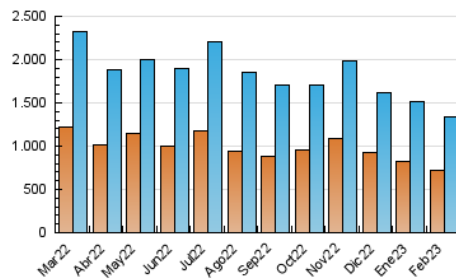

4.3 Por meses

N. únicos / Visitas (x 1000)