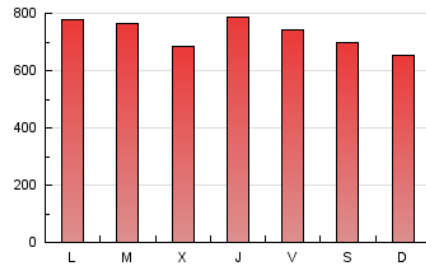

1. Cifras totales y promedios (Nacional)

MES - AÑO	NAVEGADORES UNICOS	VISITAS	PAGINAS
Febrero - 2023	725.927	1.335.411	2.041.638
PROMEDIO DIARIO	43.327	47.693	72.916
PROMEDIO LUNES-VIERNES	44.114	48.718	75.086
PROMEDIO SABADO-DOMINGO	41.361	45.131	67.490
PAGINAS / VISITAS	1,53		
DURACION MEDIA VISITAS	0:02:46		
DURACION MEDIA PAGINAS	0:05:26		

2. Secciones (Nacional)

	PAGINAS	%
HOME	248.616	12.18 %
RESTO	1.793.022	87.82 %

3. Por día del mes (Nacional)

Día	N. únicos	Visitas	Páginas	Día	N. únicos	Visitas	Páginas	Día	N. únicos	Visitas	Páginas
1	35.549	39.104	63.297	11	45.128	48.213	70.476	21	48.730	53.414	81.645
2	45.717	52.776	81.941	12	39.578	42.527	65.354	22	37.239	40.948	65.777
3	38.883	43.378	69.274	13	36.638	39.896	63.986	23	45.646	50.357	78.917
4	37.931	41.785	61.748	14	34.202	37.912	61.931	24	48.358	53.217	82.193
5	38.870	41.923	63.496	15	44.197	49.237	76.962	25	48.001	53.445	78.578
6	40.490	44.978	72.414	16	44.627	49.440	78.461	26	42.836	46.504	69.160
7	41.439	45.901	77.206	17	43.686	48.044	75.060	27	55.324	60.072	90.152
8	36.227	39.950	67.081	18	40.710	45.311	67.960	28	73.772	79.546	85.497
9	40.959	46.295	75.107	19	37.832	41.341	63.147				
10	39.246	43.897	70.032	20	51.344	56.000	84.786				

4. Gráficas (Nacional)

4.1 Por día de la semana (promedio)

N. únicos / Visitas (x 100)

Páginas (x 100)

4.2 Por franja horaria (promedio)

Visitas_ (x 1000)

Páginas (x 1000)

4.3 Por meses