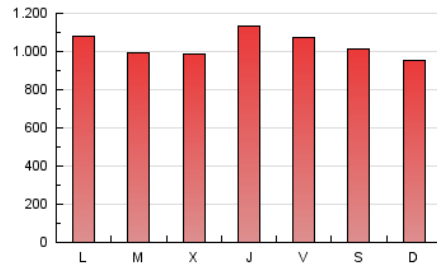

1. Cifras totales y promedios (Nacional e Internacional)

MES - AÑO	NAVEGADORES UNICOS	VISITAS	PAGINAS
Febrero - 2023	1.088.865	1.880.012	2.893.534
PROMEDIO DIARIO	61.559	67.143	103.341
PROMEDIO LUNES-VIERNES	62.081	67.938	105.391
PROMEDIO SABADO-DOMINGO	60.253	65.157	98.214
PAGINAS / VISITAS	1,54		
DURACION MEDIA VISITAS	0:02:57		
DURACION MEDIA PAGINAS	0:05:39		

2. Secciones (Nacional e Internacional)

	PAGINAS	%
HOME	387.829	13.40 %
RESTO	2.505.705	86.60 %

3. Por día del mes (Nacional e Internacional)

Día	N. únicos	Visitas	Páginas	Día	N. únicos	Visitas	Páginas	Día	N. únicos	Visitas	Páginas
1	56.136	60.818	96.614	11	64.275	68.783	102.132	21	67.792	73.475	113.767
2	68.124	76.855	119.093	12	56.596	60.675	94.364	22	54.936	60.382	96.627
3	57.398	63.299	100.327	13	52.412	56.636	91.531	23	66.104	72.553	114.361
4	54.706	59.261	88.046	14	50.344	55.235	89.013	24	69.673	75.799	117.565
5	55.784	59.407	89.640	15	63.940	70.764	110.211	25	70.087	76.668	113.927
6	56.420	61.712	99.094	16	66.366	72.651	115.035	26	63.416	68.621	102.772
7	56.931	62.212	103.609	17	64.998	70.637	110.517	27	74.619	81.169	123.490
8	49.893	54.487	91.669	18	60.856	66.564	100.971	28	79.388	85.508	91.995
9	58.545	64.875	105.456	19	56.301	61.274	93.860				
10	57.526	63.391	100.907	20	70.078	76.301	116.941				

4. Gráficas (Nacional e Internacional)

4.1 Por día de la semana (promedio)

N. únicos / Visitas (x 100)

Páginas (x 100)

4.2 Por franja horaria (promedio)

Visitas_ (x 1000)

Páginas (x 1000)

4.3 Por meses