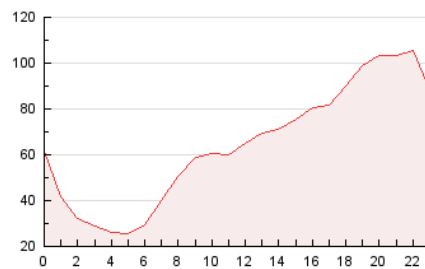

2. Secciones (Nacional e Internacional)

	PAGINAS	%
HOME	387.829	13.40 %
RESTO	2.505.705	86.60 %

3. Por día del mes (Nacional e Internacional)

Día	N. únicos	Visitas	Páginas	Día	N. únicos	Visitas	Páginas	Día	N. únicos	Visitas	Páginas
1	56.136	60.818	96.614	11	64.275	68.783	102.132	21	67.792	73.475	113.767
2	68.124	76.855	119.093	12	56.596	60.675	94.364	22	54.936	60.382	96.627
3	57.398	63.299	100.327	13	52.412	56.636	91.531	23	66.104	72.553	114.361
4	54.706	59.261	88.046	14	50.344	55.235	89.013	24	69.673	75.799	117.565
5	55.784	59.407	89.640	15	63.940	70.764	110.211	25	70.087	76.668	113.927
6	56.420	61.712	99.094	16	66.366	72.651	115.035	26	63.416	68.621	102.772
7	56.931	62.212	103.609	17	64.998	70.637	110.517	27	74.619	81.169	123.490
8	49.893	54.487	91.669	18	60.856	66.564	100.971	28	79.388	85.508	91.995
9	58.545	64.875	105.456	19	56.301	61.274	93.860				
10	57.526	63.391	100.907	20	70.078	76.301	116.941				

4. Gráficas (Nacional e Internacional)

4.1 Por día de la semana (promedio)

N. únicos / Visitas (x 100)

Páginas (x 100)

4.2 Por franja horaria (promedio)

Visitas_ (x 1000)

Páginas (x 1000)

4.3 Por meses