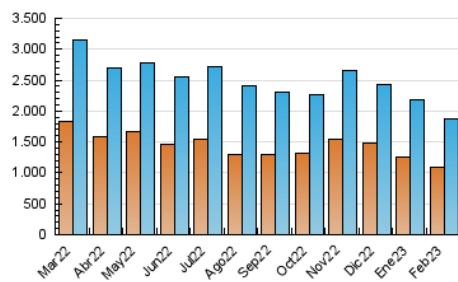

4.3 Por meses

N. únicos / Visitas (x 1000)