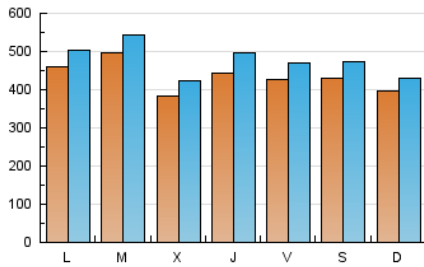

1. Cifras totales y promedios (Nacional)

MES - AÑO	NAVEGADORES UNICOS	VISITAS	PAGINAS
Febrero - 2023	725.927	1.335.411	2.041.638
PROMEDIO DIARIO	43.327	47.693	72.916
PROMEDIO LUNES-VIERNES	44.114	48.718	75.086
PROMEDIO SABADO-DOMINGO	41.361	45.131	67.490
PAGINAS / VISITAS	1,53		
DURACION MEDIA VISITAS	0:02:46		
DURACION MEDIA PAGINAS	0:05:26		

2. Secciones (Nacional)

	PAGINAS	%
HOME	248.616	12.18 %
RESTO	1.793.022	87.82 %

3. Por día del mes (Nacional)

Día	N. únicos	Visitas	Páginas	Día	N. únicos	Visitas	Páginas	Día	N. únicos	Visitas	Páginas
1	35.549	39.104	63.297	11	45.128	48.213	70.476	21	48.730	53.414	81.645
2	45.717	52.776	81.941	12	39.578	42.527	65.354	22	37.239	40.948	65.777
3	38.883	43.378	69.274	13	36.638	39.896	63.986	23	45.646	50.357	78.917
4	37.931	41.785	61.748	14	34.202	37.912	61.931	24	48.358	53.217	82.193
5	38.870	41.923	63.496	15	44.197	49.237	76.962	25	48.001	53.445	78.578
6	40.490	44.978	72.414	16	44.627	49.440	78.461	26	42.836	46.504	69.160
7	41.439	45.901	77.206	17	43.686	48.044	75.060	27	55.324	60.072	90.152
8	36.227	39.950	67.081	18	40.710	45.311	67.960	28	73.772	79.546	85.497
9	40.959	46.295	75.107	19	37.832	41.341	63.147				
10	39.246	43.897	70.032	20	51.344	56.000	84.786				

4. Gráficas (Nacional)

4.1 Por día de la semana (promedio)

N. únicos / Visitas (x 100)

Páginas (x 100)

4.2 Por franja horaria (promedio)

Visitas_ (x 1000)

Páginas (x 1000)

4.3 Por meses