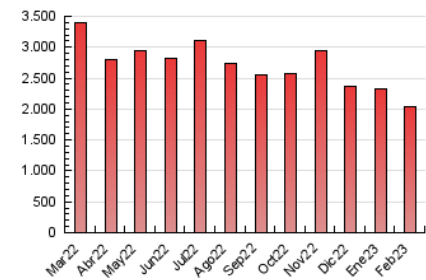

Páginas (x 1000)