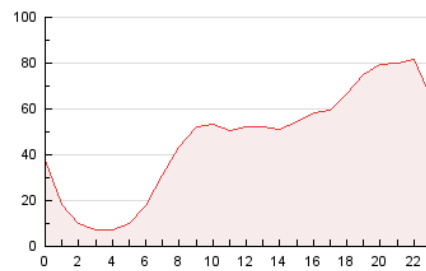

2. Secciones (Nacional)

	PAGINAS	%
HOME	248.616	12.18 %
RESTO	1.793.022	87.82 %

3. Por día del mes (Nacional)

Día	N. únicos	Visitas	Páginas	Día	N. únicos	Visitas	Páginas	Día	N. únicos	Visitas	Páginas
1	35.549	39.104	63.297	11	45.128	48.213	70.476	21	48.730	53.414	81.645
2	45.717	52.776	81.941	12	39.578	42.527	65.354	22	37.239	40.948	65.777
3	38.883	43.378	69.274	13	36.638	39.896	63.986	23	45.646	50.357	78.917
4	37.931	41.785	61.748	14	34.202	37.912	61.931	24	48.358	53.217	82.193
5	38.870	41.923	63.496	15	44.197	49.237	76.962	25	48.001	53.445	78.578
6	40.490	44.978	72.414	16	44.627	49.440	78.461	26	42.836	46.504	69.160
7	41.439	45.901	77.206	17	43.686	48.044	75.060	27	55.324	60.072	90.152
8	36.227	39.950	67.081	18	40.710	45.311	67.960	28	73.772	79.546	85.497
9	40.959	46.295	75.107	19	37.832	41.341	63.147				
10	39.246	43.897	70.032	20	51.344	56.000	84.786				

4. Gráficas (Nacional)

4.1 Por día de la semana (promedio)

N. únicos / Visitas (x 100)

Páginas (x 100)

4.2 Por franja horaria (promedio)

Visitas_ (x 1000)

Páginas (x 1000)

4.3 Por meses