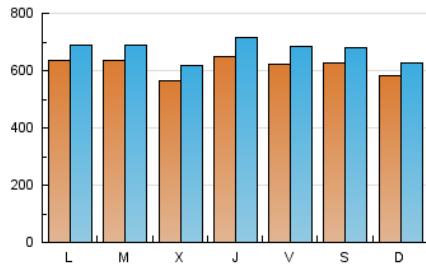

1. Cifras totales y promedios (Nacional e Internacional)

MES - AÑO	NAVEGADORES UNICOS	VISITAS	PAGINAS
Febrero - 2023	1.088.865	1.880.012	2.893.534
PROMEDIO DIARIO	61.559	67.143	103.341
PROMEDIO LUNES-VIERNES	62.081	67.938	105.391
PROMEDIO SABADO-DOMINGO	60.253	65.157	98.214
PAGINAS / VISITAS	1,54		
DURACION MEDIA VISITAS	0:02:57		
DURACION MEDIA PAGINAS	0:05:39		

2. Secciones (Nacional e Internacional)

	PAGINAS	%
HOME	387.829	13.40 %
RESTO	2.505.705	86.60 %

3. Por día del mes (Nacional e Internacional)

Día	N. únicos	Visitas	Páginas	Día	N. únicos	Visitas	Páginas	Día	N. únicos	Visitas	Páginas
1	56.136	60.818	96.614	11	64.275	68.783	102.132	21	67.792	73.475	113.767
2	68.124	76.855	119.093	12	56.596	60.675	94.364	22	54.936	60.382	96.627
3	57.398	63.299	100.327	13	52.412	56.636	91.531	23	66.104	72.553	114.361
4	54.706	59.261	88.046	14	50.344	55.235	89.013	24	69.673	75.799	117.565
5	55.784	59.407	89.640	15	63.940	70.764	110.211	25	70.087	76.668	113.927
6	56.420	61.712	99.094	16	66.366	72.651	115.035	26	63.416	68.621	102.772
7	56.931	62.212	103.609	17	64.998	70.637	110.517	27	74.619	81.169	123.490
8	49.893	54.487	91.669	18	60.856	66.564	100.971	28	79.388	85.508	91.995
9	58.545	64.875	105.456	19	56.301	61.274	93.860				
10	57.526	63.391	100.907	20	70.078	76.301	116.941				

4. Gráficas (Nacional e Internacional)

4.1 Por día de la semana (promedio)

N. únicos / Visitas (x 100)

Páginas (x 100)

4.2 Por franja horaria (promedio)

Visitas_ (x 1000)

Páginas (x 1000)

4.3 Por meses