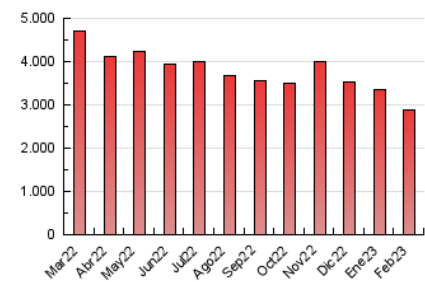

Páginas (x 1000)