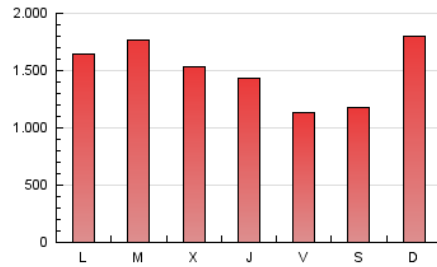

2. Secciones (Nacional e Internacional)

	PAGINAS	%
HOME	142.420	3.04 %
RESTO	4.548.827	96.96 %

3. Por día del mes (Nacional e Internacional)

Día	N. únicos	Visitas	Páginas	Día	N. únicos	Visitas	Páginas	Día	N. únicos	Visitas	Páginas
1	88.128	94.697	151.622	11	77.259	85.221	137.951	21	193.544	211.097	332.214
2	119.420	130.399	205.133	12	77.609	86.489	129.536	22	168.928	182.676	271.960
3	73.797	78.993	124.624	13	55.663	60.686	93.514	23	114.369	125.604	183.700
4	106.299	115.749	180.172	14	57.341	62.987	96.394	24	133.650	143.556	209.392
5	62.563	67.284	103.524	15	78.708	84.537	136.368	25	94.421	102.742	147.775
6	56.366	61.394	87.885	16	99.356	110.350	169.803	26	67.644	75.296	106.803
7	63.781	70.123	104.932	17	81.710	88.694	133.303	27	72.535	77.839	113.132
8	62.809	67.114	102.239	18	66.822	71.878	107.862	28	123.825	133.565	185.693
9	105.932	115.949	169.176	19	69.124	76.250	111.421	29	104.107	115.749	162.168
10	76.256	85.113	136.112	20	105.727	112.353	175.671	30	101.263	110.585	157.383
								31	102.643	115.989	163.785

4. Gráficas (Nacional e Internacional)

4.1 Por día de la semana (promedio)

N. únicos / Visitas (x 100)

Páginas (x 100)

4.2 Por franja horaria (promedio)

Visitas_ (x 1000)

Páginas (x 1000)

4.3 Por meses