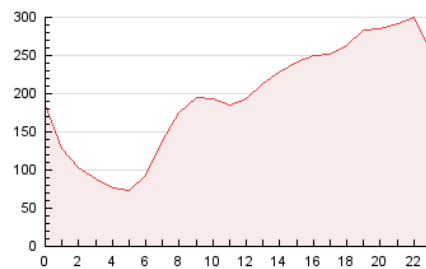

2. Secciones (Nacional e Internacional)

	PAGINAS	%
HOME	142.420	3.04 %
RESTO	4.548.827	96.96 %

3. Por día del mes (Nacional e Internacional)

Día	N. únicos	Visitas	Páginas	Día	N. únicos	Visitas	Páginas	Día	N. únicos	Visitas	Páginas
1	88.128	94.697	151.622	11	77.259	85.221	137.951	21	193.544	211.097	332.214
2	119.420	130.399	205.133	12	77.609	86.489	129.536	22	168.928	182.676	271.960
3	73.797	78.993	124.624	13	55.663	60.686	93.514	23	114.369	125.604	183.700
4	106.299	115.749	180.172	14	57.341	62.987	96.394	24	133.650	143.556	209.392
5	62.563	67.284	103.524	15	78.708	84.537	136.368	25	94.421	102.742	147.775
6	56.366	61.394	87.885	16	99.356	110.350	169.803	26	67.644	75.296	106.803
7	63.781	70.123	104.932	17	81.710	88.694	133.303	27	72.535	77.839	113.132
8	62.809	67.114	102.239	18	66.822	71.878	107.862	28	123.825	133.565	185.693
9	105.932	115.949	169.176	19	69.124	76.250	111.421	29	104.107	115.749	162.168
10	76.256	85.113	136.112	20	105.727	112.353	175.671	30	101.263	110.585	157.383
								31	102.643	115.989	163.785

4. Gráficas (Nacional e Internacional)

4.1 Por día de la semana (promedio)

N. únicos / Visitas (x 100)

Páginas (x 100)

4.2 Por franja horaria (promedio)

Visitas_ (x 1000)

Páginas (x 1000)

4.3 Por meses