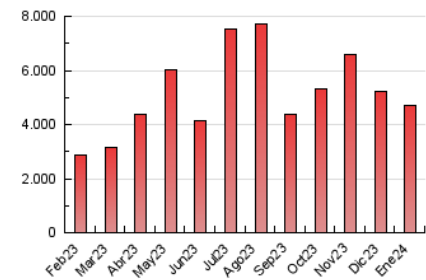

Páginas (x 1000)