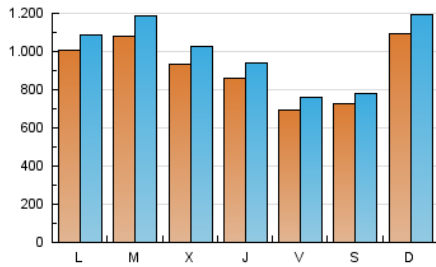

2. Secciones (Nacional e Internacional)

	PAGINAS	%
HOME	142.420	3.04 %
RESTO	4.548.827	96.96 %

3. Por día del mes (Nacional e Internacional)

Día	N. únicos	Visitas	Páginas	Día	N. únicos	Visitas	Páginas	Día	N. únicos	Visitas	Páginas
1	88.128	94.697	151.622	11	77.259	85.221	137.951	21	193.544	211.097	332.214
2	119.420	130.399	205.133	12	77.609	86.489	129.536	22	168.928	182.676	271.960
3	73.797	78.993	124.624	13	55.663	60.686	93.514	23	114.369	125.604	183.700
4	106.299	115.749	180.172	14	57.341	62.987	96.394	24	133.650	143.556	209.392
5	62.563	67.284	103.524	15	78.708	84.537	136.368	25	94.421	102.742	147.775
6	56.366	61.394	87.885	16	99.356	110.350	169.803	26	67.644	75.296	106.803
7	63.781	70.123	104.932	17	81.710	88.694	133.303	27	72.535	77.839	113.132
8	62.809	67.114	102.239	18	66.822	71.878	107.862	28	123.825	133.565	185.693
9	105.932	115.949	169.176	19	69.124	76.250	111.421	29	104.107	115.749	162.168
10	76.256	85.113	136.112	20	105.727	112.353	175.671	30	101.263	110.585	157.383
								31	102.643	115.989	163.785

4. Gráficas (Nacional e Internacional)

4.1 Por día de la semana (promedio)

N. únicos / Visitas (x 100)

Páginas (x 100)

4.2 Por franja horaria (promedio)

Visitas_ (x 1000)

Páginas (x 1000)

4.3 Por meses