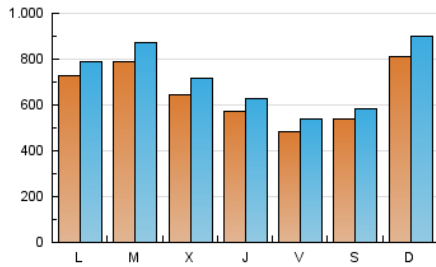

1. Cifras totales y promedios (Nacional)

MES - AÑO	NAVEGADORES UNICOS	VISITAS	PAGINAS
Enero - 2024	1.093.564	2.246.028	3.414.740
PROMEDIO DIARIO	65.814	72.453	110.153
PROMEDIO LUNES-VIERNES	65.221	71.868	109.475
PROMEDIO SABADO-DOMINGO	67.519	74.133	112.103
PAGINAS / VISITAS	1,52		
DURACION MEDIA VISITAS	0:02:13		
TIEMPO INTERACCIÓN MEDIO	0:02:45		

2. Secciones (Nacional)

	PAGINAS	%
HOME	127.353	3.73 %
RESTO	3.287.387	96.27 %

3. Por día del mes (Nacional)

Día	N. únicos	Visitas	Páginas	Día	N. únicos	Visitas	Páginas	Día	N. únicos	Visitas	Páginas
1	72.750	78.147	127.557	11	49.659	57.902	93.444	21	133.854	149.751	233.794
2	84.272	93.261	146.424	12	54.257	61.052	93.186	22	108.531	115.981	176.371
3	51.725	56.043	87.946	13	39.033	43.284	68.017	23	81.911	90.658	134.322
4	67.358	72.695	115.352	14	44.624	50.161	76.459	24	84.521	93.121	137.030
5	35.997	38.769	61.464	15	62.015	67.308	108.884	25	59.677	64.731	94.150
6	32.668	35.475	53.276	16	74.624	83.945	131.837	26	47.213	53.396	76.256
7	44.536	49.176	75.266	17	52.561	57.025	89.658	27	55.520	59.149	87.570
8	43.387	47.395	72.524	18	51.342	54.986	84.620	28	100.775	110.528	151.958
9	73.418	81.064	119.399	19	55.671	61.252	91.506	29	77.643	86.542	123.309
10	50.313	57.451	94.629	20	89.139	95.539	150.483	30	79.170	86.062	124.927
								31	82.060	94.179	133.122

4. Gráficas (Nacional)

4.1 Por día de la semana (promedio)

N. únicos / Visitas (x 100)

Páginas (x 100)

4.2 Por franja horaria (promedio)

Visitas_ (x 1000)

Páginas (x 1000)

4.3 Por meses