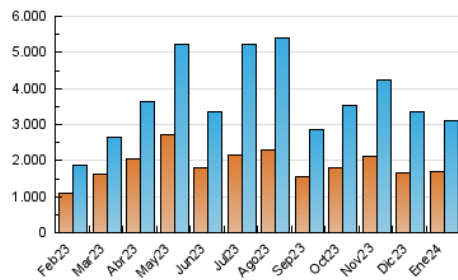

4.3 Por meses

N. únicos / Visitas (x 1000)