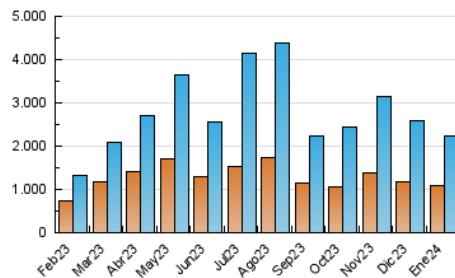

4.3 Por meses

N. únicos / Visitas (x 1000)