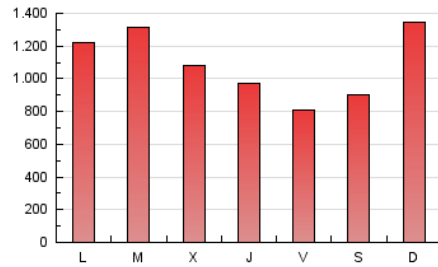

1. Cifras totales y promedios (Nacional)

MES - AÑO	NAVEGADORES UNICOS	VISITAS	PAGINAS
Enero - 2024	1.093.564	2.246.028	3.414.740
PROMEDIO DIARIO	65.814	72.453	110.153
PROMEDIO LUNES-VIERNES	65.221	71.868	109.475
PROMEDIO SABADO-DOMINGO	67.519	74.133	112.103
PAGINAS / VISITAS	1,52		
DURACION MEDIA VISITAS	0:02:13		
TIEMPO INTERACCIÓN MEDIO	0:02:45		

2. Secciones (Nacional)

	PAGINAS	%
HOME	127.353	3.73 %
RESTO	3.287.387	96.27 %

3. Por día del mes (Nacional)

Día	N. únicos	Visitas	Páginas	Día	N. únicos	Visitas	Páginas	Día	N. únicos	Visitas	Páginas
1	72.750	78.147	127.557	11	49.659	57.902	93.444	21	133.854	149.751	233.794
2	84.272	93.261	146.424	12	54.257	61.052	93.186	22	108.531	115.981	176.371
3	51.725	56.043	87.946	13	39.033	43.284	68.017	23	81.911	90.658	134.322
4	67.358	72.695	115.352	14	44.624	50.161	76.459	24	84.521	93.121	137.030
5	35.997	38.769	61.464	15	62.015	67.308	108.884	25	59.677	64.731	94.150
6	32.668	35.475	53.276	16	74.624	83.945	131.837	26	47.213	53.396	76.256
7	44.536	49.176	75.266	17	52.561	57.025	89.658	27	55.520	59.149	87.570
8	43.387	47.395	72.524	18	51.342	54.986	84.620	28	100.775	110.528	151.958
9	73.418	81.064	119.399	19	55.671	61.252	91.506	29	77.643	86.542	123.309
10	50.313	57.451	94.629	20	89.139	95.539	150.483	30	79.170	86.062	124.927
								31	82.060	94.179	133.122

4. Gráficas (Nacional)

4.1 Por día de la semana (promedio)

N. únicos / Visitas (x 100)

Páginas (x 100)

4.2 Por franja horaria (promedio)

Visitas_ (x 1000)

Páginas (x 1000)

4.3 Por meses