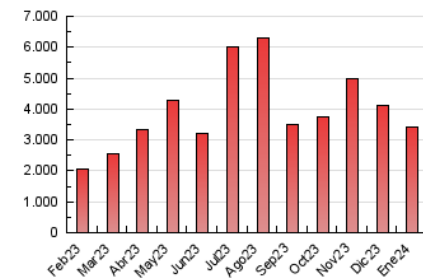

Páginas (x 1000)