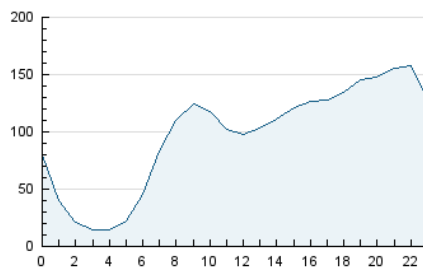

2. Secciones (Nacional)

	PAGINAS	%
HOME	127.353	3.73 %
RESTO	3.287.387	96.27 %

3. Por día del mes (Nacional)

Día	N. únicos	Visitas	Páginas	Día	N. únicos	Visitas	Páginas	Día	N. únicos	Visitas	Páginas
1	72.750	78.147	127.557	11	49.659	57.902	93.444	21	133.854	149.751	233.794
2	84.272	93.261	146.424	12	54.257	61.052	93.186	22	108.531	115.981	176.371
3	51.725	56.043	87.946	13	39.033	43.284	68.017	23	81.911	90.658	134.322
4	67.358	72.695	115.352	14	44.624	50.161	76.459	24	84.521	93.121	137.030
5	35.997	38.769	61.464	15	62.015	67.308	108.884	25	59.677	64.731	94.150
6	32.668	35.475	53.276	16	74.624	83.945	131.837	26	47.213	53.396	76.256
7	44.536	49.176	75.266	17	52.561	57.025	89.658	27	55.520	59.149	87.570
8	43.387	47.395	72.524	18	51.342	54.986	84.620	28	100.775	110.528	151.958
9	73.418	81.064	119.399	19	55.671	61.252	91.506	29	77.643	86.542	123.309
10	50.313	57.451	94.629	20	89.139	95.539	150.483	30	79.170	86.062	124.927
								31	82.060	94.179	133.122

4. Gráficas (Nacional)

4.1 Por día de la semana (promedio)

N. únicos / Visitas (x 100)

Páginas (x 100)

4.2 Por franja horaria (promedio)

Visitas_ (x 1000)

Páginas (x 1000)

4.3 Por meses