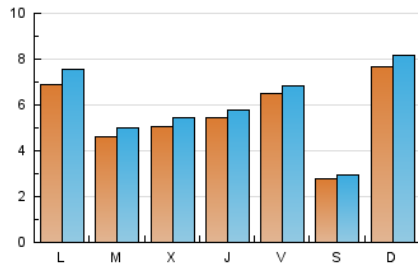

4. Gráficas (Nacional e Internacional)

4.1 Por día de la semana (promedio)

N. únicos / Visitas (x 100)