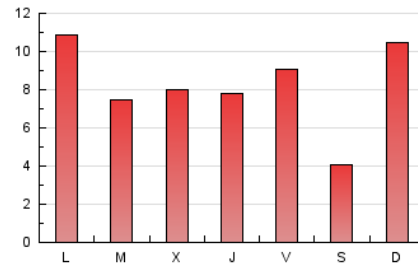

### 3. Por día del mes (Nacional e Internacional)

Día	N. únicos	Visitas	Páginas	Día	N. únicos	Visitas	Páginas	Día	N. únicos	Visitas	Páginas
1	153	161	263	11	692	743	1.139	21	444	471	633
2	154	158	209	12	577	625	1.028	22	244	263	345
3	770	824	1.322	13	1.173	1.224	1.599	23	154	159	232
4	532	581	897	14	1.199	1.261	1.670	24	87	98	147
5	940	1.029	1.396	15	534	559	732	25	91	98	133
6	515	549	734	16	379	393	567	26	126	134	232
7	267	285	423	17	1.477	1.632	2.191	27	119	131	227
8	193	199	321	18	532	572	826	28	689	725	903
9	2.983	3.184	3.938	19	377	396	545	29	275	297	375
10	1.009	1.105	1.612	20	377	403	563	30	173	179	291
								31	98	109	170

4. Gráficas (Nacional e Internacional)

4.1 Por día de la semana (promedio)

N. únicos / Visitas (x 100)

Páginas (x 100)

4.2 Por franja horaria (promedio)

Visitas (x 1000)

Páginas (x 1000)

4.3 Por meses