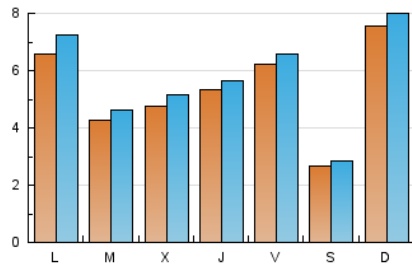

4. Gráficas (Nacional)

4.1 Por día de la semana (promedio)

N. únicos / Visitas (x 100)