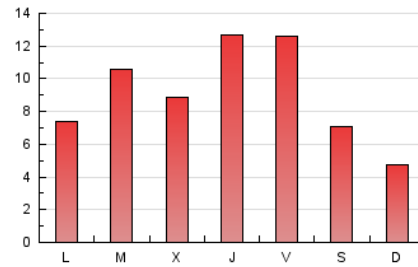

Páginas (x 100)