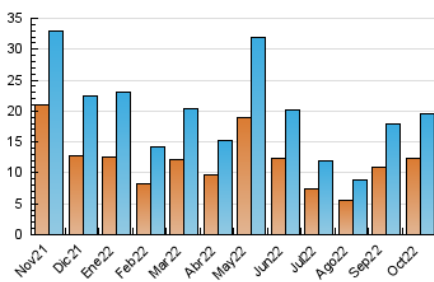

#### 3. Por día del mes (Nacional)

Día	N. únicos	Visitas	Páginas	Día	N. únicos	Visitas	Páginas	Día	N. únicos	Visitas	Páginas
1	129	145	245	11	522	567	872	21	309	334	481
2	139	154	259	12	511	567	801	22	218	243	371
3	345	377	637	13	623	707	1.067	23	207	226	330
4	1.240	1.360	1.808	14	404	456	634	24	283	304	511
5	547	607	941	15	1.106	1.143	1.414	25	679	738	1.105
6	1.906	2.055	2.661	16	586	613	810	26	771	859	1.339
7	1.689	1.849	2.415	17	297	326	533	27	358	396	622
8	430	455	668	18	245	277	454	28	1.190	1.250	1.522
9	271	289	397	19	250	268	478	29	651	675	844
10	364	400	622	20	383	438	711	30	406	432	573
								31	1.038	1.108	1.398

#### 4.1 Por día de la semana (promedio)

N. únicos / Visitas (x 100)

Páginas (x 100)

#### 4.2 Por franja horaria (promedio)

Visitas\_\_ (x 1000)

Páginas (x 1000)

#### 4.3 Por meses

N. únicos / Visitas (x 1000)

Páginas (x 1000)