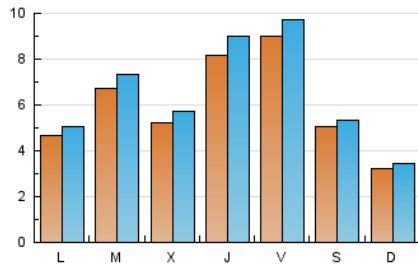

4. Gráficas (Nacional)

4.1 Por día de la semana (promedio)

N. únicos / Visitas (x 100)