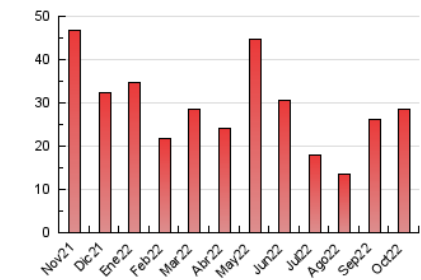

Páginas (x 1000)