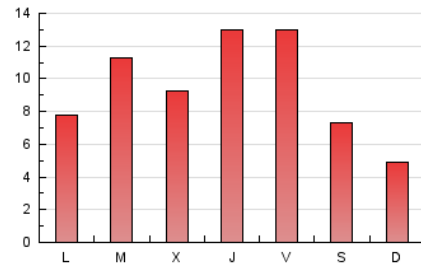

### 1. Cifras totales y promedios (Nacional e Internacional)

MES - AÑO	NAVEGADORES UNICOS	VISITAS	PAGINAS
Octubre - 2022	13.120	20.407	28.581
<b>PROMEDIO DIARIO</b>	<b>608</b>	<b>658</b>	<b>922</b>
<b>PROMEDIO LUNES-VIERNES</b>	693	756	1.070
<b>PROMEDIO SABADO-DOMINGO</b>	430	454	610
<b>PAGINAS / VISITAS</b>	1,40		
<b>DURACION MEDIA VISITAS</b>	0:00:58		
<b>DURACION MEDIA PAGINAS</b>	0:02:26		

### 3. Por día del mes (Nacional e Internacional)

Día	N. únicos	Visitas	Páginas	Día	N. únicos	Visitas	Páginas	Día	N. únicos	Visitas	Páginas
1	137	153	253	11	553	598	911	21	334	359	515
2	145	160	265	12	527	584	820	22	234	261	396
3	383	415	719	13	648	734	1.099	23	219	238	342
4	1.289	1.411	1.938	14	434	493	683	24	302	323	531
5	572	632	969	15	1.129	1.168	1.445	25	712	771	1.161
6	1.960	2.110	2.723	16	600	629	829	26	809	897	1.378
7	1.725	1.885	2.451	17	318	349	562	27	374	413	644
8	448	473	686	18	266	299	496	28	1.209	1.269	1.541
9	281	299	407	19	282	301	521	29	676	700	873
10	378	414	639	20	407	463	739	30	434	460	607
								31	1.076	1.146	1.438

4. Gráficas (Nacional e Internacional)

4.1 Por día de la semana (promedio)

N. únicos / Visitas (x 100)

Páginas (x 100)

4.2 Por franja horaria (promedio)

Visitas\_ (x 1000)

Páginas (x 1000)

4.3 Por meses