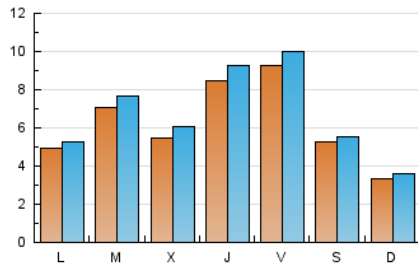

4. Gráficas (Nacional e Internacional)

4.1 Por día de la semana (promedio)

N. únicos / Visitas (x 100)