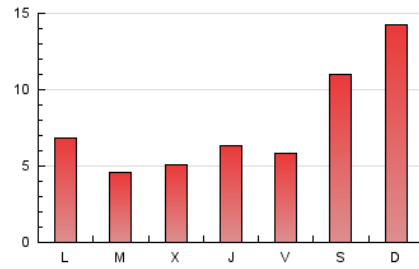

### 3. Por día del mes (Nacional e Internacional)

Día	N. únicos	Visitas	Páginas	Día	N. únicos	Visitas	Páginas	Día	N. únicos	Visitas	Páginas
1	181	234	777	11	162	203	2.011	21	61	72	573
2	140	161	387	12	126	152	420	22	42	53	797
3	214	246	985	13	93	97	296	23	36	48	329
4	316	374	1.422	14	56	74	332	24	34	43	743
5	191	211	765	15	57	72	242	25	47	65	839
6	190	201	499	16	54	71	418	26	39	50	483
7	173	187	928	17	57	79	923	27	74	91	492
8	253	272	736	18	55	78	1.421	28	35	47	206
9	99	128	1.108	19	58	74	1.053	29	215	243	608
10	96	119	1.735	20	31	46	533	30	231	256	662

#### 4. Gráficas (Nacional e Internacional)

##### 4.1 Por día de la semana (promedio)

N. únicos / Visitas (x 100)

Páginas (x 100)