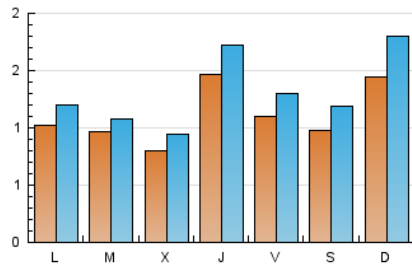

4. Gráficas (Nacional)

4.1 Por día de la semana (promedio)

N. únicos / Visitas (x 100)