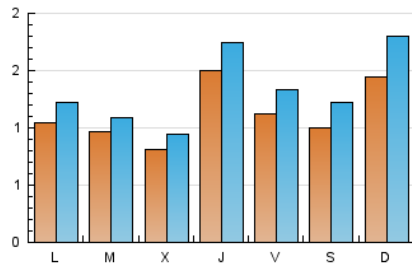

4. Gráficas (Nacional e Internacional)

4.1 Por día de la semana (promedio)

N. únicos / Visitas (x 100)