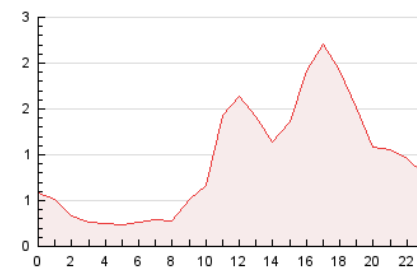

#### 3. Por día del mes (Nacional)

Día	N. únicos	Visitas	Páginas	Día	N. únicos	Visitas	Páginas	Día	N. únicos	Visitas	Páginas
1	178	231	774	11	161	202	2.010	21	60	71	572
2	138	159	385	12	124	149	414	22	42	53	797
3	209	241	972	13	93	97	296	23	36	48	329
4	315	373	1.421	14	56	74	332	24	34	43	743
5	190	210	764	15	56	71	241	25	47	65	839
6	189	200	498	16	53	70	417	26	38	49	479
7	171	185	926	17	54	76	920	27	74	91	492
8	246	265	729	18	55	78	1.421	28	34	46	205
9	96	125	1.105	19	57	73	1.052	29	213	241	606
10	94	117	1.733	20	30	45	532	30	225	250	653

4. Gráficas (Nacional)

4.1 Por día de la semana (promedio)

N. únicos / Visitas (x 100)

Páginas (x 100)

4.2 Por franja horaria (promedio)

Visitas (x 1000)

Páginas (x 1000)

4.3 Por meses