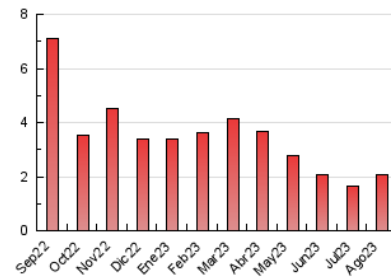

2. Secciones (Nacional)

	PAGINAS	%
HOME	352	17.01 %
RESTO	1.717	82.99 %

3. Por día del mes (Nacional)

Día	N. únicos	Visitas	Páginas	Día	N. únicos	Visitas	Páginas	Día	N. únicos	Visitas	Páginas
1	39	42	48	11	54	54	75	21	45	47	76
2	33	33	36	12	31	32	41	22	39	43	93
3	31	31	39	13	44	46	58	23	44	45	73
4	55	58	92	14	47	52	78	24	32	34	47
5	39	41	52	15	42	43	54	25	34	36	68
6	44	45	52	16	38	44	80	26	48	56	74
7	70	72	99	17	39	44	62	27	44	48	61
8	46	49	63	18	47	51	67	28	52	57	75
9	53	60	90	19	52	60	93	29	51	55	66
10	39	44	57	20	40	42	53	30	50	56	78
								31	48	51	69

4. Gráficas (Nacional)

4.1 Por día de la semana (promedio)

N. únicos / Visitas (x 100)

Páginas (x 100)

4.2 Por franja horaria (promedio)

Visitas_ (x 1000)

Páginas (x 1000)

4.3 Por meses

N. únicos / Visitas (x 1000)

Páginas (x 1000)

5. Observaciones

Este Medio Electrónico de Comunicación ha sido medido por la herramienta Google Analytics de Google (GA4)

6. Definiciones básicas (Para más información ver Normas Técnicas para el Control de los Medios Electrónicos de Comunicación)

Visita:

Una secuencia ininterrumpida de páginas servidas a un usuario válido. Si dicho usuario no realiza peticiones de páginas en un periodo de tiempo (30 min) la siguiente petición constituirá el inicio de una nueva visita.