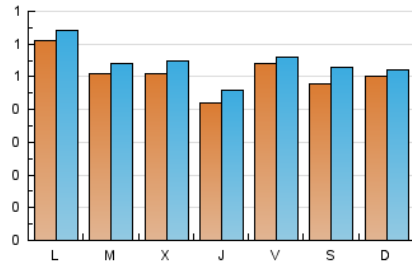

1. Cifras totales y promedios (Nacional e Internacional)

MES - AÑO	NAVEGADORES UNICOS	VISITAS	PAGINAS
Agosto - 2023	1.417	1.675	2.281
PROMEDIO DIARIO	51	54	74
PROMEDIO LUNES-VIERNES	51	55	76
PROMEDIO SABADO-DOMINGO	49	53	67
PAGINAS / VISITAS	1,36		
DURACION MEDIA VISITAS	0:01:55		
TIEMPO INTERACCIÓN MEDIO	0:00:32		

2. Secciones (Nacional e Internacional)

	PAGINAS	%
HOME	409	17.93 %
RESTO	1.872	82.07 %

3. Por día del mes (Nacional e Internacional)

Día	N. únicos	Visitas	Páginas	Día	N. únicos	Visitas	Páginas	Día	N. únicos	Visitas	Páginas
1	45	48	54	11	57	57	78	21	53	55	85
2	44	44	47	12	38	39	48	22	46	50	100
3	34	34	42	13	50	52	64	23	51	52	80
4	58	61	95	14	51	56	83	24	37	39	52
5	48	50	62	15	45	46	57	25	42	44	77
6	51	53	62	16	47	53	89	26	49	58	75
7	78	80	107	17	43	48	66	27	53	57	70
8	57	60	74	18	58	62	78	28	61	66	86
9	60	67	97	19	58	66	99	29	61	65	76
10	44	49	62	20	44	46	57	30	53	60	82
								31	54	58	77

4. Gráficas (Nacional e Internacional)

4.1 Por día de la semana (promedio)

N. únicos / Visitas (x 100)

Páginas (x 100)

4.2 Por franja horaria (promedio)

Visitas_ (x 1000)

Páginas (x 1000)

4.3 Por meses