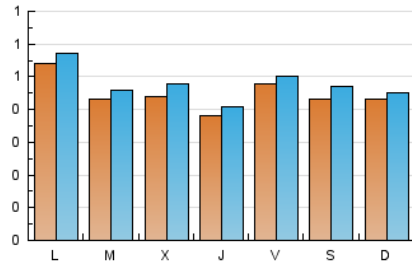

1. Cifras totales y promedios (Nacional)

MES - AÑO	NAVEGADORES UNICOS	VISITAS	PAGINAS
Agosto - 2023	1.220	1.471	2.069
PROMEDIO DIARIO	44	47	67
PROMEDIO LUNES-VIERNES	45	48	69
PROMEDIO SABADO-DOMINGO	43	46	61
PAGINAS / VISITAS	1,41		
DURACION MEDIA VISITAS	0:02:05		
TIEMPO INTERACCIÓN MEDIO	0:00:35		

2. Secciones (Nacional)

	PAGINAS	%
HOME	352	17.01 %
RESTO	1.717	82.99 %

3. Por día del mes (Nacional)

Día	N. únicos	Visitas	Páginas	Día	N. únicos	Visitas	Páginas	Día	N. únicos	Visitas	Páginas
1	39	42	48	11	54	54	75	21	45	47	76
2	33	33	36	12	31	32	41	22	39	43	93
3	31	31	39	13	44	46	58	23	44	45	73
4	55	58	92	14	47	52	78	24	32	34	47
5	39	41	52	15	42	43	54	25	34	36	68
6	44	45	52	16	38	44	80	26	48	56	74
7	70	72	99	17	39	44	62	27	44	48	61
8	46	49	63	18	47	51	67	28	52	57	75
9	53	60	90	19	52	60	93	29	51	55	66
10	39	44	57	20	40	42	53	30	50	56	78
								31	48	51	69

4. Gráficas (Nacional)

4.1 Por día de la semana (promedio)

N. únicos / Visitas (x 100)

Páginas (x 100)

4.2 Por franja horaria (promedio)

Visitas_ (x 1000)

Páginas (x 1000)

4.3 Por meses