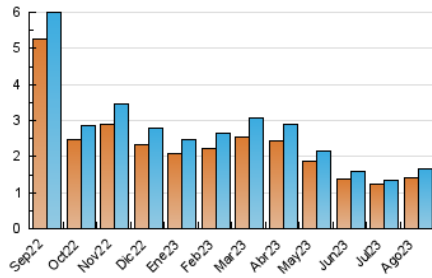

4.2 Por franja horaria (promedio)

Visitas_ (x 1000)

Páginas (x 1000)

4.3 Por meses

N. únicos / Visitas (x 1000)