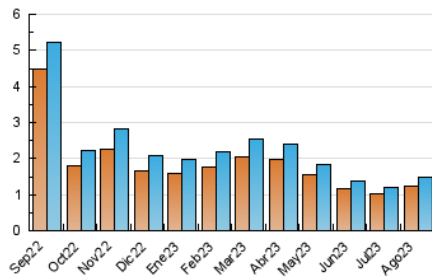

2. Secciones (Nacional)

	PAGINAS	%
HOME	352	17.01 %
RESTO	1.717	82.99 %

3. Por día del mes (Nacional)

Día	N. únicos	Visitas	Páginas	Día	N. únicos	Visitas	Páginas	Día	N. únicos	Visitas	Páginas
1	39	42	48	11	54	54	75	21	45	47	76
2	33	33	36	12	31	32	41	22	39	43	93
3	31	31	39	13	44	46	58	23	44	45	73
4	55	58	92	14	47	52	78	24	32	34	47
5	39	41	52	15	42	43	54	25	34	36	68
6	44	45	52	16	38	44	80	26	48	56	74
7	70	72	99	17	39	44	62	27	44	48	61
8	46	49	63	18	47	51	67	28	52	57	75
9	53	60	90	19	52	60	93	29	51	55	66
10	39	44	57	20	40	42	53	30	50	56	78
								31	48	51	69

4. Gráficas (Nacional)

4.1 Por día de la semana (promedio)

N. únicos / Visitas (x 100)

Páginas (x 100)

4.2 Por franja horaria (promedio)

Visitas_ (x 1000)

Páginas (x 1000)

4.3 Por meses

N. únicos / Visitas (x 1000)

Páginas (x 1000)

5. Observaciones

Este Medio Electrónico de Comunicación ha sido medido por la herramienta Google Analytics de Google (GA4)

6. Definiciones básicas (Para más información ver Normas Técnicas para el Control de los Medios Electrónicos de Comunicación)

Visita:

Una secuencia ininterrumpida de páginas servidas a un usuario válido. Si dicho usuario no realiza peticiones de páginas en un periodo de tiempo (30 min) la siguiente petición constituirá el inicio de una nueva visita.