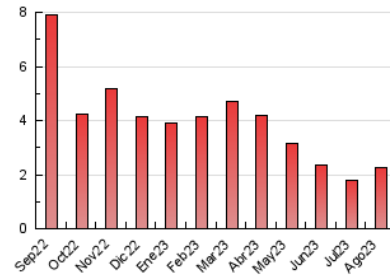

Páginas (x 1000)