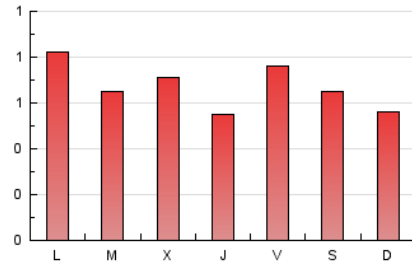

1. Cifras totales y promedios (Nacional)

MES - AÑO	NAVEGADORES UNICOS	VISITAS	PAGINAS
Agosto - 2023	1.220	1.471	2.069
PROMEDIO DIARIO	44	47	67
PROMEDIO LUNES-VIERNES	45	48	69
PROMEDIO SABADO-DOMINGO	43	46	61
PAGINAS / VISITAS	1,41		
DURACION MEDIA VISITAS	0:02:05		
TIEMPO INTERACCIÓN MEDIO	0:00:35		

2. Secciones (Nacional)

	PAGINAS	%
HOME	352	17.01 %
RESTO	1.717	82.99 %

3. Por día del mes (Nacional)

Día	N. únicos	Visitas	Páginas	Día	N. únicos	Visitas	Páginas	Día	N. únicos	Visitas	Páginas
1	39	42	48	11	54	54	75	21	45	47	76
2	33	33	36	12	31	32	41	22	39	43	93
3	31	31	39	13	44	46	58	23	44	45	73
4	55	58	92	14	47	52	78	24	32	34	47
5	39	41	52	15	42	43	54	25	34	36	68
6	44	45	52	16	38	44	80	26	48	56	74
7	70	72	99	17	39	44	62	27	44	48	61
8	46	49	63	18	47	51	67	28	52	57	75
9	53	60	90	19	52	60	93	29	51	55	66
10	39	44	57	20	40	42	53	30	50	56	78
								31	48	51	69

4. Gráficas (Nacional)

4.1 Por día de la semana (promedio)

N. únicos / Visitas (x 100)

Páginas (x 100)

4.2 Por franja horaria (promedio)

Visitas_ (x 1000)

Páginas (x 1000)

4.3 Por meses