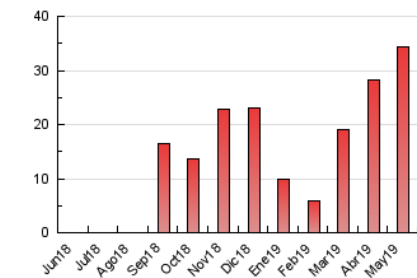

### 3. Por día del mes (Nacional e Internacional)

Día	N. únicos	Visitas	Páginas	Día	N. únicos	Visitas	Páginas	Día	N. únicos	Visitas	Páginas
1	489	526	727	11	813	881	1.202	21	547	615	891
2	456	501	754	12	745	818	1.257	22	444	485	674
3	594	659	1.000	13	577	632	1.045	23	461	509	781
4	456	512	761	14	584	636	921	24	599	653	1.296
5	657	750	1.123	15	583	633	873	25	792	867	1.132
6	1.033	1.174	1.610	16	508	546	802	26	771	827	1.077
7	1.116	1.228	1.682	17	706	771	1.143	27	491	524	754
8	1.171	1.265	1.707	18	822	901	1.238	28	600	644	933
9	1.081	1.166	1.525	19	723	809	1.276	29	562	620	894
10	927	1.002	1.437	20	743	842	1.275	30	609	670	1.087
								31	1.029	1.109	1.487

4. Gráficas (Nacional e Internacional)

4.1 Por día de la semana (promedio)

N. únicos / Visitas (x 100)

Páginas (x 100)

4.2 Por franja horaria (promedio)

Visitas (x 1000)

Páginas (x 1000)

4.3 Por meses

N. únicos / Visitas (x 1000)

Páginas (x 1000)