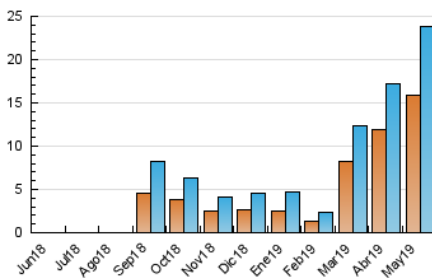

### 3. Por día del mes (Nacional e Internacional)

Día	N. únicos	Visitas	Páginas	Día	N. únicos	Visitas	Páginas	Día	N. únicos	Visitas	Páginas
1	489	526	727	11	813	881	1.202	21	547	615	891
2	456	501	754	12	745	818	1.257	22	444	485	674
3	594	659	1.000	13	577	632	1.045	23	461	509	781
4	456	512	761	14	584	636	921	24	599	653	1.296
5	657	750	1.123	15	583	633	873	25	792	867	1.132
6	1.033	1.174	1.610	16	508	546	802	26	771	827	1.077
7	1.116	1.228	1.682	17	706	771	1.143	27	491	524	754
8	1.171	1.265	1.707	18	822	901	1.238	28	600	644	933
9	1.081	1.166	1.525	19	723	809	1.276	29	562	620	894
10	927	1.002	1.437	20	743	842	1.275	30	609	670	1.087
								31	1.029	1.109	1.487

4. Gráficas (Nacional e Internacional)

4.1 Por día de la semana (promedio)

N. únicos / Visitas (x 100)

Páginas (x 100)

4.2 Por franja horaria (promedio)

Visitas (x 1000)

Páginas (x 1000)

4.3 Por meses

N. únicos / Visitas (x 1000)

Páginas (x 1000)