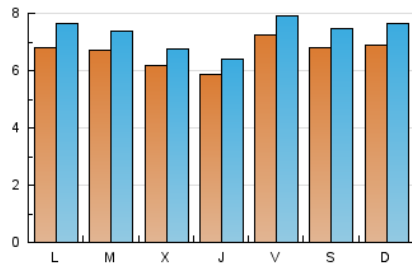

4. Gráficas (Nacional)

4.1 Por día de la semana (promedio)

N. únicos / Visitas (x 100)