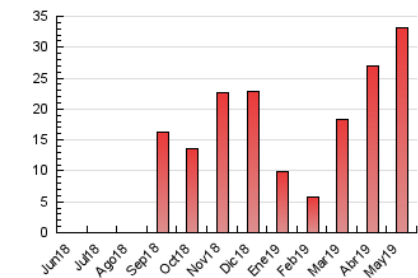

#### 3. Por día del mes (Nacional)

Día	N. únicos	Visitas	Páginas	Día	N. únicos	Visitas	Páginas	Día	N. únicos	Visitas	Páginas
1	467	500	698	11	777	841	1.160	21	512	579	850
2	429	474	723	12	707	780	1.219	22	420	461	649
3	543	607	946	13	546	601	1.011	23	435	480	749
4	419	474	721	14	545	597	881	24	547	600	1.243
5	627	718	1.083	15	561	611	842	25	739	810	1.069
6	1.006	1.146	1.581	16	465	503	759	26	728	784	1.033
7	1.067	1.178	1.627	17	676	741	1.110	27	464	497	727
8	1.117	1.209	1.649	18	787	863	1.200	28	561	605	894
9	1.048	1.130	1.483	19	688	773	1.240	29	529	587	859
10	886	961	1.396	20	713	811	1.233	30	564	624	1.036
								31	970	1.048	1.425

4. Gráficas (Nacional)

4.1 Por día de la semana (promedio)

N. únicos / Visitas (x 100)

Páginas (x 100)

4.2 Por franja horaria (promedio)

Visitas (x 1000)

Páginas (x 1000)

4.3 Por meses

N. únicos / Visitas (x 1000)

Páginas (x 1000)