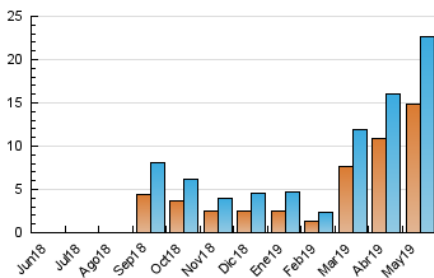

#### 3. Por día del mes (Nacional)

Día	N. únicos	Visitas	Páginas	Día	N. únicos	Visitas	Páginas	Día	N. únicos	Visitas	Páginas
1	467	500	698	11	777	841	1.160	21	512	579	850
2	429	474	723	12	707	780	1.219	22	420	461	649
3	543	607	946	13	546	601	1.011	23	435	480	749
4	419	474	721	14	545	597	881	24	547	600	1.243
5	627	718	1.083	15	561	611	842	25	739	810	1.069
6	1.006	1.146	1.581	16	465	503	759	26	728	784	1.033
7	1.067	1.178	1.627	17	676	741	1.110	27	464	497	727
8	1.117	1.209	1.649	18	787	863	1.200	28	561	605	894
9	1.048	1.130	1.483	19	688	773	1.240	29	529	587	859
10	886	961	1.396	20	713	811	1.233	30	564	624	1.036
								31	970	1.048	1.425

4. Gráficas (Nacional)

4.1 Por día de la semana (promedio)

N. únicos / Visitas (x 100)

Páginas (x 100)

4.2 Por franja horaria (promedio)

Visitas (x 1000)

Páginas (x 1000)

4.3 Por meses

N. únicos / Visitas (x 1000)

Páginas (x 1000)