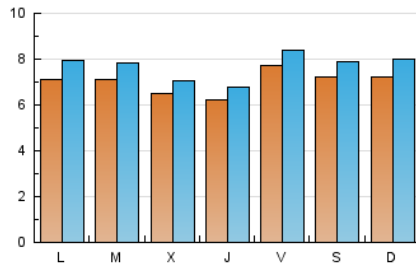

4. Gráficas (Nacional e Internacional)

4.1 Por día de la semana (promedio)

N. únicos / Visitas (x 100)