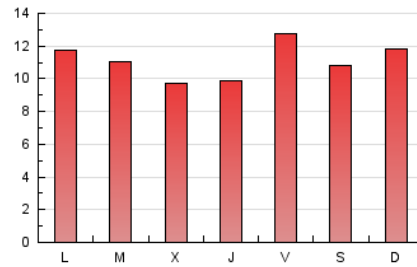

### 3. Por día del mes (Nacional e Internacional)

Día	N. únicos	Visitas	Páginas	Día	N. únicos	Visitas	Páginas	Día	N. únicos	Visitas	Páginas
1	489	526	727	11	813	881	1.202	21	547	615	891
2	456	501	754	12	745	818	1.257	22	444	485	674
3	594	659	1.000	13	577	632	1.045	23	461	509	781
4	456	512	761	14	584	636	921	24	599	653	1.296
5	657	750	1.123	15	583	633	873	25	792	867	1.132
6	1.033	1.174	1.610	16	508	546	802	26	771	827	1.077
7	1.116	1.228	1.682	17	706	771	1.143	27	491	524	754
8	1.171	1.265	1.707	18	822	901	1.238	28	600	644	933
9	1.081	1.166	1.525	19	723	809	1.276	29	562	620	894
10	927	1.002	1.437	20	743	842	1.275	30	609	670	1.087
								31	1.029	1.109	1.487

4. Gráficas (Nacional e Internacional)

4.1 Por día de la semana (promedio)

N. únicos / Visitas (x 100)

Páginas (x 100)

4.2 Por franja horaria (promedio)

Visitas (x 1000)

Páginas (x 1000)

4.3 Por meses