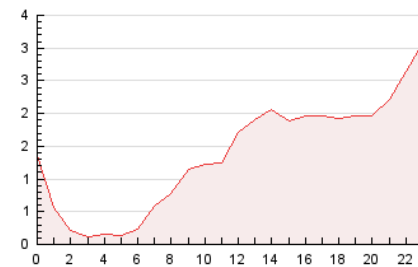

#### 3. Por día del mes (Nacional)

Día	N. únicos	Visitas	Páginas	Día	N. únicos	Visitas	Páginas	Día	N. únicos	Visitas	Páginas
1	467	500	698	11	777	841	1.160	21	512	579	850
2	429	474	723	12	707	780	1.219	22	420	461	649
3	543	607	946	13	546	601	1.011	23	435	480	749
4	419	474	721	14	545	597	881	24	547	600	1.243
5	627	718	1.083	15	561	611	842	25	739	810	1.069
6	1.006	1.146	1.581	16	465	503	759	26	728	784	1.033
7	1.067	1.178	1.627	17	676	741	1.110	27	464	497	727
8	1.117	1.209	1.649	18	787	863	1.200	28	561	605	894
9	1.048	1.130	1.483	19	688	773	1.240	29	529	587	859
10	886	961	1.396	20	713	811	1.233	30	564	624	1.036
								31	970	1.048	1.425

4. Gráficas (Nacional)

4.1 Por día de la semana (promedio)

N. únicos / Visitas (x 100)

Páginas (x 100)

4.2 Por franja horaria (promedio)

Visitas (x 1000)

Páginas (x 1000)

4.3 Por meses

N. únicos / Visitas (x 1000)

Páginas (x 1000)