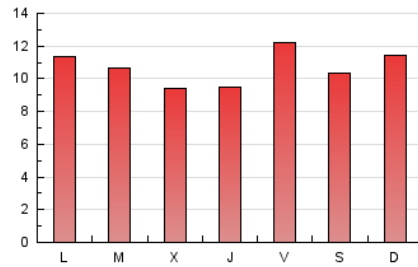

#### 3. Por día del mes (Nacional)

Día	N. únicos	Visitas	Páginas	Día	N. únicos	Visitas	Páginas	Día	N. únicos	Visitas	Páginas
1	467	500	698	11	777	841	1.160	21	512	579	850
2	429	474	723	12	707	780	1.219	22	420	461	649
3	543	607	946	13	546	601	1.011	23	435	480	749
4	419	474	721	14	545	597	881	24	547	600	1.243
5	627	718	1.083	15	561	611	842	25	739	810	1.069
6	1.006	1.146	1.581	16	465	503	759	26	728	784	1.033
7	1.067	1.178	1.627	17	676	741	1.110	27	464	497	727
8	1.117	1.209	1.649	18	787	863	1.200	28	561	605	894
9	1.048	1.130	1.483	19	688	773	1.240	29	529	587	859
10	886	961	1.396	20	713	811	1.233	30	564	624	1.036
								31	970	1.048	1.425

4. Gráficas (Nacional)

4.1 Por día de la semana (promedio)

N. únicos / Visitas (x 100)

Páginas (x 100)

4.2 Por franja horaria (promedio)

Visitas (x 1000)

Páginas (x 1000)

4.3 Por meses