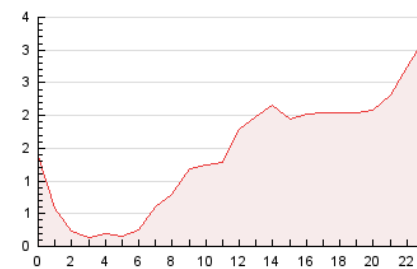

### 3. Por día del mes (Nacional e Internacional)

Día	N. únicos	Visitas	Páginas	Día	N. únicos	Visitas	Páginas	Día	N. únicos	Visitas	Páginas
1	489	526	727	11	813	881	1.202	21	547	615	891
2	456	501	754	12	745	818	1.257	22	444	485	674
3	594	659	1.000	13	577	632	1.045	23	461	509	781
4	456	512	761	14	584	636	921	24	599	653	1.296
5	657	750	1.123	15	583	633	873	25	792	867	1.132
6	1.033	1.174	1.610	16	508	546	802	26	771	827	1.077
7	1.116	1.228	1.682	17	706	771	1.143	27	491	524	754
8	1.171	1.265	1.707	18	822	901	1.238	28	600	644	933
9	1.081	1.166	1.525	19	723	809	1.276	29	562	620	894
10	927	1.002	1.437	20	743	842	1.275	30	609	670	1.087
								31	1.029	1.109	1.487

4. Gráficas (Nacional e Internacional)

4.1 Por día de la semana (promedio)

N. únicos / Visitas (x 100)

Páginas (x 100)

4.2 Por franja horaria (promedio)

Visitas (x 1000)

Páginas (x 1000)

4.3 Por meses