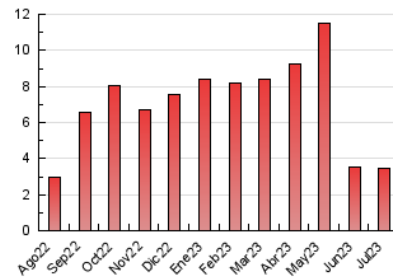

Páginas (x 1000)