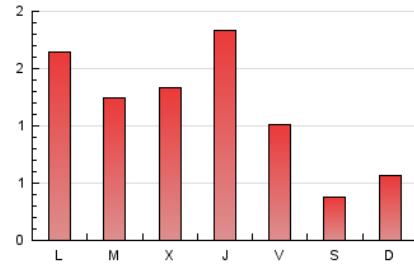

RADIO LA ISLA 107.4 FM

1. Cifras totales y promedios (Nacional e Internacional)

MES - AÑO	NAVEGADORES UNICOS	VISITAS	PAGINAS
Julio - 2023	1.267	1.834	3.458
PROMEDIO DIARIO	50	59	112
PROMEDIO LUNES-VIERNES	64	76	142
PROMEDIO SABADO-DOMINGO	21	25	47
PAGINAS / VISITAS	1,89		
DURACION MEDIA VISITAS	0:02:35		
TIEMPO INTERACCIÓN MEDIO	0:00:58		

2. Secciones (Nacional e Internacional)

	PAGINAS	%
HOME	649	18.77 %
RESTO	2.809	81.23 %

3. Por día del mes (Nacional e Internacional)

Día	N. únicos	Visitas	Páginas	Día	N. únicos	Visitas	Páginas	Día	N. únicos	Visitas	Páginas
1	19	22	28	11	118	134	274	21	48	58	80
2	24	32	36	12	80	93	179	22	18	20	29
3	63	75	112	13	153	164	201	23	24	28	49
4	38	50	98	14	53	57	87	24	24	30	94
5	44	52	86	15	29	34	33	25	31	39	82
6	36	50	150	16	21	21	149	26	34	47	81
7	43	51	146	17	21	23	31	27	83	102	146
8	28	36	52	18	23	29	41	28	37	47	89
9	20	22	32	19	49	63	185	29	15	21	47
10	263	289	498	20	69	84	235	30	11	11	17
								31	40	50	91

4. Gráficas (Nacional e Internacional)

4.1 Por día de la semana (promedio)

N. únicos / Visitas (x 100)

Páginas (x 100)

4.2 Por franja horaria (promedio)

Visitas_ (x 1000)

Páginas (x 1000)

4.3 Por meses