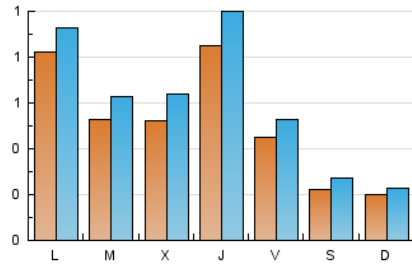

RADIO LA ISLA 107.4 FM

1. Cifras totales y promedios (Nacional e Internacional)

MES - AÑO	NAVEGADORES UNICOS	VISITAS	PAGINAS
Julio - 2023	1.267	1.834	3.458
PROMEDIO DIARIO	50	59	112
PROMEDIO LUNES-VIERNES	64	76	142
PROMEDIO SABADO-DOMINGO	21	25	47
PAGINAS / VISITAS	1,89		
DURACION MEDIA VISITAS	0:02:35		
TIEMPO INTERACCIÓN MEDIO	0:00:58		

2. Secciones (Nacional e Internacional)

	PAGINAS	%
HOME	649	18.77 %
RESTO	2.809	81.23 %

3. Por día del mes (Nacional e Internacional)

Día	N. únicos	Visitas	Páginas	Día	N. únicos	Visitas	Páginas	Día	N. únicos	Visitas	Páginas
1	19	22	28	11	118	134	274	21	48	58	80
2	24	32	36	12	80	93	179	22	18	20	29
3	63	75	112	13	153	164	201	23	24	28	49
4	38	50	98	14	53	57	87	24	24	30	94
5	44	52	86	15	29	34	33	25	31	39	82
6	36	50	150	16	21	21	149	26	34	47	81
7	43	51	146	17	21	23	31	27	83	102	146
8	28	36	52	18	23	29	41	28	37	47	89
9	20	22	32	19	49	63	185	29	15	21	47
10	263	289	498	20	69	84	235	30	11	11	17
								31	40	50	91

4. Gráficas (Nacional e Internacional)

4.1 Por día de la semana (promedio)

N. únicos / Visitas (x 100)

Páginas (x 100)

4.2 Por franja horaria (promedio)

Visitas_ (x 1000)

Páginas (x 1000)

4.3 Por meses