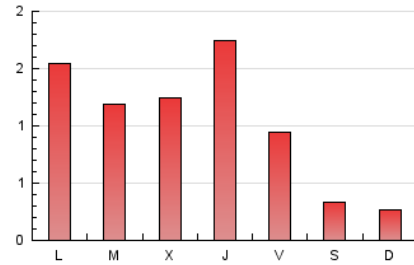

RADIO LA ISLA 107.4 FM

1. Cifras totales y promedios (Nacional)

MES - AÑO	NAVEGADORES UNICOS	VISITAS	PAGINAS
Julio - 2023	1.079	1.643	3.124
PROMEDIO DIARIO	44	53	101
PROMEDIO LUNES-VIERNES	58	69	134
PROMEDIO SABADO-DOMINGO	16	20	30
PAGINAS / VISITAS	1,90		
DURACION MEDIA VISITAS	0:02:49		
TIEMPO INTERACCIÓN MEDIO	0:01:08		

2. Secciones (Nacional)

	PAGINAS	%
HOME	589	18.85 %
RESTO	2.535	81.15 %

3. Por día del mes (Nacional)

Día	N. únicos	Visitas	Páginas	Día	N. únicos	Visitas	Páginas	Día	N. únicos	Visitas	Páginas
1	10	13	19	11	116	132	272	21	45	55	77
2	15	23	27	12	75	88	175	22	14	16	25
3	50	61	88	13	146	157	193	23	19	23	38
4	31	43	90	14	45	49	79	24	20	26	89
5	35	43	76	15	21	26	26	25	28	36	79
6	21	35	135	16	16	16	25	26	28	41	72
7	35	43	138	17	14	16	22	27	73	92	137
8	24	32	48	18	17	23	35	28	35	45	87
9	19	21	31	19	41	55	176	29	13	19	45
10	253	279	488	20	65	80	230	30	10	10	16
								31	35	45	86

4. Gráficas (Nacional)

4.1 Por día de la semana (promedio)

N. únicos / Visitas (x 100)

Páginas (x 100)

4.2 Por franja horaria (promedio)

Visitas_ (x 1000)

Páginas (x 1000)

4.3 Por meses