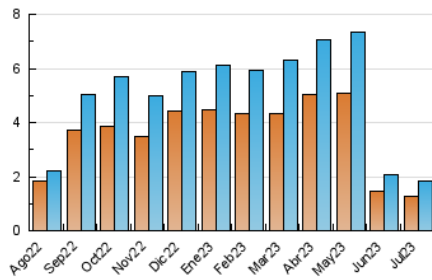

4.2 Por franja horaria (promedio)

Visitas_ (x 1000)

Páginas (x 1000)

4.3 Por meses

N. únicos / Visitas (x 1000)