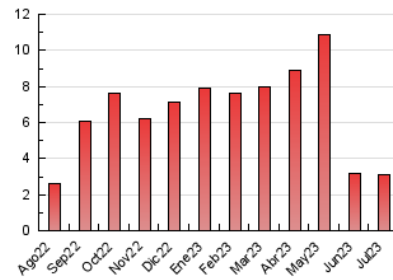

RADIO LA ISLA 107.4 FM

1. Cifras totales y promedios (Nacional)

MES - AÑO	NAVEGADORES UNICOS	VISITAS	PAGINAS
Julio - 2023	1.079	1.643	3.124
PROMEDIO DIARIO	44	53	101
PROMEDIO LUNES-VIERNES	58	69	134
PROMEDIO SABADO-DOMINGO	16	20	30
PAGINAS / VISITAS	1,90		
DURACION MEDIA VISITAS	0:02:49		
TIEMPO INTERACCIÓN MEDIO	0:01:08		

2. Secciones (Nacional)

	PAGINAS	%
HOME	589	18.85 %
RESTO	2.535	81.15 %

3. Por día del mes (Nacional)

Día	N. únicos	Visitas	Páginas	Día	N. únicos	Visitas	Páginas	Día	N. únicos	Visitas	Páginas
1	10	13	19	11	116	132	272	21	45	55	77
2	15	23	27	12	75	88	175	22	14	16	25
3	50	61	88	13	146	157	193	23	19	23	38
4	31	43	90	14	45	49	79	24	20	26	89
5	35	43	76	15	21	26	26	25	28	36	79
6	21	35	135	16	16	16	25	26	28	41	72
7	35	43	138	17	14	16	22	27	73	92	137
8	24	32	48	18	17	23	35	28	35	45	87
9	19	21	31	19	41	55	176	29	13	19	45
10	253	279	488	20	65	80	230	30	10	10	16
								31	35	45	86

4. Gráficas (Nacional)

4.1 Por día de la semana (promedio)

N. únicos / Visitas (x 100)

Páginas (x 100)

4.2 Por franja horaria (promedio)

Visitas_ (x 1000)

Páginas (x 1000)

4.3 Por meses

N. únicos / Visitas (x 1000)

Páginas (x 1000)

5. Observaciones

Este Medio Electrónico de Comunicación ha sido medido por la herramienta Google Analytics de Google (GA4)

6. Definiciones básicas (Para más información ver Normas Técnicas para el Control de los Medios Electrónicos de Comunicación)