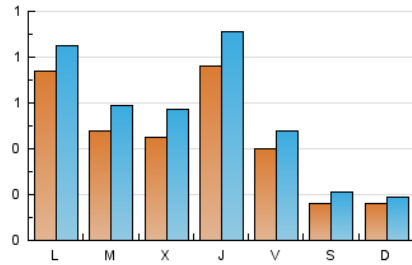

RADIO LA ISLA 107.4 FM

1. Cifras totales y promedios (Nacional)

MES - AÑO	NAVEGADORES UNICOS	VISITAS	PAGINAS
Julio - 2023	1.079	1.643	3.124
PROMEDIO DIARIO	44	53	101
PROMEDIO LUNES-VIERNES	58	69	134
PROMEDIO SABADO-DOMINGO	16	20	30
PAGINAS / VISITAS	1,90		
DURACION MEDIA VISITAS	0:02:49		
TIEMPO INTERACCIÓN MEDIO	0:01:08		

2. Secciones (Nacional)

	PAGINAS	%
HOME	589	18.85 %
RESTO	2.535	81.15 %

3. Por día del mes (Nacional)

Día	N. únicos	Visitas	Páginas	Día	N. únicos	Visitas	Páginas	Día	N. únicos	Visitas	Páginas
1	10	13	19	11	116	132	272	21	45	55	77
2	15	23	27	12	75	88	175	22	14	16	25
3	50	61	88	13	146	157	193	23	19	23	38
4	31	43	90	14	45	49	79	24	20	26	89
5	35	43	76	15	21	26	26	25	28	36	79
6	21	35	135	16	16	16	25	26	28	41	72
7	35	43	138	17	14	16	22	27	73	92	137
8	24	32	48	18	17	23	35	28	35	45	87
9	19	21	31	19	41	55	176	29	13	19	45
10	253	279	488	20	65	80	230	30	10	10	16
								31	35	45	86

4. Gráficas (Nacional)

4.1 Por día de la semana (promedio)

N. únicos / Visitas (x 100)

Páginas (x 100)

4.2 Por franja horaria (promedio)

Visitas_ (x 1000)

Páginas (x 1000)

4.3 Por meses