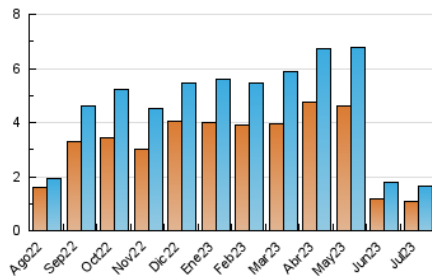

2. Secciones (Nacional)

	PAGINAS	%
HOME	589	18.85 %
RESTO	2.535	81.15 %

3. Por día del mes (Nacional)

Día	N. únicos	Visitas	Páginas	Día	N. únicos	Visitas	Páginas	Día	N. únicos	Visitas	Páginas
1	10	13	19	11	116	132	272	21	45	55	77
2	15	23	27	12	75	88	175	22	14	16	25
3	50	61	88	13	146	157	193	23	19	23	38
4	31	43	90	14	45	49	79	24	20	26	89
5	35	43	76	15	21	26	26	25	28	36	79
6	21	35	135	16	16	16	25	26	28	41	72
7	35	43	138	17	14	16	22	27	73	92	137
8	24	32	48	18	17	23	35	28	35	45	87
9	19	21	31	19	41	55	176	29	13	19	45
10	253	279	488	20	65	80	230	30	10	10	16
								31	35	45	86

4. Gráficas (Nacional)

4.1 Por día de la semana (promedio)

N. únicos / Visitas (x 100)

Páginas (x 100)

4.2 Por franja horaria (promedio)

Visitas_ (x 1000)

Páginas (x 1000)

4.3 Por meses

N. únicos / Visitas (x 1000)

Páginas (x 1000)

5. Observaciones

Este Medio Electrónico de Comunicación ha sido medido por la herramienta Google Analytics de Google (GA4)

6. Definiciones básicas (Para más información ver Normas Técnicas para el Control de los Medios Electrónicos de Comunicación)

Visita:

Una secuencia ininterrumpida de páginas servidas a un usuario válido. Si dicho usuario no realiza peticiones de páginas en un periodo de tiempo (30 min) la siguiente petición constituirá el inicio de una nueva visita.