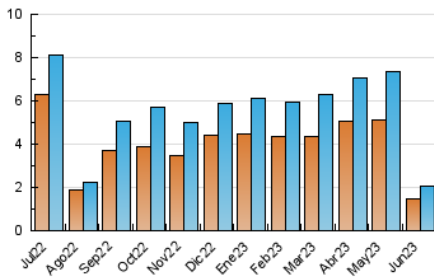

4.2 Por franja horaria (promedio)

Visitas_ (x 1000)

Páginas (x 1000)

4.3 Por meses

N. únicos / Visitas (x 1000)