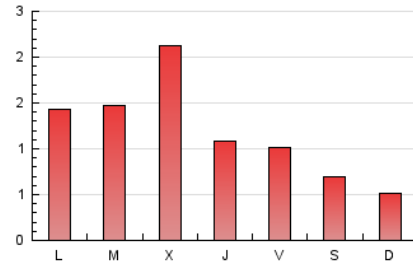

RADIO LA ISLA 107.4 FM

1. Cifras totales y promedios (Nacional e Internacional)

MES - AÑO	NAVEGADORES UNICOS	VISITAS	PAGINAS
Junio - 2023	1.461	2.079	3.546
PROMEDIO DIARIO	60	69	118
PROMEDIO LUNES-VIERNES	69	81	139
PROMEDIO SABADO-DOMINGO	35	38	60
PAGINAS / VISITAS	1,71		
DURACION MEDIA VISITAS	0:02:39		
DURACION MEDIA PAGINAS	0:00:00		

2. Secciones (Nacional e Internacional)

	PAGINAS	%
HOME	645	18.19 %
RESTO	2.901	81.81 %

3. Por día del mes (Nacional e Internacional)

Día	N. únicos	Visitas	Páginas	Día	N. únicos	Visitas	Páginas	Día	N. únicos	Visitas	Páginas
1	82	90	128	11	37	39	52	21	103	122	213
2	73	85	144	12	47	58	130	22	88	102	161
3	43	50	79	13	56	73	189	23	50	56	104
4	45	48	63	14	87	112	211	24	49	51	89
5	133	137	173	15	34	40	53	25	45	45	77
6	163	180	266	16	8	9	9	26	112	140	258
7	140	156	291	17	3	7	9	27	84	94	127
8	44	57	119	18	10	11	13	28	47	57	133
9	73	88	140	19	8	10	12	29	32	41	86
10	50	55	100	20	4	5	5	30	53	61	112

4. Gráficas (Nacional e Internacional)

4.1 Por día de la semana (promedio)

N. únicos / Visitas (x 100)

Páginas (x 100)

4.2 Por franja horaria (promedio)

Visitas_ (x 1000)

Páginas (x 1000)

4.3 Por meses