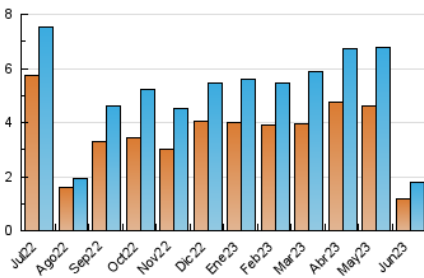

2. Secciones (Nacional)

	PAGINAS	%
HOME	605	18.86 %
RESTO	2.602	81.14 %

3. Por día del mes (Nacional)

Día	N. únicos	Visitas	Páginas	Día	N. únicos	Visitas	Páginas	Día	N. únicos	Visitas	Páginas
1	72	80	118	11	18	20	33	21	88	106	196
2	65	77	136	12	40	51	123	22	66	80	137
3	40	47	76	13	44	61	177	23	36	41	89
4	37	40	50	14	62	87	182	24	30	32	68
5	125	129	165	15	28	34	45	25	29	29	58
6	150	167	253	16	8	9	9	26	97	125	243
7	125	141	269	17	3	7	9	27	77	87	120
8	37	50	112	18	8	9	11	28	43	53	129
9	59	74	126	19	5	6	8	29	22	31	73
10	34	39	84	20	4	5	5	30	44	52	103

4. Gráficas (Nacional)

4.1 Por día de la semana (promedio)

N. únicos / Visitas (x 100)

Páginas (x 100)

4.2 Por franja horaria (promedio)

Visitas_ (x 1000)

Páginas (x 1000)

4.3 Por meses

N. únicos / Visitas (x 1000)

Páginas (x 1000)

5. Observaciones

Este Medio Electrónico de Comunicación ha sido medido por la herramienta Google Analytics de Google (GA4)

6. Definiciones básicas (Para más información ver Normas Técnicas para el Control de los Medios Electrónicos de Comunicación)

Visita:

Una secuencia ininterrumpida de páginas servidas a un usuario válido. Si dicho usuario no realiza peticiones de páginas en un periodo de tiempo (30 min) la siguiente petición constituirá el inicio de una nueva visita.