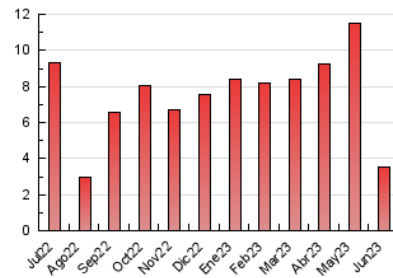

Páginas (x 1000)