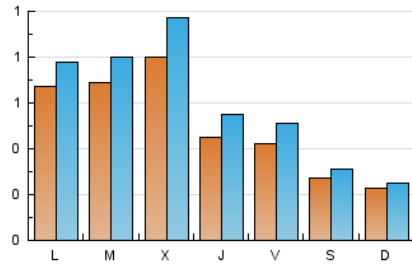

RADIO LA ISLA 107.4 FM

1. Cifras totales y promedios (Nacional)

MES - AÑO	NAVEGADORES UNICOS	VISITAS	PAGINAS
Junio - 2023	1.158	1.769	3.207
PROMEDIO DIARIO	50	59	107
PROMEDIO LUNES-VIERNES	59	70	128
PROMEDIO SABADO-DOMINGO	25	28	49
PAGINAS / VISITAS	1,81		
DURACION MEDIA VISITAS	0:03:02		
DURACION MEDIA PAGINAS	0:00:00		

2. Secciones (Nacional)

	PAGINAS	%
HOME	605	18.86 %
RESTO	2.602	81.14 %

3. Por día del mes (Nacional)

Día	N. únicos	Visitas	Páginas	Día	N. únicos	Visitas	Páginas	Día	N. únicos	Visitas	Páginas
1	72	80	118	11	18	20	33	21	88	106	196
2	65	77	136	12	40	51	123	22	66	80	137
3	40	47	76	13	44	61	177	23	36	41	89
4	37	40	50	14	62	87	182	24	30	32	68
5	125	129	165	15	28	34	45	25	29	29	58
6	150	167	253	16	8	9	9	26	97	125	243
7	125	141	269	17	3	7	9	27	77	87	120
8	37	50	112	18	8	9	11	28	43	53	129
9	59	74	126	19	5	6	8	29	22	31	73
10	34	39	84	20	4	5	5	30	44	52	103

4. Gráficas (Nacional)

4.1 Por día de la semana (promedio)

N. únicos / Visitas (x 100)

Páginas (x 100)

4.2 Por franja horaria (promedio)

Visitas_ (x 1000)

Páginas (x 1000)

4.3 Por meses