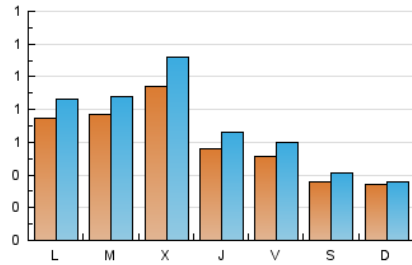

RADIO LA ISLA 107.4 FM

1. Cifras totales y promedios (Nacional e Internacional)

MES - AÑO	NAVEGADORES UNICOS	VISITAS	PAGINAS
Junio - 2023	1.461	2.079	3.546
PROMEDIO DIARIO	60	69	118
PROMEDIO LUNES-VIERNES	69	81	139
PROMEDIO SABADO-DOMINGO	35	38	60
PAGINAS / VISITAS	1,71		
DURACION MEDIA VISITAS	0:02:39		
DURACION MEDIA PAGINAS	0:00:00		

2. Secciones (Nacional e Internacional)

	PAGINAS	%
HOME	645	18.19 %
RESTO	2.901	81.81 %

3. Por día del mes (Nacional e Internacional)

Día	N. únicos	Visitas	Páginas	Día	N. únicos	Visitas	Páginas	Día	N. únicos	Visitas	Páginas
1	82	90	128	11	37	39	52	21	103	122	213
2	73	85	144	12	47	58	130	22	88	102	161
3	43	50	79	13	56	73	189	23	50	56	104
4	45	48	63	14	87	112	211	24	49	51	89
5	133	137	173	15	34	40	53	25	45	45	77
6	163	180	266	16	8	9	9	26	112	140	258
7	140	156	291	17	3	7	9	27	84	94	127
8	44	57	119	18	10	11	13	28	47	57	133
9	73	88	140	19	8	10	12	29	32	41	86
10	50	55	100	20	4	5	5	30	53	61	112

4. Gráficas (Nacional e Internacional)

4.1 Por día de la semana (promedio)

N. únicos / Visitas (x 100)

Páginas (x 100)

4.2 Por franja horaria (promedio)

Visitas_ (x 1000)

Páginas (x 1000)

4.3 Por meses