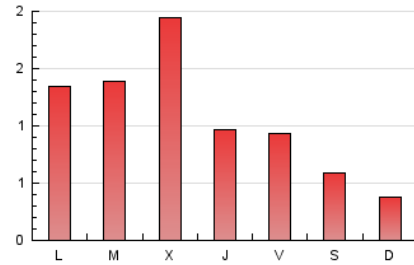

RADIO LA ISLA 107.4 FM

1. Cifras totales y promedios (Nacional)

MES - AÑO	NAVEGADORES UNICOS	VISITAS	PAGINAS
Junio - 2023	1.158	1.769	3.207
PROMEDIO DIARIO	50	59	107
PROMEDIO LUNES-VIERNES	59	70	128
PROMEDIO SABADO-DOMINGO	25	28	49
PAGINAS / VISITAS	1,81		
DURACION MEDIA VISITAS	0:03:02		
DURACION MEDIA PAGINAS	0:00:00		

2. Secciones (Nacional)

	PAGINAS	%
HOME	605	18.86 %
RESTO	2.602	81.14 %

3. Por día del mes (Nacional)

Día	N. únicos	Visitas	Páginas	Día	N. únicos	Visitas	Páginas	Día	N. únicos	Visitas	Páginas
1	72	80	118	11	18	20	33	21	88	106	196
2	65	77	136	12	40	51	123	22	66	80	137
3	40	47	76	13	44	61	177	23	36	41	89
4	37	40	50	14	62	87	182	24	30	32	68
5	125	129	165	15	28	34	45	25	29	29	58
6	150	167	253	16	8	9	9	26	97	125	243
7	125	141	269	17	3	7	9	27	77	87	120
8	37	50	112	18	8	9	11	28	43	53	129
9	59	74	126	19	5	6	8	29	22	31	73
10	34	39	84	20	4	5	5	30	44	52	103

4. Gráficas (Nacional)

4.1 Por día de la semana (promedio)

N. únicos / Visitas (x 100)

Páginas (x 100)

4.2 Por franja horaria (promedio)

Visitas_ (x 1000)

Páginas (x 1000)

4.3 Por meses