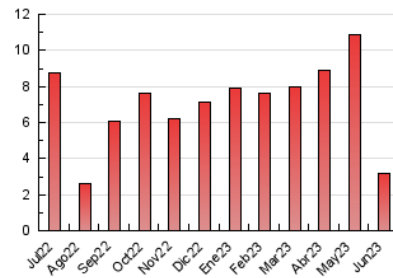

RADIO LA ISLA 107.4 FM

1. Cifras totales y promedios (Nacional)

MES - AÑO	NAVEGADORES UNICOS	VISITAS	PAGINAS
Junio - 2023	1.158	1.769	3.207
PROMEDIO DIARIO	50	59	107
PROMEDIO LUNES-VIERNES	59	70	128
PROMEDIO SABADO-DOMINGO	25	28	49
PAGINAS / VISITAS	1,81		
DURACION MEDIA VISITAS	0:03:02		
DURACION MEDIA PAGINAS	0:00:00		

2. Secciones (Nacional)

	PAGINAS	%
HOME	605	18.86 %
RESTO	2.602	81.14 %

3. Por día del mes (Nacional)

Día	N. únicos	Visitas	Páginas	Día	N. únicos	Visitas	Páginas	Día	N. únicos	Visitas	Páginas
1	72	80	118	11	18	20	33	21	88	106	196
2	65	77	136	12	40	51	123	22	66	80	137
3	40	47	76	13	44	61	177	23	36	41	89
4	37	40	50	14	62	87	182	24	30	32	68
5	125	129	165	15	28	34	45	25	29	29	58
6	150	167	253	16	8	9	9	26	97	125	243
7	125	141	269	17	3	7	9	27	77	87	120
8	37	50	112	18	8	9	11	28	43	53	129
9	59	74	126	19	5	6	8	29	22	31	73
10	34	39	84	20	4	5	5	30	44	52	103

4. Gráficas (Nacional)

4.1 Por día de la semana (promedio)

N. únicos / Visitas (x 100)

Páginas (x 100)

4.2 Por franja horaria (promedio)

Visitas_ (x 1000)

Páginas (x 1000)

4.3 Por meses

N. únicos / Visitas (x 1000)

Páginas (x 1000)

5. Observaciones

Este Medio Electrónico de Comunicación ha sido medido por la herramienta Google Analytics de Google (GA4)

6. Definiciones básicas (Para más información ver Normas Técnicas para el Control de los Medios Electrónicos de Comunicación)