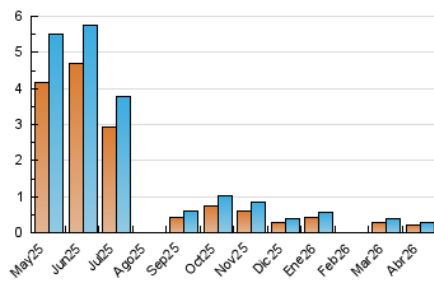

4.3 Por meses

N. únicos / Visitas (x 1000)