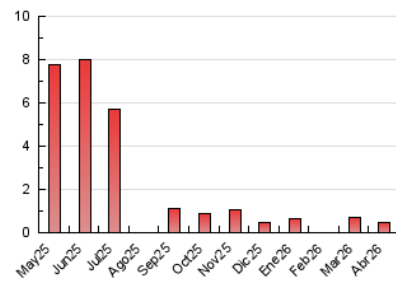

Páginas (x 1000)