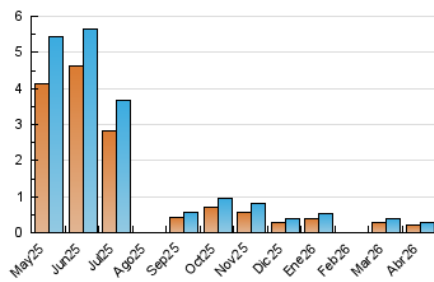

2. Secciones (Nacional)

	PAGINAS	%
HOME	0	0 %
RESTO	437	100.00 %

3. Por día del mes (Nacional)

Día	N. únicos	Visitas	Páginas	Día	N. únicos	Visitas	Páginas	Día	N. únicos	Visitas	Páginas
1	6	8	13	11	4	5	8	21	5	6	15
2	3	4	4	12	5	5	6	22	2	2	2
3	5	8	9	13	9	9	17	23	26	31	47
4	2	2	4	14	3	3	7	24	5	5	6
5	4	4	9	15	4	4	11	25	1	1	2
6	14	24	34	16	15	15	25	26	2	2	3
7	4	5	9	17	10	12	20	27	7	7	18
8	7	8	10	18	2	2	3	28	16	17	21
9	28	30	43	19	17	21	33	29	8	8	12
10	2	2	2	20	3	5	16	30	15	19	28

4. Gráficas (Nacional)

4.1 Por día de la semana (promedio)

N. únicos / Visitas (x 100)

Páginas (x 100)

4.2 Por franja horaria (promedio)

Visitas_ (x 1000)

Páginas (x 1000)

4.3 Por meses

N. únicos / Visitas (x 1000)

Páginas (x 1000)

5. Observaciones

Este Medio Electrónico de Comunicación ha sido medido por la herramienta Google Analytics de Google (GA4).

6. Definiciones básicas (Para más información ver Normas Técnicas para el Control de los Medios Electrónicos de Comunicación)

Visita:

Una secuencia ininterrumpida de páginas servidas a un usuario válido. Si dicho usuario no realiza peticiones de páginas en un periodo de tiempo (30 min) la siguiente petición constituirá el inicio de una nueva visita.