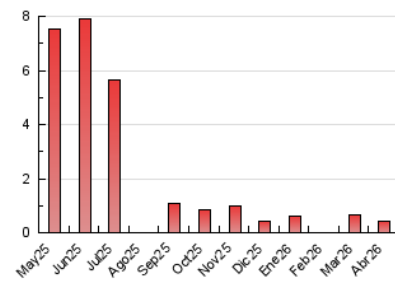

Teléfono: 956 30 25 11

Fax: 956 31 81 59

E-mail:

Clasificación: Noticias e Información

Sub-Clasificación: Noticias globales y actualidad

RADIO LA ISLA 107.4 FM

1. Cifras totales y promedios (Nacional)

MES - AÑO	NAVEGADORES UNICOS	VISITAS	PAGINAS
Abril - 2026	201	274	437
PROMEDIO DIARIO	8	9	15
PROMEDIO LUNES-VIERNES	9	11	17
PROMEDIO SABADO-DOMINGO	5	5	9
PAGINAS / VISITAS	1,59		
DURACION MEDIA VISITAS	0:02:37		
TIEMPO INTERACCIÓN MEDIO	0:00:38		

2. Secciones (Nacional)

	PAGINAS	%
HOME	0	0 %
RESTO	437	100.00 %

3. Por día del mes (Nacional)

Día	N. únicos	Visitas	Páginas	Día	N. únicos	Visitas	Páginas	Día	N. únicos	Visitas	Páginas
1	6	8	13	11	4	5	8	21	5	6	15
2	3	4	4	12	5	5	6	22	2	2	2
3	5	8	9	13	9	9	17	23	26	31	47
4	2	2	4	14	3	3	7	24	5	5	6
5	4	4	9	15	4	4	11	25	1	1	2
6	14	24	34	16	15	15	25	26	2	2	3
7	4	5	9	17	10	12	20	27	7	7	18
8	7	8	10	18	2	2	3	28	16	17	21
9	28	30	43	19	17	21	33	29	8	8	12
10	2	2	2	20	3	5	16	30	15	19	28

4. Gráficas (Nacional)

4.1 Por día de la semana (promedio)

N. únicos / Visitas (x 100)

Páginas (x 100)

4.2 Por franja horaria (promedio)

Visitas_ (x 1000)

Páginas (x 1000)

4.3 Por meses

N. únicos / Visitas (x 1000)

Páginas (x 1000)

5. Observaciones

Este Medio Electrónico de Comunicación ha sido medido por la herramienta Google Analytics de Google (GA4).

6. Definiciones básicas (Para más información ver Normas Técnicas para el Control de los Medios Electrónicos de Comunicación)