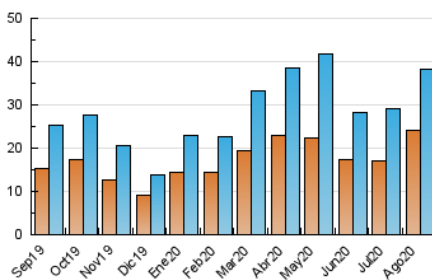

#### 3. Por día del mes (Nacional)

Día	N. únicos	Visitas	Páginas	Día	N. únicos	Visitas	Páginas	Día	N. únicos	Visitas	Páginas
1	568	601	852	11	3.200	3.296	3.819	21	2.216	2.414	3.181
2	375	397	590	12	3.116	3.377	4.246	22	968	1.030	1.422
3	428	468	738	13	2.510	2.666	3.387	23	1.775	1.842	2.299
4	622	691	1.052	14	1.092	1.150	1.487	24	710	776	1.150
5	613	655	997	15	527	559	784	25	690	756	1.050
6	487	531	785	16	474	510	778	26	516	578	881
7	1.326	1.440	1.816	17	1.241	1.335	1.815	27	778	837	1.233
8	2.564	2.634	3.104	18	654	701	1.061	28	1.383	1.476	1.880
9	2.147	2.215	2.596	19	796	847	1.186	29	722	776	1.054
10	1.619	1.745	2.181	20	581	635	966	30	394	422	583
								31	916	1.004	1.355

##### 4.1 Por día de la semana (promedio)

N. únicos / Visitas (x 100)

Páginas (x 100)

##### 4.2 Por franja horaria (promedio)

Visitas (x 1000)

Páginas (x 1000)

##### 4.3 Por meses

N. únicos / Visitas (x 1000)

Páginas (x 1000)