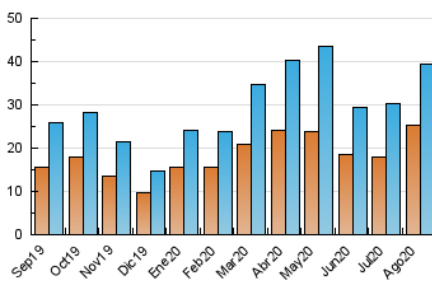

### 3. Por día del mes (Nacional e Internacional)

Día	N. únicos	Visitas	Páginas	Día	N. únicos	Visitas	Páginas	Día	N. únicos	Visitas	Páginas
1	599	632	890	11	3.254	3.350	3.878	21	2.284	2.483	3.258
2	393	416	611	12	3.164	3.428	4.306	22	1.030	1.094	1.508
3	454	494	768	13	2.553	2.710	3.441	23	1.818	1.885	2.346
4	652	721	1.102	14	1.132	1.193	1.535	24	735	802	1.183
5	647	689	1.036	15	547	580	809	25	731	800	1.103
6	517	561	820	16	504	541	809	26	556	620	930
7	1.379	1.494	1.878	17	1.285	1.381	1.891	27	797	858	1.262
8	2.602	2.672	3.143	18	690	738	1.110	28	1.398	1.492	1.904
9	2.183	2.252	2.633	19	822	875	1.221	29	752	807	1.093
10	1.668	1.795	2.237	20	608	667	1.004	30	407	435	597
								31	947	1.035	1.387

4. Gráficas (Nacional e Internacional)

4.1 Por día de la semana (promedio)

N. únicos / Visitas (x 100)

Páginas (x 100)

4.2 Por franja horaria (promedio)

Visitas (x 1000)

Páginas (x 1000)

4.3 Por meses

N. únicos / Visitas (x 1000)

Páginas (x 1000)