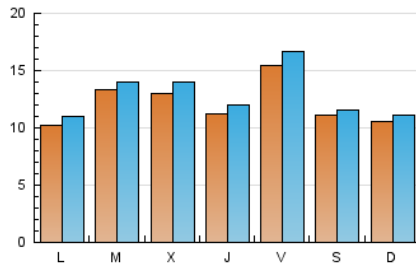

4. Gráficas (Nacional e Internacional)

4.1 Por día de la semana (promedio)

N. únicos / Visitas (x 100)