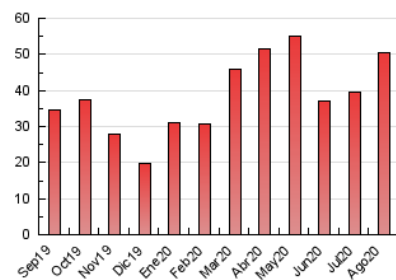

#### 3. Por día del mes (Nacional)

Día	N. únicos	Visitas	Páginas	Día	N. únicos	Visitas	Páginas	Día	N. únicos	Visitas	Páginas
1	568	601	852	11	3.200	3.296	3.819	21	2.216	2.414	3.181
2	375	397	590	12	3.116	3.377	4.246	22	968	1.030	1.422
3	428	468	738	13	2.510	2.666	3.387	23	1.775	1.842	2.299
4	622	691	1.052	14	1.092	1.150	1.487	24	710	776	1.150
5	613	655	997	15	527	559	784	25	690	756	1.050
6	487	531	785	16	474	510	778	26	516	578	881
7	1.326	1.440	1.816	17	1.241	1.335	1.815	27	778	837	1.233
8	2.564	2.634	3.104	18	654	701	1.061	28	1.383	1.476	1.880
9	2.147	2.215	2.596	19	796	847	1.186	29	722	776	1.054
10	1.619	1.745	2.181	20	581	635	966	30	394	422	583
								31	916	1.004	1.355

##### 4.1 Por día de la semana (promedio)

N. únicos / Visitas (x 100)

Páginas (x 100)

##### 4.2 Por franja horaria (promedio)

Visitas (x 1000)

Páginas (x 1000)

##### 4.3 Por meses

N. únicos / Visitas (x 1000)

Páginas (x 1000)