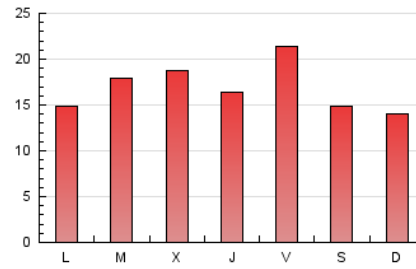

### 3. Por día del mes (Nacional e Internacional)

Día	N. únicos	Visitas	Páginas	Día	N. únicos	Visitas	Páginas	Día	N. únicos	Visitas	Páginas
1	599	632	890	11	3.254	3.350	3.878	21	2.284	2.483	3.258
2	393	416	611	12	3.164	3.428	4.306	22	1.030	1.094	1.508
3	454	494	768	13	2.553	2.710	3.441	23	1.818	1.885	2.346
4	652	721	1.102	14	1.132	1.193	1.535	24	735	802	1.183
5	647	689	1.036	15	547	580	809	25	731	800	1.103
6	517	561	820	16	504	541	809	26	556	620	930
7	1.379	1.494	1.878	17	1.285	1.381	1.891	27	797	858	1.262
8	2.602	2.672	3.143	18	690	738	1.110	28	1.398	1.492	1.904
9	2.183	2.252	2.633	19	822	875	1.221	29	752	807	1.093
10	1.668	1.795	2.237	20	608	667	1.004	30	407	435	597
								31	947	1.035	1.387

4. Gráficas (Nacional e Internacional)

4.1 Por día de la semana (promedio)

N. únicos / Visitas (x 100)

Páginas (x 100)

4.2 Por franja horaria (promedio)

Visitas (x 1000)

Páginas (x 1000)

4.3 Por meses