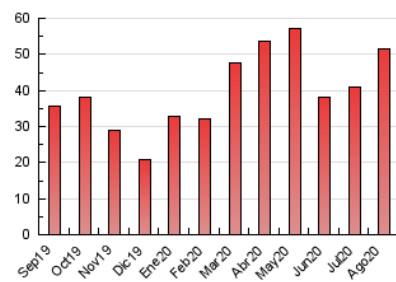

### 3. Por día del mes (Nacional e Internacional)

Día	N. únicos	Visitas	Páginas	Día	N. únicos	Visitas	Páginas	Día	N. únicos	Visitas	Páginas
1	599	632	890	11	3.254	3.350	3.878	21	2.284	2.483	3.258
2	393	416	611	12	3.164	3.428	4.306	22	1.030	1.094	1.508
3	454	494	768	13	2.553	2.710	3.441	23	1.818	1.885	2.346
4	652	721	1.102	14	1.132	1.193	1.535	24	735	802	1.183
5	647	689	1.036	15	547	580	809	25	731	800	1.103
6	517	561	820	16	504	541	809	26	556	620	930
7	1.379	1.494	1.878	17	1.285	1.381	1.891	27	797	858	1.262
8	2.602	2.672	3.143	18	690	738	1.110	28	1.398	1.492	1.904
9	2.183	2.252	2.633	19	822	875	1.221	29	752	807	1.093
10	1.668	1.795	2.237	20	608	667	1.004	30	407	435	597
								31	947	1.035	1.387

4. Gráficas (Nacional e Internacional)

4.1 Por día de la semana (promedio)

N. únicos / Visitas (x 100)

Páginas (x 100)

4.2 Por franja horaria (promedio)

Visitas (x 1000)

Páginas (x 1000)

4.3 Por meses

N. únicos / Visitas (x 1000)

Páginas (x 1000)