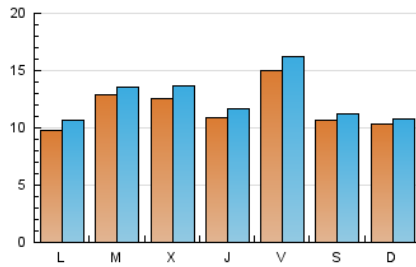

4. Gráficas (Nacional)

4.1 Por día de la semana (promedio)

N. únicos / Visitas (x 100)