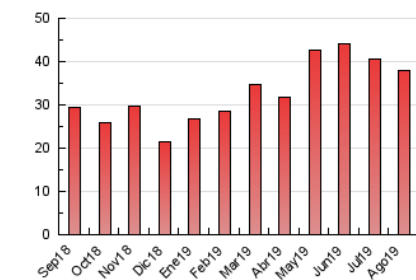

Páginas (x 1000)