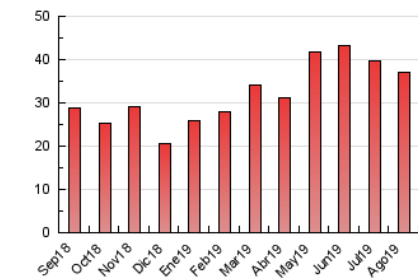

#### 3. Por día del mes (Nacional)

Día	N. únicos	Visitas	Páginas	Día	N. únicos	Visitas	Páginas	Día	N. únicos	Visitas	Páginas
1	1.630	1.756	2.420	11	298	317	486	21	1.217	1.392	2.291
2	1.434	1.537	1.949	12	372	408	704	22	765	820	1.172
3	574	609	842	13	472	513	890	23	370	401	638
4	414	443	630	14	1.282	1.386	2.141	24	572	617	904
5	779	851	1.285	15	1.577	1.746	2.585	25	313	334	518
6	1.199	1.286	1.940	16	785	858	1.465	26	238	270	409
7	818	907	1.338	17	638	683	1.043	27	225	258	406
8	749	830	1.247	18	567	615	961	28	374	402	556
9	505	559	952	19	837	902	1.514	29	441	479	649
10	399	421	727	20	1.186	1.369	2.126	30	496	526	713
								31	1.162	1.253	1.585

4. Gráficas (Nacional)

4.1 Por día de la semana (promedio)

N. únicos / Visitas (x 100)

Páginas (x 100)

4.2 Por franja horaria (promedio)

Visitas (x 1000)

Páginas (x 1000)

4.3 Por meses

N. únicos / Visitas (x 1000)

Páginas (x 1000)