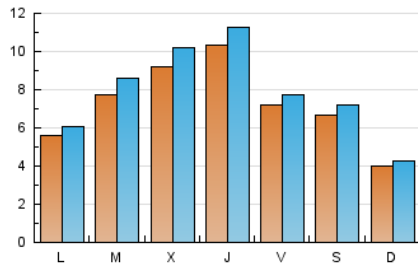

4. Gráficas (Nacional)

4.1 Por día de la semana (promedio)

N. únicos / Visitas (x 100)