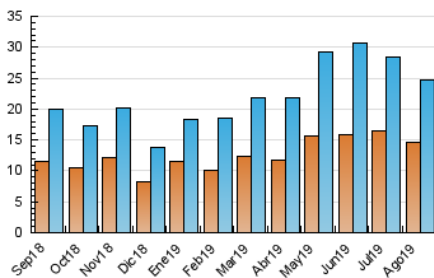

#### 3. Por día del mes (Nacional)

Día	N. únicos	Visitas	Páginas	Día	N. únicos	Visitas	Páginas	Día	N. únicos	Visitas	Páginas
1	1.630	1.756	2.420	11	298	317	486	21	1.217	1.392	2.291
2	1.434	1.537	1.949	12	372	408	704	22	765	820	1.172
3	574	609	842	13	472	513	890	23	370	401	638
4	414	443	630	14	1.282	1.386	2.141	24	572	617	904
5	779	851	1.285	15	1.577	1.746	2.585	25	313	334	518
6	1.199	1.286	1.940	16	785	858	1.465	26	238	270	409
7	818	907	1.338	17	638	683	1.043	27	225	258	406
8	749	830	1.247	18	567	615	961	28	374	402	556
9	505	559	952	19	837	902	1.514	29	441	479	649
10	399	421	727	20	1.186	1.369	2.126	30	496	526	713
								31	1.162	1.253	1.585

4. Gráficas (Nacional)

4.1 Por día de la semana (promedio)

N. únicos / Visitas (x 100)

Páginas (x 100)

4.2 Por franja horaria (promedio)

Visitas (x 1000)

Páginas (x 1000)

4.3 Por meses

N. únicos / Visitas (x 1000)

Páginas (x 1000)