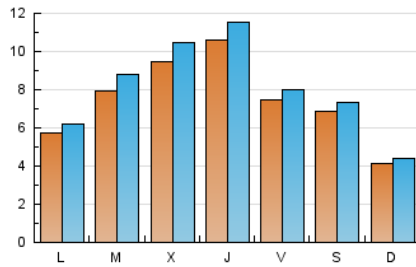

4. Gráficas (Nacional e Internacional)

4.1 Por día de la semana (promedio)

N. únicos / Visitas (x 100)