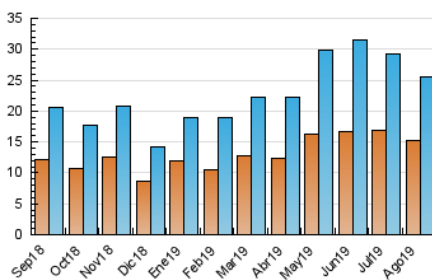

### 3. Por día del mes (Nacional e Internacional)

Día	N. únicos	Visitas	Páginas	Día	N. únicos	Visitas	Páginas	Día	N. únicos	Visitas	Páginas
1	1.658	1.784	2.452	11	309	329	504	21	1.248	1.423	2.334
2	1.468	1.572	1.988	12	387	424	722	22	796	853	1.212
3	592	628	869	13	491	533	911	23	393	424	668
4	424	453	640	14	1.310	1.416	2.183	24	585	631	920
5	793	865	1.312	15	1.614	1.784	2.632	25	326	347	532
6	1.227	1.315	1.971	16	813	886	1.504	26	244	276	418
7	843	932	1.371	17	652	698	1.060	27	238	271	421
8	774	855	1.284	18	587	638	985	28	396	424	583
9	533	588	987	19	861	927	1.552	29	455	493	674
10	412	436	746	20	1.211	1.395	2.175	30	512	543	732
								31	1.189	1.285	1.626

4. Gráficas (Nacional e Internacional)

4.1 Por día de la semana (promedio)

N. únicos / Visitas (x 100)

Páginas (x 100)

4.2 Por franja horaria (promedio)

Visitas (x 1000)

Páginas (x 1000)

4.3 Por meses

N. únicos / Visitas (x 1000)

Páginas (x 1000)