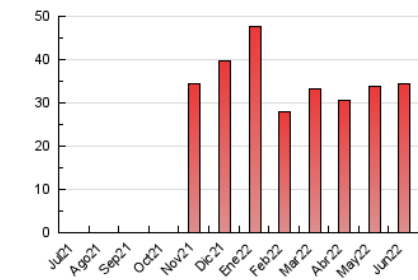

#### 3. Por día del mes (Nacional)

Día	N. únicos	Visitas	Páginas	Día	N. únicos	Visitas	Páginas	Día	N. únicos	Visitas	Páginas
1	442	487	769	11	370	406	544	21	880	974	1.317
2	611	667	852	12	333	377	522	22	859	968	1.319
3	486	532	870	13	549	607	845	23	558	627	925
4	286	301	412	14	966	1.078	1.671	24	542	581	765
5	284	310	440	15	700	798	1.251	25	327	360	489
6	5.080	5.439	6.507	16	487	550	818	26	329	362	482
7	2.279	2.406	2.969	17	453	499	687	27	1.030	1.086	1.453
8	1.033	1.139	1.452	18	411	451	614	28	594	644	964
9	758	831	1.043	19	411	442	570	29	633	692	1.068
10	574	630	911	20	785	862	1.119	30	495	550	745

4. Gráficas (Nacional)

4.1 Por día de la semana (promedio)

N. únicos / Visitas (x 100)

Páginas (x 100)

4.2 Por franja horaria (promedio)

Visitas\_ (x 1000)

Páginas (x 1000)

4.3 Por meses

N. únicos / Visitas (x 1000)

Páginas (x 1000)