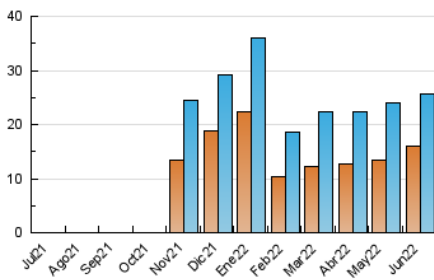

#### 3. Por día del mes (Nacional)

Día	N. únicos	Visitas	Páginas	Día	N. únicos	Visitas	Páginas	Día	N. únicos	Visitas	Páginas
1	442	487	769	11	370	406	544	21	880	974	1.317
2	611	667	852	12	333	377	522	22	859	968	1.319
3	486	532	870	13	549	607	845	23	558	627	925
4	286	301	412	14	966	1.078	1.671	24	542	581	765
5	284	310	440	15	700	798	1.251	25	327	360	489
6	5.080	5.439	6.507	16	487	550	818	26	329	362	482
7	2.279	2.406	2.969	17	453	499	687	27	1.030	1.086	1.453
8	1.033	1.139	1.452	18	411	451	614	28	594	644	964
9	758	831	1.043	19	411	442	570	29	633	692	1.068
10	574	630	911	20	785	862	1.119	30	495	550	745

4. Gráficas (Nacional)

4.1 Por día de la semana (promedio)

N. únicos / Visitas (x 100)

Páginas (x 100)

4.2 Por franja horaria (promedio)

Visitas\_ (x 1000)

Páginas (x 1000)

4.3 Por meses

N. únicos / Visitas (x 1000)

Páginas (x 1000)