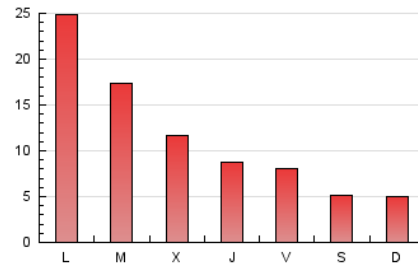

#### 1. Cifras totales y promedios (Nacional)

MES - AÑO	NAVEGADORES UNICOS	VISITAS	PAGINAS
Junio - 2022	16.040	25.656	34.393
<b>PROMEDIO DIARIO</b>	<b>785</b>	<b>855</b>	<b>1.146</b>
<b>PROMEDIO LUNES-VIERNES</b>	<b>945</b>	<b>1.029</b>	<b>1.378</b>
<b>PROMEDIO SABADO-DOMINGO</b>	<b>344</b>	<b>376</b>	<b>509</b>
<b>PAGINAS / VISITAS</b>	<b>1,34</b>		
<b>DURACION MEDIA VISITAS</b>	<b>0:00:40</b>		
<b>DURACION MEDIA PAGINAS</b>	<b>0:01:58</b>		

#### 2. Secciones (Nacional)

	PAGINAS	%
<b>HOME</b>	4.924	14.32 %
<b>RESTO</b>	29.469	85.68 %

#### 3. Por día del mes (Nacional)

Día	N. únicos	Visitas	Páginas	Día	N. únicos	Visitas	Páginas	Día	N. únicos	Visitas	Páginas
1	442	487	769	11	370	406	544	21	880	974	1.317
2	611	667	852	12	333	377	522	22	859	968	1.319
3	486	532	870	13	549	607	845	23	558	627	925
4	286	301	412	14	966	1.078	1.671	24	542	581	765
5	284	310	440	15	700	798	1.251	25	327	360	489
6	5.080	5.439	6.507	16	487	550	818	26	329	362	482
7	2.279	2.406	2.969	17	453	499	687	27	1.030	1.086	1.453
8	1.033	1.139	1.452	18	411	451	614	28	594	644	964
9	758	831	1.043	19	411	442	570	29	633	692	1.068
10	574	630	911	20	785	862	1.119	30	495	550	745

4. Gráficas (Nacional)

4.1 Por día de la semana (promedio)

N. únicos / Visitas (x 100)

Páginas (x 100)

4.2 Por franja horaria (promedio)

Visitas\_ (x 1000)

Páginas (x 1000)

4.3 Por meses