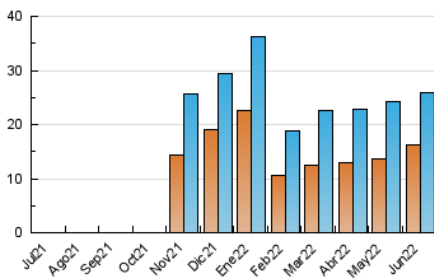

### 3. Por día del mes (Nacional e Internacional)

Día	N. únicos	Visitas	Páginas	Día	N. únicos	Visitas	Páginas	Día	N. únicos	Visitas	Páginas
1	450	495	785	11	372	408	546	21	896	992	1.337
2	616	672	857	12	337	381	530	22	871	980	1.334
3	492	539	880	13	554	612	850	23	563	632	931
4	290	305	417	14	981	1.093	1.687	24	550	590	774
5	291	317	447	15	708	806	1.259	25	331	364	493
6	5.137	5.498	6.566	16	493	556	829	26	332	365	485
7	2.314	2.442	3.007	17	463	509	701	27	1.040	1.096	1.466
8	1.045	1.151	1.464	18	414	454	617	28	600	652	972
9	766	840	1.059	19	414	445	573	29	639	698	1.075
10	583	640	923	20	792	869	1.127	30	502	557	753

#### 4.1 Por día de la semana (promedio)

N. únicos / Visitas (x 100)

Páginas (x 100)

#### 4.2 Por franja horaria (promedio)

Visitas\_ (x 1000)

Páginas (x 1000)

#### 4.3 Por meses

N. únicos / Visitas (x 1000)

Páginas (x 1000)