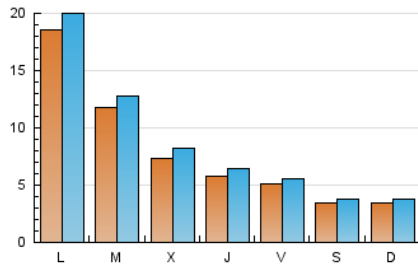

4. Gráficas (Nacional)

4.1 Por día de la semana (promedio)

N. únicos / Visitas (x 100)