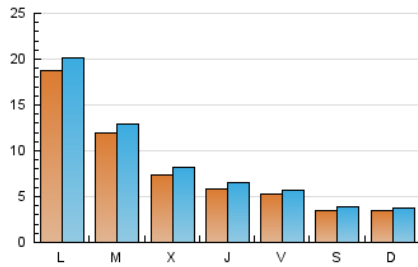

4. Gráficas (Nacional e Internacional)

4.1 Por día de la semana (promedio)

N. únicos / Visitas (x 100)