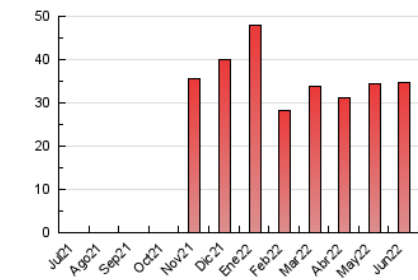

### 3. Por día del mes (Nacional e Internacional)

Día	N. únicos	Visitas	Páginas	Día	N. únicos	Visitas	Páginas	Día	N. únicos	Visitas	Páginas
1	450	495	785	11	372	408	546	21	896	992	1.337
2	616	672	857	12	337	381	530	22	871	980	1.334
3	492	539	880	13	554	612	850	23	563	632	931
4	290	305	417	14	981	1.093	1.687	24	550	590	774
5	291	317	447	15	708	806	1.259	25	331	364	493
6	5.137	5.498	6.566	16	493	556	829	26	332	365	485
7	2.314	2.442	3.007	17	463	509	701	27	1.040	1.096	1.466
8	1.045	1.151	1.464	18	414	454	617	28	600	652	972
9	766	840	1.059	19	414	445	573	29	639	698	1.075
10	583	640	923	20	792	869	1.127	30	502	557	753

#### 4.1 Por día de la semana (promedio)

N. únicos / Visitas (x 100)

Páginas (x 100)

#### 4.2 Por franja horaria (promedio)

Visitas\_ (x 1000)

Páginas (x 1000)

#### 4.3 Por meses

N. únicos / Visitas (x 1000)

Páginas (x 1000)