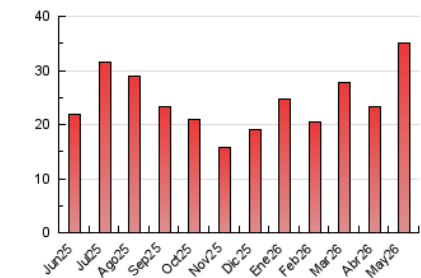

#### 3. Por día del mes (Nacional)

Día	N. únicos	Visitas	Páginas	Día	N. únicos	Visitas	Páginas	Día	N. únicos	Visitas	Páginas
<b>1</b>	861	909	1.096	<b>11</b>	421	466	684	<b>21</b>	1.560	1.701	2.204
<b>2</b>	247	270	355	<b>12</b>	694	754	970	<b>22</b>	984	1.070	1.340
<b>3</b>	206	218	277	<b>13</b>	765	840	1.073	<b>23</b>	545	583	695
<b>4</b>	978	1.106	1.459	<b>14</b>	704	772	990	<b>24</b>	312	328	423
<b>5</b>	1.436	1.537	1.795	<b>15</b>	846	947	1.243	<b>25</b>	312	355	493
<b>6</b>	722	794	1.081	<b>16</b>	308	322	406	<b>26</b>	480	534	801
<b>7</b>	6.504	6.702	7.209	<b>17</b>	225	250	325	<b>27</b>	346	387	581
<b>8</b>	2.613	2.737	3.118	<b>18</b>	432	492	705	<b>28</b>	246	274	476
<b>9</b>	893	928	1.100	<b>19</b>	1.055	1.144	1.479	<b>29</b>	370	407	706
<b>10</b>	400	423	505	<b>20</b>	621	687	929	<b>30</b>	181	197	347
								<b>31</b>	154	171	248

##### 4.1 Por día de la semana (promedio)

N. únicos / Visitas (x 100)

Páginas (x 100)

##### 4.2 Por franja horaria (promedio)

Visitas\_ (x 1000)

Páginas (x 1000)

##### 4.3 Por meses

N. únicos / Visitas (x 1000)

Páginas (x 1000)