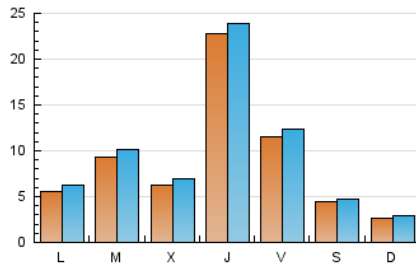

4. Gráficas (Nacional e Internacional)

4.1 Por día de la semana (promedio)

N. únicos / Visitas (x 100)