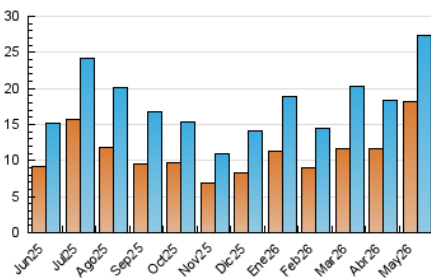

##### 4.1 Por día de la semana (promedio)

N. únicos / Visitas (x 100)

Páginas (x 100)

##### 4.2 Por franja horaria (promedio)

Visitas\_ (x 1000)

Páginas (x 1000)

##### 4.3 Por meses

N. únicos / Visitas (x 1000)

Páginas (x 1000)

## 5. Observaciones

Este Medio Electrónico de Comunicación ha sido medido por la herramienta Google Analytics de Google (GA4).