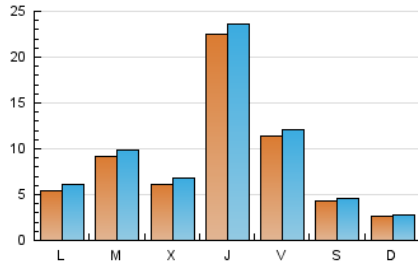

4. Gráficas (Nacional)

4.1 Por día de la semana (promedio)

N. únicos / Visitas (x 100)