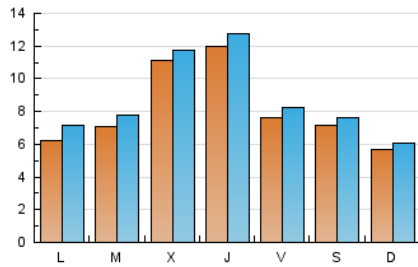

1. Cifras totales y promedios (Nacional)

MES - AÑO	NAVEGADORES UNICOS	VISITAS	PAGINAS
Marzo - 2023	18.249	27.840	36.633
PROMEDIO DIARIO	833	898	1.182
PROMEDIO LUNES-VIERNES	900	972	1.279
PROMEDIO SABADO-DOMINGO	639	685	903
PAGINAS / VISITAS	1,32		
DURACION MEDIA VISITAS	0:00:37		
DURACION MEDIA PAGINAS	0:01:56		

2. Secciones (Nacional)

	PAGINAS	%
HOME	5.115	13.96 %
RESTO	31.518	86.04 %

3. Por día del mes (Nacional)

Día	N. únicos	Visitas	Páginas	Día	N. únicos	Visitas	Páginas	Día	N. únicos	Visitas	Páginas
1	673	730	1.014	11	520	550	690	21	681	759	1.203
2	585	628	839	12	768	813	1.065	22	627	673	955
3	339	377	543	13	744	838	1.183	23	851	924	1.153
4	304	333	450	14	426	467	691	24	617	674	913
5	297	326	436	15	2.682	2.753	3.137	25	587	659	945
6	594	666	940	16	2.957	3.072	3.551	26	395	429	546
7	1.036	1.119	1.453	17	1.644	1.748	2.187	27	428	488	705
8	937	986	1.227	18	1.445	1.509	1.928	28	683	767	1.021
9	823	881	1.128	19	798	860	1.160	29	639	728	1.056
10	595	636	907	20	727	862	1.489	30	790	880	1.179
								31	631	705	939

4. Gráficas (Nacional)

4.1 Por día de la semana (promedio)

N. únicos / Visitas (x 100)

Páginas (x 100)

4.2 Por franja horaria (promedio)

Visitas_ (x 1000)

Páginas (x 1000)

4.3 Por meses