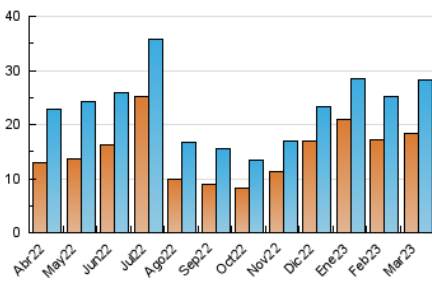

4.3 Por meses

N. únicos / Visitas (x 1000)