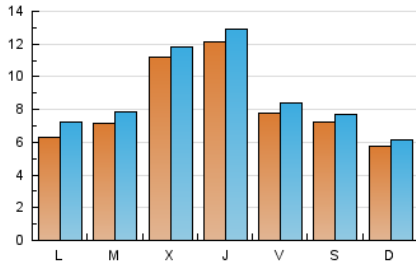

1. Cifras totales y promedios (Nacional e Internacional)

MES - AÑO	NAVEGADORES UNICOS	VISITAS	PAGINAS
Marzo - 2023	18.468	28.118	36.951
PROMEDIO DIARIO	842	907	1.192
PROMEDIO LUNES-VIERNES	910	982	1.289
PROMEDIO SABADO-DOMINGO	647	693	912
PAGINAS / VISITAS	1,31		
DURACION MEDIA VISITAS	0:00:36		
DURACION MEDIA PAGINAS	0:01:56		

2. Secciones (Nacional e Internacional)

	PAGINAS	%
HOME	5.152	13.94 %
RESTO	31.799	86.06 %

3. Por día del mes (Nacional e Internacional)

Día	N. únicos	Visitas	Páginas	Día	N. únicos	Visitas	Páginas	Día	N. únicos	Visitas	Páginas
1	680	737	1.022	11	521	551	691	21	691	769	1.214
2	594	637	850	12	774	819	1.071	22	632	678	961
3	343	381	550	13	753	847	1.193	23	861	935	1.164
4	309	338	455	14	430	471	695	24	629	688	927
5	302	331	443	15	2.690	2.762	3.148	25	596	668	960
6	597	669	943	16	2.974	3.089	3.573	26	409	443	562
7	1.048	1.131	1.465	17	1.663	1.767	2.209	27	436	496	715
8	942	991	1.232	18	1.457	1.521	1.944	28	698	782	1.037
9	839	897	1.147	19	809	871	1.171	29	645	734	1.062
10	598	639	910	20	734	869	1.497	30	803	893	1.192
								31	639	714	948

4. Gráficas (Nacional e Internacional)

4.1 Por día de la semana (promedio)

N. únicos / Visitas (x 100)

Páginas (x 100)

4.2 Por franja horaria (promedio)

Visitas_ (x 1000)

Páginas (x 1000)

4.3 Por meses