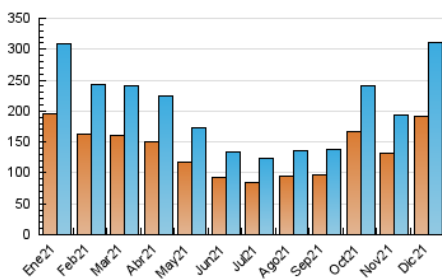

2. Secciones (Nacional)

	PAGINAS	%
HOME	8.697	1.88 %
RESTO	452.750	98.12 %

3. Por día del mes (Nacional)

Día	N. únicos	Visitas	Páginas	Día	N. únicos	Visitas	Páginas	Día	N. únicos	Visitas	Páginas
1	5.142	5.778	9.123	11	8.173	9.667	14.494	21	9.735	10.822	16.620
2	4.954	5.521	8.702	12	7.627	8.914	13.237	22	11.578	13.134	19.280
3	5.106	5.814	9.290	13	6.019	6.696	10.234	23	16.348	19.784	28.440
4	7.144	8.362	12.637	14	6.496	7.154	10.882	24	21.613	28.114	38.202
5	7.217	8.486	12.622	15	6.525	7.295	11.314	25	13.578	16.792	22.365
6	6.400	7.332	11.631	16	6.753	7.723	12.306	26	9.402	11.261	15.420
7	6.602	7.575	11.166	17	7.359	8.342	12.735	27	6.522	7.490	11.406
8	7.540	8.831	13.866	18	9.534	11.050	16.307	28	7.162	8.182	12.146
9	5.691	6.363	9.780	19	9.414	10.999	16.929	29	8.048	9.229	14.155
10	6.306	7.123	11.282	20	8.632	9.688	14.763	30	10.076	11.842	17.632
								31	12.952	16.148	22.481

4. Gráficas (Nacional)

4.1 Por día de la semana (promedio)

N. únicos / Visitas (x 100)

Páginas (x 100)

4.2 Por franja horaria (promedio)

Visitas_ (x 1000)

Páginas (x 1000)

4.3 Por meses

N. únicos / Visitas (x 1000)

Páginas (x 1000)

5. Observaciones

Este Medio Electrónico de Comunicación ha sido medido por la herramienta Google Analytics de Google

6. Definiciones básicas (Para más información ver Normas Técnicas para el Control de los Medios Electrónicos de Comunicación)

Visita:

Una secuencia ininterrumpida de páginas servidas a un usuario válido. Si dicho usuario no realiza peticiones de páginas en un periodo de tiempo (30 min) la siguiente petición constituirá el inicio de una nueva visita.