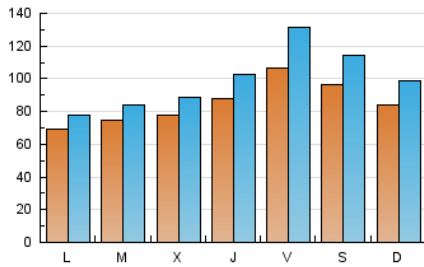

la **cuina** sempre CatalunyaDiari

1. Cifras totales y promedios (Nacional)

MES - AÑO	NAVEGADORES UNICOS	VISITAS	PAGINAS
Diciembre - 2021	191.799	311.511	461.447
PROMEDIO DIARIO	8.569	10.049	14.885
PROMEDIO LUNES-VIERNES	8.416	9.825	14.671
PROMEDIO SABADO-DOMINGO	9.011	10.691	15.501
PAGINAS / VISITAS	1,48		
DURACION MEDIA VISITAS	0:01:45		
DURACION MEDIA PAGINAS	0:03:37		

2. Secciones (Nacional)

	PAGINAS	%
HOME	8.697	1.88 %
RESTO	452.750	98.12 %

3. Por día del mes (Nacional)

Día	N. únicos	Visitas	Páginas	Día	N. únicos	Visitas	Páginas	Día	N. únicos	Visitas	Páginas
1	5.142	5.778	9.123	11	8.173	9.667	14.494	21	9.735	10.822	16.620
2	4.954	5.521	8.702	12	7.627	8.914	13.237	22	11.578	13.134	19.280
3	5.106	5.814	9.290	13	6.019	6.696	10.234	23	16.348	19.784	28.440
4	7.144	8.362	12.637	14	6.496	7.154	10.882	24	21.613	28.114	38.202
5	7.217	8.486	12.622	15	6.525	7.295	11.314	25	13.578	16.792	22.365
6	6.400	7.332	11.631	16	6.753	7.723	12.306	26	9.402	11.261	15.420
7	6.602	7.575	11.166	17	7.359	8.342	12.735	27	6.522	7.490	11.406
8	7.540	8.831	13.866	18	9.534	11.050	16.307	28	7.162	8.182	12.146
9	5.691	6.363	9.780	19	9.414	10.999	16.929	29	8.048	9.229	14.155
10	6.306	7.123	11.282	20	8.632	9.688	14.763	30	10.076	11.842	17.632
								31	12.952	16.148	22.481

4. Gráficas (Nacional)

4.1 Por día de la semana (promedio)

N. únicos / Visitas (x 100)

Páginas (x 100)

4.2 Por franja horaria (promedio)

Visitas_ (x 1000)

Páginas (x 1000)

4.3 Por meses