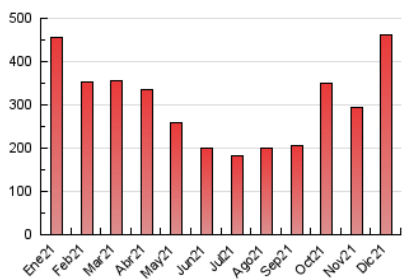

Páginas (x 1000)