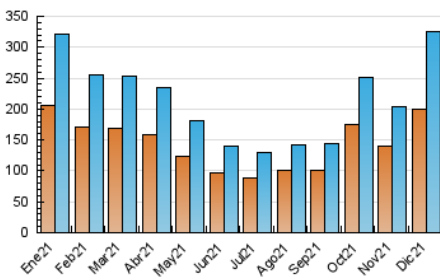

4.3 Por meses

N. únicos / Visitas (x 1000)