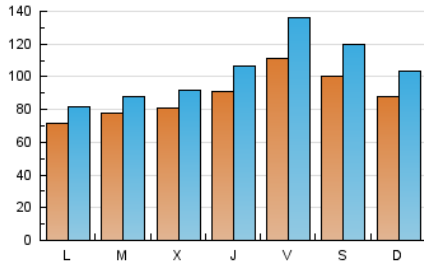

1. Cifras totales y promedios (Nacional e Internacional)

MES - AÑO	NAVEGADORES UNICOS	VISITAS	PAGINAS
Diciembre - 2021	199.251	324.359	481.293
PROMEDIO DIARIO	8.919	10.463	15.526
PROMEDIO LUNES-VIERNES	8.754	10.224	15.299
PROMEDIO SABADO-DOMINGO	9.392	11.151	16.178
PAGINAS / VISITAS	1,48		
DURACION MEDIA VISITAS	0:01:44		
DURACION MEDIA PAGINAS	0:03:36		

2. Secciones (Nacional e Internacional)

	PAGINAS	%
HOME	9.270	1.93 %
RESTO	472.023	98.07 %

3. Por día del mes (Nacional e Internacional)

Día	N. únicos	Visitas	Páginas	Día	N. únicos	Visitas	Páginas	Día	N. únicos	Visitas	Páginas
1	5.419	6.100	9.663	11	8.533	10.082	15.061	21	10.131	11.266	17.350
2	5.251	5.870	9.331	12	7.955	9.292	13.808	22	12.010	13.622	19.966
3	5.357	6.119	9.787	13	6.319	6.979	10.684	23	16.984	20.514	29.493
4	7.440	8.742	13.160	14	6.713	7.422	11.349	24	22.457	29.177	39.600
5	7.562	8.909	13.308	15	6.753	7.547	11.675	25	14.194	17.515	23.310
6	6.661	7.621	12.258	16	7.011	8.015	12.722	26	9.819	11.782	16.128
7	6.859	7.889	11.625	17	7.618	8.649	13.257	27	6.798	7.845	11.938
8	7.811	9.163	14.367	18	9.846	11.447	16.922	28	7.440	8.514	12.840
9	5.946	6.643	10.247	19	9.790	11.436	17.728	29	8.382	9.621	14.739
10	6.548	7.420	11.782	20	8.971	10.078	15.360	30	10.463	12.283	18.387
								31	13.443	16.797	23.448

4. Gráficas (Nacional e Internacional)

4.1 Por día de la semana (promedio)

N. únicos / Visitas (x 100)

Páginas (x 100)

4.2 Por franja horaria (promedio)

Visitas_ (x 1000)

Páginas (x 1000)

4.3 Por meses