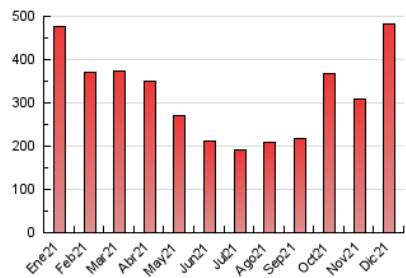

Páginas (x 1000)