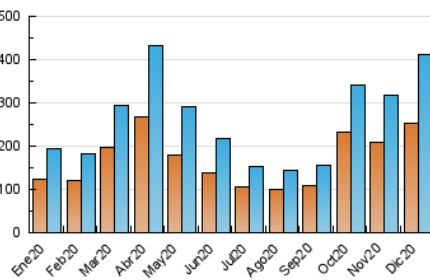

#### 3. Por día del mes (Nacional)

Día	N. únicos	Visitas	Páginas	Día	N. únicos	Visitas	Páginas	Día	N. únicos	Visitas	Páginas
1	6.300	7.099	10.801	11	8.237	9.194	14.274	21	12.780	14.253	21.095
2	6.289	7.011	10.837	12	11.854	13.913	20.390	22	15.709	17.658	26.118
3	6.372	7.112	11.187	13	11.273	12.959	19.402	23	21.729	25.484	36.561
4	8.279	9.337	15.152	14	8.165	9.008	13.311	24	26.925	34.571	46.696
5	11.826	13.928	20.246	15	8.437	9.245	14.068	25	17.574	21.488	28.270
6	10.819	12.465	18.209	16	8.524	9.340	13.979	26	12.941	15.026	20.358
7	8.571	9.657	13.992	17	8.522	9.329	14.338	27	9.173	10.373	15.209
8	8.923	10.102	15.434	18	11.817	13.057	19.655	28	9.204	10.322	16.304
9	6.739	7.488	11.664	19	15.937	18.209	26.089	29	10.667	12.084	18.498
10	6.805	7.594	12.104	20	14.554	16.673	24.414	30	13.990	16.175	23.935
								31	16.304	20.269	27.587

##### 4.1 Por día de la semana (promedio)

N. únicos / Visitas (x 100)

Páginas (x 100)

##### 4.2 Por franja horaria (promedio)

Visitas (x 1000)

Páginas (x 1000)

##### 4.3 Por meses

N. únicos / Visitas (x 1000)

Páginas (x 1000)