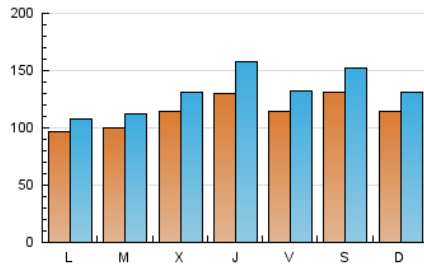

4. Gráficas (Nacional)

4.1 Por día de la semana (promedio)

N. únicos / Visitas (x 100)