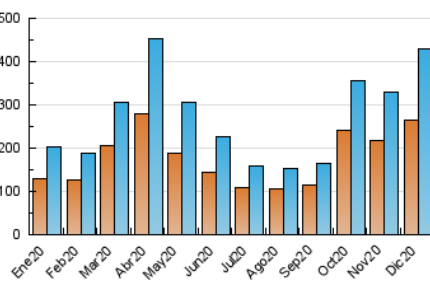

### 3. Por día del mes (Nacional e Internacional)

Día	N. únicos	Visitas	Páginas	Día	N. únicos	Visitas	Páginas	Día	N. únicos	Visitas	Páginas
1	6.613	7.440	11.381	11	8.522	9.578	14.842	21	13.514	15.053	22.245
2	6.593	7.354	11.532	12	12.289	14.457	21.269	22	16.486	18.617	27.525
3	6.743	7.510	11.785	13	11.704	13.505	20.217	23	22.762	26.760	38.391
4	8.627	9.746	15.878	14	8.492	9.390	13.899	24	28.221	36.192	48.857
5	12.247	14.422	21.127	15	8.840	9.684	14.795	25	18.511	22.720	29.888
6	11.223	12.949	18.948	16	8.942	9.792	14.777	26	13.617	15.891	21.542
7	8.859	10.013	14.521	17	8.874	9.751	14.952	27	9.669	10.997	16.139
8	9.241	10.456	16.047	18	12.250	13.560	20.495	28	9.660	10.853	17.032
9	7.036	7.841	12.281	19	16.540	19.000	27.339	29	11.211	12.674	19.451
10	7.065	7.895	12.591	20	15.203	17.514	25.702	30	14.618	16.857	25.019
								31	17.012	21.204	28.908

##### 4.1 Por día de la semana (promedio)

N. únicos / Visitas (x 100)

Páginas (x 100)

##### 4.2 Por franja horaria (promedio)

Visitas (x 1000)

Páginas (x 1000)

##### 4.3 Por meses

N. únicos / Visitas (x 1000)

Páginas (x 1000)