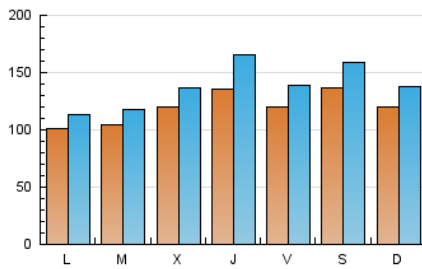

4. Gráficas (Nacional e Internacional)

4.1 Por día de la semana (promedio)

N. únicos / Visitas (x 100)