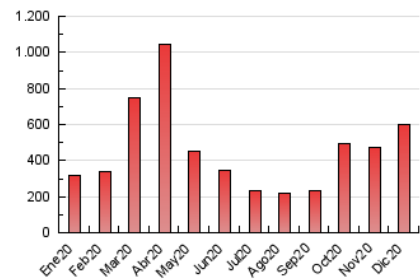

#### 3. Por día del mes (Nacional)

Día	N. únicos	Visitas	Páginas	Día	N. únicos	Visitas	Páginas	Día	N. únicos	Visitas	Páginas
1	6.300	7.099	10.801	11	8.237	9.194	14.274	21	12.780	14.253	21.095
2	6.289	7.011	10.837	12	11.854	13.913	20.390	22	15.709	17.658	26.118
3	6.372	7.112	11.187	13	11.273	12.959	19.402	23	21.729	25.484	36.561
4	8.279	9.337	15.152	14	8.165	9.008	13.311	24	26.925	34.571	46.696
5	11.826	13.928	20.246	15	8.437	9.245	14.068	25	17.574	21.488	28.270
6	10.819	12.465	18.209	16	8.524	9.340	13.979	26	12.941	15.026	20.358
7	8.571	9.657	13.992	17	8.522	9.329	14.338	27	9.173	10.373	15.209
8	8.923	10.102	15.434	18	11.817	13.057	19.655	28	9.204	10.322	16.304
9	6.739	7.488	11.664	19	15.937	18.209	26.089	29	10.667	12.084	18.498
10	6.805	7.594	12.104	20	14.554	16.673	24.414	30	13.990	16.175	23.935
								31	16.304	20.269	27.587

##### 4.1 Por día de la semana (promedio)

N. únicos / Visitas (x 100)

Páginas (x 100)

##### 4.2 Por franja horaria (promedio)

Visitas (x 1000)

Páginas (x 1000)

##### 4.3 Por meses

N. únicos / Visitas (x 1000)

Páginas (x 1000)