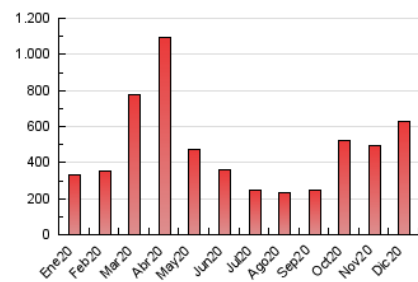

### 3. Por día del mes (Nacional e Internacional)

Día	N. únicos	Visitas	Páginas	Día	N. únicos	Visitas	Páginas	Día	N. únicos	Visitas	Páginas
1	6.613	7.440	11.381	11	8.522	9.578	14.842	21	13.514	15.053	22.245
2	6.593	7.354	11.532	12	12.289	14.457	21.269	22	16.486	18.617	27.525
3	6.743	7.510	11.785	13	11.704	13.505	20.217	23	22.762	26.760	38.391
4	8.627	9.746	15.878	14	8.492	9.390	13.899	24	28.221	36.192	48.857
5	12.247	14.422	21.127	15	8.840	9.684	14.795	25	18.511	22.720	29.888
6	11.223	12.949	18.948	16	8.942	9.792	14.777	26	13.617	15.891	21.542
7	8.859	10.013	14.521	17	8.874	9.751	14.952	27	9.669	10.997	16.139
8	9.241	10.456	16.047	18	12.250	13.560	20.495	28	9.660	10.853	17.032
9	7.036	7.841	12.281	19	16.540	19.000	27.339	29	11.211	12.674	19.451
10	7.065	7.895	12.591	20	15.203	17.514	25.702	30	14.618	16.857	25.019
								31	17.012	21.204	28.908

##### 4.1 Por día de la semana (promedio)

N. únicos / Visitas (x 100)

Páginas (x 100)

##### 4.2 Por franja horaria (promedio)

Visitas (x 1000)

Páginas (x 1000)

##### 4.3 Por meses

N. únicos / Visitas (x 1000)

Páginas (x 1000)