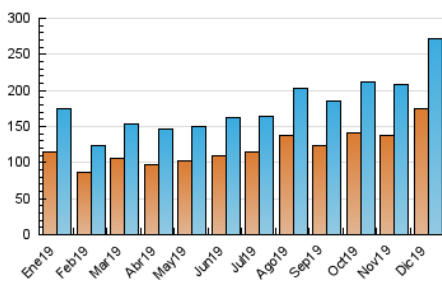

4.3 Por meses

N. únicos / Visitas (x 1000)