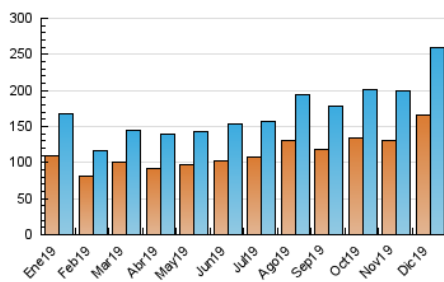

2. Secciones (Nacional)

	PAGINAS	%
HOME	15.699	3.73 %
RESTO	405.094	96.27 %

3. Por día del mes (Nacional)

Día	N. únicos	Visitas	Páginas	Día	N. únicos	Visitas	Páginas	Día	N. únicos	Visitas	Páginas
1	6.976	7.615	13.050	11	5.073	5.560	9.535	21	10.017	11.208	17.857
2	5.249	5.621	9.731	12	5.116	5.651	10.037	22	9.329	10.704	16.994
3	4.637	5.024	8.843	13	6.685	7.426	13.284	23	16.835	19.287	29.840
4	4.970	5.470	10.221	14	7.816	8.797	14.024	24	15.142	18.806	26.514
5	6.012	6.607	11.655	15	6.042	6.861	11.158	25	8.743	10.225	14.715
6	7.237	8.073	13.172	16	4.731	5.164	8.395	26	7.406	8.263	12.114
7	8.165	9.074	15.168	17	6.047	6.594	10.422	27	6.700	7.343	11.623
8	6.580	7.322	13.192	18	5.778	6.327	10.097	28	6.560	7.289	11.536
9	5.604	6.095	10.894	19	7.565	8.201	12.831	29	7.011	7.760	12.961
10	4.959	5.453	9.465	20	7.575	8.415	13.314	30	9.310	10.610	16.245
								31	11.285	13.279	21.906

4. Gráficas (Nacional)

4.1 Por día de la semana (promedio)

N. únicos / Visitas (x 100)

Páginas (x 100)

4.2 Por franja horaria (promedio)

Visitas (x 1000)

Páginas (x 1000)

4.3 Por meses

N. únicos / Visitas (x 1000)

Páginas (x 1000)

5. Observaciones

Este Medio Electrónico de Comunicación ha sido medido por la herramienta Google Analytics de Google

6. Definiciones básicas (Para más información ver Normas Técnicas para el Control de los Medios Electrónicos de Comunicación)

Visita:

Una secuencia ininterrumpida de páginas servidas a un usuario válido. Si dicho usuario no realiza peticiones de páginas en un periodo de tiempo (30 min) la siguiente petición constituirá el inicio de una nueva visita.