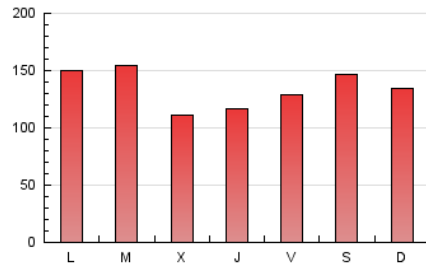

Fax:

E-mail:

Clasificación: Noticias e Información

Sub-Clasificación: Noticias globales y actualidad

1. Cifras totales y promedios (Nacional)

MES - AÑO	NAVEGADORES UNICOS	VISITAS	PAGINAS
Diciembre - 2019	166.552	260.124	420.793
PROMEDIO DIARIO	7.457	8.391	13.574
PROMEDIO LUNES-VIERNES	7.394	8.341	13.402
PROMEDIO SABADO-DOMINGO	7.611	8.514	13.993
PAGINAS / VISITAS	1,62		
DURACION MEDIA VISITAS	0:01:40		
DURACION MEDIA PAGINAS	0:02:42		

2. Secciones (Nacional)

	PAGINAS	%
HOME	15.699	3.73 %
RESTO	405.094	96.27 %

3. Por día del mes (Nacional)

Día	N. únicos	Visitas	Páginas	Día	N. únicos	Visitas	Páginas	Día	N. únicos	Visitas	Páginas
1	6.976	7.615	13.050	11	5.073	5.560	9.535	21	10.017	11.208	17.857
2	5.249	5.621	9.731	12	5.116	5.651	10.037	22	9.329	10.704	16.994
3	4.637	5.024	8.843	13	6.685	7.426	13.284	23	16.835	19.287	29.840
4	4.970	5.470	10.221	14	7.816	8.797	14.024	24	15.142	18.806	26.514
5	6.012	6.607	11.655	15	6.042	6.861	11.158	25	8.743	10.225	14.715
6	7.237	8.073	13.172	16	4.731	5.164	8.395	26	7.406	8.263	12.114
7	8.165	9.074	15.168	17	6.047	6.594	10.422	27	6.700	7.343	11.623
8	6.580	7.322	13.192	18	5.778	6.327	10.097	28	6.560	7.289	11.536
9	5.604	6.095	10.894	19	7.565	8.201	12.831	29	7.011	7.760	12.961
10	4.959	5.453	9.465	20	7.575	8.415	13.314	30	9.310	10.610	16.245
								31	11.285	13.279	21.906

4. Gráficas (Nacional)

4.1 Por día de la semana (promedio)

N. únicos / Visitas (x 100)

Páginas (x 100)

4.2 Por franja horaria (promedio)

Visitas (x 1000)

Páginas (x 1000)

4.3 Por meses