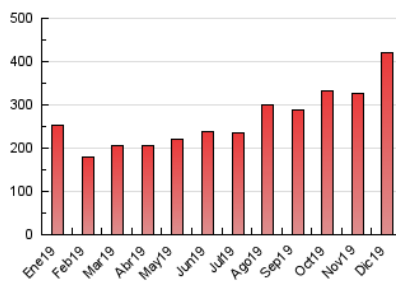

Páginas (x 1000)