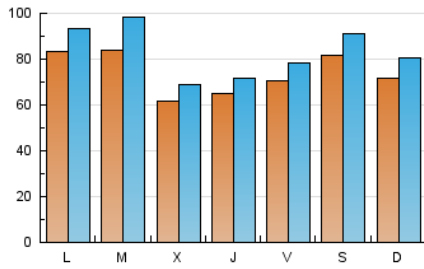

Fax:

E-mail:

Clasificación: Noticias e Información

Sub-Clasificación: Noticias globales y actualidad

1. Cifras totales y promedios (Nacional)

MES - AÑO	NAVEGADORES UNICOS	VISITAS	PAGINAS
Diciembre - 2019	166.552	260.124	420.793
PROMEDIO DIARIO	7.457	8.391	13.574
PROMEDIO LUNES-VIERNES	7.394	8.341	13.402
PROMEDIO SABADO-DOMINGO	7.611	8.514	13.993
PAGINAS / VISITAS	1,62		
DURACION MEDIA VISITAS	0:01:40		
DURACION MEDIA PAGINAS	0:02:42		

2. Secciones (Nacional)

	PAGINAS	%
HOME	15.699	3.73 %
RESTO	405.094	96.27 %

3. Por día del mes (Nacional)

Día	N. únicos	Visitas	Páginas	Día	N. únicos	Visitas	Páginas	Día	N. únicos	Visitas	Páginas
1	6.976	7.615	13.050	11	5.073	5.560	9.535	21	10.017	11.208	17.857
2	5.249	5.621	9.731	12	5.116	5.651	10.037	22	9.329	10.704	16.994
3	4.637	5.024	8.843	13	6.685	7.426	13.284	23	16.835	19.287	29.840
4	4.970	5.470	10.221	14	7.816	8.797	14.024	24	15.142	18.806	26.514
5	6.012	6.607	11.655	15	6.042	6.861	11.158	25	8.743	10.225	14.715
6	7.237	8.073	13.172	16	4.731	5.164	8.395	26	7.406	8.263	12.114
7	8.165	9.074	15.168	17	6.047	6.594	10.422	27	6.700	7.343	11.623
8	6.580	7.322	13.192	18	5.778	6.327	10.097	28	6.560	7.289	11.536
9	5.604	6.095	10.894	19	7.565	8.201	12.831	29	7.011	7.760	12.961
10	4.959	5.453	9.465	20	7.575	8.415	13.314	30	9.310	10.610	16.245
								31	11.285	13.279	21.906

4. Gráficas (Nacional)

4.1 Por día de la semana (promedio)

N. únicos / Visitas (x 100)

Páginas (x 100)

4.2 Por franja horaria (promedio)

Visitas (x 1000)

Páginas (x 1000)

4.3 Por meses