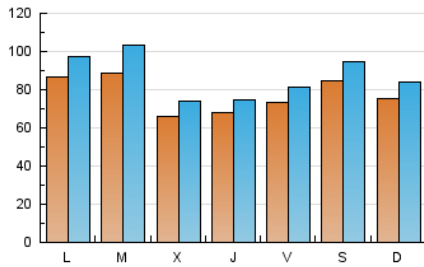

Sub-Clasificación: Noticias globales y actualidad

1. Cifras totales y promedios (Nacional e Internacional)

MES - AÑO	NAVEGADORES UNICOS	VISITAS	PAGINAS
Diciembre - 2019	174.846	272.349	438.650
PROMEDIO DIARIO	7.817	8.785	14.150
PROMEDIO LUNES-VIERNES	7.765	8.745	13.982
PROMEDIO SABADO-DOMINGO	7.943	8.885	14.561
PAGINAS / VISITAS	1,61		
DURACION MEDIA VISITAS	0:01:39		
DURACION MEDIA PAGINAS	0:02:42		

2. Secciones (Nacional e Internacional)

	PAGINAS	%
HOME	16.414	3.74 %
RESTO	422.236	96.26 %

3. Por día del mes (Nacional e Internacional)

Día	N. únicos	Visitas	Páginas	Día	N. únicos	Visitas	Páginas	Día	N. únicos	Visitas	Páginas
1	7.279	7.971	13.623	11	5.341	5.852	9.925	21	10.390	11.630	18.516
2	5.473	5.856	10.076	12	5.319	5.877	10.414	22	9.661	11.097	17.642
3	4.914	5.315	9.248	13	6.939	7.708	13.662	23	17.546	20.056	30.972
4	5.235	5.756	10.640	14	8.176	9.189	14.730	24	15.983	19.816	27.882
5	6.251	6.830	11.970	15	6.339	7.191	11.726	25	9.402	11.009	15.767
6	7.484	8.353	13.574	16	4.965	5.418	8.805	26	7.899	8.805	12.857
7	8.459	9.422	15.674	17	6.406	6.938	10.901	27	7.036	7.733	12.124
8	6.924	7.681	13.682	18	6.363	6.856	10.778	28	6.953	7.699	12.071
9	5.858	6.376	11.350	19	7.840	8.485	13.241	29	7.305	8.087	13.387
10	5.255	5.774	9.955	20	7.853	8.727	13.879	30	9.622	10.970	16.813
								31	11.850	13.872	22.766

4. Gráficas (Nacional e Internacional)

4.1 Por día de la semana (promedio)

N. únicos / Visitas (x 100)

Páginas (x 100)

4.2 Por franja horaria (promedio)

Visitas (x 1000)

Páginas (x 1000)

4.3 Por meses