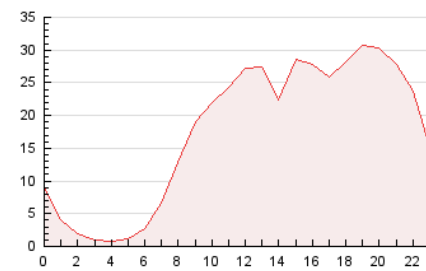

2. Secciones (Nacional)

	PAGINAS	%
HOME	15.699	3.73 %
RESTO	405.094	96.27 %

3. Por día del mes (Nacional)

Día	N. únicos	Visitas	Páginas	Día	N. únicos	Visitas	Páginas	Día	N. únicos	Visitas	Páginas
1	6.976	7.615	13.050	11	5.073	5.560	9.535	21	10.017	11.208	17.857
2	5.249	5.621	9.731	12	5.116	5.651	10.037	22	9.329	10.704	16.994
3	4.637	5.024	8.843	13	6.685	7.426	13.284	23	16.835	19.287	29.840
4	4.970	5.470	10.221	14	7.816	8.797	14.024	24	15.142	18.806	26.514
5	6.012	6.607	11.655	15	6.042	6.861	11.158	25	8.743	10.225	14.715
6	7.237	8.073	13.172	16	4.731	5.164	8.395	26	7.406	8.263	12.114
7	8.165	9.074	15.168	17	6.047	6.594	10.422	27	6.700	7.343	11.623
8	6.580	7.322	13.192	18	5.778	6.327	10.097	28	6.560	7.289	11.536
9	5.604	6.095	10.894	19	7.565	8.201	12.831	29	7.011	7.760	12.961
10	4.959	5.453	9.465	20	7.575	8.415	13.314	30	9.310	10.610	16.245
								31	11.285	13.279	21.906

4. Gráficas (Nacional)

4.1 Por día de la semana (promedio)

N. únicos / Visitas (x 100)

Páginas (x 100)

4.2 Por franja horaria (promedio)

Visitas (x 1000)

Páginas (x 1000)

4.3 Por meses