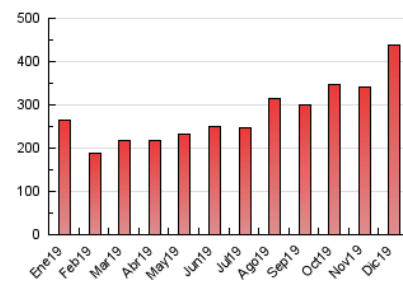

Páginas (x 1000)