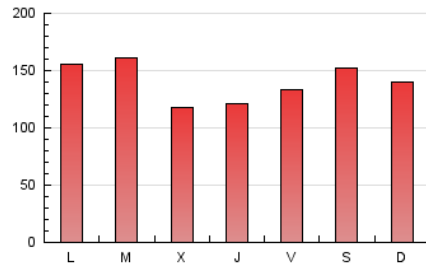

Sub-Clasificación: Noticias globales y actualidad

1. Cifras totales y promedios (Nacional e Internacional)

MES - AÑO	NAVEGADORES UNICOS	VISITAS	PAGINAS
Diciembre - 2019	174.846	272.349	438.650
PROMEDIO DIARIO	7.817	8.785	14.150
PROMEDIO LUNES-VIERNES	7.765	8.745	13.982
PROMEDIO SABADO-DOMINGO	7.943	8.885	14.561
PAGINAS / VISITAS	1,61		
DURACION MEDIA VISITAS	0:01:39		
DURACION MEDIA PAGINAS	0:02:42		

2. Secciones (Nacional e Internacional)

	PAGINAS	%
HOME	16.414	3.74 %
RESTO	422.236	96.26 %

3. Por día del mes (Nacional e Internacional)

Día	N. únicos	Visitas	Páginas	Día	N. únicos	Visitas	Páginas	Día	N. únicos	Visitas	Páginas
1	7.279	7.971	13.623	11	5.341	5.852	9.925	21	10.390	11.630	18.516
2	5.473	5.856	10.076	12	5.319	5.877	10.414	22	9.661	11.097	17.642
3	4.914	5.315	9.248	13	6.939	7.708	13.662	23	17.546	20.056	30.972
4	5.235	5.756	10.640	14	8.176	9.189	14.730	24	15.983	19.816	27.882
5	6.251	6.830	11.970	15	6.339	7.191	11.726	25	9.402	11.009	15.767
6	7.484	8.353	13.574	16	4.965	5.418	8.805	26	7.899	8.805	12.857
7	8.459	9.422	15.674	17	6.406	6.938	10.901	27	7.036	7.733	12.124
8	6.924	7.681	13.682	18	6.363	6.856	10.778	28	6.953	7.699	12.071
9	5.858	6.376	11.350	19	7.840	8.485	13.241	29	7.305	8.087	13.387
10	5.255	5.774	9.955	20	7.853	8.727	13.879	30	9.622	10.970	16.813
								31	11.850	13.872	22.766

4. Gráficas (Nacional e Internacional)

4.1 Por día de la semana (promedio)

N. únicos / Visitas (x 100)

Páginas (x 100)

4.2 Por franja horaria (promedio)

Visitas (x 1000)

Páginas (x 1000)

4.3 Por meses