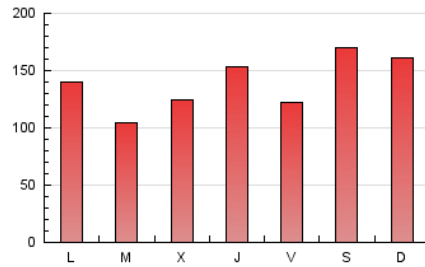

Sub-Clasificación: Noticias globales y actualidad

1. Cifras totales y promedios (Nacional e Internacional)

MES - AÑO	NAVEGADORES UNICOS	VISITAS	PAGINAS
Diciembre - 2018	177.266	284.439	437.404
PROMEDIO DIARIO	8.133	9.175	14.110
PROMEDIO LUNES-VIERNES	7.497	8.425	12.946
PROMEDIO SABADO-DOMINGO	9.469	10.752	16.555
PAGINAS / VISITAS	1,54		
DURACION MEDIA VISITAS	0:01:26		
DURACION MEDIA PAGINAS	0:02:41		

2. Secciones (Nacional e Internacional)

	PAGINAS	%
HOME	7.678	1.76 %
RESTO	429.726	98.24 %

3. Por día del mes (Nacional e Internacional)

Día	N. únicos	Visitas	Páginas	Día	N. únicos	Visitas	Páginas	Día	N. únicos	Visitas	Páginas
1	7.651	8.619	13.087	11	4.354	4.767	7.118	21	9.507	10.550	16.155
2	5.581	6.256	9.883	12	7.156	7.863	11.918	22	14.045	15.826	24.279
3	4.649	5.048	7.122	13	9.336	10.051	16.671	23	15.917	18.542	27.558
4	4.472	4.868	7.367	14	5.968	6.575	10.361	24	15.430	19.184	28.380
5	4.807	5.324	7.854	15	9.537	10.780	17.333	25	9.129	10.733	15.716
6	7.231	7.891	12.004	16	9.166	10.134	15.511	26	9.532	10.722	18.537
7	5.750	6.418	9.405	17	6.939	7.581	11.474	27	8.392	9.190	14.698
8	8.042	8.985	13.797	18	7.128	7.821	11.684	28	7.332	8.144	12.763
9	5.406	6.080	9.951	19	6.598	7.216	11.481	29	9.741	11.119	16.693
10	3.943	4.319	6.473	20	10.367	11.157	17.932	30	9.600	11.176	17.455
								31	9.407	11.500	16.744

4. Gráficas (Nacional e Internacional)

4.1 Por día de la semana (promedio)

N. únicos / Visitas (x 100)

Páginas (x 100)

4.2 Por franja horaria (promedio)

Visitas (x 1000)

Páginas (x 1000)

4.3 Por meses