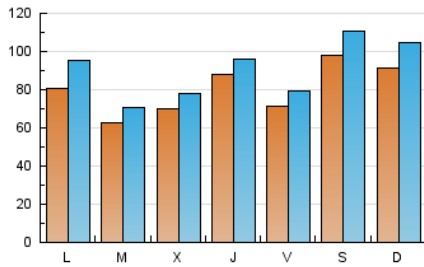

Sub-Clasificación: Noticias globales y actualidad

1. Cifras totales y promedios (Nacional e Internacional)

MES - AÑO	NAVEGADORES UNICOS	VISITAS	PAGINAS
Diciembre - 2018	177.266	284.439	437.404
PROMEDIO DIARIO	8.133	9.175	14.110
PROMEDIO LUNES-VIERNES	7.497	8.425	12.946
PROMEDIO SABADO-DOMINGO	9.469	10.752	16.555
PAGINAS / VISITAS	1,54		
DURACION MEDIA VISITAS	0:01:26		
DURACION MEDIA PAGINAS	0:02:41		

2. Secciones (Nacional e Internacional)

	PAGINAS	%
HOME	7.678	1.76 %
RESTO	429.726	98.24 %

3. Por día del mes (Nacional e Internacional)

Día	N. únicos	Visitas	Páginas	Día	N. únicos	Visitas	Páginas	Día	N. únicos	Visitas	Páginas
1	7.651	8.619	13.087	11	4.354	4.767	7.118	21	9.507	10.550	16.155
2	5.581	6.256	9.883	12	7.156	7.863	11.918	22	14.045	15.826	24.279
3	4.649	5.048	7.122	13	9.336	10.051	16.671	23	15.917	18.542	27.558
4	4.472	4.868	7.367	14	5.968	6.575	10.361	24	15.430	19.184	28.380
5	4.807	5.324	7.854	15	9.537	10.780	17.333	25	9.129	10.733	15.716
6	7.231	7.891	12.004	16	9.166	10.134	15.511	26	9.532	10.722	18.537
7	5.750	6.418	9.405	17	6.939	7.581	11.474	27	8.392	9.190	14.698
8	8.042	8.985	13.797	18	7.128	7.821	11.684	28	7.332	8.144	12.763
9	5.406	6.080	9.951	19	6.598	7.216	11.481	29	9.741	11.119	16.693
10	3.943	4.319	6.473	20	10.367	11.157	17.932	30	9.600	11.176	17.455
								31	9.407	11.500	16.744

4. Gráficas (Nacional e Internacional)

4.1 Por día de la semana (promedio)

N. únicos / Visitas (x 100)

Páginas (x 100)

4.2 Por franja horaria (promedio)

Visitas (x 1000)

Páginas (x 1000)

4.3 Por meses