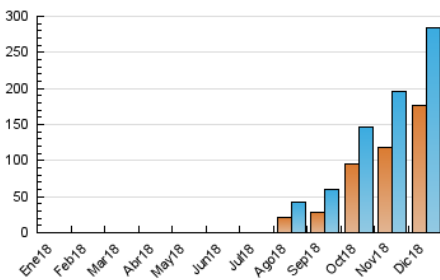

4.3 Por meses

N. únicos / Visitas (x 1000)