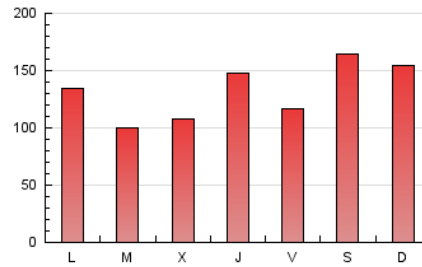

Teléfono: 977 317 200

Fax:

E-mail:

Clasificación: Noticias e Información

Sub-Clasificación: Noticias globales y actualidad

1. Cifras totales y promedios (Nacional)

MES - AÑO	NAVEGADORES UNICOS	VISITAS	PAGINAS
Diciembre - 2018	167.561	270.544	415.541
PROMEDIO DIARIO	7.735	8.727	13.405
PROMEDIO LUNES-VIERNES	7.077	7.958	12.194
PROMEDIO SABADO-DOMINGO	9.114	10.342	15.948
PAGINAS / VISITAS	1,54		
DURACION MEDIA VISITAS	0:01:27		
DURACION MEDIA PAGINAS	0:02:43		

2. Secciones (Nacional)

	PAGINAS	%
HOME	7.338	1.77 %
RESTO	408.203	98.23 %

3. Por día del mes (Nacional)

Día	N. únicos	Visitas	Páginas	Día	N. únicos	Visitas	Páginas	Día	N. únicos	Visitas	Páginas
1	7.384	8.289	12.582	11	4.108	4.504	6.770	21	9.162	10.170	15.598
2	5.348	5.982	9.376	12	6.783	7.440	11.355	22	13.583	15.301	23.509
3	4.440	4.827	6.810	13	9.016	9.713	16.149	23	15.312	17.832	26.543
4	4.207	4.580	7.002	14	5.690	6.265	9.947	24	14.751	18.387	27.283
5	4.558	5.059	7.470	15	9.220	10.383	16.712	25	8.630	10.118	14.843
6	6.984	7.609	11.515	16	8.758	9.719	14.957	26	7.384	8.442	13.504
7	5.514	6.144	8.973	17	6.583	7.182	10.883	27	8.047	8.795	14.098
8	7.713	8.612	13.192	18	6.813	7.465	11.201	28	7.048	7.838	12.298
9	5.142	5.786	9.536	19	6.260	6.851	10.950	29	9.404	10.731	16.170
10	3.729	4.084	6.141	20	9.932	10.661	17.265	30	9.280	10.788	16.898
								31	8.987	10.987	16.011

4. Gráficas (Nacional)

4.1 Por día de la semana (promedio)

N. únicos / Visitas (x 100)

Páginas (x 100)

4.2 Por franja horaria (promedio)

Visitas (x 1000)

Páginas (x 1000)

4.3 Por meses