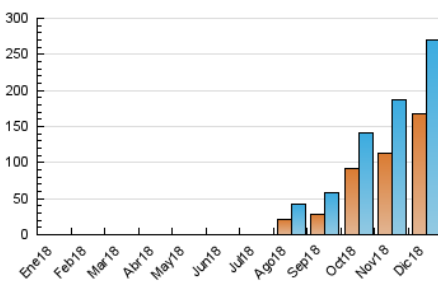

4.3 Por meses

N. únicos / Visitas (x 1000)