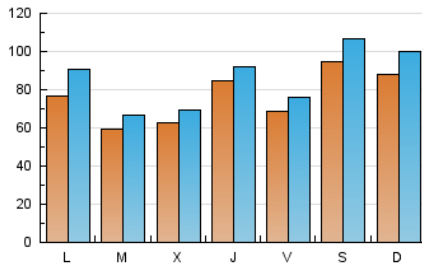

Teléfono: 977 317 200

Fax:

E-mail:

Clasificación: Noticias e Información

Sub-Clasificación: Noticias globales y actualidad

1. Cifras totales y promedios (Nacional)

MES - AÑO	NAVEGADORES UNICOS	VISITAS	PAGINAS
Diciembre - 2018	167.561	270.544	415.541
PROMEDIO DIARIO	7.735	8.727	13.405
PROMEDIO LUNES-VIERNES	7.077	7.958	12.194
PROMEDIO SABADO-DOMINGO	9.114	10.342	15.948
PAGINAS / VISITAS	1,54		
DURACION MEDIA VISITAS	0:01:27		
DURACION MEDIA PAGINAS	0:02:43		

2. Secciones (Nacional)

	PAGINAS	%
HOME	7.338	1.77 %
RESTO	408.203	98.23 %

3. Por día del mes (Nacional)

Día	N. únicos	Visitas	Páginas	Día	N. únicos	Visitas	Páginas	Día	N. únicos	Visitas	Páginas
1	7.384	8.289	12.582	11	4.108	4.504	6.770	21	9.162	10.170	15.598
2	5.348	5.982	9.376	12	6.783	7.440	11.355	22	13.583	15.301	23.509
3	4.440	4.827	6.810	13	9.016	9.713	16.149	23	15.312	17.832	26.543
4	4.207	4.580	7.002	14	5.690	6.265	9.947	24	14.751	18.387	27.283
5	4.558	5.059	7.470	15	9.220	10.383	16.712	25	8.630	10.118	14.843
6	6.984	7.609	11.515	16	8.758	9.719	14.957	26	7.384	8.442	13.504
7	5.514	6.144	8.973	17	6.583	7.182	10.883	27	8.047	8.795	14.098
8	7.713	8.612	13.192	18	6.813	7.465	11.201	28	7.048	7.838	12.298
9	5.142	5.786	9.536	19	6.260	6.851	10.950	29	9.404	10.731	16.170
10	3.729	4.084	6.141	20	9.932	10.661	17.265	30	9.280	10.788	16.898
								31	8.987	10.987	16.011

4. Gráficas (Nacional)

4.1 Por día de la semana (promedio)

N. únicos / Visitas (x 100)

Páginas (x 100)

4.2 Por franja horaria (promedio)

Visitas (x 1000)

Páginas (x 1000)

4.3 Por meses