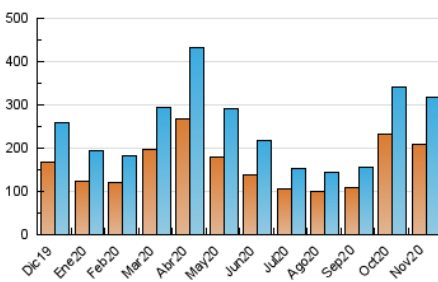

2. Secciones (Nacional)

	PAGINAS	%
HOME	15.110	3.18 %
RESTO	459.547	96.82 %

3. Por día del mes (Nacional)

Día	N. únicos	Visitas	Páginas	Día	N. únicos	Visitas	Páginas	Día	N. únicos	Visitas	Páginas
1	16.145	18.634	25.307	11	7.189	8.109	11.863	21	13.083	15.391	22.559
2	8.227	9.074	13.303	12	7.459	8.426	12.826	22	10.864	12.622	18.642
3	7.989	8.906	12.899	13	9.455	10.694	17.171	23	6.798	7.529	11.316
4	7.991	8.933	13.223	14	13.562	16.030	23.615	24	6.646	7.417	11.016
5	7.559	8.439	12.833	15	10.967	12.842	18.582	25	7.321	8.133	12.590
6	10.120	11.319	17.740	16	7.521	8.366	12.507	26	6.997	7.772	11.777
7	16.963	20.083	29.028	17	7.085	7.940	11.977	27	9.292	10.302	16.754
8	11.091	13.030	18.448	18	7.632	8.490	13.299	28	13.649	16.100	23.929
9	7.156	7.904	12.144	19	7.136	7.915	12.853	29	9.804	11.436	16.792
10	7.124	7.936	12.012	20	9.420	10.688	17.606	30	5.797	6.461	10.046

4. Gráficas (Nacional)

4.1 Por día de la semana (promedio)

N. únicos / Visitas (x 100)

Páginas (x 100)

4.2 Por franja horaria (promedio)

Visitas (x 1000)

Páginas (x 1000)

4.3 Por meses

N. únicos / Visitas (x 1000)

Páginas (x 1000)

5. Observaciones

Este Medio Electrónico de Comunicación ha sido medido por la herramienta Google Analytics de Google

6. Definiciones básicas (Para más información ver Normas Técnicas para el Control de los Medios Electrónicos de Comunicación)

Visita:

Una secuencia ininterrumpida de páginas servidas a un usuario válido. Si dicho usuario no realiza peticiones de páginas en un periodo de tiempo (30 min) la siguiente petición constituirá el inicio de una nueva visita.