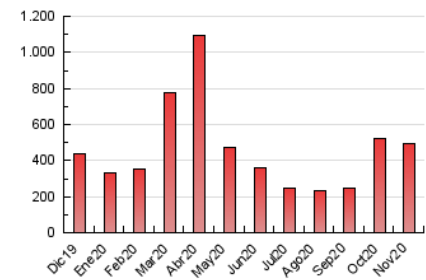

Páginas (x 1000)