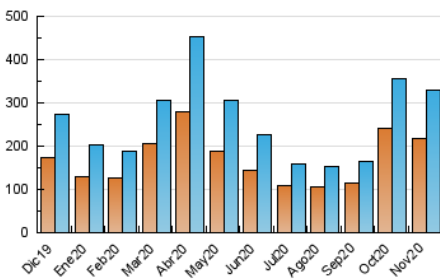

4.3 Por meses

N. únicos / Visitas (x 1000)