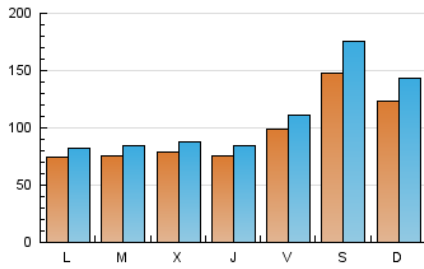

Sub-Clasificación: Noticias globales y actualidad

1. Cifras totales y promedios (Nacional e Internacional)

MES - AÑO	NAVEGADORES UNICOS	VISITAS	PAGINAS
Noviembre - 2020	217.291	330.662	495.073
PROMEDIO DIARIO	9.662	11.022	16.502
PROMEDIO LUNES-VIERNES	8.047	8.988	13.813
PROMEDIO SABADO-DOMINGO	13.430	15.768	22.777
PAGINAS / VISITAS	1,50		
DURACION MEDIA VISITAS	0:01:33		
DURACION MEDIA PAGINAS	0:03:08		

2. Secciones (Nacional e Internacional)

	PAGINAS	%
HOME	15.830	3.20 %
RESTO	479.243	96.80 %

3. Por día del mes (Nacional e Internacional)

Día	N. únicos	Visitas	Páginas	Día	N. únicos	Visitas	Páginas	Día	N. únicos	Visitas	Páginas
1	17.075	19.782	26.860	11	7.484	8.448	12.377	21	13.507	15.941	23.336
2	8.637	9.542	13.924	12	7.749	8.740	13.278	22	11.339	13.162	19.330
3	8.449	9.405	13.625	13	9.744	11.023	17.732	23	7.139	7.911	11.847
4	8.313	9.273	13.742	14	14.004	16.605	24.456	24	6.968	7.778	11.540
5	7.869	8.788	13.428	15	11.441	13.403	19.454	25	7.677	8.517	13.277
6	10.478	11.748	18.468	16	7.868	8.765	13.131	26	7.335	8.169	12.433
7	17.560	20.775	29.983	17	7.409	8.301	12.492	27	9.687	10.713	17.445
8	11.518	13.590	19.167	18	7.976	8.867	13.870	28	14.160	16.687	24.862
9	7.519	8.313	12.657	19	7.443	8.260	13.459	29	10.264	11.965	17.547
10	7.451	8.333	12.607	20	9.744	11.059	18.153	30	6.056	6.799	10.593

4. Gráficas (Nacional e Internacional)

4.1 Por día de la semana (promedio)

N. únicos / Visitas (x 100)

Páginas (x 100)

4.2 Por franja horaria (promedio)

Visitas (x 1000)

Páginas (x 1000)

4.3 Por meses