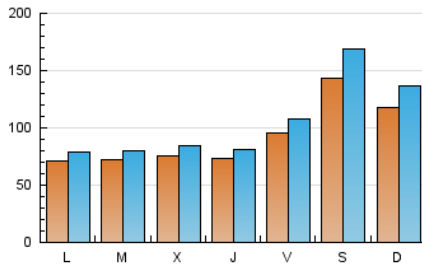

Teléfono:

Fax:

E-mail:

Clasificación: Noticias e Información

Sub-Clasificación: Noticias globales y actualidad

1. Cifras totales y promedios (Nacional)

MES - AÑO	NAVEGADORES UNICOS	VISITAS	PAGINAS
Noviembre - 2020	208.103	316.921	474.657
PROMEDIO DIARIO	9.268	10.564	15.822
PROMEDIO LUNES-VIERNES	7.710	8.607	13.226
PROMEDIO SABADO-DOMINGO	12.903	15.130	21.878
PAGINAS / VISITAS	1,50		
DURACION MEDIA VISITAS		0:01:34	
DURACION MEDIA PAGINAS		0:03:08	

2. Secciones (Nacional)

	PAGINAS	%
HOME	15.110	3.18 %
RESTO	459.547	96.82 %

3. Por día del mes (Nacional)

Día	N. únicos	Visitas	Páginas	Día	N. únicos	Visitas	Páginas	Día	N. únicos	Visitas	Páginas
1	16.145	18.634	25.307	11	7.189	8.109	11.863	21	13.083	15.391	22.559
2	8.227	9.074	13.303	12	7.459	8.426	12.826	22	10.864	12.622	18.642
3	7.989	8.906	12.899	13	9.455	10.694	17.171	23	6.798	7.529	11.316
4	7.991	8.933	13.223	14	13.562	16.030	23.615	24	6.646	7.417	11.016
5	7.559	8.439	12.833	15	10.967	12.842	18.582	25	7.321	8.133	12.590
6	10.120	11.319	17.740	16	7.521	8.366	12.507	26	6.997	7.772	11.777
7	16.963	20.083	29.028	17	7.085	7.940	11.977	27	9.292	10.302	16.754
8	11.091	13.030	18.448	18	7.632	8.490	13.299	28	13.649	16.100	23.929
9	7.156	7.904	12.144	19	7.136	7.915	12.853	29	9.804	11.436	16.792
10	7.124	7.936	12.012	20	9.420	10.688	17.606	30	5.797	6.461	10.046

4. Gráficas (Nacional)

4.1 Por día de la semana (promedio)

N. únicos / Visitas (x 100)

Páginas (x 100)

4.2 Por franja horaria (promedio)

Visitas (x 1000)

Páginas (x 1000)

4.3 Por meses