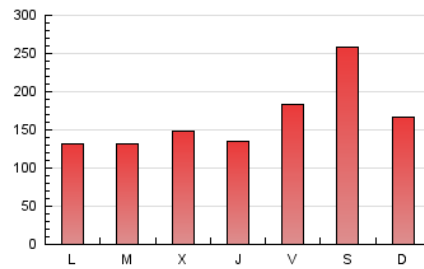

Sub-Clasificación: Noticias globales y actualidad

1. Cifras totales y promedios (Nacional e Internacional)

MES - AÑO	NAVEGADORES UNICOS	VISITAS	PAGINAS
Octubre - 2020	241.479	356.425	519.528
PROMEDIO DIARIO	10.164	11.498	16.759
PROMEDIO LUNES-VIERNES	8.824	9.820	14.726
PROMEDIO SABADO-DOMINGO	13.438	15.599	21.729
PAGINAS / VISITAS	1,46		
DURACION MEDIA VISITAS	0:01:30		
DURACION MEDIA PAGINAS	0:03:18		

2. Secciones (Nacional e Internacional)

	PAGINAS	%
HOME	15.799	3.04 %
RESTO	503.729	96.96 %

3. Por día del mes (Nacional e Internacional)

Día	N. únicos	Visitas	Páginas	Día	N. únicos	Visitas	Páginas	Día	N. únicos	Visitas	Páginas
1	4.310	4.824	7.154	11	8.455	9.846	13.782	21	8.163	9.152	13.742
2	6.226	6.999	10.990	12	7.654	8.587	12.341	22	8.644	9.667	15.013
3	8.038	9.278	13.555	13	6.221	6.858	9.953	23	10.294	11.495	17.960
4	7.518	8.561	12.256	14	7.494	8.306	12.143	24	14.739	17.183	24.241
5	5.855	6.482	9.571	15	6.766	7.523	11.283	25	14.461	16.588	23.292
6	5.721	6.391	9.882	16	8.214	9.198	13.748	26	11.016	12.253	18.435
7	6.953	7.597	11.276	17	12.123	14.161	20.153	27	11.279	12.544	19.076
8	6.190	6.852	10.568	18	10.777	12.510	17.308	28	13.731	15.204	22.342
9	6.189	6.837	10.613	19	7.621	8.476	12.364	29	14.254	15.915	23.392
10	9.764	11.242	16.069	20	8.069	8.910	13.520	30	23.268	25.968	38.599
								31	35.064	41.018	54.907

4. Gráficas (Nacional e Internacional)

4.1 Por día de la semana (promedio)

N. únicos / Visitas (x 100)

Páginas (x 100)

4.2 Por franja horaria (promedio)

Visitas (x 1000)

Páginas (x 1000)

4.3 Por meses