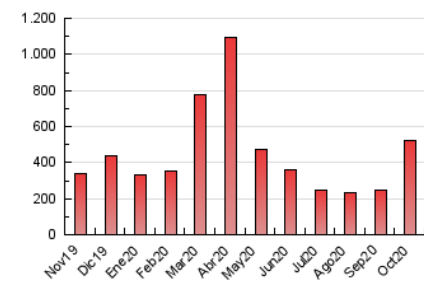

Páginas (x 1000)