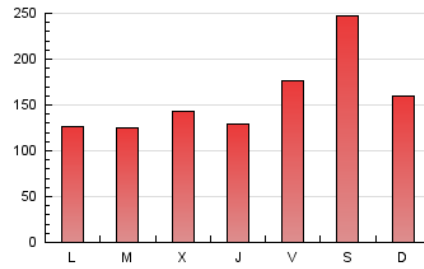

Teléfono:

Fax:

E-mail:

Clasificación: Noticias e Información

Sub-Clasificación: Noticias globales y actualidad

1. Cifras totales y promedios (Nacional)

MES - AÑO	NAVEGADORES UNICOS	VISITAS	PAGINAS
Octubre - 2020	231.452	341.974	497.382
PROMEDIO DIARIO	9.752	11.031	16.045
PROMEDIO LUNES-VIERNES	8.461	9.426	14.108
PROMEDIO SABADO-DOMINGO	12.909	14.955	20.778
PAGINAS / VISITAS	1,45		
DURACION MEDIA VISITAS	0:01:30		
DURACION MEDIA PAGINAS	0:03:18		

2. Secciones (Nacional)

	PAGINAS	%
HOME	15.046	3.03 %
RESTO	482.336	96.97 %

3. Por día del mes (Nacional)

Día	N. únicos	Visitas	Páginas	Día	N. únicos	Visitas	Páginas	Día	N. únicos	Visitas	Páginas
1	4.122	4.611	6.829	11	8.084	9.397	13.129	21	7.886	8.851	13.298
2	5.949	6.710	10.596	12	7.348	8.260	11.848	22	8.355	9.324	14.513
3	7.728	8.898	13.006	13	5.934	6.569	9.505	23	9.914	11.077	17.265
4	7.128	8.122	11.667	14	7.201	7.974	11.520	24	14.235	16.576	23.309
5	5.605	6.210	9.082	15	6.489	7.213	10.791	25	13.909	15.927	22.271
6	5.483	6.128	9.395	16	7.887	8.859	13.232	26	10.499	11.724	17.627
7	6.682	7.294	10.817	17	11.714	13.654	19.424	27	10.796	12.015	18.254
8	5.955	6.590	10.207	18	10.367	12.039	16.618	28	13.199	14.637	21.436
9	5.868	6.557	10.144	19	7.294	8.086	11.749	29	13.681	15.225	22.332
10	9.363	10.777	15.182	20	7.721	8.543	12.956	30	22.271	24.918	36.988
								31	33.654	39.209	52.392

4. Gráficas (Nacional)

4.1 Por día de la semana (promedio)

N. únicos / Visitas (x 100)

Páginas (x 100)

4.2 Por franja horaria (promedio)

Visitas (x 1000)

Páginas (x 1000)

4.3 Por meses