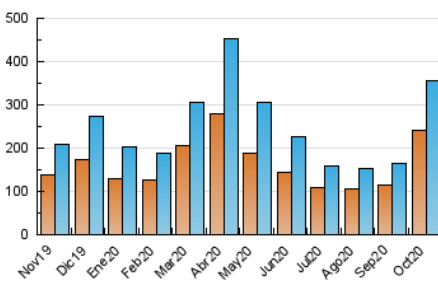

4.3 Por meses

N. únicos / Visitas (x 1000)