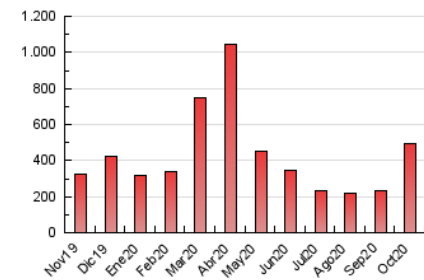

2. Secciones (Nacional)

	PAGINAS	%
HOME	15.046	3.03 %
RESTO	482.336	96.97 %

3. Por día del mes (Nacional)

Día	N. únicos	Visitas	Páginas	Día	N. únicos	Visitas	Páginas	Día	N. únicos	Visitas	Páginas
1	4.122	4.611	6.829	11	8.084	9.397	13.129	21	7.886	8.851	13.298
2	5.949	6.710	10.596	12	7.348	8.260	11.848	22	8.355	9.324	14.513
3	7.728	8.898	13.006	13	5.934	6.569	9.505	23	9.914	11.077	17.265
4	7.128	8.122	11.667	14	7.201	7.974	11.520	24	14.235	16.576	23.309
5	5.605	6.210	9.082	15	6.489	7.213	10.791	25	13.909	15.927	22.271
6	5.483	6.128	9.395	16	7.887	8.859	13.232	26	10.499	11.724	17.627
7	6.682	7.294	10.817	17	11.714	13.654	19.424	27	10.796	12.015	18.254
8	5.955	6.590	10.207	18	10.367	12.039	16.618	28	13.199	14.637	21.436
9	5.868	6.557	10.144	19	7.294	8.086	11.749	29	13.681	15.225	22.332
10	9.363	10.777	15.182	20	7.721	8.543	12.956	30	22.271	24.918	36.988
								31	33.654	39.209	52.392

4. Gráficas (Nacional)

4.1 Por día de la semana (promedio)

N. únicos / Visitas (x 100)

Páginas (x 100)

4.2 Por franja horaria (promedio)

Visitas (x 1000)

Páginas (x 1000)

4.3 Por meses

N. únicos / Visitas (x 1000)

Páginas (x 1000)

5. Observaciones

Este Medio Electrónico de Comunicación ha sido medido por la herramienta Google Analytics de Google

6. Definiciones básicas (Para más información ver Normas Técnicas para el Control de los Medios Electrónicos de Comunicación)

Visita:

Una secuencia ininterrumpida de páginas servidas a un usuario válido. Si dicho usuario no realiza peticiones de páginas en un periodo de tiempo (30 min) la siguiente petición constituirá el inicio de una nueva visita.