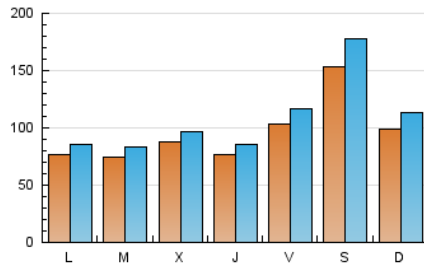

Teléfono:

Fax:

E-mail:

Clasificación: Noticias e Información

Sub-Clasificación: Noticias globales y actualidad

1. Cifras totales y promedios (Nacional)

MES - AÑO	NAVEGADORES UNICOS	VISITAS	PAGINAS
Octubre - 2020	231.452	341.974	497.382
PROMEDIO DIARIO	9.752	11.031	16.045
PROMEDIO LUNES-VIERNES	8.461	9.426	14.108
PROMEDIO SABADO-DOMINGO	12.909	14.955	20.778
PAGINAS / VISITAS	1,45		
DURACION MEDIA VISITAS	0:01:30		
DURACION MEDIA PAGINAS	0:03:18		

2. Secciones (Nacional)

	PAGINAS	%
HOME	15.046	3.03 %
RESTO	482.336	96.97 %

3. Por día del mes (Nacional)

Día	N. únicos	Visitas	Páginas	Día	N. únicos	Visitas	Páginas	Día	N. únicos	Visitas	Páginas
1	4.122	4.611	6.829	11	8.084	9.397	13.129	21	7.886	8.851	13.298
2	5.949	6.710	10.596	12	7.348	8.260	11.848	22	8.355	9.324	14.513
3	7.728	8.898	13.006	13	5.934	6.569	9.505	23	9.914	11.077	17.265
4	7.128	8.122	11.667	14	7.201	7.974	11.520	24	14.235	16.576	23.309
5	5.605	6.210	9.082	15	6.489	7.213	10.791	25	13.909	15.927	22.271
6	5.483	6.128	9.395	16	7.887	8.859	13.232	26	10.499	11.724	17.627
7	6.682	7.294	10.817	17	11.714	13.654	19.424	27	10.796	12.015	18.254
8	5.955	6.590	10.207	18	10.367	12.039	16.618	28	13.199	14.637	21.436
9	5.868	6.557	10.144	19	7.294	8.086	11.749	29	13.681	15.225	22.332
10	9.363	10.777	15.182	20	7.721	8.543	12.956	30	22.271	24.918	36.988
								31	33.654	39.209	52.392

4. Gráficas (Nacional)

4.1 Por día de la semana (promedio)

N. únicos / Visitas (x 100)

Páginas (x 100)

4.2 Por franja horaria (promedio)

Visitas (x 1000)

Páginas (x 1000)

4.3 Por meses