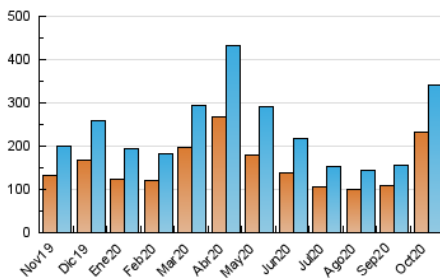

4.3 Por meses

N. únicos / Visitas (x 1000)