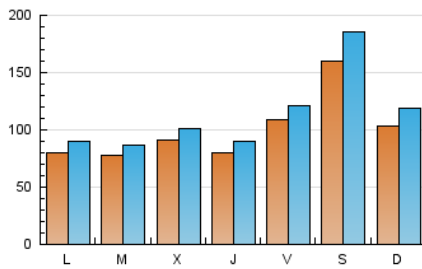

Sub-Clasificación: Noticias globales y actualidad

1. Cifras totales y promedios (Nacional e Internacional)

MES - AÑO	NAVEGADORES UNICOS	VISITAS	PAGINAS
Octubre - 2020	241.479	356.425	519.528
PROMEDIO DIARIO	10.164	11.498	16.759
PROMEDIO LUNES-VIERNES	8.824	9.820	14.726
PROMEDIO SABADO-DOMINGO	13.438	15.599	21.729
PAGINAS / VISITAS	1,46		
DURACION MEDIA VISITAS	0:01:30		
DURACION MEDIA PAGINAS	0:03:18		

2. Secciones (Nacional e Internacional)

	PAGINAS	%
HOME	15.799	3.04 %
RESTO	503.729	96.96 %

3. Por día del mes (Nacional e Internacional)

Día	N. únicos	Visitas	Páginas	Día	N. únicos	Visitas	Páginas	Día	N. únicos	Visitas	Páginas
1	4.310	4.824	7.154	11	8.455	9.846	13.782	21	8.163	9.152	13.742
2	6.226	6.999	10.990	12	7.654	8.587	12.341	22	8.644	9.667	15.013
3	8.038	9.278	13.555	13	6.221	6.858	9.953	23	10.294	11.495	17.960
4	7.518	8.561	12.256	14	7.494	8.306	12.143	24	14.739	17.183	24.241
5	5.855	6.482	9.571	15	6.766	7.523	11.283	25	14.461	16.588	23.292
6	5.721	6.391	9.882	16	8.214	9.198	13.748	26	11.016	12.253	18.435
7	6.953	7.597	11.276	17	12.123	14.161	20.153	27	11.279	12.544	19.076
8	6.190	6.852	10.568	18	10.777	12.510	17.308	28	13.731	15.204	22.342
9	6.189	6.837	10.613	19	7.621	8.476	12.364	29	14.254	15.915	23.392
10	9.764	11.242	16.069	20	8.069	8.910	13.520	30	23.268	25.968	38.599
								31	35.064	41.018	54.907

4. Gráficas (Nacional e Internacional)

4.1 Por día de la semana (promedio)

N. únicos / Visitas (x 100)

Páginas (x 100)

4.2 Por franja horaria (promedio)

Visitas (x 1000)

Páginas (x 1000)

4.3 Por meses