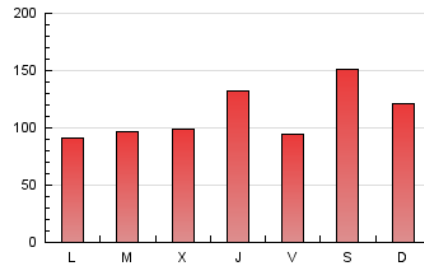

### 3. Por día del mes (Nacional e Internacional)

Día	N. únicos	Visitas	Páginas	Día	N. únicos	Visitas	Páginas	Día	N. únicos	Visitas	Páginas
1	3.819	4.212	6.564	11	5.575	6.091	10.164	21	4.374	4.821	8.157
2	3.489	3.862	6.806	12	7.260	8.256	12.604	22	5.520	6.103	10.253
3	5.330	5.753	9.986	13	4.953	5.542	8.739	23	4.971	5.506	9.008
4	4.639	5.053	8.720	14	3.417	3.800	6.195	24	6.598	7.224	12.831
5	8.999	9.834	15.456	15	3.550	3.952	6.177	25	5.510	6.126	10.684
6	7.037	7.754	11.829	16	3.504	3.866	5.921	26	10.418	11.590	19.477
7	4.822	5.253	8.557	17	5.238	5.627	9.858	27	9.446	10.554	18.315
8	4.294	4.709	7.419	18	4.353	4.848	8.114	28	7.173	7.929	13.727
9	4.218	4.625	7.253	19	7.076	7.936	12.700	29	9.407	10.322	17.993
10	6.133	6.596	11.405	20	5.439	6.195	9.368	30	11.474	12.738	20.639
								31	13.265	14.848	22.127

4. Gráficas (Nacional e Internacional)

4.1 Por día de la semana (promedio)

N. únicos / Visitas (x 100)

Páginas (x 100)

4.2 Por franja horaria (promedio)

Visitas (x 1000)

Páginas (x 1000)

4.3 Por meses