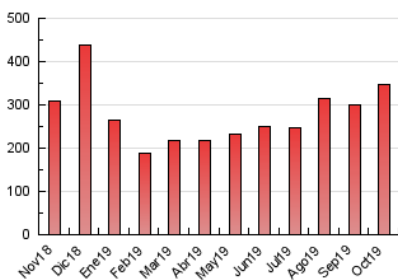

### 3. Por día del mes (Nacional e Internacional)

Día	N. únicos	Visitas	Páginas	Día	N. únicos	Visitas	Páginas	Día	N. únicos	Visitas	Páginas
1	3.819	4.212	6.564	11	5.575	6.091	10.164	21	4.374	4.821	8.157
2	3.489	3.862	6.806	12	7.260	8.256	12.604	22	5.520	6.103	10.253
3	5.330	5.753	9.986	13	4.953	5.542	8.739	23	4.971	5.506	9.008
4	4.639	5.053	8.720	14	3.417	3.800	6.195	24	6.598	7.224	12.831
5	8.999	9.834	15.456	15	3.550	3.952	6.177	25	5.510	6.126	10.684
6	7.037	7.754	11.829	16	3.504	3.866	5.921	26	10.418	11.590	19.477
7	4.822	5.253	8.557	17	5.238	5.627	9.858	27	9.446	10.554	18.315
8	4.294	4.709	7.419	18	4.353	4.848	8.114	28	7.173	7.929	13.727
9	4.218	4.625	7.253	19	7.076	7.936	12.700	29	9.407	10.322	17.993
10	6.133	6.596	11.405	20	5.439	6.195	9.368	30	11.474	12.738	20.639
								31	13.265	14.848	22.127

4. Gráficas (Nacional e Internacional)

4.1 Por día de la semana (promedio)

N. únicos / Visitas (x 100)

Páginas (x 100)

4.2 Por franja horaria (promedio)

Visitas (x 1000)

Páginas (x 1000)

4.3 Por meses

N. únicos / Visitas (x 1000)

Páginas (x 1000)