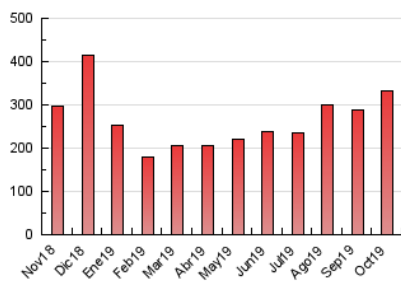

#### 3. Por día del mes (Nacional)

Día	N. únicos	Visitas	Páginas	Día	N. únicos	Visitas	Páginas	Día	N. únicos	Visitas	Páginas
1	3.669	4.041	6.302	11	5.366	5.852	9.677	21	4.192	4.607	7.657
2	3.322	3.679	6.523	12	6.988	7.926	12.155	22	5.224	5.785	9.755
3	5.047	5.455	9.568	13	4.725	5.283	8.366	23	4.700	5.198	8.598
4	4.324	4.721	8.256	14	3.221	3.583	5.921	24	6.376	6.956	12.438
5	8.634	9.442	14.966	15	3.310	3.687	5.815	25	5.301	5.883	10.171
6	6.808	7.479	11.435	16	3.191	3.534	5.524	26	9.998	11.158	18.796
7	4.544	4.956	8.012	17	4.951	5.324	9.470	27	9.039	10.077	17.550
8	3.888	4.275	6.797	18	4.184	4.651	7.839	28	6.743	7.479	13.082
9	3.960	4.341	6.877	19	6.813	7.639	12.174	29	9.012	9.860	17.253
10	5.886	6.373	11.077	20	5.244	5.979	9.040	30	11.067	12.226	19.796
								31	12.689	14.184	21.102

##### 4.1 Por día de la semana (promedio)

N. únicos / Visitas (x 100)

Páginas (x 100)

##### 4.2 Por franja horaria (promedio)

Visitas (x 1000)

Páginas (x 1000)

##### 4.3 Por meses

N. únicos / Visitas (x 1000)

Páginas (x 1000)