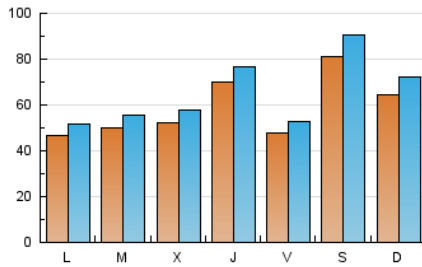

4. Gráficas (Nacional)

4.1 Por día de la semana (promedio)

N. únicos / Visitas (x 100)