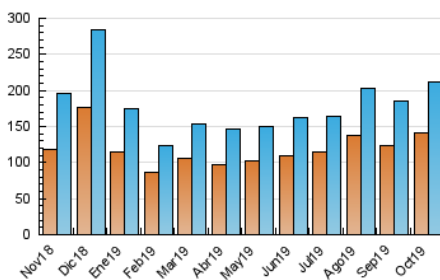

### 3. Por día del mes (Nacional e Internacional)

Día	N. únicos	Visitas	Páginas	Día	N. únicos	Visitas	Páginas	Día	N. únicos	Visitas	Páginas
1	3.819	4.212	6.564	11	5.575	6.091	10.164	21	4.374	4.821	8.157
2	3.489	3.862	6.806	12	7.260	8.256	12.604	22	5.520	6.103	10.253
3	5.330	5.753	9.986	13	4.953	5.542	8.739	23	4.971	5.506	9.008
4	4.639	5.053	8.720	14	3.417	3.800	6.195	24	6.598	7.224	12.831
5	8.999	9.834	15.456	15	3.550	3.952	6.177	25	5.510	6.126	10.684
6	7.037	7.754	11.829	16	3.504	3.866	5.921	26	10.418	11.590	19.477
7	4.822	5.253	8.557	17	5.238	5.627	9.858	27	9.446	10.554	18.315
8	4.294	4.709	7.419	18	4.353	4.848	8.114	28	7.173	7.929	13.727
9	4.218	4.625	7.253	19	7.076	7.936	12.700	29	9.407	10.322	17.993
10	6.133	6.596	11.405	20	5.439	6.195	9.368	30	11.474	12.738	20.639
								31	13.265	14.848	22.127

4. Gráficas (Nacional e Internacional)

4.1 Por día de la semana (promedio)

N. únicos / Visitas (x 100)

Páginas (x 100)

4.2 Por franja horaria (promedio)

Visitas (x 1000)

Páginas (x 1000)

4.3 Por meses

N. únicos / Visitas (x 1000)

Páginas (x 1000)