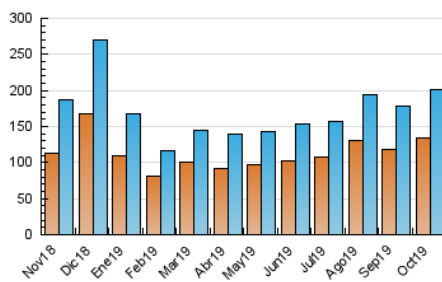

#### 3. Por día del mes (Nacional)

Día	N. únicos	Visitas	Páginas	Día	N. únicos	Visitas	Páginas	Día	N. únicos	Visitas	Páginas
1	3.669	4.041	6.302	11	5.366	5.852	9.677	21	4.192	4.607	7.657
2	3.322	3.679	6.523	12	6.988	7.926	12.155	22	5.224	5.785	9.755
3	5.047	5.455	9.568	13	4.725	5.283	8.366	23	4.700	5.198	8.598
4	4.324	4.721	8.256	14	3.221	3.583	5.921	24	6.376	6.956	12.438
5	8.634	9.442	14.966	15	3.310	3.687	5.815	25	5.301	5.883	10.171
6	6.808	7.479	11.435	16	3.191	3.534	5.524	26	9.998	11.158	18.796
7	4.544	4.956	8.012	17	4.951	5.324	9.470	27	9.039	10.077	17.550
8	3.888	4.275	6.797	18	4.184	4.651	7.839	28	6.743	7.479	13.082
9	3.960	4.341	6.877	19	6.813	7.639	12.174	29	9.012	9.860	17.253
10	5.886	6.373	11.077	20	5.244	5.979	9.040	30	11.067	12.226	19.796
								31	12.689	14.184	21.102

##### 4.1 Por día de la semana (promedio)

N. únicos / Visitas (x 100)

Páginas (x 100)

##### 4.2 Por franja horaria (promedio)

Visitas (x 1000)

Páginas (x 1000)

##### 4.3 Por meses

N. únicos / Visitas (x 1000)

Páginas (x 1000)