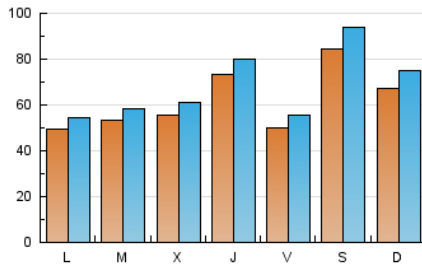

4. Gráficas (Nacional e Internacional)

4.1 Por día de la semana (promedio)

N. únicos / Visitas (x 100)