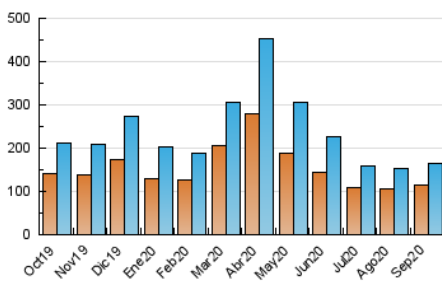

4.3 Por meses

N. únicos / Visitas (x 1000)