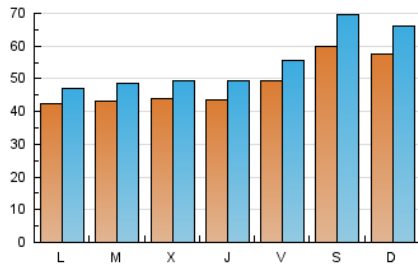

Sub-Clasificación: Noticias globales y actualidad

1. Cifras totales y promedios (Nacional e Internacional)

MES - AÑO	NAVEGADORES UNICOS	VISITAS	PAGINAS
Septiembre - 2020	114.761	164.048	247.285
PROMEDIO DIARIO	4.821	5.468	8.243
PROMEDIO LUNES-VIERNES	4.440	4.987	7.609
PROMEDIO SABADO-DOMINGO	5.869	6.791	9.985
PAGINAS / VISITAS	1,51		
DURACION MEDIA VISITAS	0:01:27		
DURACION MEDIA PAGINAS	0:02:51		

2. Secciones (Nacional e Internacional)

	PAGINAS	%
HOME	10.585	4.28 %
RESTO	236.700	95.72 %

3. Por día del mes (Nacional e Internacional)

Día	N. únicos	Visitas	Páginas	Día	N. únicos	Visitas	Páginas	Día	N. únicos	Visitas	Páginas
1	3.878	4.390	6.641	11	5.179	5.993	9.024	21	4.516	5.011	8.289
2	4.016	4.456	6.775	12	5.030	5.887	8.164	22	4.565	5.114	7.723
3	4.005	4.520	6.812	13	4.936	5.650	8.368	23	4.525	5.035	7.396
4	3.947	4.439	6.948	14	3.842	4.331	6.579	24	4.812	5.357	7.759
5	5.139	5.953	9.123	15	4.267	4.768	6.972	25	5.273	5.904	9.094
6	5.087	5.921	8.951	16	4.563	5.104	7.689	26	6.912	8.033	11.769
7	4.021	4.533	7.293	17	4.333	4.914	7.815	27	6.793	7.841	11.127
8	4.254	4.863	7.499	18	5.281	5.881	9.082	28	4.516	4.976	7.390
9	4.499	5.082	8.041	19	6.869	7.978	12.038	29	4.604	5.153	7.717
10	4.332	4.928	7.413	20	6.187	7.062	10.342	30	4.447	4.971	7.452

4. Gráficas (Nacional e Internacional)

4.1 Por día de la semana (promedio)

N. únicos / Visitas (x 100)

Páginas (x 100)

4.2 Por franja horaria (promedio)

Visitas (x 1000)

Páginas (x 1000)

4.3 Por meses