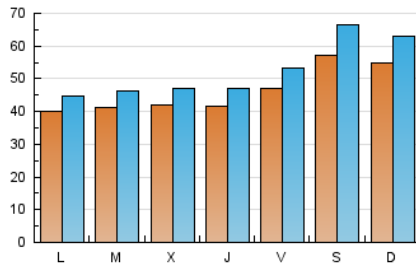

Teléfono:

Fax:

E-mail:

Clasificación: Noticias e Información

Sub-Clasificación: Noticias globales y actualidad

la **cuina** de **sempre** CatalunyaDiari

1. Cifras totales y promedios (Nacional)

MES - AÑO	NAVEGADORES UNICOS	VISITAS	PAGINAS
Septiembre - 2020	109.147	156.329	234.051
PROMEDIO DIARIO	4.597	5.211	7.802
PROMEDIO LUNES-VIERNES	4.234	4.753	7.203
PROMEDIO SABADO-DOMINGO	5.597	6.470	9.447
PAGINAS / VISITAS	1,50		
DURACION MEDIA VISITAS	0:01:26		
DURACION MEDIA PAGINAS	0:02:54		

2. Secciones (Nacional)

	PAGINAS	%
HOME	9.916	4.24 %
RESTO	224.135	95.76 %

3. Por día del mes (Nacional)

Día	N. únicos	Visitas	Páginas	Día	N. únicos	Visitas	Páginas	Día	N. únicos	Visitas	Páginas
1	3.692	4.180	6.187	11	4.952	5.721	8.570	21	4.275	4.736	7.622
2	3.828	4.251	6.406	12	4.764	5.573	7.746	22	4.339	4.856	7.300
3	3.818	4.301	6.461	13	4.699	5.352	7.857	23	4.346	4.842	7.090
4	3.788	4.266	6.672	14	3.642	4.101	6.229	24	4.600	5.122	7.418
5	4.901	5.672	8.395	15	4.070	4.541	6.580	25	5.049	5.644	8.649
6	4.825	5.599	8.418	16	4.344	4.859	7.298	26	6.605	7.673	11.169
7	3.799	4.278	6.792	17	4.145	4.698	7.448	27	6.499	7.487	10.583
8	4.040	4.615	7.019	18	5.050	5.627	8.709	28	4.295	4.731	6.975
9	4.287	4.834	7.663	19	6.599	7.674	11.580	29	4.399	4.924	7.400
10	4.128	4.690	6.959	20	5.881	6.729	9.829	30	4.251	4.753	7.027

4. Gráficas (Nacional)

4.1 Por día de la semana (promedio)

N. únicos / Visitas (x 100)

Páginas (x 100)

4.2 Por franja horaria (promedio)

Visitas (x 1000)

Páginas (x 1000)

4.3 Por meses