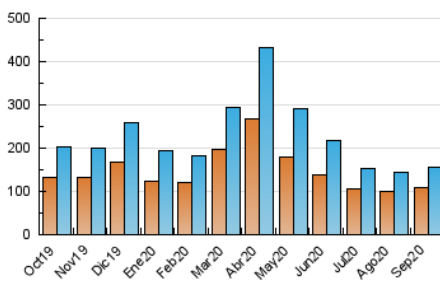

2. Secciones (Nacional)

	PAGINAS	%
HOME	9.916	4.24 %
RESTO	224.135	95.76 %

3. Por día del mes (Nacional)

Día	N. únicos	Visitas	Páginas	Día	N. únicos	Visitas	Páginas	Día	N. únicos	Visitas	Páginas
1	3.692	4.180	6.187	11	4.952	5.721	8.570	21	4.275	4.736	7.622
2	3.828	4.251	6.406	12	4.764	5.573	7.746	22	4.339	4.856	7.300
3	3.818	4.301	6.461	13	4.699	5.352	7.857	23	4.346	4.842	7.090
4	3.788	4.266	6.672	14	3.642	4.101	6.229	24	4.600	5.122	7.418
5	4.901	5.672	8.395	15	4.070	4.541	6.580	25	5.049	5.644	8.649
6	4.825	5.599	8.418	16	4.344	4.859	7.298	26	6.605	7.673	11.169
7	3.799	4.278	6.792	17	4.145	4.698	7.448	27	6.499	7.487	10.583
8	4.040	4.615	7.019	18	5.050	5.627	8.709	28	4.295	4.731	6.975
9	4.287	4.834	7.663	19	6.599	7.674	11.580	29	4.399	4.924	7.400
10	4.128	4.690	6.959	20	5.881	6.729	9.829	30	4.251	4.753	7.027

4. Gráficas (Nacional)

4.1 Por día de la semana (promedio)

N. únicos / Visitas (x 100)

Páginas (x 100)

4.2 Por franja horaria (promedio)

Visitas (x 1000)

Páginas (x 1000)

4.3 Por meses

N. únicos / Visitas (x 1000)

Páginas (x 1000)

5. Observaciones

Este Medio Electrónico de Comunicación ha sido medido por la herramienta Google Analytics de Google

6. Definiciones básicas (Para más información ver Normas Técnicas para el Control de los Medios Electrónicos de Comunicación)

Visita:

Una secuencia ininterrumpida de páginas servidas a un usuario válido. Si dicho usuario no realiza peticiones de páginas en un periodo de tiempo (30 min) la siguiente petición constituirá el inicio de una nueva visita.