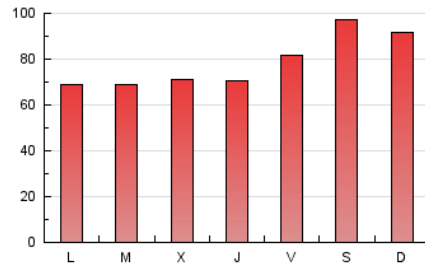

Teléfono:

Fax:

E-mail:

Clasificación: Noticias e Información

Sub-Clasificación: Noticias globales y actualidad

la **cuina** de **sempre** CatalunyaDiari

1. Cifras totales y promedios (Nacional)

MES - AÑO	NAVEGADORES UNICOS	VISITAS	PAGINAS
Septiembre - 2020	109.147	156.329	234.051
PROMEDIO DIARIO	4.597	5.211	7.802
PROMEDIO LUNES-VIERNES	4.234	4.753	7.203
PROMEDIO SABADO-DOMINGO	5.597	6.470	9.447
PAGINAS / VISITAS	1,50		
DURACION MEDIA VISITAS	0:01:26		
DURACION MEDIA PAGINAS	0:02:54		

2. Secciones (Nacional)

	PAGINAS	%
HOME	9.916	4.24 %
RESTO	224.135	95.76 %

3. Por día del mes (Nacional)

Día	N. únicos	Visitas	Páginas	Día	N. únicos	Visitas	Páginas	Día	N. únicos	Visitas	Páginas
1	3.692	4.180	6.187	11	4.952	5.721	8.570	21	4.275	4.736	7.622
2	3.828	4.251	6.406	12	4.764	5.573	7.746	22	4.339	4.856	7.300
3	3.818	4.301	6.461	13	4.699	5.352	7.857	23	4.346	4.842	7.090
4	3.788	4.266	6.672	14	3.642	4.101	6.229	24	4.600	5.122	7.418
5	4.901	5.672	8.395	15	4.070	4.541	6.580	25	5.049	5.644	8.649
6	4.825	5.599	8.418	16	4.344	4.859	7.298	26	6.605	7.673	11.169
7	3.799	4.278	6.792	17	4.145	4.698	7.448	27	6.499	7.487	10.583
8	4.040	4.615	7.019	18	5.050	5.627	8.709	28	4.295	4.731	6.975
9	4.287	4.834	7.663	19	6.599	7.674	11.580	29	4.399	4.924	7.400
10	4.128	4.690	6.959	20	5.881	6.729	9.829	30	4.251	4.753	7.027

4. Gráficas (Nacional)

4.1 Por día de la semana (promedio)

N. únicos / Visitas (x 100)

Páginas (x 100)

4.2 Por franja horaria (promedio)

Visitas (x 1000)

Páginas (x 1000)

4.3 Por meses