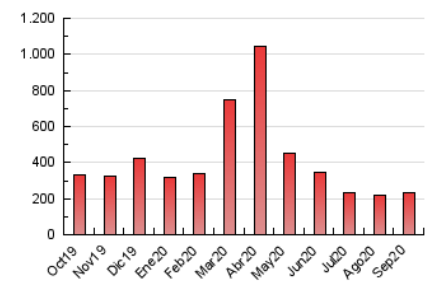

Páginas (x 1000)