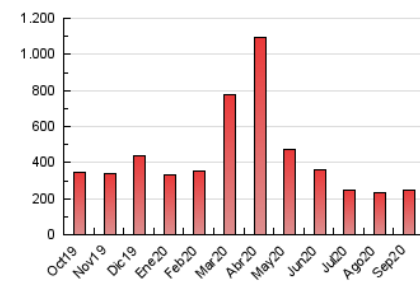

Páginas (x 1000)