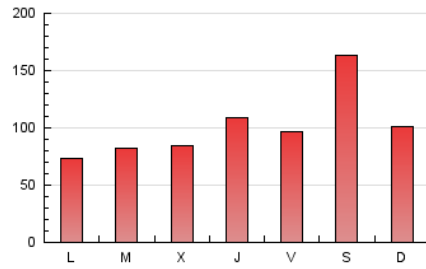

### 3. Por día del mes (Nacional e Internacional)

Día	N. únicos	Visitas	Páginas	Día	N. únicos	Visitas	Páginas	Día	N. únicos	Visitas	Páginas
1	5.829	6.517	10.166	11	4.963	5.582	9.006	21	11.871	13.331	20.773
2	3.852	4.265	7.541	12	5.099	5.513	9.677	22	5.987	6.757	10.239
3	3.707	4.154	7.426	13	6.156	6.671	11.021	23	4.364	4.804	7.630
4	3.990	4.384	7.131	14	9.834	10.861	16.899	24	4.256	4.762	7.711
5	6.043	6.534	10.940	15	7.105	7.973	11.758	25	4.300	4.685	7.875
6	4.596	5.067	8.619	16	4.151	4.555	7.383	26	5.620	6.049	10.457
7	7.871	8.860	14.047	17	4.233	4.646	7.369	27	4.474	4.972	8.780
8	5.297	6.007	9.474	18	5.662	6.153	9.681	28	8.006	8.881	13.510
9	3.939	4.357	7.198	19	7.093	7.623	12.529	29	5.193	5.861	9.097
10	5.463	6.139	10.334	20	5.500	6.093	10.225	30	3.660	4.026	6.875

4. Gráficas (Nacional e Internacional)

4.1 Por día de la semana (promedio)

N. únicos / Visitas (x 100)

Páginas (x 100)

4.2 Por franja horaria (promedio)

Visitas (x 1000)

Páginas (x 1000)

4.3 Por meses