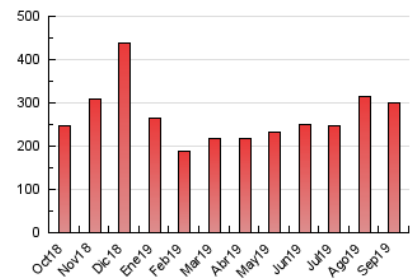

### 3. Por día del mes (Nacional e Internacional)

Día	N. únicos	Visitas	Páginas	Día	N. únicos	Visitas	Páginas	Día	N. únicos	Visitas	Páginas
1	5.829	6.517	10.166	11	4.963	5.582	9.006	21	11.871	13.331	20.773
2	3.852	4.265	7.541	12	5.099	5.513	9.677	22	5.987	6.757	10.239
3	3.707	4.154	7.426	13	6.156	6.671	11.021	23	4.364	4.804	7.630
4	3.990	4.384	7.131	14	9.834	10.861	16.899	24	4.256	4.762	7.711
5	6.043	6.534	10.940	15	7.105	7.973	11.758	25	4.300	4.685	7.875
6	4.596	5.067	8.619	16	4.151	4.555	7.383	26	5.620	6.049	10.457
7	7.871	8.860	14.047	17	4.233	4.646	7.369	27	4.474	4.972	8.780
8	5.297	6.007	9.474	18	5.662	6.153	9.681	28	8.006	8.881	13.510
9	3.939	4.357	7.198	19	7.093	7.623	12.529	29	5.193	5.861	9.097
10	5.463	6.139	10.334	20	5.500	6.093	10.225	30	3.660	4.026	6.875

4. Gráficas (Nacional e Internacional)

4.1 Por día de la semana (promedio)

N. únicos / Visitas (x 100)

Páginas (x 100)

4.2 Por franja horaria (promedio)

Visitas (x 1000)

Páginas (x 1000)

4.3 Por meses

N. únicos / Visitas (x 1000)

Páginas (x 1000)