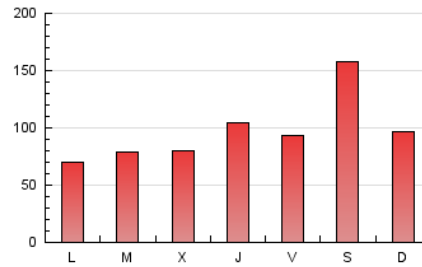

#### 3. Por día del mes (Nacional)

Día	N. únicos	Visitas	Páginas	Día	N. únicos	Visitas	Páginas	Día	N. únicos	Visitas	Páginas
1	5.581	6.242	9.682	11	4.723	5.315	8.631	21	11.540	12.997	20.230
2	3.642	4.038	7.216	12	4.853	5.242	9.248	22	5.739	6.482	9.813
3	3.542	3.971	7.154	13	5.873	6.407	10.642	23	4.172	4.599	7.322
4	3.758	4.131	6.787	14	9.536	10.549	16.397	24	4.063	4.547	7.327
5	5.775	6.240	10.545	15	6.846	7.687	11.360	25	4.033	4.396	7.488
6	4.407	4.858	8.320	16	3.883	4.263	6.994	26	5.292	5.699	10.014
7	7.610	8.552	13.580	17	3.951	4.351	6.971	27	4.254	4.722	8.422
8	5.058	5.739	9.097	18	5.447	5.917	9.216	28	7.643	8.479	12.996
9	3.718	4.111	6.865	19	6.840	7.374	12.167	29	4.870	5.511	8.595
10	5.197	5.844	9.910	20	5.278	5.848	9.799	30	3.511	3.851	6.599

4. Gráficas (Nacional)

4.1 Por día de la semana (promedio)

N. únicos / Visitas (x 100)

Páginas (x 100)

4.2 Por franja horaria (promedio)

Visitas (x 1000)

Páginas (x 1000)

4.3 Por meses