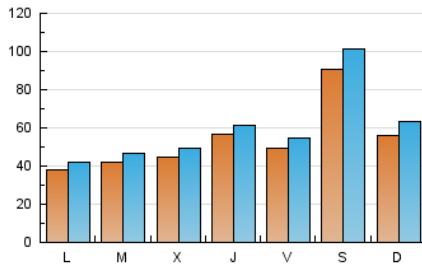

4. Gráficas (Nacional)

4.1 Por día de la semana (promedio)

N. únicos / Visitas (x 100)