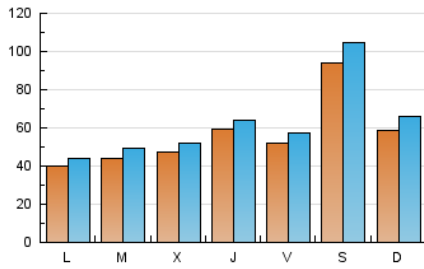

4. Gráficas (Nacional e Internacional)

4.1 Por día de la semana (promedio)

N. únicos / Visitas (x 100)