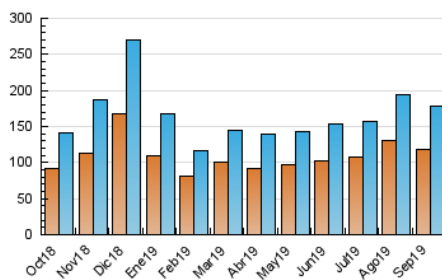

#### 3. Por día del mes (Nacional)

Día	N. únicos	Visitas	Páginas	Día	N. únicos	Visitas	Páginas	Día	N. únicos	Visitas	Páginas
1	5.581	6.242	9.682	11	4.723	5.315	8.631	21	11.540	12.997	20.230
2	3.642	4.038	7.216	12	4.853	5.242	9.248	22	5.739	6.482	9.813
3	3.542	3.971	7.154	13	5.873	6.407	10.642	23	4.172	4.599	7.322
4	3.758	4.131	6.787	14	9.536	10.549	16.397	24	4.063	4.547	7.327
5	5.775	6.240	10.545	15	6.846	7.687	11.360	25	4.033	4.396	7.488
6	4.407	4.858	8.320	16	3.883	4.263	6.994	26	5.292	5.699	10.014
7	7.610	8.552	13.580	17	3.951	4.351	6.971	27	4.254	4.722	8.422
8	5.058	5.739	9.097	18	5.447	5.917	9.216	28	7.643	8.479	12.996
9	3.718	4.111	6.865	19	6.840	7.374	12.167	29	4.870	5.511	8.595
10	5.197	5.844	9.910	20	5.278	5.848	9.799	30	3.511	3.851	6.599

4. Gráficas (Nacional)

4.1 Por día de la semana (promedio)

N. únicos / Visitas (x 100)

Páginas (x 100)

4.2 Por franja horaria (promedio)

Visitas (x 1000)

Páginas (x 1000)

4.3 Por meses

N. únicos / Visitas (x 1000)

Páginas (x 1000)