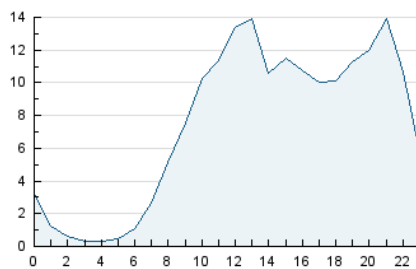

#### 3. Por día del mes (Nacional)

Día	N. únicos	Visitas	Páginas	Día	N. únicos	Visitas	Páginas	Día	N. únicos	Visitas	Páginas
1	5.581	6.242	9.682	11	4.723	5.315	8.631	21	11.540	12.997	20.230
2	3.642	4.038	7.216	12	4.853	5.242	9.248	22	5.739	6.482	9.813
3	3.542	3.971	7.154	13	5.873	6.407	10.642	23	4.172	4.599	7.322
4	3.758	4.131	6.787	14	9.536	10.549	16.397	24	4.063	4.547	7.327
5	5.775	6.240	10.545	15	6.846	7.687	11.360	25	4.033	4.396	7.488
6	4.407	4.858	8.320	16	3.883	4.263	6.994	26	5.292	5.699	10.014
7	7.610	8.552	13.580	17	3.951	4.351	6.971	27	4.254	4.722	8.422
8	5.058	5.739	9.097	18	5.447	5.917	9.216	28	7.643	8.479	12.996
9	3.718	4.111	6.865	19	6.840	7.374	12.167	29	4.870	5.511	8.595
10	5.197	5.844	9.910	20	5.278	5.848	9.799	30	3.511	3.851	6.599

4. Gráficas (Nacional)

4.1 Por día de la semana (promedio)

N. únicos / Visitas (x 100)

Páginas (x 100)

4.2 Por franja horaria (promedio)

Visitas (x 1000)

Páginas (x 1000)

4.3 Por meses