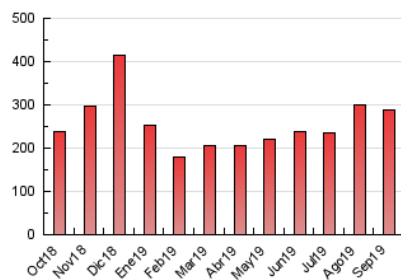

#### 3. Por día del mes (Nacional)

Día	N. únicos	Visitas	Páginas	Día	N. únicos	Visitas	Páginas	Día	N. únicos	Visitas	Páginas
1	5.581	6.242	9.682	11	4.723	5.315	8.631	21	11.540	12.997	20.230
2	3.642	4.038	7.216	12	4.853	5.242	9.248	22	5.739	6.482	9.813
3	3.542	3.971	7.154	13	5.873	6.407	10.642	23	4.172	4.599	7.322
4	3.758	4.131	6.787	14	9.536	10.549	16.397	24	4.063	4.547	7.327
5	5.775	6.240	10.545	15	6.846	7.687	11.360	25	4.033	4.396	7.488
6	4.407	4.858	8.320	16	3.883	4.263	6.994	26	5.292	5.699	10.014
7	7.610	8.552	13.580	17	3.951	4.351	6.971	27	4.254	4.722	8.422
8	5.058	5.739	9.097	18	5.447	5.917	9.216	28	7.643	8.479	12.996
9	3.718	4.111	6.865	19	6.840	7.374	12.167	29	4.870	5.511	8.595
10	5.197	5.844	9.910	20	5.278	5.848	9.799	30	3.511	3.851	6.599

4. Gráficas (Nacional)

4.1 Por día de la semana (promedio)

N. únicos / Visitas (x 100)

Páginas (x 100)

4.2 Por franja horaria (promedio)

Visitas (x 1000)

Páginas (x 1000)

4.3 Por meses

N. únicos / Visitas (x 1000)

Páginas (x 1000)