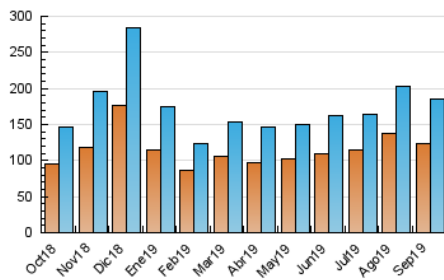

### 3. Por día del mes (Nacional e Internacional)

Día	N. únicos	Visitas	Páginas	Día	N. únicos	Visitas	Páginas	Día	N. únicos	Visitas	Páginas
1	5.829	6.517	10.166	11	4.963	5.582	9.006	21	11.871	13.331	20.773
2	3.852	4.265	7.541	12	5.099	5.513	9.677	22	5.987	6.757	10.239
3	3.707	4.154	7.426	13	6.156	6.671	11.021	23	4.364	4.804	7.630
4	3.990	4.384	7.131	14	9.834	10.861	16.899	24	4.256	4.762	7.711
5	6.043	6.534	10.940	15	7.105	7.973	11.758	25	4.300	4.685	7.875
6	4.596	5.067	8.619	16	4.151	4.555	7.383	26	5.620	6.049	10.457
7	7.871	8.860	14.047	17	4.233	4.646	7.369	27	4.474	4.972	8.780
8	5.297	6.007	9.474	18	5.662	6.153	9.681	28	8.006	8.881	13.510
9	3.939	4.357	7.198	19	7.093	7.623	12.529	29	5.193	5.861	9.097
10	5.463	6.139	10.334	20	5.500	6.093	10.225	30	3.660	4.026	6.875

4. Gráficas (Nacional e Internacional)

4.1 Por día de la semana (promedio)

N. únicos / Visitas (x 100)

Páginas (x 100)

4.2 Por franja horaria (promedio)

Visitas (x 1000)

Páginas (x 1000)

4.3 Por meses

N. únicos / Visitas (x 1000)

Páginas (x 1000)