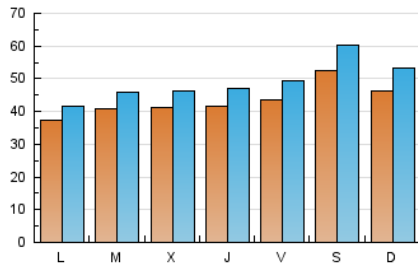

Sub-Clasificación: Noticias globales y actualidad

1. Cifras totales y promedios (Nacional e Internacional)

MES - AÑO	NAVEGADORES UNICOS	VISITAS	PAGINAS
Agosto - 2020	106.141	153.083	230.642
PROMEDIO DIARIO	4.346	4.938	7.440
PROMEDIO LUNES-VIERNES	4.068	4.585	6.976
PROMEDIO SABADO-DOMINGO	4.929	5.679	8.415
PAGINAS / VISITAS	1,51		
DURACION MEDIA VISITAS	0:01:25		
DURACION MEDIA PAGINAS	0:02:48		

2. Secciones (Nacional e Internacional)

	PAGINAS	%
HOME	11.757	5.10 %
RESTO	218.885	94.90 %

3. Por día del mes (Nacional e Internacional)

Día	N. únicos	Visitas	Páginas	Día	N. únicos	Visitas	Páginas	Día	N. únicos	Visitas	Páginas
1	4.744	5.443	7.953	11	4.106	4.613	7.045	21	4.339	4.884	7.072
2	4.399	4.993	7.615	12	4.248	4.739	7.028	22	5.189	5.923	8.462
3	3.665	4.080	6.537	13	4.406	4.999	7.673	23	4.774	5.539	8.171
4	3.933	4.432	7.237	14	4.445	5.080	7.677	24	3.740	4.170	6.274
5	3.890	4.351	6.615	15	4.740	5.475	7.888	25	3.939	4.415	6.680
6	3.935	4.453	6.809	16	4.244	4.816	7.125	26	4.157	4.670	6.936
7	4.065	4.603	7.157	17	3.649	4.027	6.282	27	4.160	4.705	6.909
8	4.762	5.452	8.245	18	4.330	4.952	7.381	28	4.555	5.238	8.242
9	4.355	5.002	7.589	19	4.153	4.675	7.028	29	6.763	7.933	12.143
10	3.754	4.205	6.245	20	4.192	4.737	6.974	30	5.318	6.212	8.962
								31	3.771	4.267	6.688

4. Gráficas (Nacional e Internacional)

4.1 Por día de la semana (promedio)

N. únicos / Visitas (x 100)

Páginas (x 100)

4.2 Por franja horaria (promedio)

Visitas (x 1000)

Páginas (x 1000)

4.3 Por meses