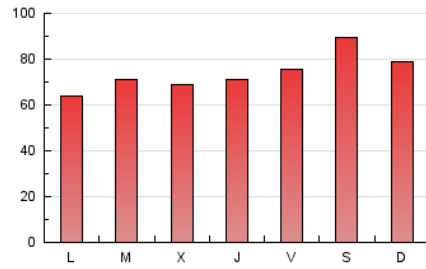

Sub-Clasificación: Noticias globales y actualidad

1. Cifras totales y promedios (Nacional e Internacional)

MES - AÑO	NAVEGADORES UNICOS	VISITAS	PAGINAS
Agosto - 2020	106.141	153.083	230.642
PROMEDIO DIARIO	4.346	4.938	7.440
PROMEDIO LUNES-VIERNES	4.068	4.585	6.976
PROMEDIO SABADO-DOMINGO	4.929	5.679	8.415
PAGINAS / VISITAS	1,51		
DURACION MEDIA VISITAS	0:01:25		
DURACION MEDIA PAGINAS	0:02:48		

2. Secciones (Nacional e Internacional)

	PAGINAS	%
HOME	11.757	5.10 %
RESTO	218.885	94.90 %

3. Por día del mes (Nacional e Internacional)

Día	N. únicos	Visitas	Páginas	Día	N. únicos	Visitas	Páginas	Día	N. únicos	Visitas	Páginas
1	4.744	5.443	7.953	11	4.106	4.613	7.045	21	4.339	4.884	7.072
2	4.399	4.993	7.615	12	4.248	4.739	7.028	22	5.189	5.923	8.462
3	3.665	4.080	6.537	13	4.406	4.999	7.673	23	4.774	5.539	8.171
4	3.933	4.432	7.237	14	4.445	5.080	7.677	24	3.740	4.170	6.274
5	3.890	4.351	6.615	15	4.740	5.475	7.888	25	3.939	4.415	6.680
6	3.935	4.453	6.809	16	4.244	4.816	7.125	26	4.157	4.670	6.936
7	4.065	4.603	7.157	17	3.649	4.027	6.282	27	4.160	4.705	6.909
8	4.762	5.452	8.245	18	4.330	4.952	7.381	28	4.555	5.238	8.242
9	4.355	5.002	7.589	19	4.153	4.675	7.028	29	6.763	7.933	12.143
10	3.754	4.205	6.245	20	4.192	4.737	6.974	30	5.318	6.212	8.962
								31	3.771	4.267	6.688

4. Gráficas (Nacional e Internacional)

4.1 Por día de la semana (promedio)

N. únicos / Visitas (x 100)

Páginas (x 100)

4.2 Por franja horaria (promedio)

Visitas (x 1000)

Páginas (x 1000)

4.3 Por meses