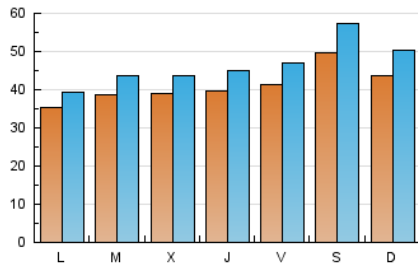

Teléfono:

Fax:

E-mail:

Clasificación: Noticias e Información

Sub-Clasificación: Noticias globales y actualidad

1. Cifras totales y promedios (Nacional)

MES - AÑO	NAVEGADORES UNICOS	VISITAS	PAGINAS
Agosto - 2020	100.348	145.096	218.431
PROMEDIO DIARIO	4.123	4.681	7.046
PROMEDIO LUNES-VIERNES	3.862	4.348	6.607
PROMEDIO SABADO-DOMINGO	4.670	5.378	7.969
PAGINAS / VISITAS	1,51		
DURACION MEDIA VISITAS	0:01:25		
DURACION MEDIA PAGINAS	0:02:49		

2. Secciones (Nacional)

	PAGINAS	%
HOME	11.150	5.10 %
RESTO	207.281	94.90 %

3. Por día del mes (Nacional)

Día	N. únicos	Visitas	Páginas	Día	N. únicos	Visitas	Páginas	Día	N. únicos	Visitas	Páginas
1	4.502	5.171	7.500	11	3.899	4.389	6.666	21	4.133	4.651	6.788
2	4.161	4.723	7.218	12	4.039	4.495	6.642	22	4.888	5.581	8.039
3	3.475	3.866	6.209	13	4.183	4.740	7.309	23	4.481	5.198	7.635
4	3.719	4.188	6.800	14	4.172	4.737	7.059	24	3.533	3.946	5.977
5	3.699	4.129	6.195	15	4.489	5.180	7.507	25	3.707	4.146	6.293
6	3.754	4.245	6.526	16	3.974	4.502	6.726	26	3.963	4.449	6.655
7	3.898	4.423	6.751	17	3.431	3.776	5.813	27	3.972	4.489	6.584
8	4.498	5.138	7.615	18	4.098	4.680	6.988	28	4.377	5.025	7.901
9	4.146	4.760	7.229	19	3.901	4.388	6.569	29	6.501	7.621	11.651
10	3.573	3.993	5.943	20	3.963	4.471	6.631	30	5.055	5.909	8.566
								31	3.614	4.087	6.446

4. Gráficas (Nacional)

4.1 Por día de la semana (promedio)

N. únicos / Visitas (x 100)

Páginas (x 100)

4.2 Por franja horaria (promedio)

Visitas (x 1000)

Páginas (x 1000)

4.3 Por meses