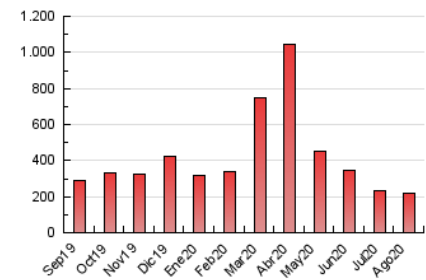

2. Secciones (Nacional)

	PAGINAS	%
HOME	11.150	5.10 %
RESTO	207.281	94.90 %

3. Por día del mes (Nacional)

Día	N. únicos	Visitas	Páginas	Día	N. únicos	Visitas	Páginas	Día	N. únicos	Visitas	Páginas
1	4.502	5.171	7.500	11	3.899	4.389	6.666	21	4.133	4.651	6.788
2	4.161	4.723	7.218	12	4.039	4.495	6.642	22	4.888	5.581	8.039
3	3.475	3.866	6.209	13	4.183	4.740	7.309	23	4.481	5.198	7.635
4	3.719	4.188	6.800	14	4.172	4.737	7.059	24	3.533	3.946	5.977
5	3.699	4.129	6.195	15	4.489	5.180	7.507	25	3.707	4.146	6.293
6	3.754	4.245	6.526	16	3.974	4.502	6.726	26	3.963	4.449	6.655
7	3.898	4.423	6.751	17	3.431	3.776	5.813	27	3.972	4.489	6.584
8	4.498	5.138	7.615	18	4.098	4.680	6.988	28	4.377	5.025	7.901
9	4.146	4.760	7.229	19	3.901	4.388	6.569	29	6.501	7.621	11.651
10	3.573	3.993	5.943	20	3.963	4.471	6.631	30	5.055	5.909	8.566
								31	3.614	4.087	6.446

4. Gráficas (Nacional)

4.1 Por día de la semana (promedio)

N. únicos / Visitas (x 100)

Páginas (x 100)

4.2 Por franja horaria (promedio)

Visitas (x 1000)

Páginas (x 1000)

4.3 Por meses

N. únicos / Visitas (x 1000)

Páginas (x 1000)

5. Observaciones

Este Medio Electrónico de Comunicación ha sido medido por la herramienta Google Analytics de Google

6. Definiciones básicas (Para más información ver Normas Técnicas para el Control de los Medios Electrónicos de Comunicación)

Visita:

Una secuencia ininterrumpida de páginas servidas a un usuario válido. Si dicho usuario no realiza peticiones de páginas en un periodo de tiempo (30 min) la siguiente petición constituirá el inicio de una nueva visita.