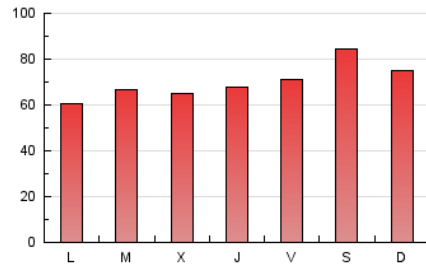

Teléfono:

Fax:

E-mail:

Clasificación: Noticias e Información

Sub-Clasificación: Noticias globales y actualidad

1. Cifras totales y promedios (Nacional)

MES - AÑO	NAVEGADORES UNICOS	VISITAS	PAGINAS
Agosto - 2020	100.348	145.096	218.431
PROMEDIO DIARIO	4.123	4.681	7.046
PROMEDIO LUNES-VIERNES	3.862	4.348	6.607
PROMEDIO SABADO-DOMINGO	4.670	5.378	7.969
PAGINAS / VISITAS	1,51		
DURACION MEDIA VISITAS	0:01:25		
DURACION MEDIA PAGINAS	0:02:49		

2. Secciones (Nacional)

	PAGINAS	%
HOME	11.150	5.10 %
RESTO	207.281	94.90 %

3. Por día del mes (Nacional)

Día	N. únicos	Visitas	Páginas	Día	N. únicos	Visitas	Páginas	Día	N. únicos	Visitas	Páginas
1	4.502	5.171	7.500	11	3.899	4.389	6.666	21	4.133	4.651	6.788
2	4.161	4.723	7.218	12	4.039	4.495	6.642	22	4.888	5.581	8.039
3	3.475	3.866	6.209	13	4.183	4.740	7.309	23	4.481	5.198	7.635
4	3.719	4.188	6.800	14	4.172	4.737	7.059	24	3.533	3.946	5.977
5	3.699	4.129	6.195	15	4.489	5.180	7.507	25	3.707	4.146	6.293
6	3.754	4.245	6.526	16	3.974	4.502	6.726	26	3.963	4.449	6.655
7	3.898	4.423	6.751	17	3.431	3.776	5.813	27	3.972	4.489	6.584
8	4.498	5.138	7.615	18	4.098	4.680	6.988	28	4.377	5.025	7.901
9	4.146	4.760	7.229	19	3.901	4.388	6.569	29	6.501	7.621	11.651
10	3.573	3.993	5.943	20	3.963	4.471	6.631	30	5.055	5.909	8.566
								31	3.614	4.087	6.446

4. Gráficas (Nacional)

4.1 Por día de la semana (promedio)

N. únicos / Visitas (x 100)

Páginas (x 100)

4.2 Por franja horaria (promedio)

Visitas (x 1000)

Páginas (x 1000)

4.3 Por meses