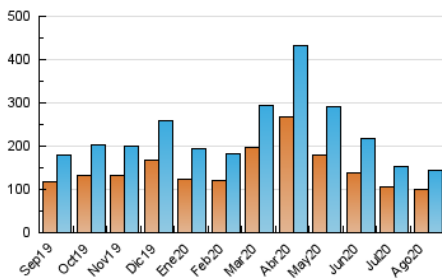

4.3 Por meses

N. únicos / Visitas (x 1000)