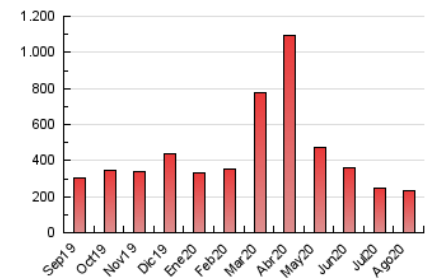

Páginas (x 1000)