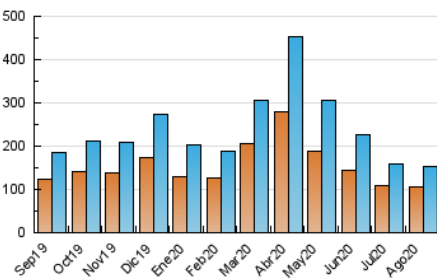

4.3 Por meses

N. únicos / Visitas (x 1000)