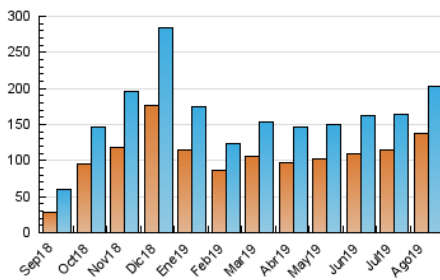

4.3 Por meses

N. únicos / Visitas (x 1000)