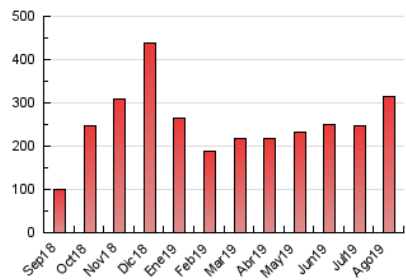

Páginas (x 1000)