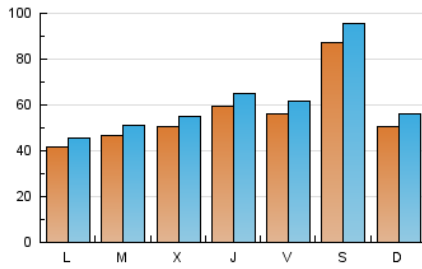

Fax:

E-mail:

Clasificación: Noticias e Información

Sub-Clasificación: Noticias globales y actualidad

1. Cifras totales y promedios (Nacional)

MES - AÑO	NAVEGADORES UNICOS	VISITAS	PAGINAS
Agosto - 2019	131.251	194.032	300.374
PROMEDIO DIARIO	5.720	6.259	9.689
PROMEDIO LUNES-VIERNES	5.149	5.626	8.815
PROMEDIO SABADO-DOMINGO	7.117	7.807	11.828
PAGINAS / VISITAS	1,55		
DURACION MEDIA VISITAS	0:01:19		
DURACION MEDIA PAGINAS	0:02:24		

2. Secciones (Nacional)

	PAGINAS	%
HOME	8.312	2.77 %
RESTO	292.062	97.23 %

3. Por día del mes (Nacional)

Día	N. únicos	Visitas	Páginas	Día	N. únicos	Visitas	Páginas	Día	N. únicos	Visitas	Páginas
1	6.149	6.635	9.894	11	4.909	5.382	7.945	21	3.804	4.237	6.524
2	5.418	5.882	8.859	12	4.474	4.904	7.660	22	6.139	6.655	10.981
3	10.239	11.165	16.319	13	4.661	5.062	7.630	23	5.418	5.974	9.223
4	5.368	5.868	8.568	14	5.098	5.607	8.139	24	7.755	8.412	12.452
5	3.809	4.196	6.627	15	4.635	5.155	7.532	25	5.741	6.304	9.130
6	4.406	4.791	7.437	16	7.017	7.609	12.090	26	4.485	4.889	7.693
7	6.025	6.426	9.383	17	7.629	8.440	13.342	27	5.445	6.000	10.156
8	6.575	7.057	10.729	18	4.299	4.800	7.848	28	5.218	5.746	9.153
9	5.384	5.886	9.329	19	3.806	4.191	6.839	29	6.342	6.867	11.165
10	9.452	10.315	15.643	20	4.101	4.570	7.519	30	4.873	5.431	9.357
								31	8.658	9.576	15.208

4. Gráficas (Nacional)

4.1 Por día de la semana (promedio)

N. únicos / Visitas (x 100)

Páginas (x 100)

4.2 Por franja horaria (promedio)

Visitas (x 1000)

Páginas (x 1000)

4.3 Por meses