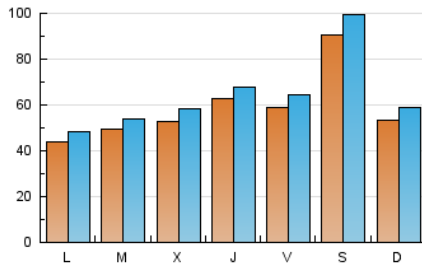

Sub-Clasificación: Noticias globales y actualidad

1. Cifras totales y promedios (Nacional e Internacional)

MES - AÑO	NAVEGADORES UNICOS	VISITAS	PAGINAS
Agosto - 2019	138.484	203.466	314.006
PROMEDIO DIARIO	5.996	6.563	10.129
PROMEDIO LUNES-VIERNES	5.416	5.918	9.236
PROMEDIO SABADO-DOMINGO	7.413	8.141	12.313
PAGINAS / VISITAS	1,54		
DURACION MEDIA VISITAS	0:01:18		
DURACION MEDIA PAGINAS	0:02:24		

2. Secciones (Nacional e Internacional)

	PAGINAS	%
HOME	8.830	2.81 %
RESTO	305.176	97.19 %

3. Por día del mes (Nacional e Internacional)

Día	N. únicos	Visitas	Páginas	Día	N. únicos	Visitas	Páginas	Día	N. únicos	Visitas	Páginas
1	6.418	6.921	10.288	11	5.207	5.708	8.339	21	4.009	4.473	6.840
2	5.622	6.110	9.182	12	4.697	5.135	7.993	22	6.390	6.940	11.403
3	10.551	11.516	16.834	13	4.864	5.283	8.025	23	5.720	6.299	9.662
4	5.637	6.165	9.185	14	5.337	5.875	8.546	24	8.109	8.792	12.982
5	4.032	4.447	6.949	15	4.904	5.442	7.910	25	6.015	6.612	9.538
6	4.641	5.056	7.820	16	7.333	7.949	12.554	26	4.795	5.221	8.169
7	6.300	6.760	9.833	17	7.882	8.739	13.744	27	5.839	6.418	10.805
8	6.909	7.434	11.292	18	4.527	5.045	8.228	28	5.571	6.127	9.662
9	5.641	6.167	9.717	19	4.041	4.443	7.168	29	6.650	7.187	11.671
10	9.832	10.764	16.275	20	4.349	4.838	7.968	30	5.098	5.676	9.730
								31	8.955	9.924	15.694

4. Gráficas (Nacional e Internacional)

4.1 Por día de la semana (promedio)

N. únicos / Visitas (x 100)

Páginas (x 100)

4.2 Por franja horaria (promedio)

Visitas (x 1000)

Páginas (x 1000)

4.3 Por meses