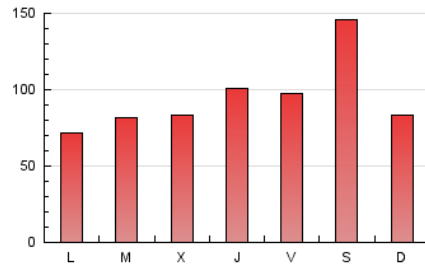

Fax:

E-mail:

Clasificación: Noticias e Información

Sub-Clasificación: Noticias globales y actualidad

1. Cifras totales y promedios (Nacional)

MES - AÑO	NAVEGADORES UNICOS	VISITAS	PAGINAS
Agosto - 2019	131.251	194.032	300.374
PROMEDIO DIARIO	5.720	6.259	9.689
PROMEDIO LUNES-VIERNES	5.149	5.626	8.815
PROMEDIO SABADO-DOMINGO	7.117	7.807	11.828
PAGINAS / VISITAS	1,55		
DURACION MEDIA VISITAS	0:01:19		
DURACION MEDIA PAGINAS	0:02:24		

2. Secciones (Nacional)

	PAGINAS	%
HOME	8.312	2.77 %
RESTO	292.062	97.23 %

3. Por día del mes (Nacional)

Día	N. únicos	Visitas	Páginas	Día	N. únicos	Visitas	Páginas	Día	N. únicos	Visitas	Páginas
1	6.149	6.635	9.894	11	4.909	5.382	7.945	21	3.804	4.237	6.524
2	5.418	5.882	8.859	12	4.474	4.904	7.660	22	6.139	6.655	10.981
3	10.239	11.165	16.319	13	4.661	5.062	7.630	23	5.418	5.974	9.223
4	5.368	5.868	8.568	14	5.098	5.607	8.139	24	7.755	8.412	12.452
5	3.809	4.196	6.627	15	4.635	5.155	7.532	25	5.741	6.304	9.130
6	4.406	4.791	7.437	16	7.017	7.609	12.090	26	4.485	4.889	7.693
7	6.025	6.426	9.383	17	7.629	8.440	13.342	27	5.445	6.000	10.156
8	6.575	7.057	10.729	18	4.299	4.800	7.848	28	5.218	5.746	9.153
9	5.384	5.886	9.329	19	3.806	4.191	6.839	29	6.342	6.867	11.165
10	9.452	10.315	15.643	20	4.101	4.570	7.519	30	4.873	5.431	9.357
								31	8.658	9.576	15.208

4. Gráficas (Nacional)

4.1 Por día de la semana (promedio)

N. únicos / Visitas (x 100)

Páginas (x 100)

4.2 Por franja horaria (promedio)

Visitas (x 1000)

Páginas (x 1000)

4.3 Por meses