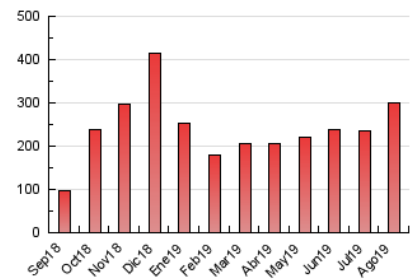

Páginas (x 1000)