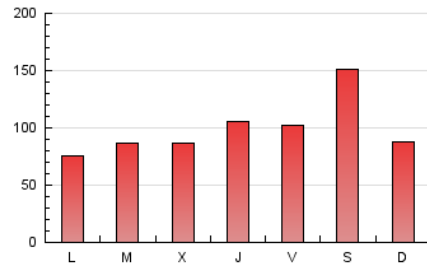

Sub-Clasificación: Noticias globales y actualidad

1. Cifras totales y promedios (Nacional e Internacional)

MES - AÑO	NAVEGADORES UNICOS	VISITAS	PAGINAS
Agosto - 2019	138.484	203.466	314.006
PROMEDIO DIARIO	5.996	6.563	10.129
PROMEDIO LUNES-VIERNES	5.416	5.918	9.236
PROMEDIO SABADO-DOMINGO	7.413	8.141	12.313
PAGINAS / VISITAS	1,54		
DURACION MEDIA VISITAS	0:01:18		
DURACION MEDIA PAGINAS	0:02:24		

2. Secciones (Nacional e Internacional)

	PAGINAS	%
HOME	8.830	2.81 %
RESTO	305.176	97.19 %

3. Por día del mes (Nacional e Internacional)

Día	N. únicos	Visitas	Páginas	Día	N. únicos	Visitas	Páginas	Día	N. únicos	Visitas	Páginas
1	6.418	6.921	10.288	11	5.207	5.708	8.339	21	4.009	4.473	6.840
2	5.622	6.110	9.182	12	4.697	5.135	7.993	22	6.390	6.940	11.403
3	10.551	11.516	16.834	13	4.864	5.283	8.025	23	5.720	6.299	9.662
4	5.637	6.165	9.185	14	5.337	5.875	8.546	24	8.109	8.792	12.982
5	4.032	4.447	6.949	15	4.904	5.442	7.910	25	6.015	6.612	9.538
6	4.641	5.056	7.820	16	7.333	7.949	12.554	26	4.795	5.221	8.169
7	6.300	6.760	9.833	17	7.882	8.739	13.744	27	5.839	6.418	10.805
8	6.909	7.434	11.292	18	4.527	5.045	8.228	28	5.571	6.127	9.662
9	5.641	6.167	9.717	19	4.041	4.443	7.168	29	6.650	7.187	11.671
10	9.832	10.764	16.275	20	4.349	4.838	7.968	30	5.098	5.676	9.730
								31	8.955	9.924	15.694

4. Gráficas (Nacional e Internacional)

4.1 Por día de la semana (promedio)

N. únicos / Visitas (x 100)

Páginas (x 100)

4.2 Por franja horaria (promedio)

Visitas (x 1000)

Páginas (x 1000)

4.3 Por meses