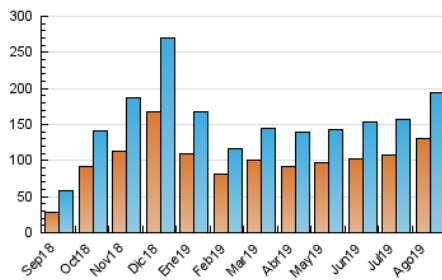

2. Secciones (Nacional)

	PAGINAS	%
HOME	8.312	2.77 %
RESTO	292.062	97.23 %

3. Por día del mes (Nacional)

Día	N. únicos	Visitas	Páginas	Día	N. únicos	Visitas	Páginas	Día	N. únicos	Visitas	Páginas
1	6.149	6.635	9.894	11	4.909	5.382	7.945	21	3.804	4.237	6.524
2	5.418	5.882	8.859	12	4.474	4.904	7.660	22	6.139	6.655	10.981
3	10.239	11.165	16.319	13	4.661	5.062	7.630	23	5.418	5.974	9.223
4	5.368	5.868	8.568	14	5.098	5.607	8.139	24	7.755	8.412	12.452
5	3.809	4.196	6.627	15	4.635	5.155	7.532	25	5.741	6.304	9.130
6	4.406	4.791	7.437	16	7.017	7.609	12.090	26	4.485	4.889	7.693
7	6.025	6.426	9.383	17	7.629	8.440	13.342	27	5.445	6.000	10.156
8	6.575	7.057	10.729	18	4.299	4.800	7.848	28	5.218	5.746	9.153
9	5.384	5.886	9.329	19	3.806	4.191	6.839	29	6.342	6.867	11.165
10	9.452	10.315	15.643	20	4.101	4.570	7.519	30	4.873	5.431	9.357
								31	8.658	9.576	15.208

4. Gráficas (Nacional)

4.1 Por día de la semana (promedio)

N. únicos / Visitas (x 100)

Páginas (x 100)

4.2 Por franja horaria (promedio)

Visitas (x 1000)

Páginas (x 1000)

4.3 Por meses

N. únicos / Visitas (x 1000)

Páginas (x 1000)

5. Observaciones

Este Medio Electrónico de Comunicación ha sido medido por la herramienta Google Analytics de Google

6. Definiciones básicas (Para más información ver Normas Técnicas para el Control de los Medios Electrónicos de Comunicación)

Visita:

Una secuencia ininterrumpida de páginas servidas a un usuario válido. Si dicho usuario no realiza peticiones de páginas en un periodo de tiempo (30 min) la siguiente petición constituirá el inicio de una nueva visita.