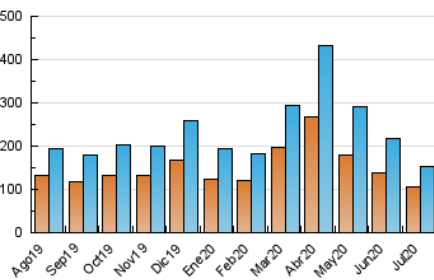

4.3 Por meses

N. únicos / Visitas (x 1000)