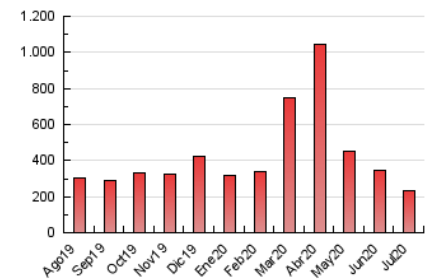

Páginas (x 1000)