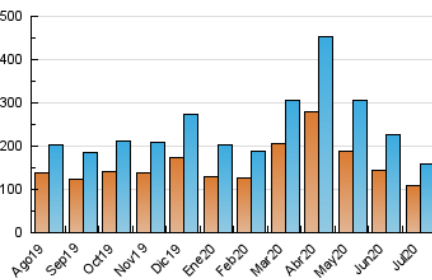

4.3 Por meses

N. únicos / Visitas (x 1000)