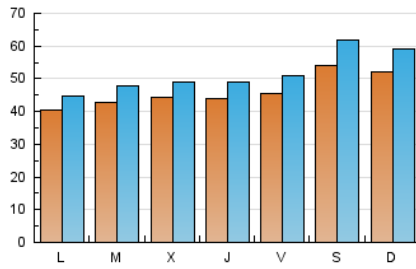

Sub-Clasificación: Noticias globales y actualidad

1. Cifras totales y promedios (Nacional e Internacional)

MES - AÑO	NAVEGADORES UNICOS	VISITAS	PAGINAS
Julio - 2020	109.918	159.835	244.275
PROMEDIO DIARIO	4.599	5.156	7.880
PROMEDIO LUNES-VIERNES	4.357	4.846	7.465
PROMEDIO SABADO-DOMINGO	5.295	6.048	9.071
PAGINAS / VISITAS	1,53		
DURACION MEDIA VISITAS	0:01:20		
DURACION MEDIA PAGINAS	0:02:32		

2. Secciones (Nacional e Internacional)

	PAGINAS	%
HOME	12.549	5.14 %
RESTO	231.726	94.86 %

3. Por día del mes (Nacional e Internacional)

Día	N. únicos	Visitas	Páginas	Día	N. únicos	Visitas	Páginas	Día	N. únicos	Visitas	Páginas
1	4.470	4.921	7.609	11	5.507	6.247	9.300	21	4.273	4.812	7.562
2	4.613	5.095	8.550	12	5.482	6.205	9.255	22	4.155	4.659	7.200
3	4.864	5.393	8.356	13	4.386	4.762	7.066	23	4.156	4.622	7.086
4	5.186	5.912	8.565	14	4.401	4.953	7.930	24	4.491	5.074	7.614
5	5.282	5.962	9.238	15	4.795	5.268	8.046	25	5.278	6.161	9.469
6	4.208	4.644	7.224	16	4.461	4.979	7.480	26	4.718	5.477	8.272
7	4.484	4.972	7.656	17	4.369	4.929	7.610	27	3.719	4.142	6.261
8	4.893	5.431	8.192	18	5.582	6.373	9.363	28	3.960	4.421	6.620
9	4.851	5.324	8.093	19	5.323	6.046	9.109	29	3.841	4.257	6.268
10	4.976	5.512	8.718	20	3.912	4.343	6.741	30	3.959	4.468	6.994
								31	3.977	4.471	6.828

4. Gráficas (Nacional e Internacional)

4.1 Por día de la semana (promedio)

N. únicos / Visitas (x 100)

Páginas (x 100)

4.2 Por franja horaria (promedio)

Visitas (x 1000)

Páginas (x 1000)

4.3 Por meses