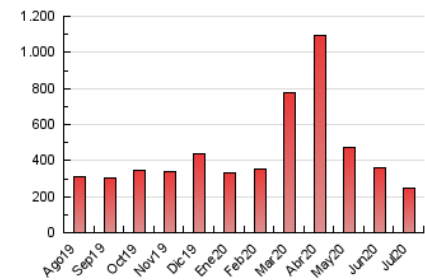

Páginas (x 1000)