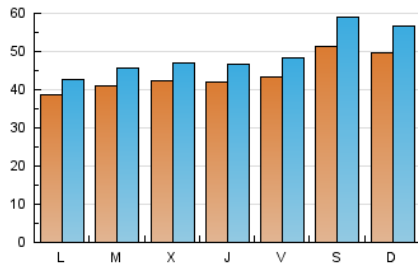

Teléfono:

Fax:

E-mail:

Clasificación: Noticias e Información

Sub-Clasificación: Noticias globales y actualidad

1. Cifras totales y promedios (Nacional)

MES - AÑO	NAVEGADORES UNICOS	VISITAS	PAGINAS
Julio - 2020	104.593	152.636	232.737
PROMEDIO DIARIO	4.394	4.924	7.508
PROMEDIO LUNES-VIERNES	4.161	4.627	7.107
PROMEDIO SABADO-DOMINGO	5.062	5.777	8.661
PAGINAS / VISITAS	1,52		
DURACION MEDIA VISITAS	0:01:20		
DURACION MEDIA PAGINAS	0:02:32		

2. Secciones (Nacional)

	PAGINAS	%
HOME	11.941	5.13 %
RESTO	220.796	94.87 %

3. Por día del mes (Nacional)

Día	N. únicos	Visitas	Páginas	Día	N. únicos	Visitas	Páginas	Día	N. únicos	Visitas	Páginas
1	4.252	4.670	7.168	11	5.286	5.989	8.937	21	4.085	4.601	7.297
2	4.404	4.868	7.757	12	5.240	5.913	8.780	22	3.969	4.453	6.860
3	4.654	5.156	7.981	13	4.208	4.562	6.774	23	3.980	4.421	6.806
4	4.927	5.610	8.050	14	4.224	4.760	7.651	24	4.298	4.859	7.290
5	5.051	5.703	8.875	15	4.575	5.028	7.698	25	5.028	5.875	9.069
6	4.011	4.431	6.887	16	4.259	4.754	7.125	26	4.477	5.196	7.851
7	4.265	4.725	7.279	17	4.179	4.711	7.300	27	3.537	3.935	5.857
8	4.706	5.213	7.860	18	5.359	6.112	8.960	28	3.760	4.202	6.297
9	4.642	5.093	7.705	19	5.129	5.821	8.765	29	3.663	4.058	5.914
10	4.733	5.247	8.289	20	3.752	4.157	6.496	30	3.772	4.255	6.641
								31	3.782	4.258	6.518

4. Gráficas (Nacional)

4.1 Por día de la semana (promedio)

N. únicos / Visitas (x 100)

Páginas (x 100)

4.2 Por franja horaria (promedio)

Visitas (x 1000)

Páginas (x 1000)

4.3 Por meses