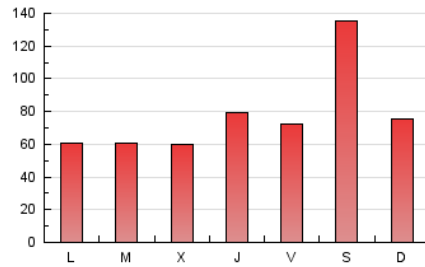

Fax:

E-mail:

Clasificación: Noticias e Información

Sub-Clasificación: Noticias globales y actualidad

1. Cifras totales y promedios (Nacional)

MES - AÑO	NAVEGADORES UNICOS	VISITAS	PAGINAS
Julio - 2019	108.037	156.377	235.811
PROMEDIO DIARIO	4.613	5.044	7.607
PROMEDIO LUNES-VIERNES	3.886	4.237	6.583
PROMEDIO SABADO-DOMINGO	6.703	7.365	10.551
PAGINAS / VISITAS	1,51		
DURACION MEDIA VISITAS	0:01:14		
DURACION MEDIA PAGINAS	0:02:26		

2. Secciones (Nacional)

	PAGINAS	%
HOME	7.137	3.03 %
RESTO	228.674	96.97 %

3. Por día del mes (Nacional)

Día	N. únicos	Visitas	Páginas	Día	N. únicos	Visitas	Páginas	Día	N. únicos	Visitas	Páginas
1	2.946	3.279	5.163	11	5.040	5.384	8.752	21	5.265	5.749	8.645
2	2.995	3.316	5.373	12	4.198	4.603	7.517	22	3.448	3.740	5.642
3	3.243	3.558	5.472	13	8.737	9.635	13.885	23	3.645	3.985	6.097
4	4.447	4.738	7.828	14	4.721	5.217	7.194	24	3.557	3.911	6.097
5	3.647	3.989	6.547	15	3.222	3.532	5.754	25	4.636	5.014	7.867
6	7.013	7.769	11.310	16	3.204	3.525	5.455	26	5.114	5.521	8.336
7	4.332	4.848	6.850	17	3.305	3.632	5.616	27	9.356	10.174	14.280
8	3.409	3.746	5.757	18	4.541	4.911	7.374	28	4.666	5.143	7.476
9	3.394	3.761	5.593	19	4.045	4.410	6.553	29	4.989	5.396	7.933
10	3.393	3.694	5.702	20	9.536	10.382	14.765	30	4.836	5.274	7.959
								31	4.127	4.541	7.019

4. Gráficas (Nacional)

4.1 Por día de la semana (promedio)

N. únicos / Visitas (x 100)

Páginas (x 100)

4.2 Por franja horaria (promedio)

Visitas (x 1000)

Páginas (x 1000)

4.3 Por meses