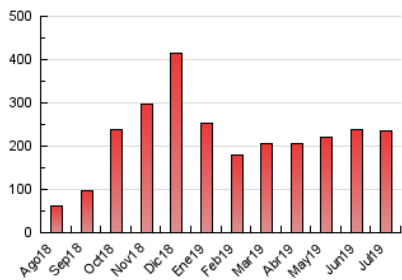

Páginas (x 1000)