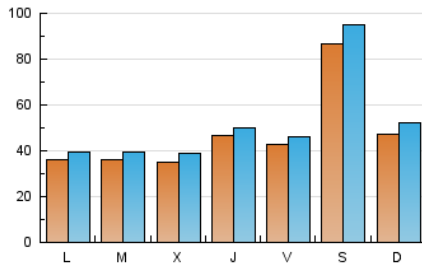

Fax:

E-mail:

Clasificación: Noticias e Información

Sub-Clasificación: Noticias globales y actualidad

1. Cifras totales y promedios (Nacional)

MES - AÑO	NAVEGADORES UNICOS	VISITAS	PAGINAS
Julio - 2019	108.037	156.377	235.811
PROMEDIO DIARIO	4.613	5.044	7.607
PROMEDIO LUNES-VIERNES	3.886	4.237	6.583
PROMEDIO SABADO-DOMINGO	6.703	7.365	10.551
PAGINAS / VISITAS	1,51		
DURACION MEDIA VISITAS	0:01:14		
DURACION MEDIA PAGINAS	0:02:26		

2. Secciones (Nacional)

	PAGINAS	%
HOME	7.137	3.03 %
RESTO	228.674	96.97 %

3. Por día del mes (Nacional)

Día	N. únicos	Visitas	Páginas	Día	N. únicos	Visitas	Páginas	Día	N. únicos	Visitas	Páginas
1	2.946	3.279	5.163	11	5.040	5.384	8.752	21	5.265	5.749	8.645
2	2.995	3.316	5.373	12	4.198	4.603	7.517	22	3.448	3.740	5.642
3	3.243	3.558	5.472	13	8.737	9.635	13.885	23	3.645	3.985	6.097
4	4.447	4.738	7.828	14	4.721	5.217	7.194	24	3.557	3.911	6.097
5	3.647	3.989	6.547	15	3.222	3.532	5.754	25	4.636	5.014	7.867
6	7.013	7.769	11.310	16	3.204	3.525	5.455	26	5.114	5.521	8.336
7	4.332	4.848	6.850	17	3.305	3.632	5.616	27	9.356	10.174	14.280
8	3.409	3.746	5.757	18	4.541	4.911	7.374	28	4.666	5.143	7.476
9	3.394	3.761	5.593	19	4.045	4.410	6.553	29	4.989	5.396	7.933
10	3.393	3.694	5.702	20	9.536	10.382	14.765	30	4.836	5.274	7.959
								31	4.127	4.541	7.019

4. Gráficas (Nacional)

4.1 Por día de la semana (promedio)

N. únicos / Visitas (x 100)

Páginas (x 100)

4.2 Por franja horaria (promedio)

Visitas (x 1000)

Páginas (x 1000)

4.3 Por meses