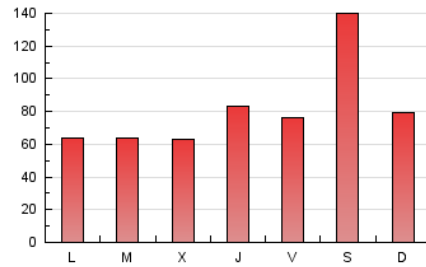

Sub-Clasificación: Noticias globales y actualidad

1. Cifras totales y promedios (Nacional e Internacional)

MES - AÑO	NAVEGADORES UNICOS	VISITAS	PAGINAS
Julio - 2019	113.942	164.193	247.197
PROMEDIO DIARIO	4.843	5.297	7.974
PROMEDIO LUNES-VIERNES	4.101	4.472	6.932
PROMEDIO SABADO-DOMINGO	6.979	7.667	10.971
PAGINAS / VISITAS	1,51		
DURACION MEDIA VISITAS	0:01:14		
DURACION MEDIA PAGINAS	0:02:26		

2. Secciones (Nacional e Internacional)

	PAGINAS	%
HOME	7.594	3.07 %
RESTO	239.603	96.93 %

3. Por día del mes (Nacional e Internacional)

Día	N. únicos	Visitas	Páginas	Día	N. únicos	Visitas	Páginas	Día	N. únicos	Visitas	Páginas
1	3.184	3.537	5.512	11	5.252	5.612	9.215	21	5.505	6.022	9.098
2	3.169	3.518	5.650	12	4.387	4.818	8.007	22	3.635	3.945	6.046
3	3.429	3.763	5.832	13	8.997	9.922	14.278	23	3.880	4.233	6.392
4	4.644	4.950	8.086	14	4.973	5.498	7.582	24	3.841	4.216	6.529
5	3.844	4.206	6.846	15	3.433	3.768	6.082	25	4.917	5.310	8.274
6	7.271	8.059	11.669	16	3.371	3.714	5.694	26	5.384	5.821	8.790
7	4.611	5.154	7.313	17	3.531	3.878	5.936	27	9.759	10.589	14.784
8	3.682	4.032	6.154	18	4.756	5.143	7.747	28	4.917	5.418	7.867
9	3.629	4.016	5.923	19	4.225	4.608	6.819	29	5.200	5.633	8.285
10	3.544	3.861	5.936	20	9.797	10.674	15.175	30	5.046	5.505	8.335
								31	4.333	4.770	7.341

4. Gráficas (Nacional e Internacional)

4.1 Por día de la semana (promedio)

N. únicos / Visitas (x 100)

Páginas (x 100)

4.2 Por franja horaria (promedio)

Visitas (x 1000)

Páginas (x 1000)

4.3 Por meses