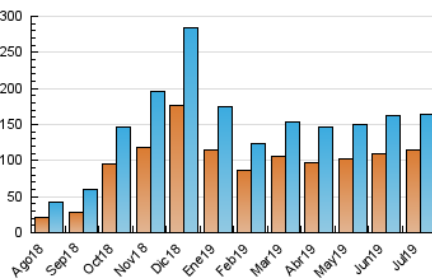

4.3 Por meses

N. únicos / Visitas (x 1000)