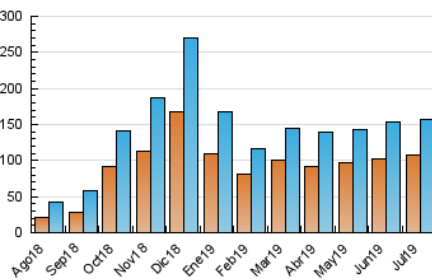

2. Secciones (Nacional)

	PAGINAS	%
HOME	7.137	3.03 %
RESTO	228.674	96.97 %

3. Por día del mes (Nacional)

Día	N. únicos	Visitas	Páginas	Día	N. únicos	Visitas	Páginas	Día	N. únicos	Visitas	Páginas
1	2.946	3.279	5.163	11	5.040	5.384	8.752	21	5.265	5.749	8.645
2	2.995	3.316	5.373	12	4.198	4.603	7.517	22	3.448	3.740	5.642
3	3.243	3.558	5.472	13	8.737	9.635	13.885	23	3.645	3.985	6.097
4	4.447	4.738	7.828	14	4.721	5.217	7.194	24	3.557	3.911	6.097
5	3.647	3.989	6.547	15	3.222	3.532	5.754	25	4.636	5.014	7.867
6	7.013	7.769	11.310	16	3.204	3.525	5.455	26	5.114	5.521	8.336
7	4.332	4.848	6.850	17	3.305	3.632	5.616	27	9.356	10.174	14.280
8	3.409	3.746	5.757	18	4.541	4.911	7.374	28	4.666	5.143	7.476
9	3.394	3.761	5.593	19	4.045	4.410	6.553	29	4.989	5.396	7.933
10	3.393	3.694	5.702	20	9.536	10.382	14.765	30	4.836	5.274	7.959
								31	4.127	4.541	7.019

4. Gráficas (Nacional)

4.1 Por día de la semana (promedio)

N. únicos / Visitas (x 100)

Páginas (x 100)

4.2 Por franja horaria (promedio)

Visitas (x 1000)

Páginas (x 1000)

4.3 Por meses

N. únicos / Visitas (x 1000)

Páginas (x 1000)

5. Observaciones

Este Medio Electrónico de Comunicación ha sido medido por la herramienta Google Analytics de Google

6. Definiciones básicas (Para más información ver Normas Técnicas para el Control de los Medios Electrónicos de Comunicación)

Visita:

Una secuencia ininterrumpida de páginas servidas a un usuario válido. Si dicho usuario no realiza peticiones de páginas en un periodo de tiempo (30 min) la siguiente petición constituirá el inicio de una nueva visita.