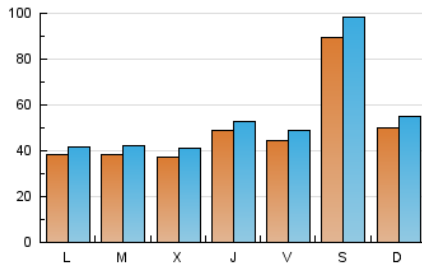

Sub-Clasificación: Noticias globales y actualidad

1. Cifras totales y promedios (Nacional e Internacional)

MES - AÑO	NAVEGADORES UNICOS	VISITAS	PAGINAS
Julio - 2019	113.942	164.193	247.197
PROMEDIO DIARIO	4.843	5.297	7.974
PROMEDIO LUNES-VIERNES	4.101	4.472	6.932
PROMEDIO SABADO-DOMINGO	6.979	7.667	10.971
PAGINAS / VISITAS	1,51		
DURACION MEDIA VISITAS	0:01:14		
DURACION MEDIA PAGINAS	0:02:26		

2. Secciones (Nacional e Internacional)

	PAGINAS	%
HOME	7.594	3.07 %
RESTO	239.603	96.93 %

3. Por día del mes (Nacional e Internacional)

Día	N. únicos	Visitas	Páginas	Día	N. únicos	Visitas	Páginas	Día	N. únicos	Visitas	Páginas
1	3.184	3.537	5.512	11	5.252	5.612	9.215	21	5.505	6.022	9.098
2	3.169	3.518	5.650	12	4.387	4.818	8.007	22	3.635	3.945	6.046
3	3.429	3.763	5.832	13	8.997	9.922	14.278	23	3.880	4.233	6.392
4	4.644	4.950	8.086	14	4.973	5.498	7.582	24	3.841	4.216	6.529
5	3.844	4.206	6.846	15	3.433	3.768	6.082	25	4.917	5.310	8.274
6	7.271	8.059	11.669	16	3.371	3.714	5.694	26	5.384	5.821	8.790
7	4.611	5.154	7.313	17	3.531	3.878	5.936	27	9.759	10.589	14.784
8	3.682	4.032	6.154	18	4.756	5.143	7.747	28	4.917	5.418	7.867
9	3.629	4.016	5.923	19	4.225	4.608	6.819	29	5.200	5.633	8.285
10	3.544	3.861	5.936	20	9.797	10.674	15.175	30	5.046	5.505	8.335
								31	4.333	4.770	7.341

4. Gráficas (Nacional e Internacional)

4.1 Por día de la semana (promedio)

N. únicos / Visitas (x 100)

Páginas (x 100)

4.2 Por franja horaria (promedio)

Visitas (x 1000)

Páginas (x 1000)

4.3 Por meses