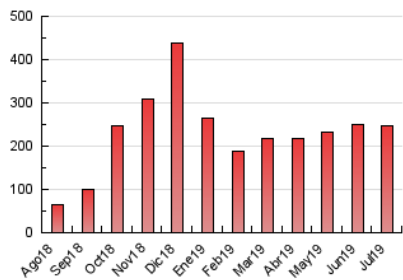

Páginas (x 1000)