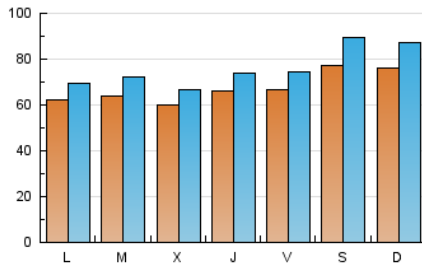

Sub-Clasificación: Noticias globales y actualidad

1. Cifras totales y promedios (Nacional e Internacional)

MES - AÑO	NAVEGADORES UNICOS	VISITAS	PAGINAS
Junio - 2020	145.573	227.374	360.845
PROMEDIO DIARIO	6.705	7.579	12.028
PROMEDIO LUNES-VIERNES	6.357	7.126	11.325
PROMEDIO SABADO-DOMINGO	7.664	8.825	13.963
PAGINAS / VISITAS	1,59		
DURACION MEDIA VISITAS	0:01:28		
DURACION MEDIA PAGINAS	0:02:30		

2. Secciones (Nacional e Internacional)

	PAGINAS	%
HOME	16.946	4.70 %
RESTO	343.899	95.30 %

3. Por día del mes (Nacional e Internacional)

Día	N. únicos	Visitas	Páginas	Día	N. únicos	Visitas	Páginas	Día	N. únicos	Visitas	Páginas
1	5.969	6.715	10.365	11	6.973	7.890	12.904	21	8.355	9.409	15.638
2	5.384	6.000	9.357	12	6.437	7.245	12.075	22	8.241	9.266	14.912
3	6.129	6.859	10.858	13	7.701	8.916	13.861	23	8.840	10.462	15.746
4	6.883	7.777	12.230	14	6.640	7.796	11.917	24	5.748	6.535	10.402
5	6.680	7.502	11.199	15	5.278	5.882	9.502	25	4.099	4.616	7.501
6	8.191	9.605	14.538	16	6.455	7.245	11.793	26	4.580	5.132	8.219
7	8.413	9.887	15.406	17	5.637	6.331	10.140	27	5.615	6.465	10.151
8	5.663	6.304	10.097	18	8.457	9.300	14.775	28	7.002	7.841	13.055
9	6.077	6.812	10.407	19	8.897	9.861	16.425	29	5.903	6.427	10.040
10	6.419	7.052	11.751	20	9.395	10.683	17.135	30	5.099	5.559	8.446

4. Gráficas (Nacional e Internacional)

4.1 Por día de la semana (promedio)

N. únicos / Visitas (x 100)

Páginas (x 100)

4.2 Por franja horaria (promedio)

Visitas (x 1000)

Páginas (x 1000)

4.3 Por meses