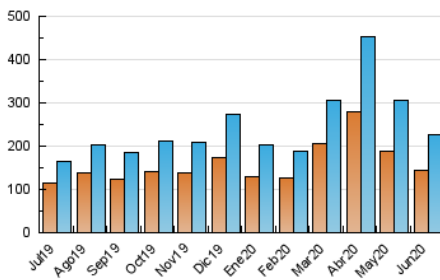

4.3 Por meses

N. únicos / Visitas (x 1000)