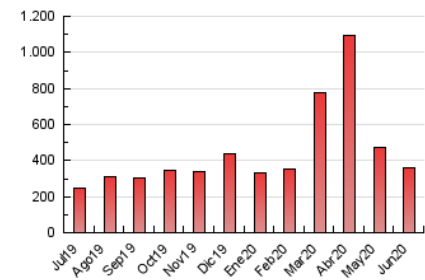

Páginas (x 1000)