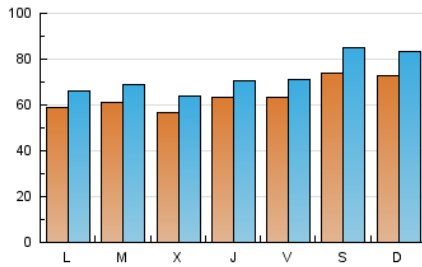

Fax:

E-mail:

Clasificación: Noticias e Información

Sub-Clasificación: Noticias globales y actualidad

1. Cifras totales y promedios (Nacional)

MES - AÑO	NAVEGADORES UNICOS	VISITAS	PAGINAS
Junio - 2020	138.379	216.830	343.858
PROMEDIO DIARIO	6.399	7.228	11.462
PROMEDIO LUNES-VIERNES	6.066	6.796	10.790
PROMEDIO SABADO-DOMINGO	7.315	8.416	13.309
PAGINAS / VISITAS	1,59		
DURACION MEDIA VISITAS	0:01:29		
DURACION MEDIA PAGINAS	0:02:31		

2. Secciones (Nacional)

	PAGINAS	%
HOME	16.135	4.69 %
RESTO	327.723	95.31 %

3. Por día del mes (Nacional)

Día	N. únicos	Visitas	Páginas	Día	N. únicos	Visitas	Páginas	Día	N. únicos	Visitas	Páginas
1	5.711	6.420	9.926	11	6.671	7.532	12.212	21	7.970	8.961	14.895
2	5.136	5.731	8.893	12	6.143	6.897	11.589	22	7.832	8.796	14.132
3	5.869	6.522	10.163	13	7.343	8.495	13.125	23	8.402	9.911	14.900
4	6.589	7.445	11.767	14	6.297	7.383	11.255	24	5.436	6.182	9.872
5	6.366	7.171	10.728	15	5.007	5.572	9.032	25	3.838	4.313	7.028
6	7.806	9.167	13.901	16	6.194	6.941	11.263	26	4.337	4.859	7.765
7	8.056	9.476	14.811	17	5.390	6.051	9.657	27	5.330	6.131	9.667
8	5.390	6.003	9.658	18	8.168	8.968	14.241	28	6.703	7.494	12.419
9	5.865	6.552	9.932	19	8.534	9.452	15.801	29	5.642	6.138	9.513
10	6.035	6.714	11.227	20	9.014	10.219	16.395	30	4.900	5.334	8.091

4. Gráficas (Nacional)

4.1 Por día de la semana (promedio)

N. únicos / Visitas (x 100)

Páginas (x 100)

4.2 Por franja horaria (promedio)

Visitas (x 1000)

Páginas (x 1000)

4.3 Por meses