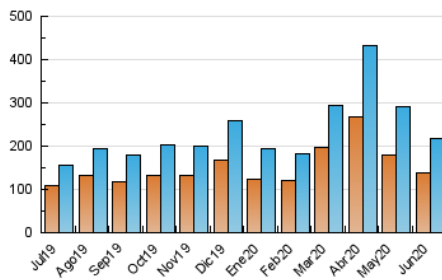

2. Secciones (Nacional)

	PAGINAS	%
HOME	16.135	4.69 %
RESTO	327.723	95.31 %

3. Por día del mes (Nacional)

Día	N. únicos	Visitas	Páginas	Día	N. únicos	Visitas	Páginas	Día	N. únicos	Visitas	Páginas
1	5.711	6.420	9.926	11	6.671	7.532	12.212	21	7.970	8.961	14.895
2	5.136	5.731	8.893	12	6.143	6.897	11.589	22	7.832	8.796	14.132
3	5.869	6.522	10.163	13	7.343	8.495	13.125	23	8.402	9.911	14.900
4	6.589	7.445	11.767	14	6.297	7.383	11.255	24	5.436	6.182	9.872
5	6.366	7.171	10.728	15	5.007	5.572	9.032	25	3.838	4.313	7.028
6	7.806	9.167	13.901	16	6.194	6.941	11.263	26	4.337	4.859	7.765
7	8.056	9.476	14.811	17	5.390	6.051	9.657	27	5.330	6.131	9.667
8	5.390	6.003	9.658	18	8.168	8.968	14.241	28	6.703	7.494	12.419
9	5.865	6.552	9.932	19	8.534	9.452	15.801	29	5.642	6.138	9.513
10	6.035	6.714	11.227	20	9.014	10.219	16.395	30	4.900	5.334	8.091

4. Gráficas (Nacional)

4.1 Por día de la semana (promedio)

N. únicos / Visitas (x 100)

Páginas (x 100)

4.2 Por franja horaria (promedio)

Visitas (x 1000)

Páginas (x 1000)

4.3 Por meses

N. únicos / Visitas (x 1000)

Páginas (x 1000)

5. Observaciones

Este Medio Electrónico de Comunicación ha sido medido por la herramienta Google Analytics de Google

6. Definiciones básicas (Para más información ver Normas Técnicas para el Control de los Medios Electrónicos de Comunicación)

Visita:

Una secuencia ininterrumpida de páginas servidas a un usuario válido. Si dicho usuario no realiza peticiones de páginas en un periodo de tiempo (30 min) la siguiente petición constituirá el inicio de una nueva visita.