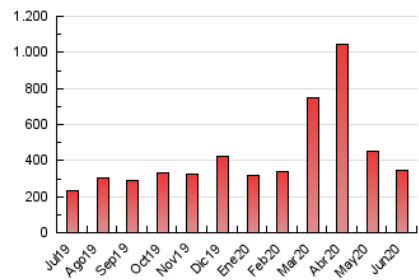

Páginas (x 1000)