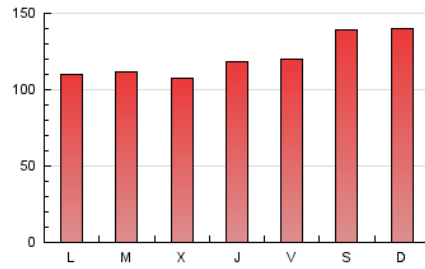

Sub-Clasificación: Noticias globales y actualidad

1. Cifras totales y promedios (Nacional e Internacional)

MES - AÑO	NAVEGADORES UNICOS	VISITAS	PAGINAS
Junio - 2020	145.573	227.374	360.845
PROMEDIO DIARIO	6.705	7.579	12.028
PROMEDIO LUNES-VIERNES	6.357	7.126	11.325
PROMEDIO SABADO-DOMINGO	7.664	8.825	13.963
PAGINAS / VISITAS	1,59		
DURACION MEDIA VISITAS	0:01:28		
DURACION MEDIA PAGINAS	0:02:30		

2. Secciones (Nacional e Internacional)

	PAGINAS	%
HOME	16.946	4.70 %
RESTO	343.899	95.30 %

3. Por día del mes (Nacional e Internacional)

Día	N. únicos	Visitas	Páginas	Día	N. únicos	Visitas	Páginas	Día	N. únicos	Visitas	Páginas
1	5.969	6.715	10.365	11	6.973	7.890	12.904	21	8.355	9.409	15.638
2	5.384	6.000	9.357	12	6.437	7.245	12.075	22	8.241	9.266	14.912
3	6.129	6.859	10.858	13	7.701	8.916	13.861	23	8.840	10.462	15.746
4	6.883	7.777	12.230	14	6.640	7.796	11.917	24	5.748	6.535	10.402
5	6.680	7.502	11.199	15	5.278	5.882	9.502	25	4.099	4.616	7.501
6	8.191	9.605	14.538	16	6.455	7.245	11.793	26	4.580	5.132	8.219
7	8.413	9.887	15.406	17	5.637	6.331	10.140	27	5.615	6.465	10.151
8	5.663	6.304	10.097	18	8.457	9.300	14.775	28	7.002	7.841	13.055
9	6.077	6.812	10.407	19	8.897	9.861	16.425	29	5.903	6.427	10.040
10	6.419	7.052	11.751	20	9.395	10.683	17.135	30	5.099	5.559	8.446

4. Gráficas (Nacional e Internacional)

4.1 Por día de la semana (promedio)

N. únicos / Visitas (x 100)

Páginas (x 100)

4.2 Por franja horaria (promedio)

Visitas (x 1000)

Páginas (x 1000)

4.3 Por meses