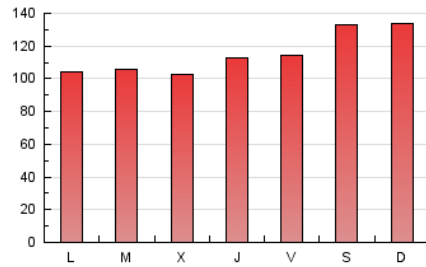

Fax:

E-mail:

Clasificación: Noticias e Información

Sub-Clasificación: Noticias globales y actualidad

1. Cifras totales y promedios (Nacional)

MES - AÑO	NAVEGADORES UNICOS	VISITAS	PAGINAS
Junio - 2020	138.379	216.830	343.858
PROMEDIO DIARIO	6.399	7.228	11.462
PROMEDIO LUNES-VIERNES	6.066	6.796	10.790
PROMEDIO SABADO-DOMINGO	7.315	8.416	13.309
PAGINAS / VISITAS	1,59		
DURACION MEDIA VISITAS	0:01:29		
DURACION MEDIA PAGINAS	0:02:31		

2. Secciones (Nacional)

	PAGINAS	%
HOME	16.135	4.69 %
RESTO	327.723	95.31 %

3. Por día del mes (Nacional)

Día	N. únicos	Visitas	Páginas	Día	N. únicos	Visitas	Páginas	Día	N. únicos	Visitas	Páginas
1	5.711	6.420	9.926	11	6.671	7.532	12.212	21	7.970	8.961	14.895
2	5.136	5.731	8.893	12	6.143	6.897	11.589	22	7.832	8.796	14.132
3	5.869	6.522	10.163	13	7.343	8.495	13.125	23	8.402	9.911	14.900
4	6.589	7.445	11.767	14	6.297	7.383	11.255	24	5.436	6.182	9.872
5	6.366	7.171	10.728	15	5.007	5.572	9.032	25	3.838	4.313	7.028
6	7.806	9.167	13.901	16	6.194	6.941	11.263	26	4.337	4.859	7.765
7	8.056	9.476	14.811	17	5.390	6.051	9.657	27	5.330	6.131	9.667
8	5.390	6.003	9.658	18	8.168	8.968	14.241	28	6.703	7.494	12.419
9	5.865	6.552	9.932	19	8.534	9.452	15.801	29	5.642	6.138	9.513
10	6.035	6.714	11.227	20	9.014	10.219	16.395	30	4.900	5.334	8.091

4. Gráficas (Nacional)

4.1 Por día de la semana (promedio)

N. únicos / Visitas (x 100)

Páginas (x 100)

4.2 Por franja horaria (promedio)

Visitas (x 1000)

Páginas (x 1000)

4.3 Por meses