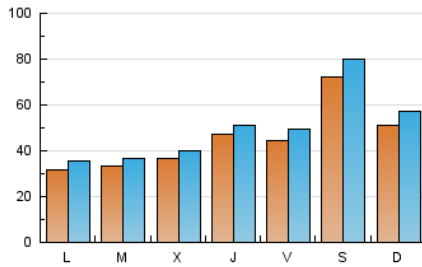

Fax:

E-mail:

Clasificación: Noticias e Información

Sub-Clasificación: Noticias globales y actualidad

1. Cifras totales y promedios (Nacional)

MES - AÑO	NAVEGADORES UNICOS	VISITAS	PAGINAS
Junio - 2019	102.254	153.867	239.157
PROMEDIO DIARIO	4.634	5.129	7.972
PROMEDIO LUNES-VIERNES	3.874	4.253	6.975
PROMEDIO SABADO-DOMINGO	6.153	6.880	9.966
PAGINAS / VISITAS	1,55		
DURACION MEDIA VISITAS	0:01:21		
DURACION MEDIA PAGINAS	0:02:27		

2. Secciones (Nacional)

	PAGINAS	%
HOME	7.701	3.22 %
RESTO	231.456	96.78 %

3. Por día del mes (Nacional)

Día	N. únicos	Visitas	Páginas	Día	N. únicos	Visitas	Páginas	Día	N. únicos	Visitas	Páginas
1	7.683	8.469	12.220	11	3.555	3.927	6.529	21	6.725	7.386	11.834
2	5.914	6.475	8.796	12	2.905	3.234	5.202	22	8.981	10.198	15.163
3	2.947	3.231	5.101	13	4.397	4.758	7.824	23	6.132	7.248	10.301
4	2.898	3.237	5.294	14	4.125	4.549	7.263	24	3.354	3.772	5.826
5	3.076	3.439	6.015	15	7.287	8.091	11.889	25	2.991	3.279	5.501
6	4.506	4.882	7.933	16	4.420	4.926	7.314	26	2.851	3.188	5.067
7	3.580	3.965	6.777	17	3.306	3.616	5.646	27	4.038	4.391	6.895
8	5.529	6.117	9.140	18	3.949	4.296	7.046	28	3.444	3.792	6.153
9	4.875	5.404	8.070	19	5.743	6.198	10.643	29	6.504	7.221	10.182
10	3.162	3.526	5.902	20	5.927	6.400	11.042	30	4.201	4.652	6.589

4. Gráficas (Nacional)

4.1 Por día de la semana (promedio)

N. únicos / Visitas (x 100)

Páginas (x 100)

4.2 Por franja horaria (promedio)

Visitas (x 1000)

Páginas (x 1000)

4.3 Por meses