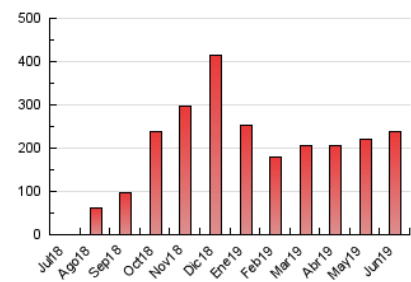

Páginas (x 1000)