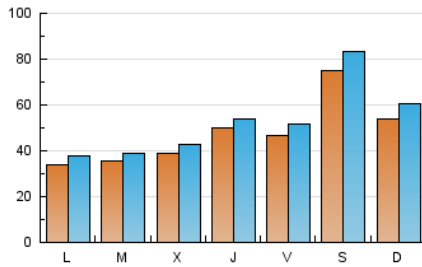

Sub-Clasificación: Noticias globales y actualidad

1. Cifras totales y promedios (Nacional e Internacional)

MES - AÑO	NAVEGADORES UNICOS	VISITAS	PAGINAS
Junio - 2019	108.648	161.761	250.312
PROMEDIO DIARIO	4.870	5.392	8.344
PROMEDIO LUNES-VIERNES	4.092	4.491	7.296
PROMEDIO SABADO-DOMINGO	6.428	7.195	10.439
PAGINAS / VISITAS	1,55		
DURACION MEDIA VISITAS	0:01:20		
DURACION MEDIA PAGINAS	0:02:26		

2. Secciones (Nacional e Internacional)

	PAGINAS	%
HOME	8.097	3.23 %
RESTO	242.215	96.77 %

3. Por día del mes (Nacional e Internacional)

Día	N. únicos	Visitas	Páginas	Día	N. únicos	Visitas	Páginas	Día	N. únicos	Visitas	Páginas
1	7.899	8.722	12.639	11	3.746	4.145	6.814	21	7.037	7.736	12.330
2	6.136	6.751	9.191	12	3.055	3.403	5.449	22	9.420	10.698	15.851
3	3.091	3.399	5.376	13	4.590	4.969	8.142	23	6.536	7.729	11.407
4	3.043	3.399	5.506	14	4.327	4.778	7.593	24	3.629	4.074	6.208
5	3.249	3.625	6.273	15	7.556	8.399	12.322	25	3.187	3.503	5.785
6	4.680	5.073	8.180	16	4.644	5.193	7.697	26	3.067	3.426	5.420
7	3.764	4.168	7.033	17	3.491	3.818	5.906	27	4.289	4.657	7.227
8	5.758	6.369	9.476	18	4.148	4.510	7.315	28	3.600	3.970	6.478
9	5.082	5.627	8.367	19	6.142	6.610	11.146	29	6.775	7.496	10.500
10	3.334	3.715	6.140	20	6.363	6.836	11.598	30	4.476	4.963	6.943

4. Gráficas (Nacional e Internacional)

4.1 Por día de la semana (promedio)

N. únicos / Visitas (x 100)

Páginas (x 100)

4.2 Por franja horaria (promedio)

Visitas (x 1000)

Páginas (x 1000)

4.3 Por meses