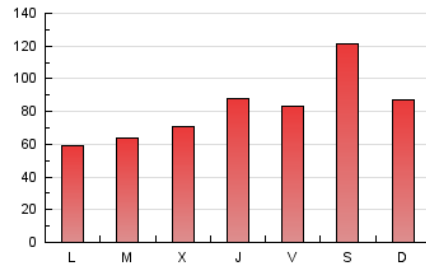

Sub-Clasificación: Noticias globales y actualidad

1. Cifras totales y promedios (Nacional e Internacional)

MES - AÑO	NAVEGADORES UNICOS	VISITAS	PAGINAS
Junio - 2019	108.648	161.761	250.312
PROMEDIO DIARIO	4.870	5.392	8.344
PROMEDIO LUNES-VIERNES	4.092	4.491	7.296
PROMEDIO SABADO-DOMINGO	6.428	7.195	10.439
PAGINAS / VISITAS	1,55		
DURACION MEDIA VISITAS	0:01:20		
DURACION MEDIA PAGINAS	0:02:26		

2. Secciones (Nacional e Internacional)

	PAGINAS	%
HOME	8.097	3.23 %
RESTO	242.215	96.77 %

3. Por día del mes (Nacional e Internacional)

Día	N. únicos	Visitas	Páginas	Día	N. únicos	Visitas	Páginas	Día	N. únicos	Visitas	Páginas
1	7.899	8.722	12.639	11	3.746	4.145	6.814	21	7.037	7.736	12.330
2	6.136	6.751	9.191	12	3.055	3.403	5.449	22	9.420	10.698	15.851
3	3.091	3.399	5.376	13	4.590	4.969	8.142	23	6.536	7.729	11.407
4	3.043	3.399	5.506	14	4.327	4.778	7.593	24	3.629	4.074	6.208
5	3.249	3.625	6.273	15	7.556	8.399	12.322	25	3.187	3.503	5.785
6	4.680	5.073	8.180	16	4.644	5.193	7.697	26	3.067	3.426	5.420
7	3.764	4.168	7.033	17	3.491	3.818	5.906	27	4.289	4.657	7.227
8	5.758	6.369	9.476	18	4.148	4.510	7.315	28	3.600	3.970	6.478
9	5.082	5.627	8.367	19	6.142	6.610	11.146	29	6.775	7.496	10.500
10	3.334	3.715	6.140	20	6.363	6.836	11.598	30	4.476	4.963	6.943

4. Gráficas (Nacional e Internacional)

4.1 Por día de la semana (promedio)

N. únicos / Visitas (x 100)

Páginas (x 100)

4.2 Por franja horaria (promedio)

Visitas (x 1000)

Páginas (x 1000)

4.3 Por meses