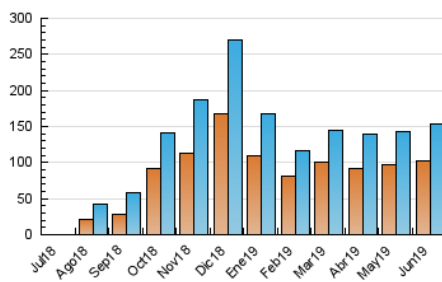

4.3 Por meses

N. únicos / Visitas (x 1000)