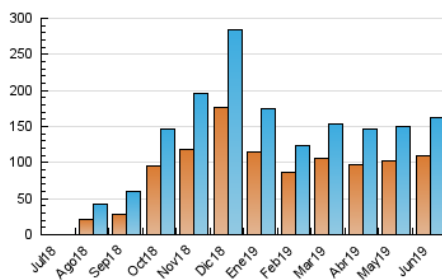

4.3 Por meses

N. únicos / Visitas (x 1000)