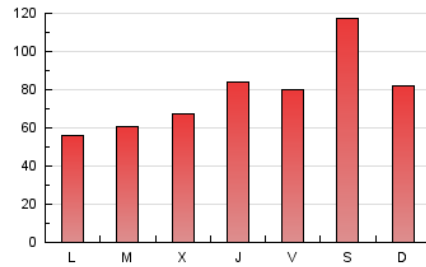

Fax:

E-mail:

Clasificación: Noticias e Información

Sub-Clasificación: Noticias globales y actualidad

1. Cifras totales y promedios (Nacional)

MES - AÑO	NAVEGADORES UNICOS	VISITAS	PAGINAS
Junio - 2019	102.254	153.867	239.157
PROMEDIO DIARIO	4.634	5.129	7.972
PROMEDIO LUNES-VIERNES	3.874	4.253	6.975
PROMEDIO SABADO-DOMINGO	6.153	6.880	9.966
PAGINAS / VISITAS	1,55		
DURACION MEDIA VISITAS	0:01:21		
DURACION MEDIA PAGINAS	0:02:27		

2. Secciones (Nacional)

	PAGINAS	%
HOME	7.701	3.22 %
RESTO	231.456	96.78 %

3. Por día del mes (Nacional)

Día	N. únicos	Visitas	Páginas	Día	N. únicos	Visitas	Páginas	Día	N. únicos	Visitas	Páginas
1	7.683	8.469	12.220	11	3.555	3.927	6.529	21	6.725	7.386	11.834
2	5.914	6.475	8.796	12	2.905	3.234	5.202	22	8.981	10.198	15.163
3	2.947	3.231	5.101	13	4.397	4.758	7.824	23	6.132	7.248	10.301
4	2.898	3.237	5.294	14	4.125	4.549	7.263	24	3.354	3.772	5.826
5	3.076	3.439	6.015	15	7.287	8.091	11.889	25	2.991	3.279	5.501
6	4.506	4.882	7.933	16	4.420	4.926	7.314	26	2.851	3.188	5.067
7	3.580	3.965	6.777	17	3.306	3.616	5.646	27	4.038	4.391	6.895
8	5.529	6.117	9.140	18	3.949	4.296	7.046	28	3.444	3.792	6.153
9	4.875	5.404	8.070	19	5.743	6.198	10.643	29	6.504	7.221	10.182
10	3.162	3.526	5.902	20	5.927	6.400	11.042	30	4.201	4.652	6.589

4. Gráficas (Nacional)

4.1 Por día de la semana (promedio)

N. únicos / Visitas (x 100)

Páginas (x 100)

4.2 Por franja horaria (promedio)

Visitas (x 1000)

Páginas (x 1000)

4.3 Por meses