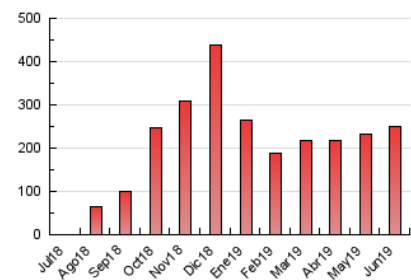

Páginas (x 1000)