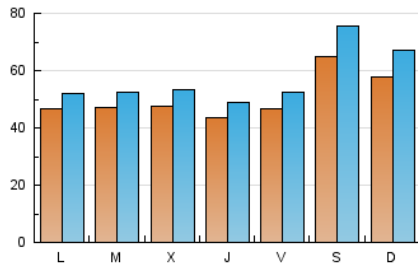

4. Gráficas (Nacional e Internacional)

4.1 Por día de la semana (promedio)

N. únicos / Visitas (x 100)