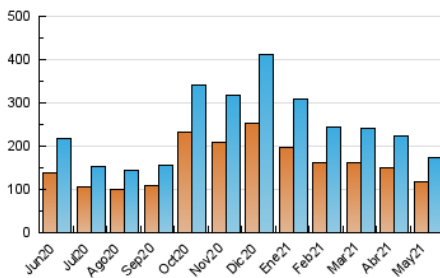

#### 3. Por día del mes (Nacional)

Día	N. únicos	Visitas	Páginas	Día	N. únicos	Visitas	Páginas	Día	N. únicos	Visitas	Páginas
1	8.632	10.092	15.192	11	5.109	5.683	8.534	21	4.048	4.534	6.668
2	5.991	6.927	9.979	12	4.498	5.045	8.081	22	5.560	6.529	9.155
3	4.642	5.137	7.746	13	4.315	4.896	7.711	23	5.532	6.381	8.990
4	4.624	5.124	7.668	14	4.876	5.495	8.255	24	4.192	4.735	6.976
5	5.604	6.222	9.560	15	5.822	6.827	10.082	25	4.139	4.601	7.002
6	4.568	5.118	7.822	16	5.565	6.439	9.198	26	4.046	4.540	6.924
7	5.003	5.596	8.897	17	4.264	4.724	7.098	27	3.845	4.301	6.443
8	5.834	6.793	9.824	18	4.254	4.725	7.013	28	4.027	4.517	7.128
9	5.680	6.585	9.552	19	4.146	4.700	6.982	29	5.103	5.898	8.498
10	5.589	6.122	9.428	20	4.042	4.492	6.735	30	4.902	5.707	8.183
								31	3.698	4.084	6.391

##### 4.1 Por día de la semana (promedio)

N. únicos / Visitas (x 100)

Páginas (x 100)

##### 4.2 Por franja horaria (promedio)

Visitas (x 1000)

Páginas (x 1000)

##### 4.3 Por meses

N. únicos / Visitas (x 1000)

Páginas (x 1000)