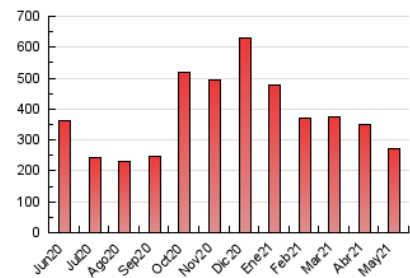

### 1. Cifras totales y promedios (Nacional e Internacional)

MES - AÑO	NAVEGADORES UNICOS	VISITAS	PAGINAS
Mayo - 2021	123.536	180.260	270.314
<b>PROMEDIO DIARIO</b>	<b>5.123</b>	<b>5.815</b>	<b>8.720</b>
<b>PROMEDIO LUNES-VIERNES</b>	4.644	5.187	7.948
<b>PROMEDIO SABADO-DOMINGO</b>	6.128	7.134	10.340
<b>PAGINAS / VISITAS</b>	1,50		
<b>DURACION MEDIA VISITAS</b>	0:01:34		
<b>DURACION MEDIA PAGINAS</b>	0:03:07		

### 3. Por día del mes (Nacional e Internacional)

Día	N. únicos	Visitas	Páginas	Día	N. únicos	Visitas	Páginas	Día	N. únicos	Visitas	Páginas
1	8.990	10.493	15.728	11	5.314	5.915	8.941	21	4.242	4.749	6.962
2	6.226	7.272	10.544	12	4.684	5.244	8.414	22	5.817	6.829	9.554
3	4.883	5.409	8.144	13	4.514	5.130	8.074	23	5.768	6.668	9.467
4	4.811	5.329	7.994	14	5.094	5.747	8.781	24	4.385	4.960	7.478
5	5.807	6.453	10.061	15	6.164	7.175	10.603	25	4.329	4.820	7.439
6	4.743	5.311	8.103	16	5.845	6.769	9.714	26	4.234	4.753	7.259
7	5.212	5.827	9.228	17	4.434	4.910	7.688	27	4.008	4.494	6.789
8	6.074	7.129	10.316	18	4.430	4.929	7.384	28	4.194	4.719	7.417
9	5.949	6.897	9.967	19	4.311	4.883	7.267	29	5.316	6.138	8.950
10	5.819	6.372	9.810	20	4.218	4.699	7.036	30	5.130	5.971	8.553
								31	3.858	4.266	6.649

4. Gráficas (Nacional e Internacional)

4.1 Por día de la semana (promedio)

N. únicos / Visitas (x 100)

Páginas (x 100)

4.2 Por franja horaria (promedio)

Visitas (x 1000)

Páginas (x 1000)

4.3 Por meses

N. únicos / Visitas (x 1000)

Páginas (x 1000)