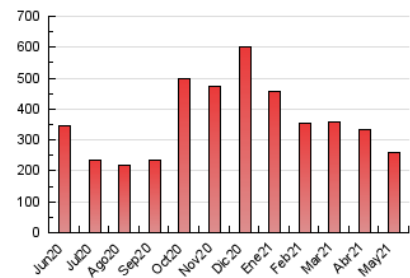

#### 3. Por día del mes (Nacional)

Día	N. únicos	Visitas	Páginas	Día	N. únicos	Visitas	Páginas	Día	N. únicos	Visitas	Páginas
1	8.632	10.092	15.192	11	5.109	5.683	8.534	21	4.048	4.534	6.668
2	5.991	6.927	9.979	12	4.498	5.045	8.081	22	5.560	6.529	9.155
3	4.642	5.137	7.746	13	4.315	4.896	7.711	23	5.532	6.381	8.990
4	4.624	5.124	7.668	14	4.876	5.495	8.255	24	4.192	4.735	6.976
5	5.604	6.222	9.560	15	5.822	6.827	10.082	25	4.139	4.601	7.002
6	4.568	5.118	7.822	16	5.565	6.439	9.198	26	4.046	4.540	6.924
7	5.003	5.596	8.897	17	4.264	4.724	7.098	27	3.845	4.301	6.443
8	5.834	6.793	9.824	18	4.254	4.725	7.013	28	4.027	4.517	7.128
9	5.680	6.585	9.552	19	4.146	4.700	6.982	29	5.103	5.898	8.498
10	5.589	6.122	9.428	20	4.042	4.492	6.735	30	4.902	5.707	8.183
								31	3.698	4.084	6.391

##### 4.1 Por día de la semana (promedio)

N. únicos / Visitas (x 100)

Páginas (x 100)

##### 4.2 Por franja horaria (promedio)

Visitas (x 1000)

Páginas (x 1000)

##### 4.3 Por meses

N. únicos / Visitas (x 1000)

Páginas (x 1000)