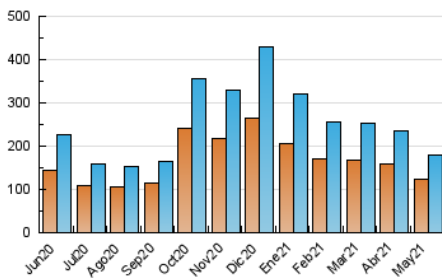

### 1. Cifras totales y promedios (Nacional e Internacional)

MES - AÑO	NAVEGADORES UNICOS	VISITAS	PAGINAS
Mayo - 2021	123.536	180.260	270.314
<b>PROMEDIO DIARIO</b>	<b>5.123</b>	<b>5.815</b>	<b>8.720</b>
<b>PROMEDIO LUNES-VIERNES</b>	4.644	5.187	7.948
<b>PROMEDIO SABADO-DOMINGO</b>	6.128	7.134	10.340
<b>PAGINAS / VISITAS</b>	1,50		
<b>DURACION MEDIA VISITAS</b>	0:01:34		
<b>DURACION MEDIA PAGINAS</b>	0:03:07		

### 3. Por día del mes (Nacional e Internacional)

Día	N. únicos	Visitas	Páginas	Día	N. únicos	Visitas	Páginas	Día	N. únicos	Visitas	Páginas
1	8.990	10.493	15.728	11	5.314	5.915	8.941	21	4.242	4.749	6.962
2	6.226	7.272	10.544	12	4.684	5.244	8.414	22	5.817	6.829	9.554
3	4.883	5.409	8.144	13	4.514	5.130	8.074	23	5.768	6.668	9.467
4	4.811	5.329	7.994	14	5.094	5.747	8.781	24	4.385	4.960	7.478
5	5.807	6.453	10.061	15	6.164	7.175	10.603	25	4.329	4.820	7.439
6	4.743	5.311	8.103	16	5.845	6.769	9.714	26	4.234	4.753	7.259
7	5.212	5.827	9.228	17	4.434	4.910	7.688	27	4.008	4.494	6.789
8	6.074	7.129	10.316	18	4.430	4.929	7.384	28	4.194	4.719	7.417
9	5.949	6.897	9.967	19	4.311	4.883	7.267	29	5.316	6.138	8.950
10	5.819	6.372	9.810	20	4.218	4.699	7.036	30	5.130	5.971	8.553
								31	3.858	4.266	6.649

4. Gráficas (Nacional e Internacional)

4.1 Por día de la semana (promedio)

N. únicos / Visitas (x 100)

Páginas (x 100)

4.2 Por franja horaria (promedio)

Visitas (x 1000)

Páginas (x 1000)

4.3 Por meses

N. únicos / Visitas (x 1000)

Páginas (x 1000)