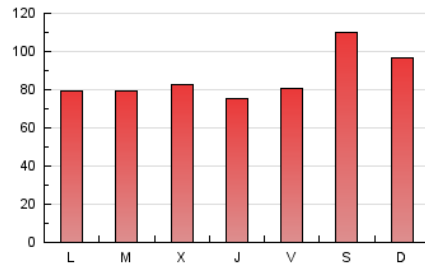

### 1. Cifras totales y promedios (Nacional e Internacional)

MES - AÑO	NAVEGADORES UNICOS	VISITAS	PAGINAS
Mayo - 2021	123.536	180.260	270.314
<b>PROMEDIO DIARIO</b>	<b>5.123</b>	<b>5.815</b>	<b>8.720</b>
<b>PROMEDIO LUNES-VIERNES</b>	4.644	5.187	7.948
<b>PROMEDIO SABADO-DOMINGO</b>	6.128	7.134	10.340
<b>PAGINAS / VISITAS</b>	1,50		
<b>DURACION MEDIA VISITAS</b>	0:01:34		
<b>DURACION MEDIA PAGINAS</b>	0:03:07		

### 3. Por día del mes (Nacional e Internacional)

Día	N. únicos	Visitas	Páginas	Día	N. únicos	Visitas	Páginas	Día	N. únicos	Visitas	Páginas
1	8.990	10.493	15.728	11	5.314	5.915	8.941	21	4.242	4.749	6.962
2	6.226	7.272	10.544	12	4.684	5.244	8.414	22	5.817	6.829	9.554
3	4.883	5.409	8.144	13	4.514	5.130	8.074	23	5.768	6.668	9.467
4	4.811	5.329	7.994	14	5.094	5.747	8.781	24	4.385	4.960	7.478
5	5.807	6.453	10.061	15	6.164	7.175	10.603	25	4.329	4.820	7.439
6	4.743	5.311	8.103	16	5.845	6.769	9.714	26	4.234	4.753	7.259
7	5.212	5.827	9.228	17	4.434	4.910	7.688	27	4.008	4.494	6.789
8	6.074	7.129	10.316	18	4.430	4.929	7.384	28	4.194	4.719	7.417
9	5.949	6.897	9.967	19	4.311	4.883	7.267	29	5.316	6.138	8.950
10	5.819	6.372	9.810	20	4.218	4.699	7.036	30	5.130	5.971	8.553
								31	3.858	4.266	6.649

4. Gráficas (Nacional e Internacional)

4.1 Por día de la semana (promedio)

N. únicos / Visitas (x 100)

Páginas (x 100)

4.2 Por franja horaria (promedio)

Visitas (x 1000)

Páginas (x 1000)

4.3 Por meses