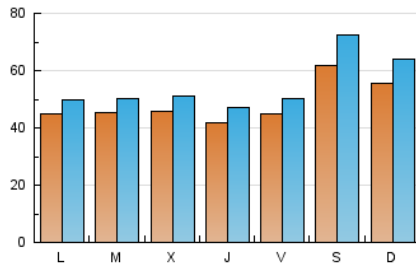

4. Gráficas (Nacional)

4.1 Por día de la semana (promedio)

N. únicos / Visitas (x 100)