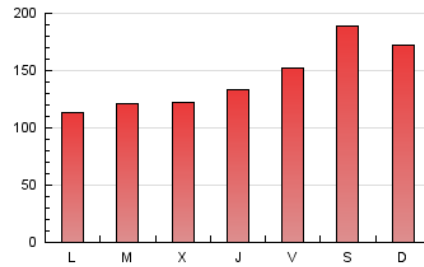

Fax:

E-mail:

Clasificación: Noticias e Información

Sub-Clasificación: Noticias globales y actualidad

1. Cifras totales y promedios (Nacional)

MES - AÑO	NAVEGADORES UNICOS	VISITAS	PAGINAS
Mayo - 2020	180.514	291.816	453.008
PROMEDIO DIARIO	8.235	9.413	14.613
PROMEDIO LUNES-VIERNES	7.295	8.224	12.975
PROMEDIO SABADO-DOMINGO	10.210	11.911	18.054
PAGINAS / VISITAS	1,55		
DURACION MEDIA VISITAS	0:01:29		
DURACION MEDIA PAGINAS	0:02:41		

2. Secciones (Nacional)

	PAGINAS	%
HOME	20.629	4.55 %
RESTO	432.379	95.45 %

3. Por día del mes (Nacional)

Día	N. únicos	Visitas	Páginas	Día	N. únicos	Visitas	Páginas	Día	N. únicos	Visitas	Páginas
1	12.200	14.125	23.036	11	7.302	8.125	12.726	21	7.500	8.393	12.891
2	12.351	14.271	21.496	12	7.826	8.740	13.674	22	7.360	8.215	12.592
3	10.640	12.483	18.554	13	7.882	8.938	14.438	23	9.065	10.546	15.614
4	7.181	8.107	12.534	14	9.217	10.447	16.995	24	8.737	10.227	15.656
5	7.895	8.769	13.295	15	8.189	9.420	14.857	25	5.687	6.316	9.925
6	7.696	8.720	13.476	16	12.656	14.573	22.115	26	5.831	6.519	10.152
7	8.122	9.026	13.972	17	10.195	11.976	18.229	27	5.637	6.325	9.749
8	8.193	9.254	14.370	18	5.814	6.498	10.241	28	5.303	5.977	9.686
9	11.981	13.922	21.734	19	6.078	6.906	11.363	29	5.921	6.715	11.294
10	12.347	14.505	21.878	20	6.362	7.175	11.207	30	7.434	8.670	13.320
								31	6.698	7.933	11.939

4. Gráficas (Nacional)

4.1 Por día de la semana (promedio)

N. únicos / Visitas (x 100)

Páginas (x 100)

4.2 Por franja horaria (promedio)

Visitas (x 1000)

Páginas (x 1000)

4.3 Por meses