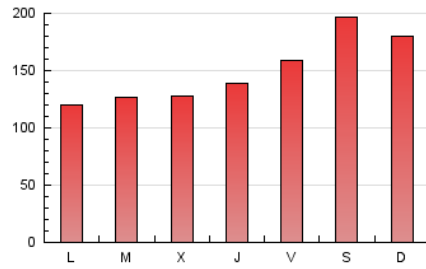

Sub-Clasificación: Noticias globales y actualidad

1. Cifras totales y promedios (Nacional e Internacional)

MES - AÑO	NAVEGADORES UNICOS	VISITAS	PAGINAS
Mayo - 2020	189.311	304.570	473.428
PROMEDIO DIARIO	8.608	9.825	15.272
PROMEDIO LUNES-VIERNES	7.639	8.602	13.581
PROMEDIO SABADO-DOMINGO	10.643	12.393	18.823
PAGINAS / VISITAS	1,55		
DURACION MEDIA VISITAS	0:01:29		
DURACION MEDIA PAGINAS	0:02:40		

2. Secciones (Nacional e Internacional)

	PAGINAS	%
HOME	21.652	4.57 %
RESTO	451.776	95.43 %

3. Por día del mes (Nacional e Internacional)

Día	N. únicos	Visitas	Páginas	Día	N. únicos	Visitas	Páginas	Día	N. únicos	Visitas	Páginas
1	12.662	14.647	23.897	11	7.648	8.498	13.385	21	7.847	8.779	13.447
2	12.937	14.885	22.528	12	8.171	9.093	14.197	22	7.701	8.579	13.147
3	11.106	13.042	19.604	13	8.217	9.330	15.261	23	9.518	11.057	16.340
4	7.480	8.452	13.142	14	9.598	10.853	17.557	24	9.138	10.683	16.357
5	8.299	9.212	14.001	15	8.676	9.953	15.621	25	5.978	6.649	10.468
6	8.060	9.128	14.127	16	13.095	15.091	22.827	26	6.170	6.850	10.773
7	8.474	9.420	14.509	17	10.591	12.404	18.882	27	5.916	6.644	10.209
8	8.593	9.709	15.070	18	6.130	6.827	10.821	28	5.563	6.270	10.163
9	12.491	14.460	22.491	19	6.356	7.229	11.889	29	6.200	6.994	11.820
10	12.789	14.991	22.778	20	6.676	7.525	11.695	30	7.757	9.044	14.006
								31	7.004	8.272	12.416

4. Gráficas (Nacional e Internacional)

4.1 Por día de la semana (promedio)

N. únicos / Visitas (x 100)

Páginas (x 100)

4.2 Por franja horaria (promedio)

Visitas (x 1000)

Páginas (x 1000)

4.3 Por meses