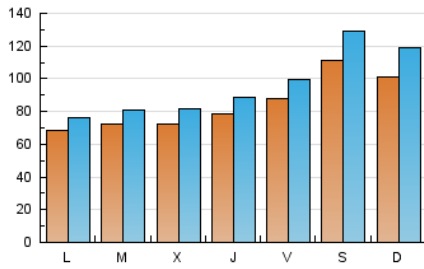

Sub-Clasificación: Noticias globales y actualidad

1. Cifras totales y promedios (Nacional e Internacional)

MES - AÑO	NAVEGADORES UNICOS	VISITAS	PAGINAS
Mayo - 2020	189.311	304.570	473.428
PROMEDIO DIARIO	8.608	9.825	15.272
PROMEDIO LUNES-VIERNES	7.639	8.602	13.581
PROMEDIO SABADO-DOMINGO	10.643	12.393	18.823
PAGINAS / VISITAS	1,55		
DURACION MEDIA VISITAS	0:01:29		
DURACION MEDIA PAGINAS	0:02:40		

2. Secciones (Nacional e Internacional)

	PAGINAS	%
HOME	21.652	4.57 %
RESTO	451.776	95.43 %

3. Por día del mes (Nacional e Internacional)

Día	N. únicos	Visitas	Páginas	Día	N. únicos	Visitas	Páginas	Día	N. únicos	Visitas	Páginas
1	12.662	14.647	23.897	11	7.648	8.498	13.385	21	7.847	8.779	13.447
2	12.937	14.885	22.528	12	8.171	9.093	14.197	22	7.701	8.579	13.147
3	11.106	13.042	19.604	13	8.217	9.330	15.261	23	9.518	11.057	16.340
4	7.480	8.452	13.142	14	9.598	10.853	17.557	24	9.138	10.683	16.357
5	8.299	9.212	14.001	15	8.676	9.953	15.621	25	5.978	6.649	10.468
6	8.060	9.128	14.127	16	13.095	15.091	22.827	26	6.170	6.850	10.773
7	8.474	9.420	14.509	17	10.591	12.404	18.882	27	5.916	6.644	10.209
8	8.593	9.709	15.070	18	6.130	6.827	10.821	28	5.563	6.270	10.163
9	12.491	14.460	22.491	19	6.356	7.229	11.889	29	6.200	6.994	11.820
10	12.789	14.991	22.778	20	6.676	7.525	11.695	30	7.757	9.044	14.006
								31	7.004	8.272	12.416

4. Gráficas (Nacional e Internacional)

4.1 Por día de la semana (promedio)

N. únicos / Visitas (x 100)

Páginas (x 100)

4.2 Por franja horaria (promedio)

Visitas (x 1000)

Páginas (x 1000)

4.3 Por meses