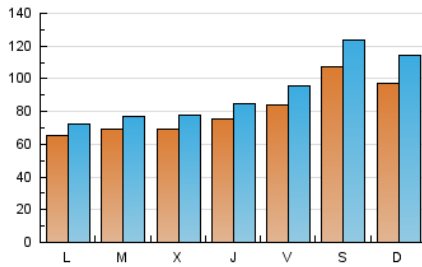

Fax:

E-mail:

Clasificación: Noticias e Información

Sub-Clasificación: Noticias globales y actualidad

1. Cifras totales y promedios (Nacional)

MES - AÑO	NAVEGADORES UNICOS	VISITAS	PAGINAS
Mayo - 2020	180.514	291.816	453.008
PROMEDIO DIARIO	8.235	9.413	14.613
PROMEDIO LUNES-VIERNES	7.295	8.224	12.975
PROMEDIO SABADO-DOMINGO	10.210	11.911	18.054
PAGINAS / VISITAS	1,55		
DURACION MEDIA VISITAS	0:01:29		
DURACION MEDIA PAGINAS	0:02:41		

2. Secciones (Nacional)

	PAGINAS	%
HOME	20.629	4.55 %
RESTO	432.379	95.45 %

3. Por día del mes (Nacional)

Día	N. únicos	Visitas	Páginas	Día	N. únicos	Visitas	Páginas	Día	N. únicos	Visitas	Páginas
1	12.200	14.125	23.036	11	7.302	8.125	12.726	21	7.500	8.393	12.891
2	12.351	14.271	21.496	12	7.826	8.740	13.674	22	7.360	8.215	12.592
3	10.640	12.483	18.554	13	7.882	8.938	14.438	23	9.065	10.546	15.614
4	7.181	8.107	12.534	14	9.217	10.447	16.995	24	8.737	10.227	15.656
5	7.895	8.769	13.295	15	8.189	9.420	14.857	25	5.687	6.316	9.925
6	7.696	8.720	13.476	16	12.656	14.573	22.115	26	5.831	6.519	10.152
7	8.122	9.026	13.972	17	10.195	11.976	18.229	27	5.637	6.325	9.749
8	8.193	9.254	14.370	18	5.814	6.498	10.241	28	5.303	5.977	9.686
9	11.981	13.922	21.734	19	6.078	6.906	11.363	29	5.921	6.715	11.294
10	12.347	14.505	21.878	20	6.362	7.175	11.207	30	7.434	8.670	13.320
								31	6.698	7.933	11.939

4. Gráficas (Nacional)

4.1 Por día de la semana (promedio)

N. únicos / Visitas (x 100)

Páginas (x 100)

4.2 Por franja horaria (promedio)

Visitas (x 1000)

Páginas (x 1000)

4.3 Por meses