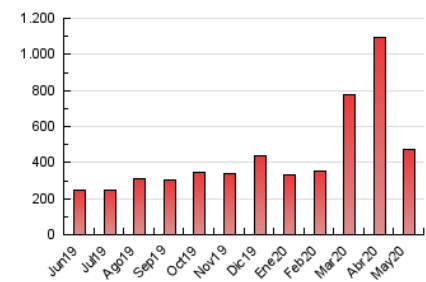

Páginas (x 1000)