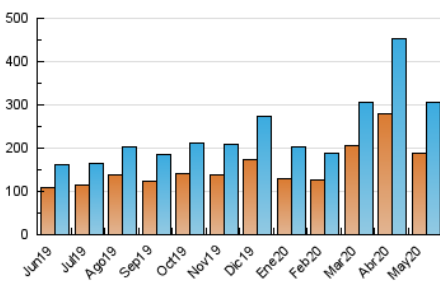

4.3 Por meses

N. únicos / Visitas (x 1000)