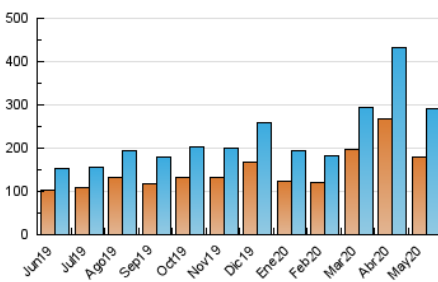

4.3 Por meses

N. únicos / Visitas (x 1000)