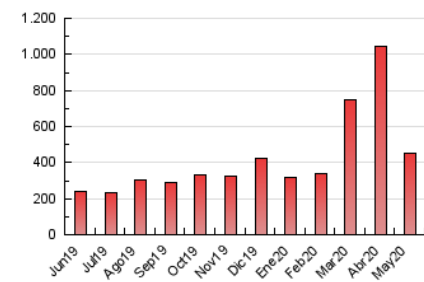

Páginas (x 1000)