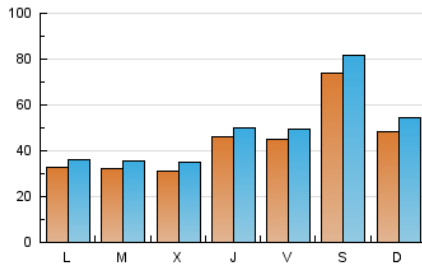

4. Gráficas (Nacional e Internacional)

4.1 Por día de la semana (promedio)

N. únicos / Visitas (x 100)