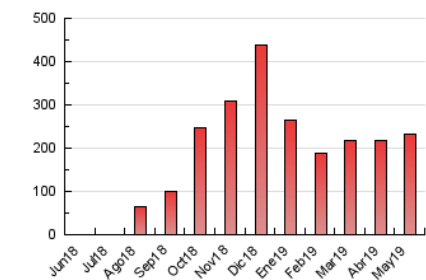

### 3. Por día del mes (Nacional e Internacional)

Día	N. únicos	Visitas	Páginas	Día	N. únicos	Visitas	Páginas	Día	N. únicos	Visitas	Páginas
1	3.592	4.105	5.844	11	5.776	6.429	9.298	21	3.270	3.610	5.717
2	5.375	5.815	9.392	12	3.757	4.282	6.355	22	2.912	3.246	4.887
3	5.051	5.632	9.292	13	3.059	3.338	4.888	23	4.494	4.887	7.839
4	7.672	8.453	12.681	14	3.172	3.528	5.360	24	4.355	4.858	8.298
5	4.760	5.383	7.892	15	3.088	3.435	5.233	25	7.473	8.364	13.396
6	3.659	3.974	5.644	16	4.881	5.259	7.935	26	3.946	4.492	6.885
7	3.252	3.584	5.260	17	5.769	6.304	9.410	27	2.965	3.291	5.561
8	3.090	3.457	4.982	18	8.570	9.489	13.575	28	3.267	3.601	6.073
9	4.238	4.605	7.124	19	6.790	7.539	10.628	29	2.992	3.327	5.246
10	3.734	4.172	6.433	20	3.491	3.841	6.184	30	4.128	4.423	7.569
								31	3.474	3.874	6.440

4. Gráficas (Nacional e Internacional)

4.1 Por día de la semana (promedio)

N. únicos / Visitas (x 100)

Páginas (x 100)

4.2 Por franja horaria (promedio)

Visitas (x 1000)

Páginas (x 1000)

4.3 Por meses

N. únicos / Visitas (x 1000)

Páginas (x 1000)