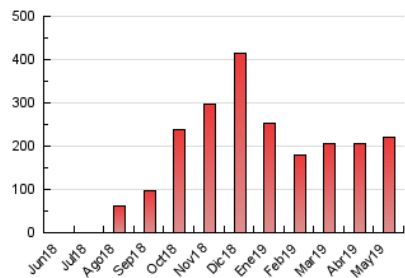

#### 3. Por día del mes (Nacional)

Día	N. únicos	Visitas	Páginas	Día	N. únicos	Visitas	Páginas	Día	N. únicos	Visitas	Páginas
1	3.429	3.926	5.622	11	5.540	6.151	8.952	21	3.091	3.411	5.423
2	5.175	5.578	9.052	12	3.550	4.051	6.035	22	2.756	3.074	4.637
3	4.846	5.398	8.982	13	2.913	3.176	4.677	23	4.331	4.694	7.535
4	7.379	8.114	12.147	14	3.025	3.367	5.155	24	4.201	4.681	8.049
5	4.523	5.116	7.556	15	2.873	3.201	4.956	25	7.238	8.091	12.968
6	3.480	3.777	5.355	16	4.585	4.942	7.507	26	3.701	4.215	6.536
7	3.096	3.402	5.011	17	5.503	6.021	9.025	27	2.613	2.918	5.094
8	2.908	3.246	4.700	18	8.246	9.139	13.086	28	2.962	3.285	5.627
9	4.052	4.407	6.846	19	6.443	7.161	10.137	29	2.756	3.079	4.916
10	3.569	3.987	6.172	20	3.220	3.550	5.827	30	3.942	4.223	7.270
								31	3.335	3.711	6.203

##### 4.1 Por día de la semana (promedio)

N. únicos / Visitas (x 100)

Páginas (x 100)

##### 4.2 Por franja horaria (promedio)

Visitas (x 1000)

Páginas (x 1000)

##### 4.3 Por meses

N. únicos / Visitas (x 1000)

Páginas (x 1000)