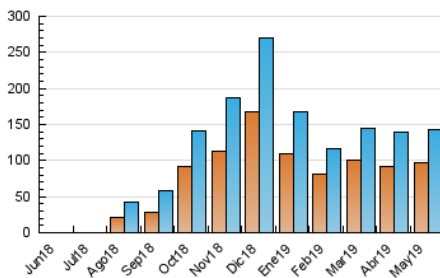

#### 3. Por día del mes (Nacional)

Día	N. únicos	Visitas	Páginas	Día	N. únicos	Visitas	Páginas	Día	N. únicos	Visitas	Páginas
1	3.429	3.926	5.622	11	5.540	6.151	8.952	21	3.091	3.411	5.423
2	5.175	5.578	9.052	12	3.550	4.051	6.035	22	2.756	3.074	4.637
3	4.846	5.398	8.982	13	2.913	3.176	4.677	23	4.331	4.694	7.535
4	7.379	8.114	12.147	14	3.025	3.367	5.155	24	4.201	4.681	8.049
5	4.523	5.116	7.556	15	2.873	3.201	4.956	25	7.238	8.091	12.968
6	3.480	3.777	5.355	16	4.585	4.942	7.507	26	3.701	4.215	6.536
7	3.096	3.402	5.011	17	5.503	6.021	9.025	27	2.613	2.918	5.094
8	2.908	3.246	4.700	18	8.246	9.139	13.086	28	2.962	3.285	5.627
9	4.052	4.407	6.846	19	6.443	7.161	10.137	29	2.756	3.079	4.916
10	3.569	3.987	6.172	20	3.220	3.550	5.827	30	3.942	4.223	7.270
								31	3.335	3.711	6.203

##### 4.1 Por día de la semana (promedio)

N. únicos / Visitas (x 100)

Páginas (x 100)

##### 4.2 Por franja horaria (promedio)

Visitas (x 1000)

Páginas (x 1000)

##### 4.3 Por meses

N. únicos / Visitas (x 1000)

Páginas (x 1000)