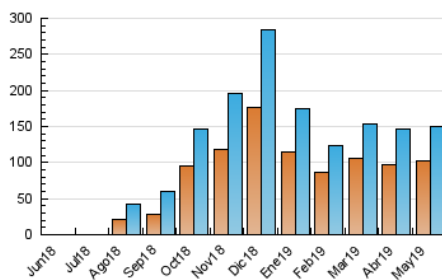

### 3. Por día del mes (Nacional e Internacional)

Día	N. únicos	Visitas	Páginas	Día	N. únicos	Visitas	Páginas	Día	N. únicos	Visitas	Páginas
1	3.592	4.105	5.844	11	5.776	6.429	9.298	21	3.270	3.610	5.717
2	5.375	5.815	9.392	12	3.757	4.282	6.355	22	2.912	3.246	4.887
3	5.051	5.632	9.292	13	3.059	3.338	4.888	23	4.494	4.887	7.839
4	7.672	8.453	12.681	14	3.172	3.528	5.360	24	4.355	4.858	8.298
5	4.760	5.383	7.892	15	3.088	3.435	5.233	25	7.473	8.364	13.396
6	3.659	3.974	5.644	16	4.881	5.259	7.935	26	3.946	4.492	6.885
7	3.252	3.584	5.260	17	5.769	6.304	9.410	27	2.965	3.291	5.561
8	3.090	3.457	4.982	18	8.570	9.489	13.575	28	3.267	3.601	6.073
9	4.238	4.605	7.124	19	6.790	7.539	10.628	29	2.992	3.327	5.246
10	3.734	4.172	6.433	20	3.491	3.841	6.184	30	4.128	4.423	7.569
								31	3.474	3.874	6.440

4. Gráficas (Nacional e Internacional)

4.1 Por día de la semana (promedio)

N. únicos / Visitas (x 100)

Páginas (x 100)

4.2 Por franja horaria (promedio)

Visitas (x 1000)

Páginas (x 1000)

4.3 Por meses

N. únicos / Visitas (x 1000)

Páginas (x 1000)