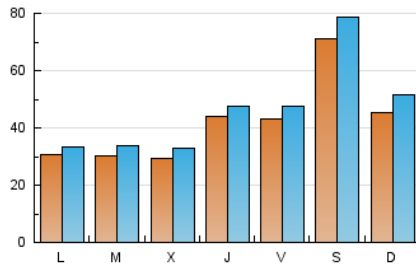

4. Gráficas (Nacional)

4.1 Por día de la semana (promedio)

N. únicos / Visitas (x 100)