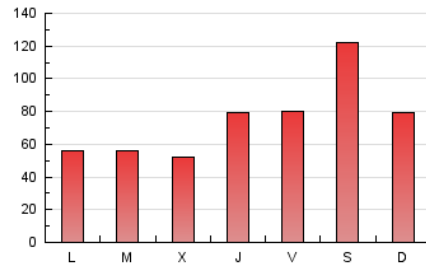

### 3. Por día del mes (Nacional e Internacional)

Día	N. únicos	Visitas	Páginas	Día	N. únicos	Visitas	Páginas	Día	N. únicos	Visitas	Páginas
1	3.592	4.105	5.844	11	5.776	6.429	9.298	21	3.270	3.610	5.717
2	5.375	5.815	9.392	12	3.757	4.282	6.355	22	2.912	3.246	4.887
3	5.051	5.632	9.292	13	3.059	3.338	4.888	23	4.494	4.887	7.839
4	7.672	8.453	12.681	14	3.172	3.528	5.360	24	4.355	4.858	8.298
5	4.760	5.383	7.892	15	3.088	3.435	5.233	25	7.473	8.364	13.396
6	3.659	3.974	5.644	16	4.881	5.259	7.935	26	3.946	4.492	6.885
7	3.252	3.584	5.260	17	5.769	6.304	9.410	27	2.965	3.291	5.561
8	3.090	3.457	4.982	18	8.570	9.489	13.575	28	3.267	3.601	6.073
9	4.238	4.605	7.124	19	6.790	7.539	10.628	29	2.992	3.327	5.246
10	3.734	4.172	6.433	20	3.491	3.841	6.184	30	4.128	4.423	7.569
								31	3.474	3.874	6.440

4. Gráficas (Nacional e Internacional)

4.1 Por día de la semana (promedio)

N. únicos / Visitas (x 100)

Páginas (x 100)

4.2 Por franja horaria (promedio)

Visitas (x 1000)

Páginas (x 1000)

4.3 Por meses