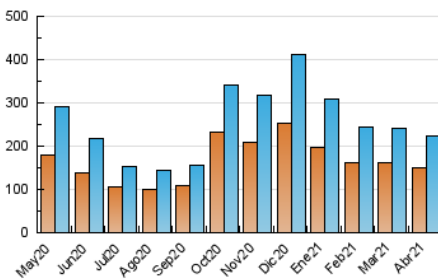

4.3 Por meses

N. únicos / Visitas (x 1000)