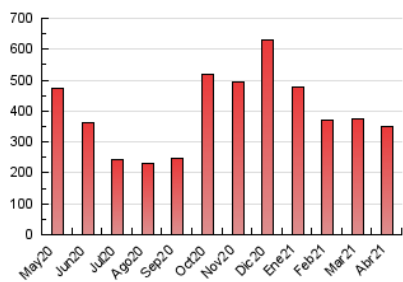

Páginas (x 1000)