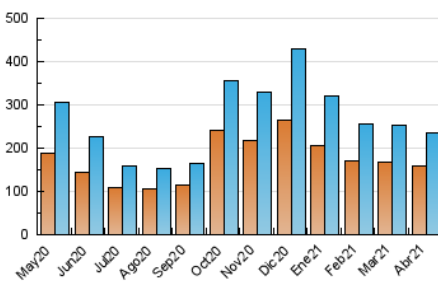

4.3 Por meses

N. únicos / Visitas (x 1000)