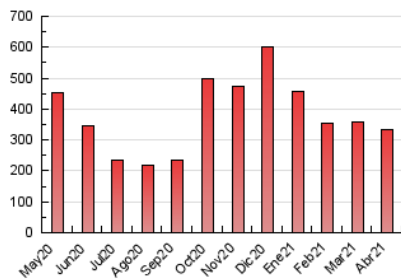

Páginas (x 1000)