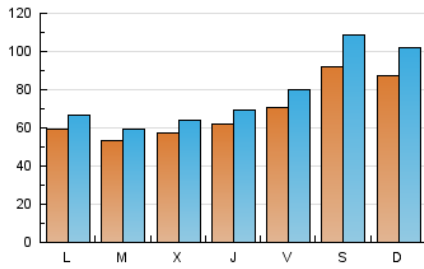

1. Cifras totales y promedios (Nacional e Internacional)

MES - AÑO	NAVEGADORES UNICOS	VISITAS	PAGINAS
Abril - 2021	158.348	235.056	351.131
PROMEDIO DIARIO	6.856	7.835	11.704
PROMEDIO LUNES-VIERNES	6.082	6.850	10.437
PROMEDIO SABADO-DOMINGO	8.983	10.546	15.189
PAGINAS / VISITAS	1,49		
DURACION MEDIA VISITAS	0:01:36		
DURACION MEDIA PAGINAS	0:03:14		

2. Secciones (Nacional e Internacional)

	PAGINAS	%
HOME	9.613	2.74 %
RESTO	341.518	97.26 %

3. Por día del mes (Nacional e Internacional)

Día	N. únicos	Visitas	Páginas	Día	N. únicos	Visitas	Páginas	Día	N. únicos	Visitas	Páginas
1	9.366	10.757	16.011	11	9.124	10.669	14.998	21	5.959	6.692	10.425
2	10.881	12.564	18.584	12	5.115	5.751	8.918	22	5.572	6.255	9.803
3	9.859	11.836	17.627	13	5.231	5.854	8.860	23	4.968	5.591	8.663
4	9.509	11.154	15.884	14	5.711	6.363	9.406	24	7.840	9.173	13.644
5	7.488	8.642	12.196	15	5.543	6.217	9.831	25	8.506	9.903	14.080
6	4.812	5.381	7.877	16	6.703	7.480	11.817	26	5.535	6.185	10.178
7	5.267	5.885	9.046	17	9.315	10.927	15.623	27	5.399	6.058	9.014
8	5.052	5.629	8.590	18	7.813	9.069	12.496	28	5.878	6.538	10.332
9	6.474	7.189	11.170	19	5.501	6.130	9.309	29	5.305	5.974	9.122
10	9.901	11.633	17.156	20	5.786	6.428	9.553	30	6.266	7.129	10.918

4. Gráficas (Nacional e Internacional)

4.1 Por día de la semana (promedio)

N. únicos / Visitas (x 100)

Páginas (x 100)

4.2 Por franja horaria (promedio)

Visitas (x 1000)

Páginas (x 1000)

4.3 Por meses