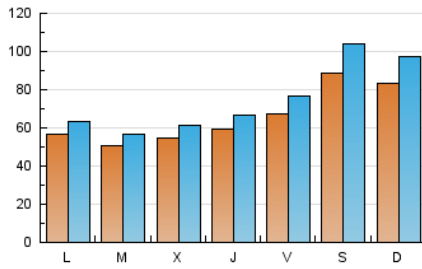

la **cuina** sempre **CatalunyaDiari**

1. Cifras totales y promedios (Nacional)

MES - AÑO	NAVEGADORES UNICOS	VISITAS	PAGINAS
Abril - 2021	151.146	224.910	335.456
PROMEDIO DIARIO	6.564	7.497	11.182
PROMEDIO LUNES-VIERNES	5.828	6.562	9.994
PROMEDIO SABADO-DOMINGO	8.587	10.068	14.449
PAGINAS / VISITAS	1,49		
DURACION MEDIA VISITAS	0:01:36		
DURACION MEDIA PAGINAS	0:03:15		

2. Secciones (Nacional)

	PAGINAS	%
HOME	9.171	2.73 %
RESTO	326.285	97.27 %

3. Por día del mes (Nacional)

Día	N. únicos	Visitas	Páginas	Día	N. únicos	Visitas	Páginas	Día	N. únicos	Visitas	Páginas
1	9.007	10.355	15.424	11	8.755	10.245	14.430	21	5.755	6.457	10.096
2	10.333	11.922	17.623	12	4.908	5.512	8.548	22	5.327	5.983	9.309
3	9.266	11.021	16.174	13	5.031	5.634	8.532	23	4.728	5.317	8.180
4	8.921	10.436	14.759	14	5.505	6.135	9.079	24	7.564	8.864	13.104
5	7.034	8.106	11.378	15	5.334	5.987	9.491	25	8.156	9.511	13.527
6	4.562	5.103	7.474	16	6.453	7.198	11.358	26	5.325	5.952	9.819
7	5.055	5.644	8.659	17	8.962	10.552	15.091	27	5.188	5.813	8.669
8	4.816	5.365	8.188	18	7.527	8.712	11.984	28	5.658	6.296	9.915
9	6.218	6.918	10.724	19	5.270	5.870	8.904	29	5.101	5.738	8.776
10	9.546	11.202	16.525	20	5.576	6.195	9.197	30	6.040	6.867	10.519

4. Gráficas (Nacional)

4.1 Por día de la semana (promedio)

N. únicos / Visitas (x 100)

Páginas (x 100)

4.2 Por franja horaria (promedio)

Visitas (x 1000)

Páginas (x 1000)

4.3 Por meses