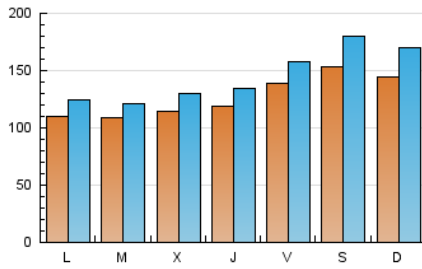

Fax:

E-mail:

Clasificación: Noticias e Información

Sub-Clasificación: Noticias globales y actualidad

1. Cifras totales y promedios (Nacional)

MES - AÑO	NAVEGADORES UNICOS	VISITAS	PAGINAS
Abril - 2020	267.774	433.237	1.048.071
PROMEDIO DIARIO	12.609	14.441	34.936
PROMEDIO LUNES-VIERNES	11.790	13.318	31.993
PROMEDIO SABADO-DOMINGO	14.863	17.530	43.027
PAGINAS / VISITAS	2,42		
DURACION MEDIA VISITAS	0:01:36		
DURACION MEDIA PAGINAS	0:01:07		

2. Secciones (Nacional)

	PAGINAS	%
HOME	26.754	2.55 %
RESTO	1.021.317	97.45 %

3. Por día del mes (Nacional)

Día	N. únicos	Visitas	Páginas	Día	N. únicos	Visitas	Páginas	Día	N. únicos	Visitas	Páginas
1	10.551	11.936	33.002	11	20.941	24.775	64.598	21	10.936	12.206	29.513
2	10.579	11.897	33.213	12	18.844	22.513	59.645	22	11.504	13.017	21.279
3	11.227	12.723	34.673	13	14.481	16.763	44.895	23	10.109	11.542	18.287
4	13.444	15.711	43.233	14	8.969	9.900	26.096	24	10.035	11.182	18.037
5	13.502	15.786	43.706	15	10.024	11.351	30.526	25	12.763	15.086	23.122
6	11.028	12.469	35.701	16	10.595	11.722	30.894	26	11.197	13.227	19.978
7	14.301	15.870	43.801	17	10.920	12.157	32.689	27	8.275	9.155	14.504
8	16.681	18.595	49.757	18	14.088	16.506	44.364	28	9.203	10.318	16.465
9	18.443	20.817	54.173	19	14.125	16.636	45.571	29	8.561	9.829	15.412
10	23.176	27.250	72.069	20	10.106	11.317	31.107	30	9.665	10.981	17.761

4. Gráficas (Nacional)

4.1 Por día de la semana (promedio)

N. únicos / Visitas (x 100)

Páginas (x 100)

4.2 Por franja horaria (promedio)

Visitas (x 1000)

Páginas (x 1000)

4.3 Por meses