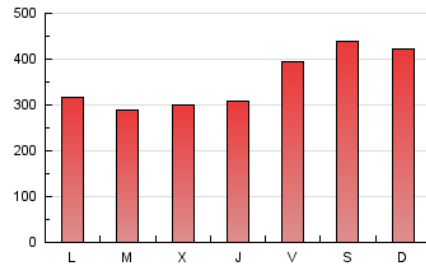

Fax:

E-mail:

Clasificación: Noticias e Información

Sub-Clasificación: Noticias globales y actualidad

1. Cifras totales y promedios (Nacional)

MES - AÑO	NAVEGADORES UNICOS	VISITAS	PAGINAS
Abril - 2020	267.774	433.237	1.048.071
PROMEDIO DIARIO	12.609	14.441	34.936
PROMEDIO LUNES-VIERNES	11.790	13.318	31.993
PROMEDIO SABADO-DOMINGO	14.863	17.530	43.027
PAGINAS / VISITAS	2,42		
DURACION MEDIA VISITAS	0:01:36		
DURACION MEDIA PAGINAS	0:01:07		

2. Secciones (Nacional)

	PAGINAS	%
HOME	26.754	2.55 %
RESTO	1.021.317	97.45 %

3. Por día del mes (Nacional)

Día	N. únicos	Visitas	Páginas	Día	N. únicos	Visitas	Páginas	Día	N. únicos	Visitas	Páginas
1	10.551	11.936	33.002	11	20.941	24.775	64.598	21	10.936	12.206	29.513
2	10.579	11.897	33.213	12	18.844	22.513	59.645	22	11.504	13.017	21.279
3	11.227	12.723	34.673	13	14.481	16.763	44.895	23	10.109	11.542	18.287
4	13.444	15.711	43.233	14	8.969	9.900	26.096	24	10.035	11.182	18.037
5	13.502	15.786	43.706	15	10.024	11.351	30.526	25	12.763	15.086	23.122
6	11.028	12.469	35.701	16	10.595	11.722	30.894	26	11.197	13.227	19.978
7	14.301	15.870	43.801	17	10.920	12.157	32.689	27	8.275	9.155	14.504
8	16.681	18.595	49.757	18	14.088	16.506	44.364	28	9.203	10.318	16.465
9	18.443	20.817	54.173	19	14.125	16.636	45.571	29	8.561	9.829	15.412
10	23.176	27.250	72.069	20	10.106	11.317	31.107	30	9.665	10.981	17.761

4. Gráficas (Nacional)

4.1 Por día de la semana (promedio)

N. únicos / Visitas (x 100)

Páginas (x 100)

4.2 Por franja horaria (promedio)

Visitas (x 1000)

Páginas (x 1000)

4.3 Por meses