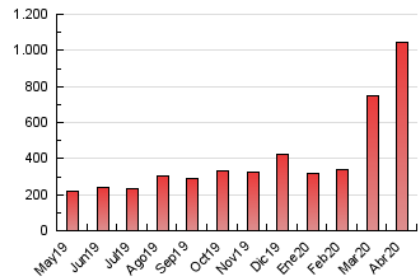

Páginas (x 1000)