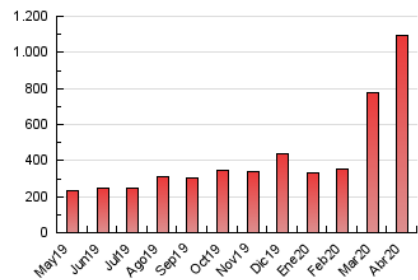

Páginas (x 1000)