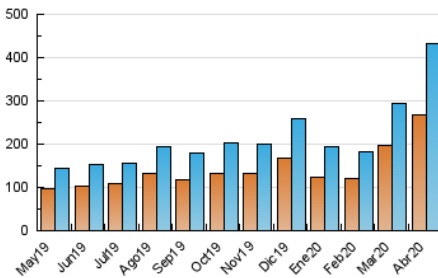

2. Secciones (Nacional)

	PAGINAS	%
HOME	26.754	2.55 %
RESTO	1.021.317	97.45 %

3. Por día del mes (Nacional)

Día	N. únicos	Visitas	Páginas	Día	N. únicos	Visitas	Páginas	Día	N. únicos	Visitas	Páginas
1	10.551	11.936	33.002	11	20.941	24.775	64.598	21	10.936	12.206	29.513
2	10.579	11.897	33.213	12	18.844	22.513	59.645	22	11.504	13.017	21.279
3	11.227	12.723	34.673	13	14.481	16.763	44.895	23	10.109	11.542	18.287
4	13.444	15.711	43.233	14	8.969	9.900	26.096	24	10.035	11.182	18.037
5	13.502	15.786	43.706	15	10.024	11.351	30.526	25	12.763	15.086	23.122
6	11.028	12.469	35.701	16	10.595	11.722	30.894	26	11.197	13.227	19.978
7	14.301	15.870	43.801	17	10.920	12.157	32.689	27	8.275	9.155	14.504
8	16.681	18.595	49.757	18	14.088	16.506	44.364	28	9.203	10.318	16.465
9	18.443	20.817	54.173	19	14.125	16.636	45.571	29	8.561	9.829	15.412
10	23.176	27.250	72.069	20	10.106	11.317	31.107	30	9.665	10.981	17.761

4. Gráficas (Nacional)

4.1 Por día de la semana (promedio)

N. únicos / Visitas (x 100)

Páginas (x 100)

4.2 Por franja horaria (promedio)

Visitas (x 1000)

Páginas (x 1000)

4.3 Por meses

N. únicos / Visitas (x 1000)

Páginas (x 1000)

5. Observaciones

Este Medio Electrónico de Comunicación ha sido medido por la herramienta Google Analytics de Google

6. Definiciones básicas (Para más información ver Normas Técnicas para el Control de los Medios Electrónicos de Comunicación)

Visita:

Una secuencia ininterrumpida de páginas servidas a un usuario válido. Si dicho usuario no realiza peticiones de páginas en un periodo de tiempo (30 min) la siguiente petición constituirá el inicio de una nueva visita.