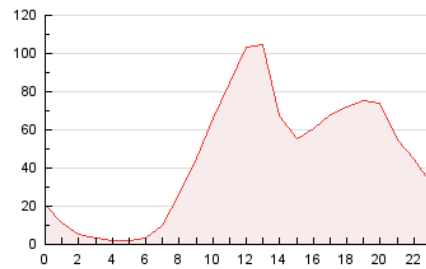

2. Secciones (Nacional e Internacional)

	PAGINAS	%
HOME	27.810	2.54 %
RESTO	1.064.972	97.46 %

3. Por día del mes (Nacional e Internacional)

Día	N. únicos	Visitas	Páginas	Día	N. únicos	Visitas	Páginas	Día	N. únicos	Visitas	Páginas
1	11.178	12.568	34.369	11	22.091	26.135	67.929	21	11.419	12.728	30.596
2	11.134	12.485	34.802	12	19.804	23.711	62.475	22	11.972	13.541	22.077
3	11.824	13.186	36.025	13	15.217	17.669	46.913	23	10.553	12.037	19.099
4	13.925	16.332	45.011	14	9.564	10.561	27.461	24	10.408	11.621	18.722
5	14.001	16.463	45.592	15	10.627	12.024	32.004	25	13.278	15.641	23.999
6	11.491	12.983	37.484	16	11.106	12.307	32.298	26	11.607	13.762	20.949
7	14.827	16.449	45.456	17	11.339	12.611	34.077	27	8.619	9.560	15.285
8	17.310	19.280	51.651	18	14.596	17.101	46.038	28	9.580	10.735	17.203
9	19.203	21.661	56.216	19	14.643	17.239	47.227	29	8.923	10.227	16.105
10	24.266	28.518	75.122	20	10.486	11.724	32.223	30	10.035	11.402	18.374

4. Gráficas (Nacional e Internacional)

4.1 Por día de la semana (promedio)

N. únicos / Visitas (x 100)

Páginas (x 100)

4.2 Por franja horaria (promedio)

Visitas (x 1000)

Páginas (x 1000)

4.3 Por meses