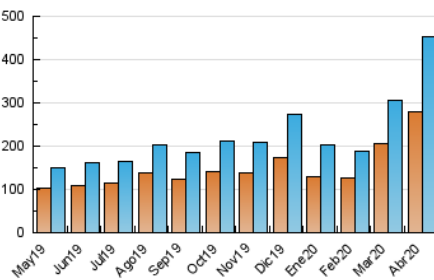

4.3 Por meses

N. únicos / Visitas (x 1000)