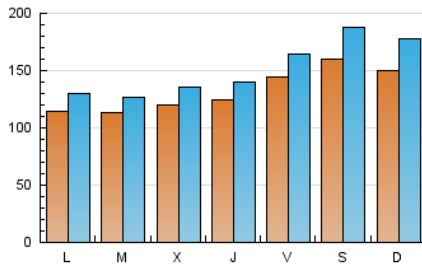

Sub-Clasificación: Noticias globales y actualidad

1. Cifras totales y promedios (Nacional e Internacional)

MES - AÑO	NAVEGADORES UNICOS	VISITAS	PAGINAS
Abril - 2020	280.672	452.261	1.092.782
PROMEDIO DIARIO	13.168	15.075	36.426
PROMEDIO LUNES-VIERNES	12.322	13.904	33.344
PROMEDIO SABADO-DOMINGO	15.493	18.298	44.903
PAGINAS / VISITAS	2,42		
DURACION MEDIA VISITAS	0:01:35		
DURACION MEDIA PAGINAS	0:01:07		

2. Secciones (Nacional e Internacional)

	PAGINAS	%
HOME	27.810	2.54 %
RESTO	1.064.972	97.46 %

3. Por día del mes (Nacional e Internacional)

Día	N. únicos	Visitas	Páginas	Día	N. únicos	Visitas	Páginas	Día	N. únicos	Visitas	Páginas
1	11.178	12.568	34.369	11	22.091	26.135	67.929	21	11.419	12.728	30.596
2	11.134	12.485	34.802	12	19.804	23.711	62.475	22	11.972	13.541	22.077
3	11.824	13.186	36.025	13	15.217	17.669	46.913	23	10.553	12.037	19.099
4	13.925	16.332	45.011	14	9.564	10.561	27.461	24	10.408	11.621	18.722
5	14.001	16.463	45.592	15	10.627	12.024	32.004	25	13.278	15.641	23.999
6	11.491	12.983	37.484	16	11.106	12.307	32.298	26	11.607	13.762	20.949
7	14.827	16.449	45.456	17	11.339	12.611	34.077	27	8.619	9.560	15.285
8	17.310	19.280	51.651	18	14.596	17.101	46.038	28	9.580	10.735	17.203
9	19.203	21.661	56.216	19	14.643	17.239	47.227	29	8.923	10.227	16.105
10	24.266	28.518	75.122	20	10.486	11.724	32.223	30	10.035	11.402	18.374

4. Gráficas (Nacional e Internacional)

4.1 Por día de la semana (promedio)

N. únicos / Visitas (x 100)

Páginas (x 100)

4.2 Por franja horaria (promedio)

Visitas (x 1000)

Páginas (x 1000)

4.3 Por meses