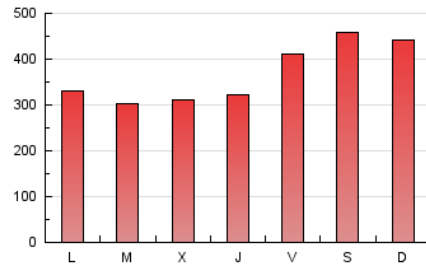

Sub-Clasificación: Noticias globales y actualidad

1. Cifras totales y promedios (Nacional e Internacional)

MES - AÑO	NAVEGADORES UNICOS	VISITAS	PAGINAS
Abril - 2020	280.672	452.261	1.092.782
PROMEDIO DIARIO	13.168	15.075	36.426
PROMEDIO LUNES-VIERNES	12.322	13.904	33.344
PROMEDIO SABADO-DOMINGO	15.493	18.298	44.903
PAGINAS / VISITAS	2,42		
DURACION MEDIA VISITAS	0:01:35		
DURACION MEDIA PAGINAS	0:01:07		

2. Secciones (Nacional e Internacional)

	PAGINAS	%
HOME	27.810	2.54 %
RESTO	1.064.972	97.46 %

3. Por día del mes (Nacional e Internacional)

Día	N. únicos	Visitas	Páginas	Día	N. únicos	Visitas	Páginas	Día	N. únicos	Visitas	Páginas
1	11.178	12.568	34.369	11	22.091	26.135	67.929	21	11.419	12.728	30.596
2	11.134	12.485	34.802	12	19.804	23.711	62.475	22	11.972	13.541	22.077
3	11.824	13.186	36.025	13	15.217	17.669	46.913	23	10.553	12.037	19.099
4	13.925	16.332	45.011	14	9.564	10.561	27.461	24	10.408	11.621	18.722
5	14.001	16.463	45.592	15	10.627	12.024	32.004	25	13.278	15.641	23.999
6	11.491	12.983	37.484	16	11.106	12.307	32.298	26	11.607	13.762	20.949
7	14.827	16.449	45.456	17	11.339	12.611	34.077	27	8.619	9.560	15.285
8	17.310	19.280	51.651	18	14.596	17.101	46.038	28	9.580	10.735	17.203
9	19.203	21.661	56.216	19	14.643	17.239	47.227	29	8.923	10.227	16.105
10	24.266	28.518	75.122	20	10.486	11.724	32.223	30	10.035	11.402	18.374

4. Gráficas (Nacional e Internacional)

4.1 Por día de la semana (promedio)

N. únicos / Visitas (x 100)

Páginas (x 100)

4.2 Por franja horaria (promedio)

Visitas (x 1000)

Páginas (x 1000)

4.3 Por meses