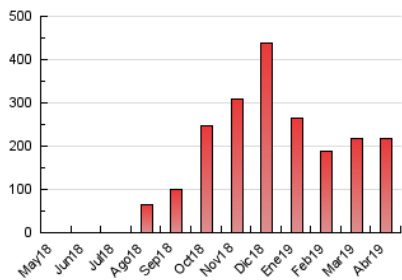

### 3. Por día del mes (Nacional e Internacional)

Día	N. únicos	Visitas	Páginas	Día	N. únicos	Visitas	Páginas	Día	N. únicos	Visitas	Páginas
1	2.943	3.207	4.632	11	5.395	5.844	9.652	21	6.716	7.592	11.417
2	2.825	3.146	4.351	12	4.164	4.535	7.092	22	4.453	5.000	7.062
3	3.814	4.132	5.795	13	5.415	6.073	8.791	23	3.335	3.619	4.982
4	4.786	5.206	7.923	14	3.899	4.401	6.626	24	2.950	3.238	4.728
5	3.816	4.281	6.546	15	4.269	4.646	6.620	25	4.789	5.164	8.113
6	6.556	7.396	11.175	16	4.369	4.811	7.111	26	4.081	4.450	6.500
7	4.037	4.591	6.793	17	4.222	4.716	7.017	27	5.430	6.065	8.927
8	2.779	3.080	4.410	18	5.145	5.864	8.879	28	3.543	4.068	5.822
9	3.408	3.799	5.306	19	5.775	6.567	9.485	29	2.582	2.833	4.073
10	3.188	3.526	5.069	20	8.983	10.572	16.495	30	3.004	3.376	4.904

4. Gráficas (Nacional e Internacional)

4.1 Por día de la semana (promedio)

N. únicos / Visitas (x 100)

Páginas (x 100)

4.2 Por franja horaria (promedio)

Visitas (x 1000)

Páginas (x 1000)

4.3 Por meses

N. únicos / Visitas (x 1000)

Páginas (x 1000)