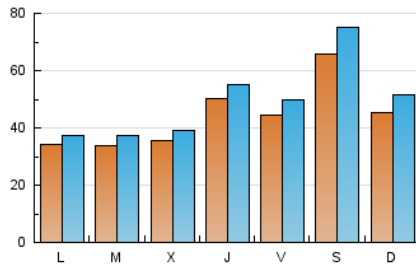

4. Gráficas (Nacional e Internacional)

4.1 Por día de la semana (promedio)

N. únicos / Visitas (x 100)