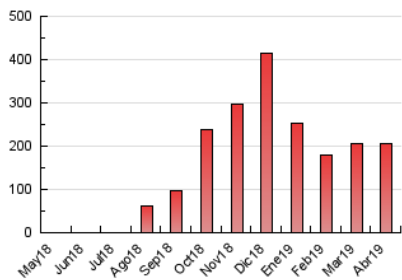

#### 3. Por día del mes (Nacional)

Día	N. únicos	Visitas	Páginas	Día	N. únicos	Visitas	Páginas	Día	N. únicos	Visitas	Páginas
1	2.795	3.053	4.409	11	5.206	5.636	9.381	21	6.435	7.289	11.018
2	2.682	2.995	4.168	12	3.929	4.282	6.775	22	4.167	4.681	6.654
3	3.635	3.935	5.534	13	5.161	5.784	8.416	23	3.053	3.305	4.635
4	4.579	4.980	7.640	14	3.668	4.146	6.304	24	2.800	3.072	4.499
5	3.647	4.087	6.277	15	4.038	4.399	6.301	25	4.579	4.937	7.803
6	6.328	7.160	10.859	16	4.172	4.592	6.793	26	3.852	4.212	6.201
7	3.862	4.405	6.468	17	4.022	4.492	6.697	27	5.109	5.702	8.407
8	2.633	2.915	4.192	18	4.943	5.638	8.505	28	3.323	3.814	5.515
9	3.228	3.601	5.037	19	5.543	6.309	9.119	29	2.426	2.660	3.813
10	3.001	3.325	4.806	20	8.712	10.230	15.959	30	2.818	3.167	4.636

##### 4.1 Por día de la semana (promedio)

N. únicos / Visitas (x 100)

Páginas (x 100)

##### 4.2 Por franja horaria (promedio)

Visitas (x 1000)

Páginas (x 1000)

##### 4.3 Por meses

N. únicos / Visitas (x 1000)

Páginas (x 1000)