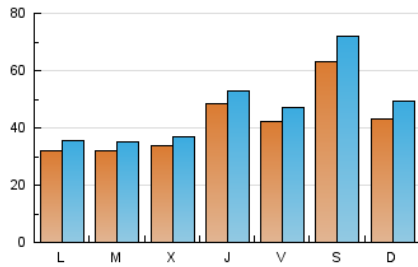

4. Gráficas (Nacional)

4.1 Por día de la semana (promedio)

N. únicos / Visitas (x 100)