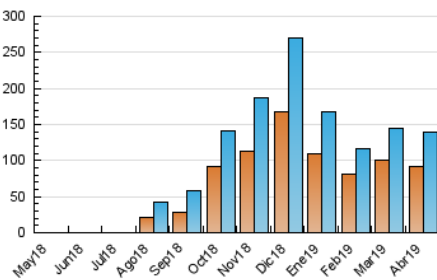

#### 3. Por día del mes (Nacional)

Día	N. únicos	Visitas	Páginas	Día	N. únicos	Visitas	Páginas	Día	N. únicos	Visitas	Páginas
1	2.795	3.053	4.409	11	5.206	5.636	9.381	21	6.435	7.289	11.018
2	2.682	2.995	4.168	12	3.929	4.282	6.775	22	4.167	4.681	6.654
3	3.635	3.935	5.534	13	5.161	5.784	8.416	23	3.053	3.305	4.635
4	4.579	4.980	7.640	14	3.668	4.146	6.304	24	2.800	3.072	4.499
5	3.647	4.087	6.277	15	4.038	4.399	6.301	25	4.579	4.937	7.803
6	6.328	7.160	10.859	16	4.172	4.592	6.793	26	3.852	4.212	6.201
7	3.862	4.405	6.468	17	4.022	4.492	6.697	27	5.109	5.702	8.407
8	2.633	2.915	4.192	18	4.943	5.638	8.505	28	3.323	3.814	5.515
9	3.228	3.601	5.037	19	5.543	6.309	9.119	29	2.426	2.660	3.813
10	3.001	3.325	4.806	20	8.712	10.230	15.959	30	2.818	3.167	4.636

##### 4.1 Por día de la semana (promedio)

N. únicos / Visitas (x 100)

Páginas (x 100)

##### 4.2 Por franja horaria (promedio)

Visitas (x 1000)

Páginas (x 1000)

##### 4.3 Por meses

N. únicos / Visitas (x 1000)

Páginas (x 1000)