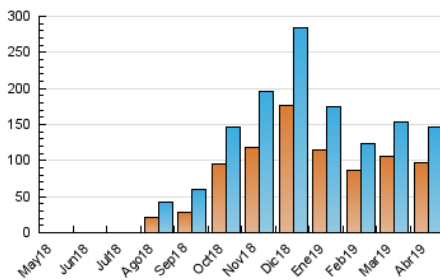

### 3. Por día del mes (Nacional e Internacional)

Día	N. únicos	Visitas	Páginas	Día	N. únicos	Visitas	Páginas	Día	N. únicos	Visitas	Páginas
1	2.943	3.207	4.632	11	5.395	5.844	9.652	21	6.716	7.592	11.417
2	2.825	3.146	4.351	12	4.164	4.535	7.092	22	4.453	5.000	7.062
3	3.814	4.132	5.795	13	5.415	6.073	8.791	23	3.335	3.619	4.982
4	4.786	5.206	7.923	14	3.899	4.401	6.626	24	2.950	3.238	4.728
5	3.816	4.281	6.546	15	4.269	4.646	6.620	25	4.789	5.164	8.113
6	6.556	7.396	11.175	16	4.369	4.811	7.111	26	4.081	4.450	6.500
7	4.037	4.591	6.793	17	4.222	4.716	7.017	27	5.430	6.065	8.927
8	2.779	3.080	4.410	18	5.145	5.864	8.879	28	3.543	4.068	5.822
9	3.408	3.799	5.306	19	5.775	6.567	9.485	29	2.582	2.833	4.073
10	3.188	3.526	5.069	20	8.983	10.572	16.495	30	3.004	3.376	4.904

4. Gráficas (Nacional e Internacional)

4.1 Por día de la semana (promedio)

N. únicos / Visitas (x 100)

Páginas (x 100)

4.2 Por franja horaria (promedio)

Visitas (x 1000)

Páginas (x 1000)

4.3 Por meses

N. únicos / Visitas (x 1000)

Páginas (x 1000)