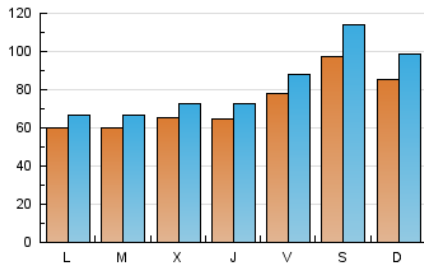

1. Cifras totales y promedios (Nacional e Internacional)

MES - AÑO	NAVEGADORES UNICOS	VISITAS	PAGINAS
Marzo - 2021	168.766	252.511	373.737
PROMEDIO DIARIO	7.192	8.146	12.056
PROMEDIO LUNES-VIERNES	6.513	7.278	10.963
PROMEDIO SABADO-DOMINGO	9.146	10.640	15.198
PAGINAS / VISITAS	1,48		
DURACION MEDIA VISITAS	0:01:33		
DURACION MEDIA PAGINAS	0:03:13		

2. Secciones (Nacional e Internacional)

	PAGINAS	%
HOME	10.921	2.92 %
RESTO	362.816	97.08 %

3. Por día del mes (Nacional e Internacional)

Día	N. únicos	Visitas	Páginas	Día	N. únicos	Visitas	Páginas	Día	N. únicos	Visitas	Páginas
1	5.931	6.551	10.003	11	6.003	6.694	10.372	21	8.358	9.698	14.548
2	6.030	6.744	10.370	12	6.836	7.641	11.713	22	5.747	6.363	9.588
3	6.827	7.579	11.357	13	9.375	10.938	15.378	23	5.585	6.252	9.190
4	6.309	7.072	10.984	14	9.021	10.337	14.256	24	5.516	6.107	8.878
5	7.019	8.005	12.510	15	5.930	6.594	10.207	25	5.625	6.309	9.380
6	11.016	12.864	18.260	16	5.780	6.443	9.702	26	6.292	7.069	10.412
7	9.795	11.532	16.484	17	6.982	7.727	11.758	27	8.465	9.794	14.056
8	6.035	6.700	10.219	18	7.968	8.998	13.516	28	7.011	7.974	11.367
9	5.770	6.414	9.455	19	11.099	12.452	18.163	29	6.481	7.218	10.508
10	5.730	6.429	10.026	20	10.130	11.984	17.235	30	6.698	7.454	11.195
								31	7.598	8.575	12.647

4. Gráficas (Nacional e Internacional)

4.1 Por día de la semana (promedio)

N. únicos / Visitas (x 100)

Páginas (x 100)

4.2 Por franja horaria (promedio)

Visitas (x 1000)

Páginas (x 1000)

4.3 Por meses