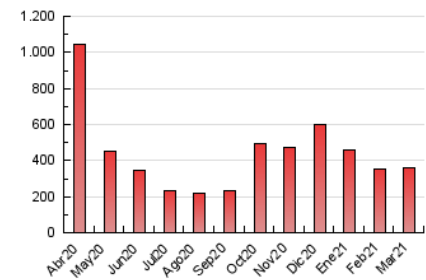

Páginas (x 1000)