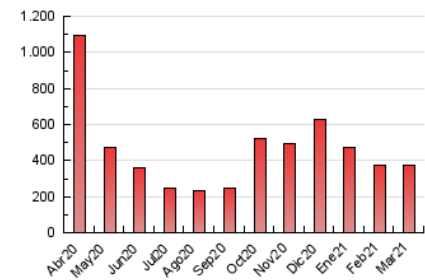

Páginas (x 1000)