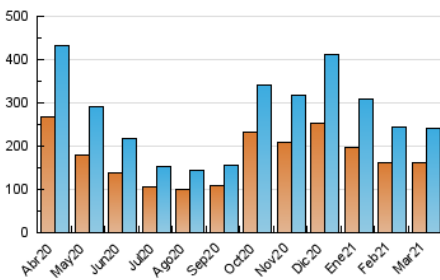

4.3 Por meses

N. únicos / Visitas (x 1000)