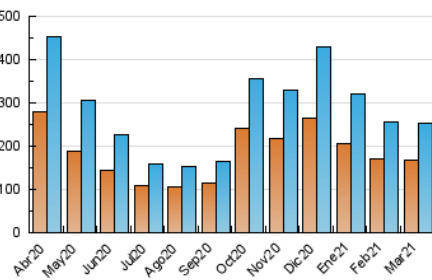

4.3 Por meses

N. únicos / Visitas (x 1000)