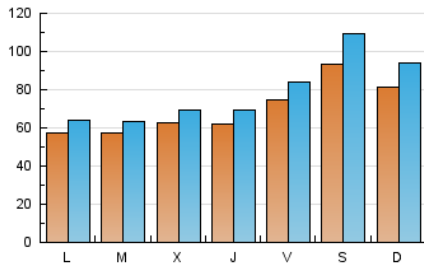

la **cuina** sempre **CatalunyaDiari**

1. Cifras totales y promedios (Nacional)

MES - AÑO	NAVEGADORES UNICOS	VISITAS	PAGINAS
Marzo - 2021	161.117	241.336	356.646
PROMEDIO DIARIO	6.879	7.785	11.505
PROMEDIO LUNES-VIERNES	6.230	6.958	10.485
PROMEDIO SABADO-DOMINGO	8.744	10.163	14.436
PAGINAS / VISITAS	1,48		
DURACION MEDIA VISITAS	0:01:33		
DURACION MEDIA PAGINAS	0:03:14		

2. Secciones (Nacional)

	PAGINAS	%
HOME	10.327	2.90 %
RESTO	346.319	97.10 %

3. Por día del mes (Nacional)

Día	N. únicos	Visitas	Páginas	Día	N. únicos	Visitas	Páginas	Día	N. únicos	Visitas	Páginas
1	5.677	6.270	9.620	11	5.732	6.389	9.956	21	7.939	9.201	13.862
2	5.746	6.418	9.836	12	6.557	7.316	11.247	22	5.473	6.047	9.115
3	6.532	7.234	10.891	13	8.957	10.451	14.621	23	5.338	5.969	8.804
4	6.039	6.766	10.542	14	8.622	9.870	13.388	24	5.250	5.783	8.407
5	6.739	7.667	11.966	15	5.657	6.287	9.706	25	5.363	6.014	8.941
6	10.642	12.419	17.601	16	5.538	6.175	9.313	26	6.036	6.745	9.945
7	9.413	11.097	15.650	17	6.694	7.388	11.208	27	8.053	9.300	13.290
8	5.776	6.410	9.798	18	7.626	8.642	12.969	28	6.635	7.521	10.644
9	5.530	6.143	9.045	19	10.633	11.948	17.458	29	6.207	6.923	10.089
10	5.509	6.168	9.633	20	9.690	11.445	16.429	30	6.365	7.087	10.488
								31	7.283	8.243	12.184

4. Gráficas (Nacional)

4.1 Por día de la semana (promedio)

N. únicos / Visitas (x 100)

Páginas (x 100)

4.2 Por franja horaria (promedio)

Visitas (x 1000)

Páginas (x 1000)

4.3 Por meses